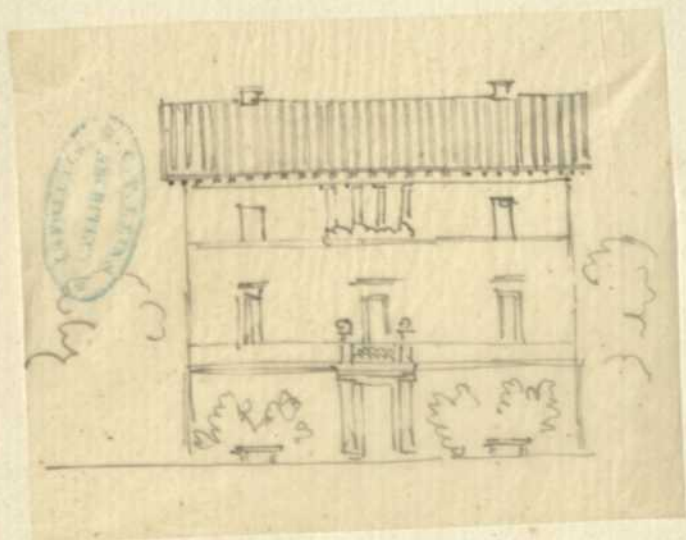

---

<b>Persistenter Identifier:</b>	1449840112439
<b>Titel:</b>	Villa
<b>Künstler/Illustrator:</b>	Leins, Christian Friedrich von
<b>Ort:</b>	Stuttgart
<b>Inhalt/Darstellung:</b>	Gartenansicht, Frontansicht
<b>Technik:</b>	Bleistift auf Transparentpapier
<b>Maße:</b>	7 x 8,5 cm und 6,8 x 9 cm
<b>Datierung:</b>	19. Jahrhundert
<b>Funktion (Zeichnungstyp):</b>	Skizze
<b>Provenienz:</b>	Nachlass Christian Friedrich Leins
<b>Besitzende Institution:</b>	Universitätsbibliothek Stuttgart
<b>Signatur:</b>	Lein103
<b>Strukturtyp:</b>	Drawing
<b>Lizenz:</b>	<a href="https://creativecommons.org/publicdomain/mark/1.0/deed.de">https://creativecommons.org/publicdomain/mark/1.0/deed.de</a>
<b>PURL:</b>	<a href="https://digibus.ub.uni-stuttgart.de/viewer/image/1449840112439/1/">https://digibus.ub.uni-stuttgart.de/viewer/image/1449840112439/1/</a>

Colour & Grey Control Chart