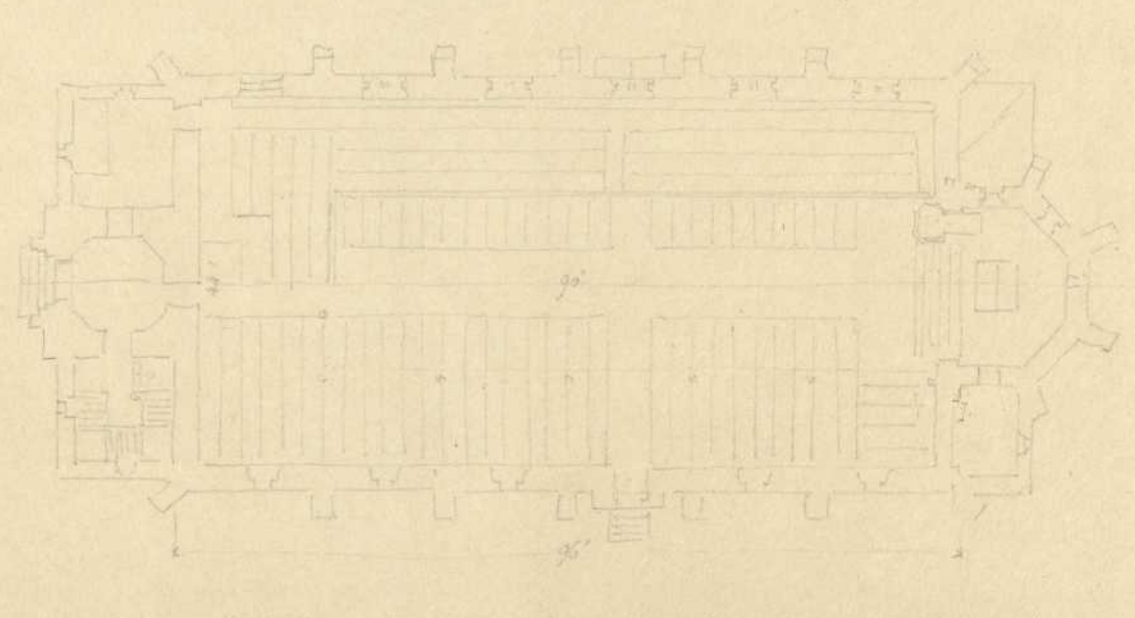

EVANGELISCHE KIRCHE MIT 1250 SITZPLÄTZEN

Colour & Grey Control Chart

13 12 11 10 9 8 7 6 5 4 3 2 1

cm

Blue	Cyan	Green	Yellow	Red	Magenta	Black
White	Grey 1	Grey 2	Grey 3	Grey 4	Grey 5	Grey 6

Colour & Grey Control Chart

Blue Cyan Green Yellow Red Magenta Black

White Grey 1 Grey 2 Grey 3 Grey 4 Grey 5 Grey 6

13 12 11 10 9 8 7 6 5 4 3 2 1

cm

Leitinger