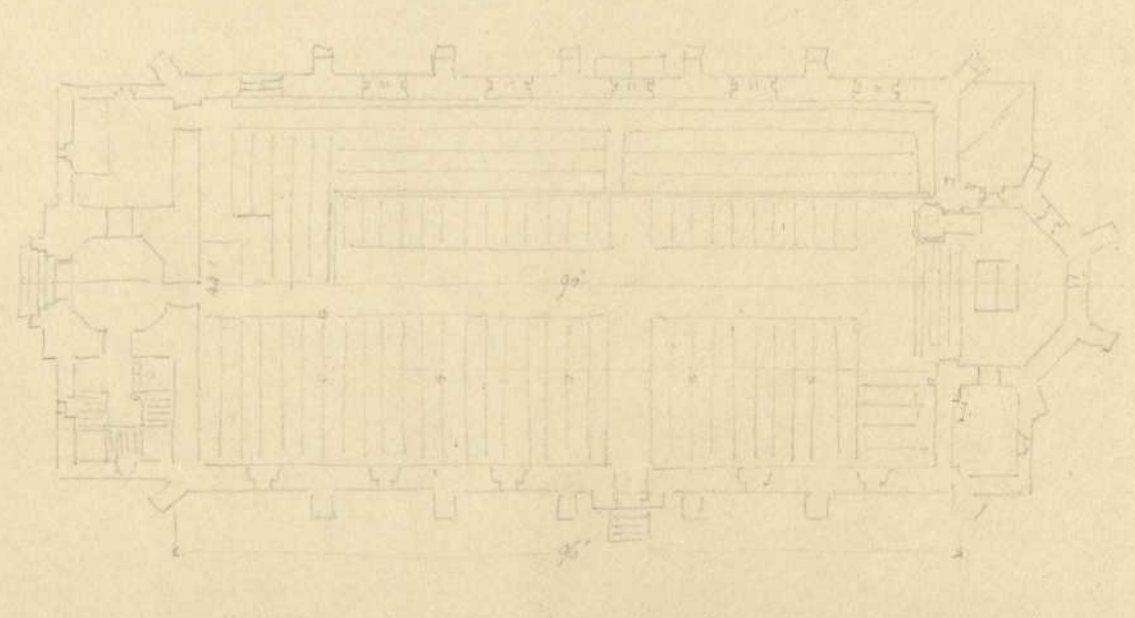

---

<b>Persistenter Identifier:</b>	1481031672686
<b>Titel:</b>	Evangelische Kirche, Reutlingen (?)
<b>Künstler/Illustrator:</b>	Unbekannt
<b>Ort:</b>	Reutlingen (?)
<b>Inhalt/Darstellung:</b>	Ansicht Westseite und Grundriss
<b>Technik:</b>	Bleistift auf getöntem Papier, braun und blau laviert
<b>Maße:</b>	44,7 x 29 cm
<b>Datierung:</b>	2.Hälfte des 19. Jahrhunderts
<b>Beschriftungen:</b>	mitte: "Evangelische Kirche mit 1253 Sitzplätzen", unten rechts: "Reutlingen"
<b>Maßstab:</b>	unbezifferter Maßstab
<b>Provenienz:</b>	Zugang: 1963.3483, Klinkerfuss
<b>Besitzende Institution:</b>	Universitätsbibliothek Stuttgart
<b>Signatur:</b>	Beis117
<b>Strukturtyp:</b>	Drawing
<b>Lizenz:</b>	<a href="https://creativecommons.org/licenses/by-sa/4.0/">https://creativecommons.org/licenses/by-sa/4.0/</a>
<b>PURL:</b>	<a href="https://digibus.ub.uni-stuttgart.de/viewer/image/1481031672686/1/">https://digibus.ub.uni-stuttgart.de/viewer/image/1481031672686/1/</a>

EVANGELISCHE KIRCHE MIT 1250 SITZPLÄTZEN.

Colour & Grey Control Chart

Blue  
White  
Cyan  
Grey 1  
Green  
Grey 2  
Yellow  
Grey 3  
Red  
Grey 4  
Magenta  
Black

Lothman