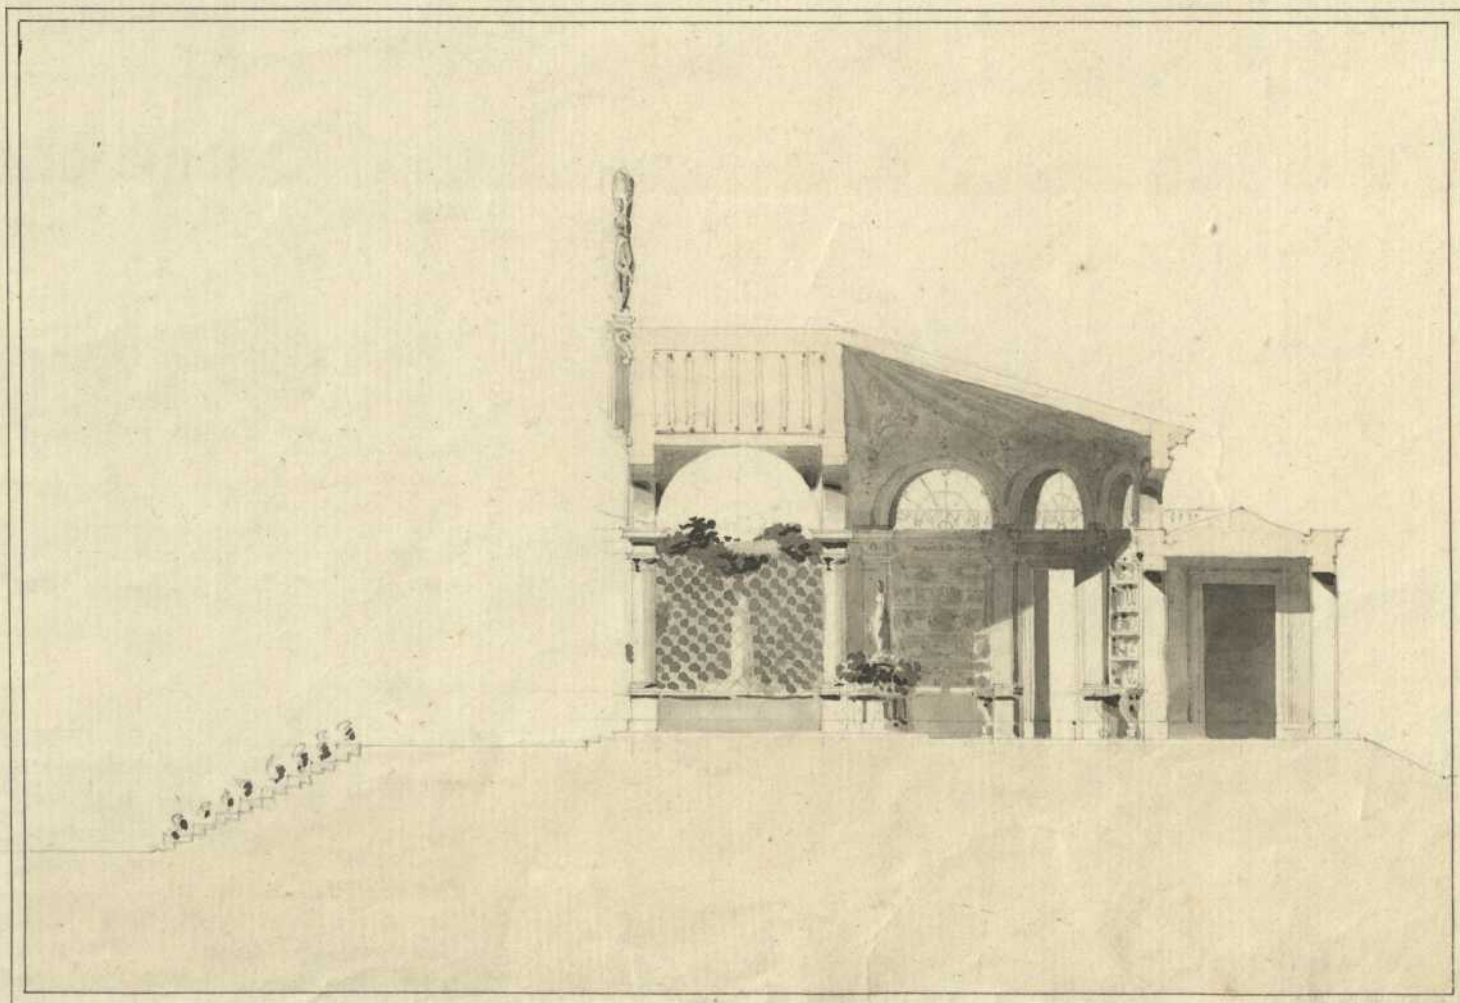

---

<b>Persistenter Identifier:</b>	1481795200239
<b>Titel:</b>	Gartenpavillion
<b>Künstler/Illustrator:</b>	Salucci (?), Giovanni
<b>Ort:</b>	Stuttgart
<b>Inhalt/Darstellung:</b>	Ansicht, Grundriss, Schnitt
<b>Technik:</b>	Bleistift und Feder auf Papier, aquarelliert
<b>Maße:</b>	45,5 x 30,5 cm
<b>Datierung:</b>	Oktober 1820 (?)
<b>Funktion (Zeichnungstyp):</b>	Entwurf
<b>Provenienz:</b>	Zugang: 1963.3483, Klinkerfuss
<b>Besitzende Institution:</b>	Universitätsbibliothek Stuttgart
<b>Signatur:</b>	Beis119
<b>Strukturtyp:</b>	Drawing
<b>Lizenz:</b>	<a href="https://creativecommons.org/licenses/by-sa/4.0/">https://creativecommons.org/licenses/by-sa/4.0/</a>
<b>PURL:</b>	<a href="https://digibus.ub.uni-stuttgart.de/viewer/image/1481795200239/1/">https://digibus.ub.uni-stuttgart.de/viewer/image/1481795200239/1/</a>

*antike Bldg 1870*