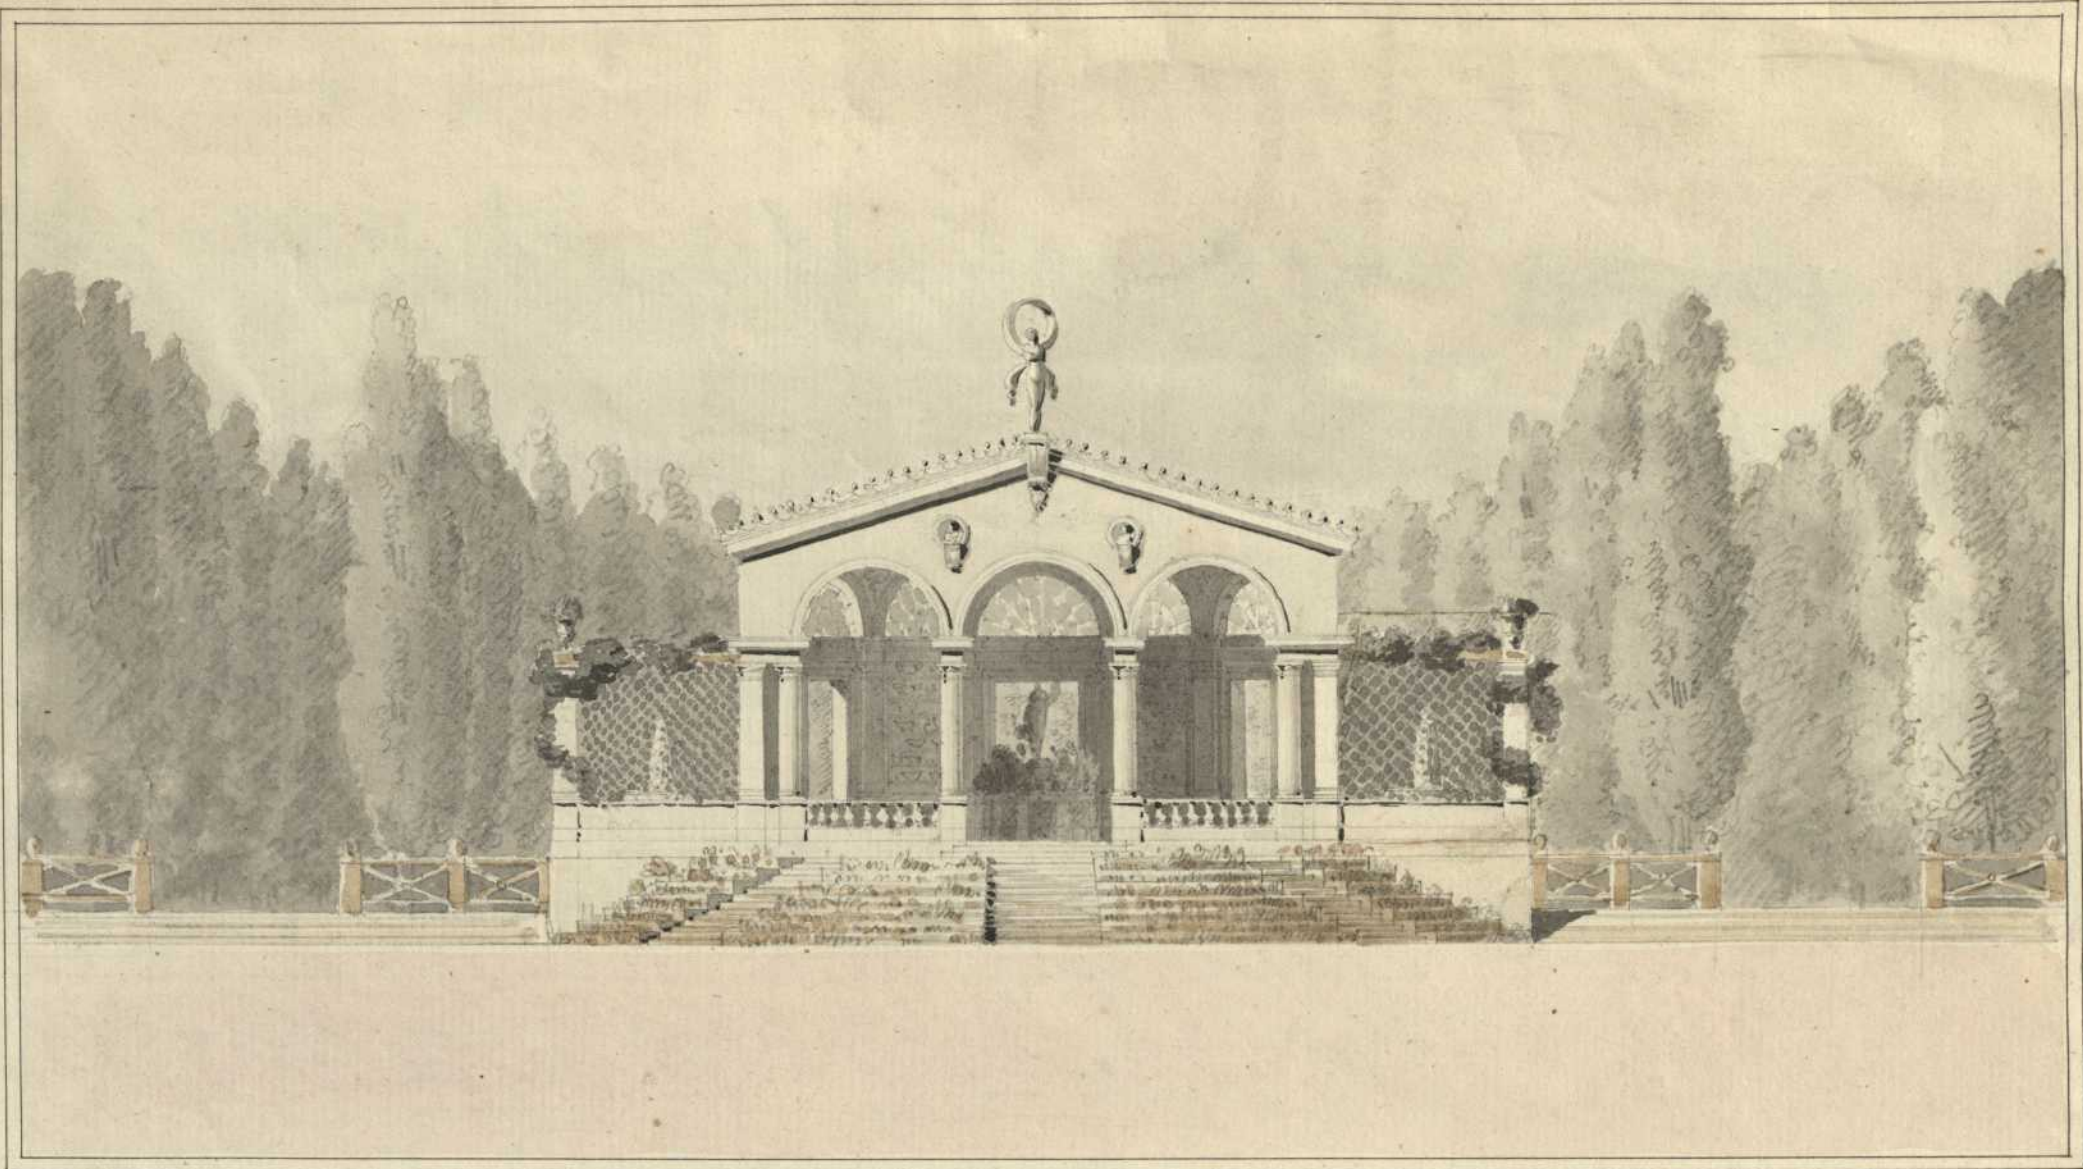

---

<b>Persistenter Identifier:</b>	1481795200239
<b>Titel:</b>	Gartenpavillion
<b>Künstler/Illustrator:</b>	Salucci (?), Giovanni
<b>Ort:</b>	Stuttgart
<b>Inhalt/Darstellung:</b>	Ansicht, Grundriss, Schnitt
<b>Technik:</b>	Bleistift und Feder auf Papier, aquarelliert
<b>Maße:</b>	45,5 x 30,5 cm
<b>Datierung:</b>	Oktober 1820 (?)
<b>Funktion (Zeichnungstyp):</b>	Entwurf
<b>Provenienz:</b>	Zugang: 1963.3483, Klinkerfuss
<b>Besitzende Institution:</b>	Universitätsbibliothek Stuttgart
<b>Signatur:</b>	Beis119
<b>Strukturtyp:</b>	Drawing
<b>Lizenz:</b>	<a href="https://creativecommons.org/licenses/by-sa/4.0/">https://creativecommons.org/licenses/by-sa/4.0/</a>
<b>PURL:</b>	<a href="https://digibus.ub.uni-stuttgart.de/viewer/image/1481795200239/1/">https://digibus.ub.uni-stuttgart.de/viewer/image/1481795200239/1/</a>

*antike Bldg 1870*