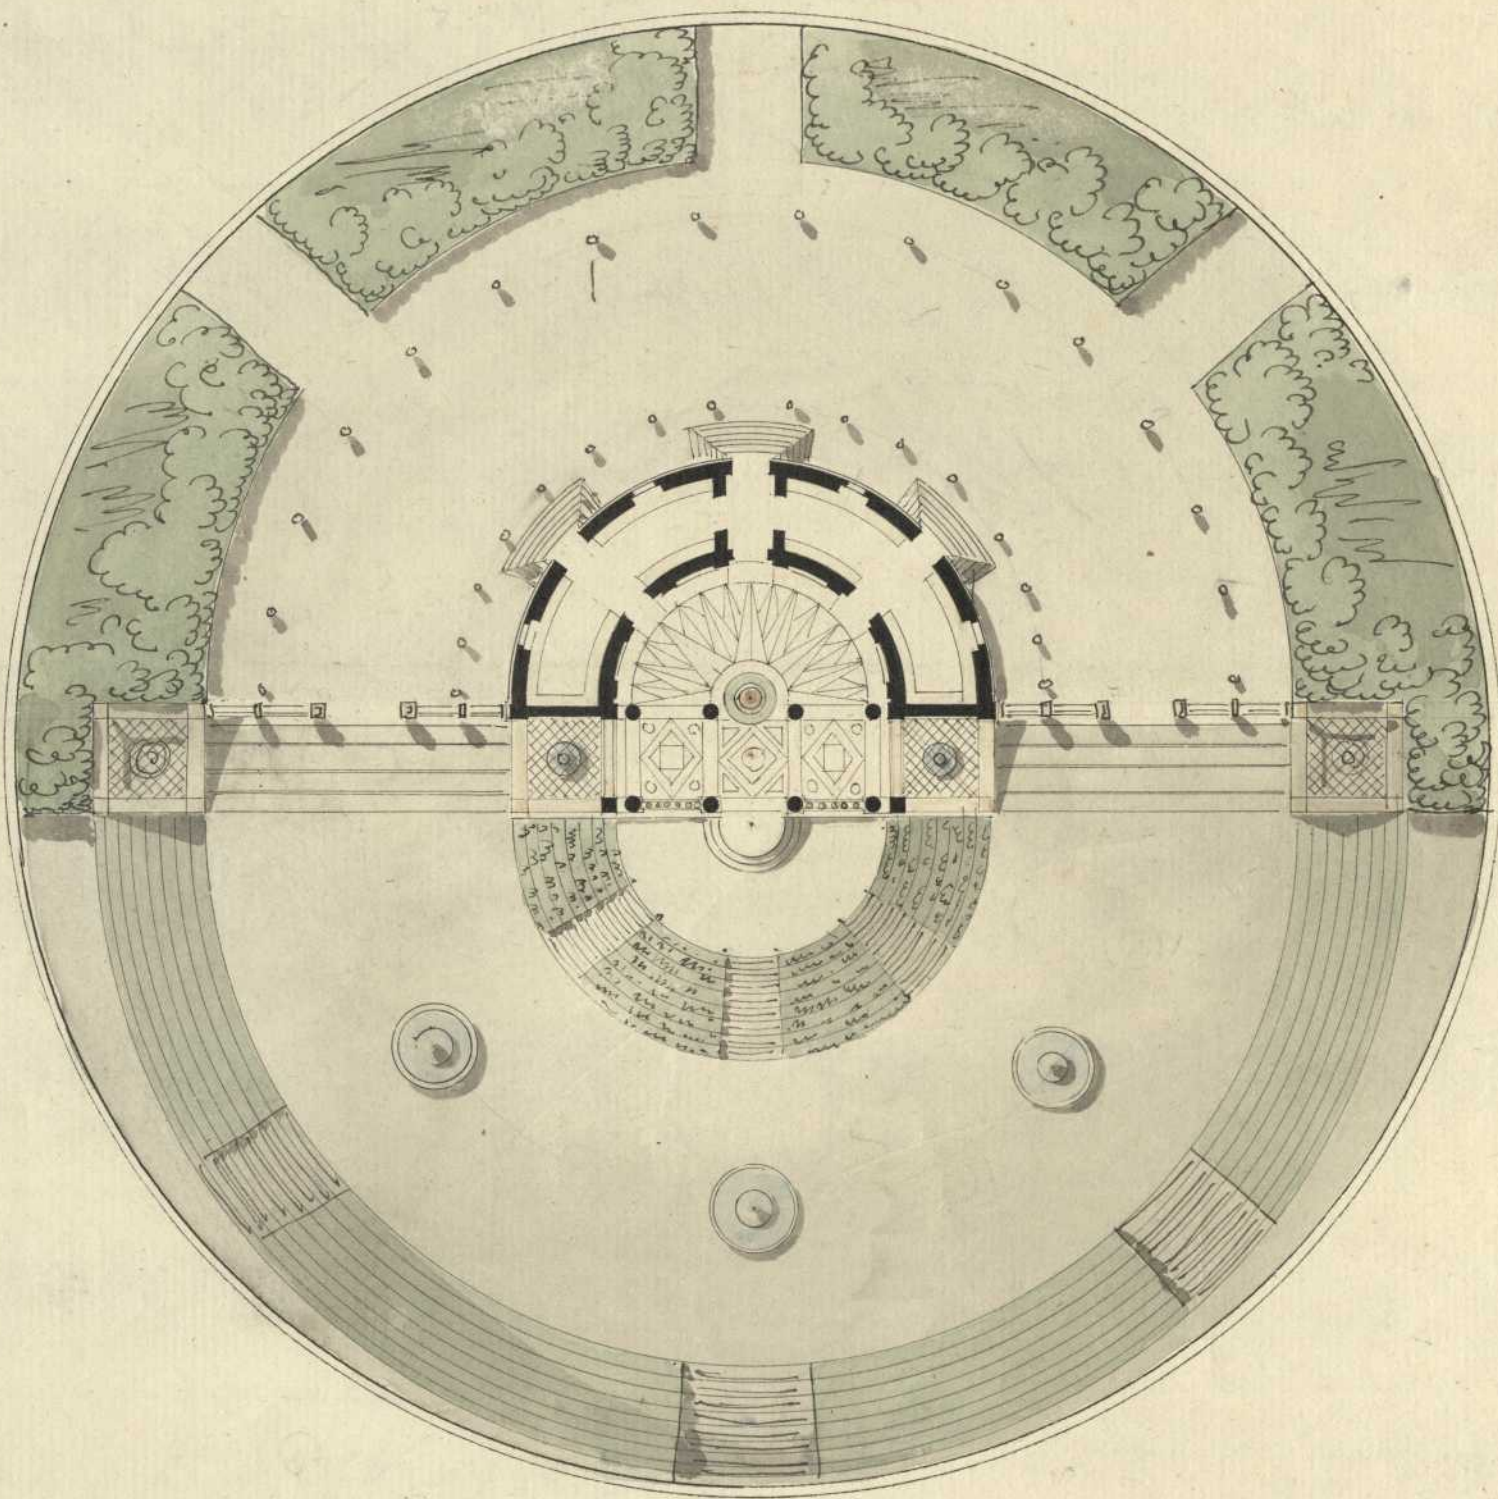

---

<b>Persistenter Identifier:</b>	1481795200239
<b>Titel:</b>	Gartenpavillion
<b>Künstler/Illustrator:</b>	Salucci (?), Giovanni
<b>Ort:</b>	Stuttgart
<b>Inhalt/Darstellung:</b>	Ansicht, Grundriss, Schnitt
<b>Technik:</b>	Bleistift und Feder auf Papier, aquarelliert
<b>Maße:</b>	45,5 x 30,5 cm
<b>Datierung:</b>	Oktober 1820 (?)
<b>Funktion (Zeichnungstyp):</b>	Entwurf
<b>Provenienz:</b>	Zugang: 1963.3483, Klinkerfuss
<b>Besitzende Institution:</b>	Universitätsbibliothek Stuttgart
<b>Signatur:</b>	Beis119
<b>Strukturtyp:</b>	Drawing
<b>Lizenz:</b>	<a href="https://creativecommons.org/licenses/by-sa/4.0/">https://creativecommons.org/licenses/by-sa/4.0/</a>
<b>PURL:</b>	<a href="https://digibus.ub.uni-stuttgart.de/viewer/image/1481795200239/1/">https://digibus.ub.uni-stuttgart.de/viewer/image/1481795200239/1/</a>

*antike Bldg 1870*