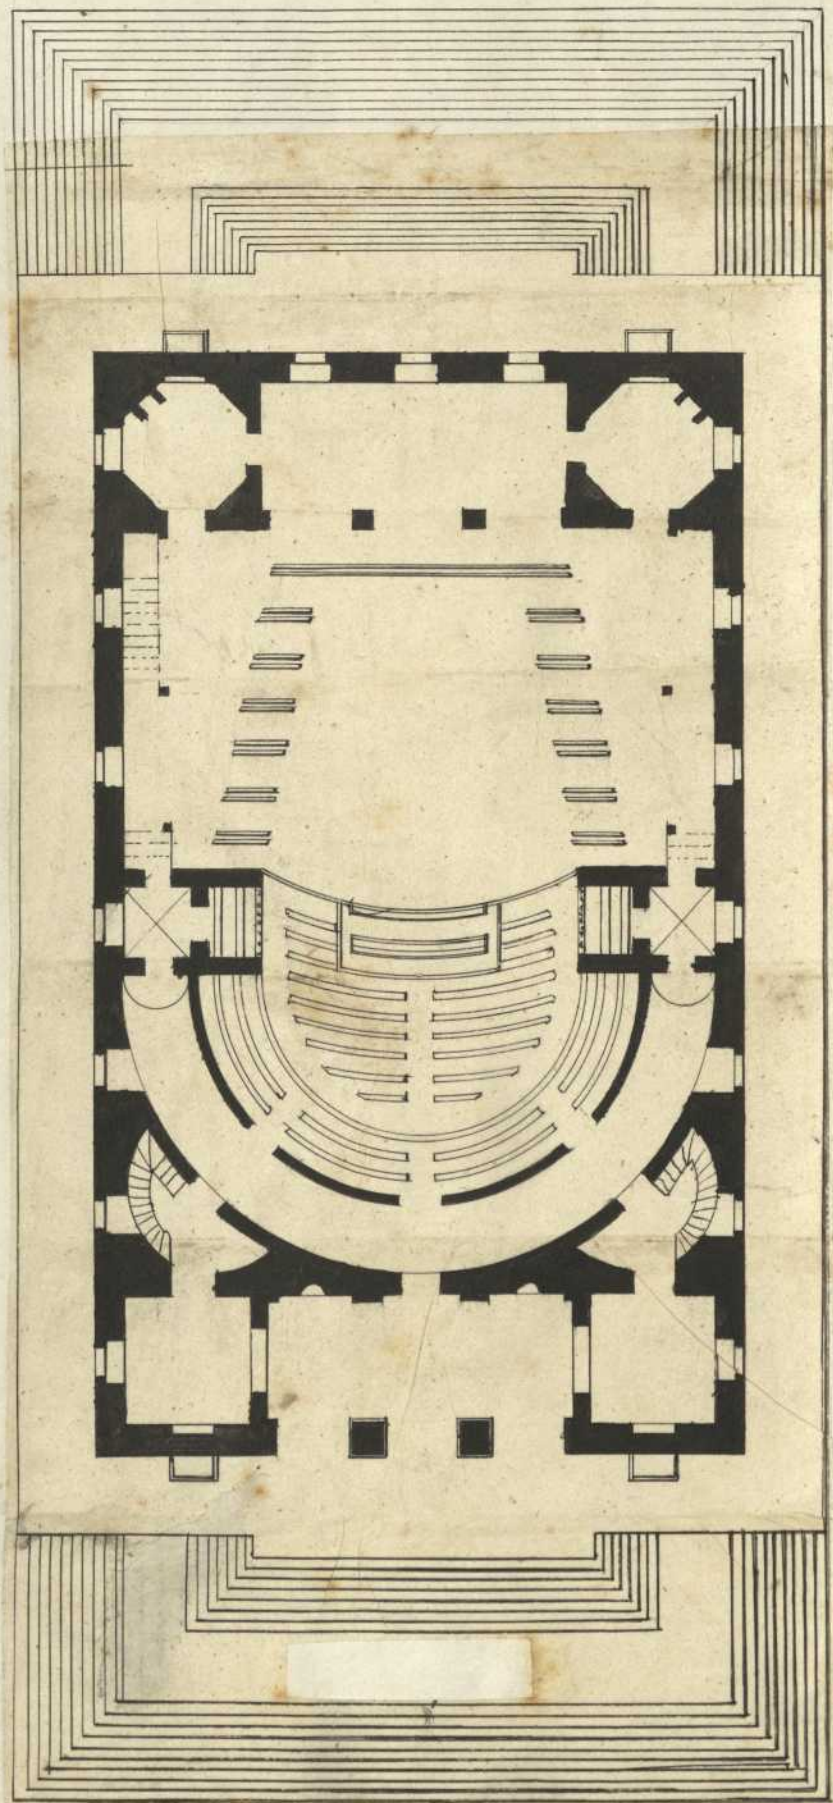

*Plan de la salle de spectacle le Msr. Bourgot.*

0 5 10 20 30 40 *pieds.*

2.27.1064.941.