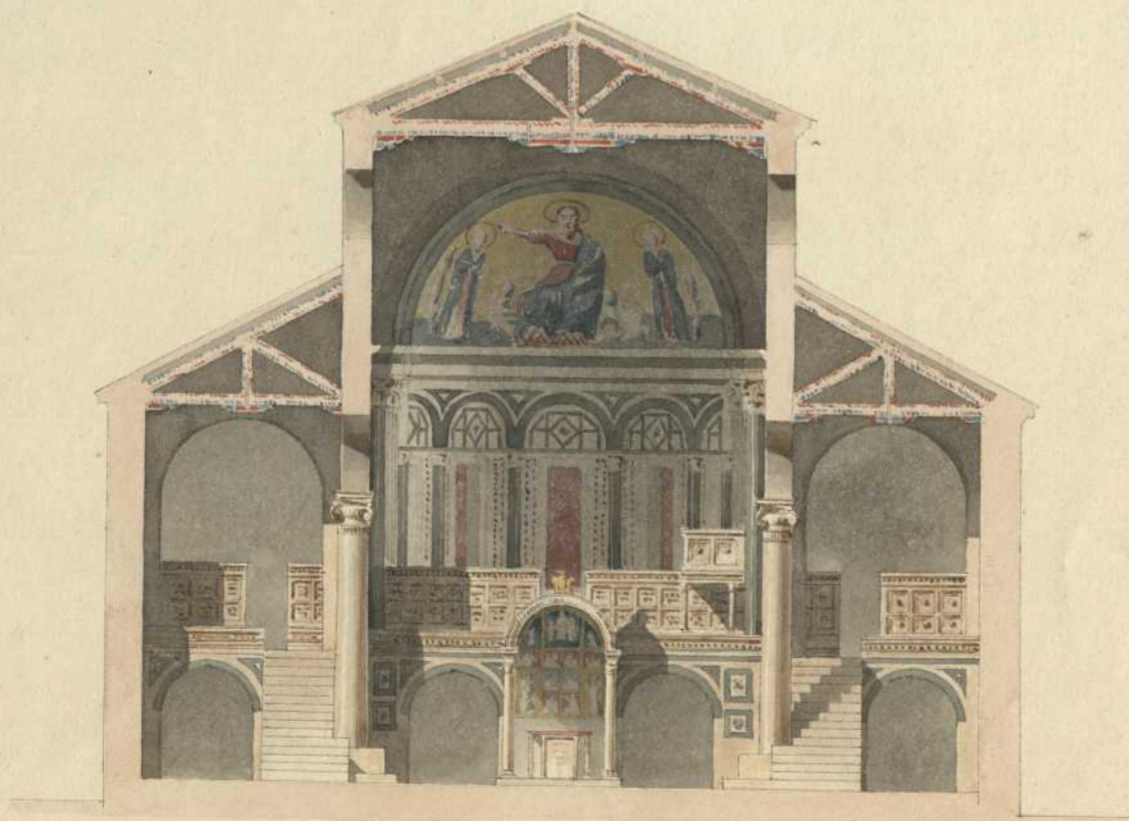

---

<b>Persistenter Identifier:</b>	1481876068318
<b>Titel:</b>	San Miniato al Monte, Florenz
<b>Künstler/Illustrator:</b>	Beisbarth, Carl Friedrich
<b>Ort:</b>	Florenz
<b>Inhalt/Darstellung:</b>	Querschnitt, verschiedene Architekturdetails in Ansicht
<b>Technik:</b>	Bleistift und Feder auf Papier, aquarelliert
<b>Maße:</b>	42,5 x 32 cm
<b>Datierung:</b>	1834
<b>Funktion (Zeichnungstyp):</b>	Bauaufnahme
<b>Beschriftungen:</b>	oben mitte: "MINIATO A FLORENCE", mitte: diverse Maßstabsangaben, unten links: "ROMA 1834", unten rechts: "C. Bbth."
<b>Maßstab:</b>	bezifferter Maßstab in Meter
<b>Provenienz:</b>	Zugang: 1963.3483, Klinkerfuss
<b>Besitzende Institution:</b>	Universitätsbibliothek Stuttgart
<b>Signatur:</b>	Beis127
<b>Strukturtyp:</b>	Drawing
<b>Lizenz:</b>	<a href="https://creativecommons.org/licenses/by-sa/4.0/">https://creativecommons.org/licenses/by-sa/4.0/</a>
<b>PURL:</b>	<a href="https://digibus.ub.uni-stuttgart.de/viewer/image/1481876068318/1/">https://digibus.ub.uni-stuttgart.de/viewer/image/1481876068318/1/</a>

su una schella di 0.020 metri.

su una schella di 0.009 metri.