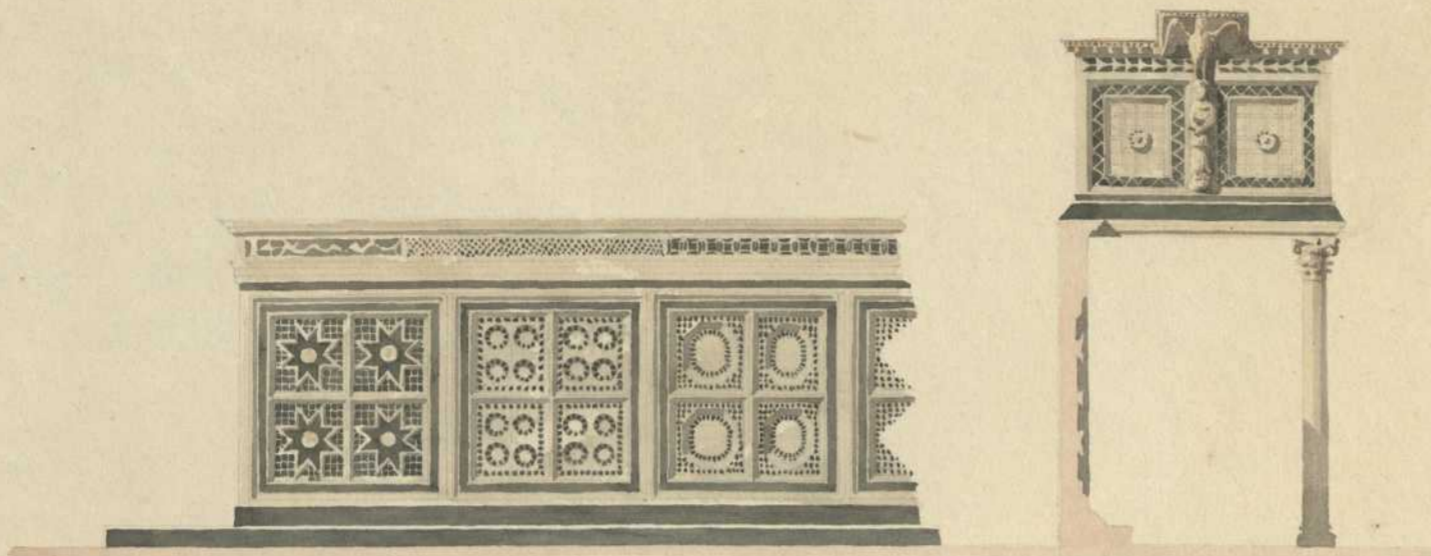

---

<b>Persistenter Identifier:</b>	1481876068318
<b>Titel:</b>	San Miniato al Monte, Florenz
<b>Künstler/Illustrator:</b>	Beisbarth, Carl Friedrich
<b>Ort:</b>	Florenz
<b>Inhalt/Darstellung:</b>	Querschnitt, verschiedene Architekturdetails in Ansicht
<b>Technik:</b>	Bleistift und Feder auf Papier, aquarelliert
<b>Maße:</b>	42,5 x 32 cm
<b>Datierung:</b>	1834
<b>Funktion (Zeichnungstyp):</b>	Bauaufnahme
<b>Beschriftungen:</b>	oben mitte: "MINIATO A FLORENCE", mitte: diverse Maßstabsangaben, unten links: "ROMA 1834", unten rechts: "C. Bbth."
<b>Maßstab:</b>	bezifferter Maßstab in Meter
<b>Provenienz:</b>	Zugang: 1963.3483, Klinkerfuss
<b>Besitzende Institution:</b>	Universitätsbibliothek Stuttgart
<b>Signatur:</b>	Beis127
<b>Strukturtyp:</b>	Drawing
<b>Lizenz:</b>	<a href="https://creativecommons.org/licenses/by-sa/4.0/">https://creativecommons.org/licenses/by-sa/4.0/</a>
<b>PURL:</b>	<a href="https://digibus.ub.uni-stuttgart.de/viewer/image/1481876068318/1/">https://digibus.ub.uni-stuttgart.de/viewer/image/1481876068318/1/</a>

su una schella di 0.020 metri.

su una schella di 0.009 metri.