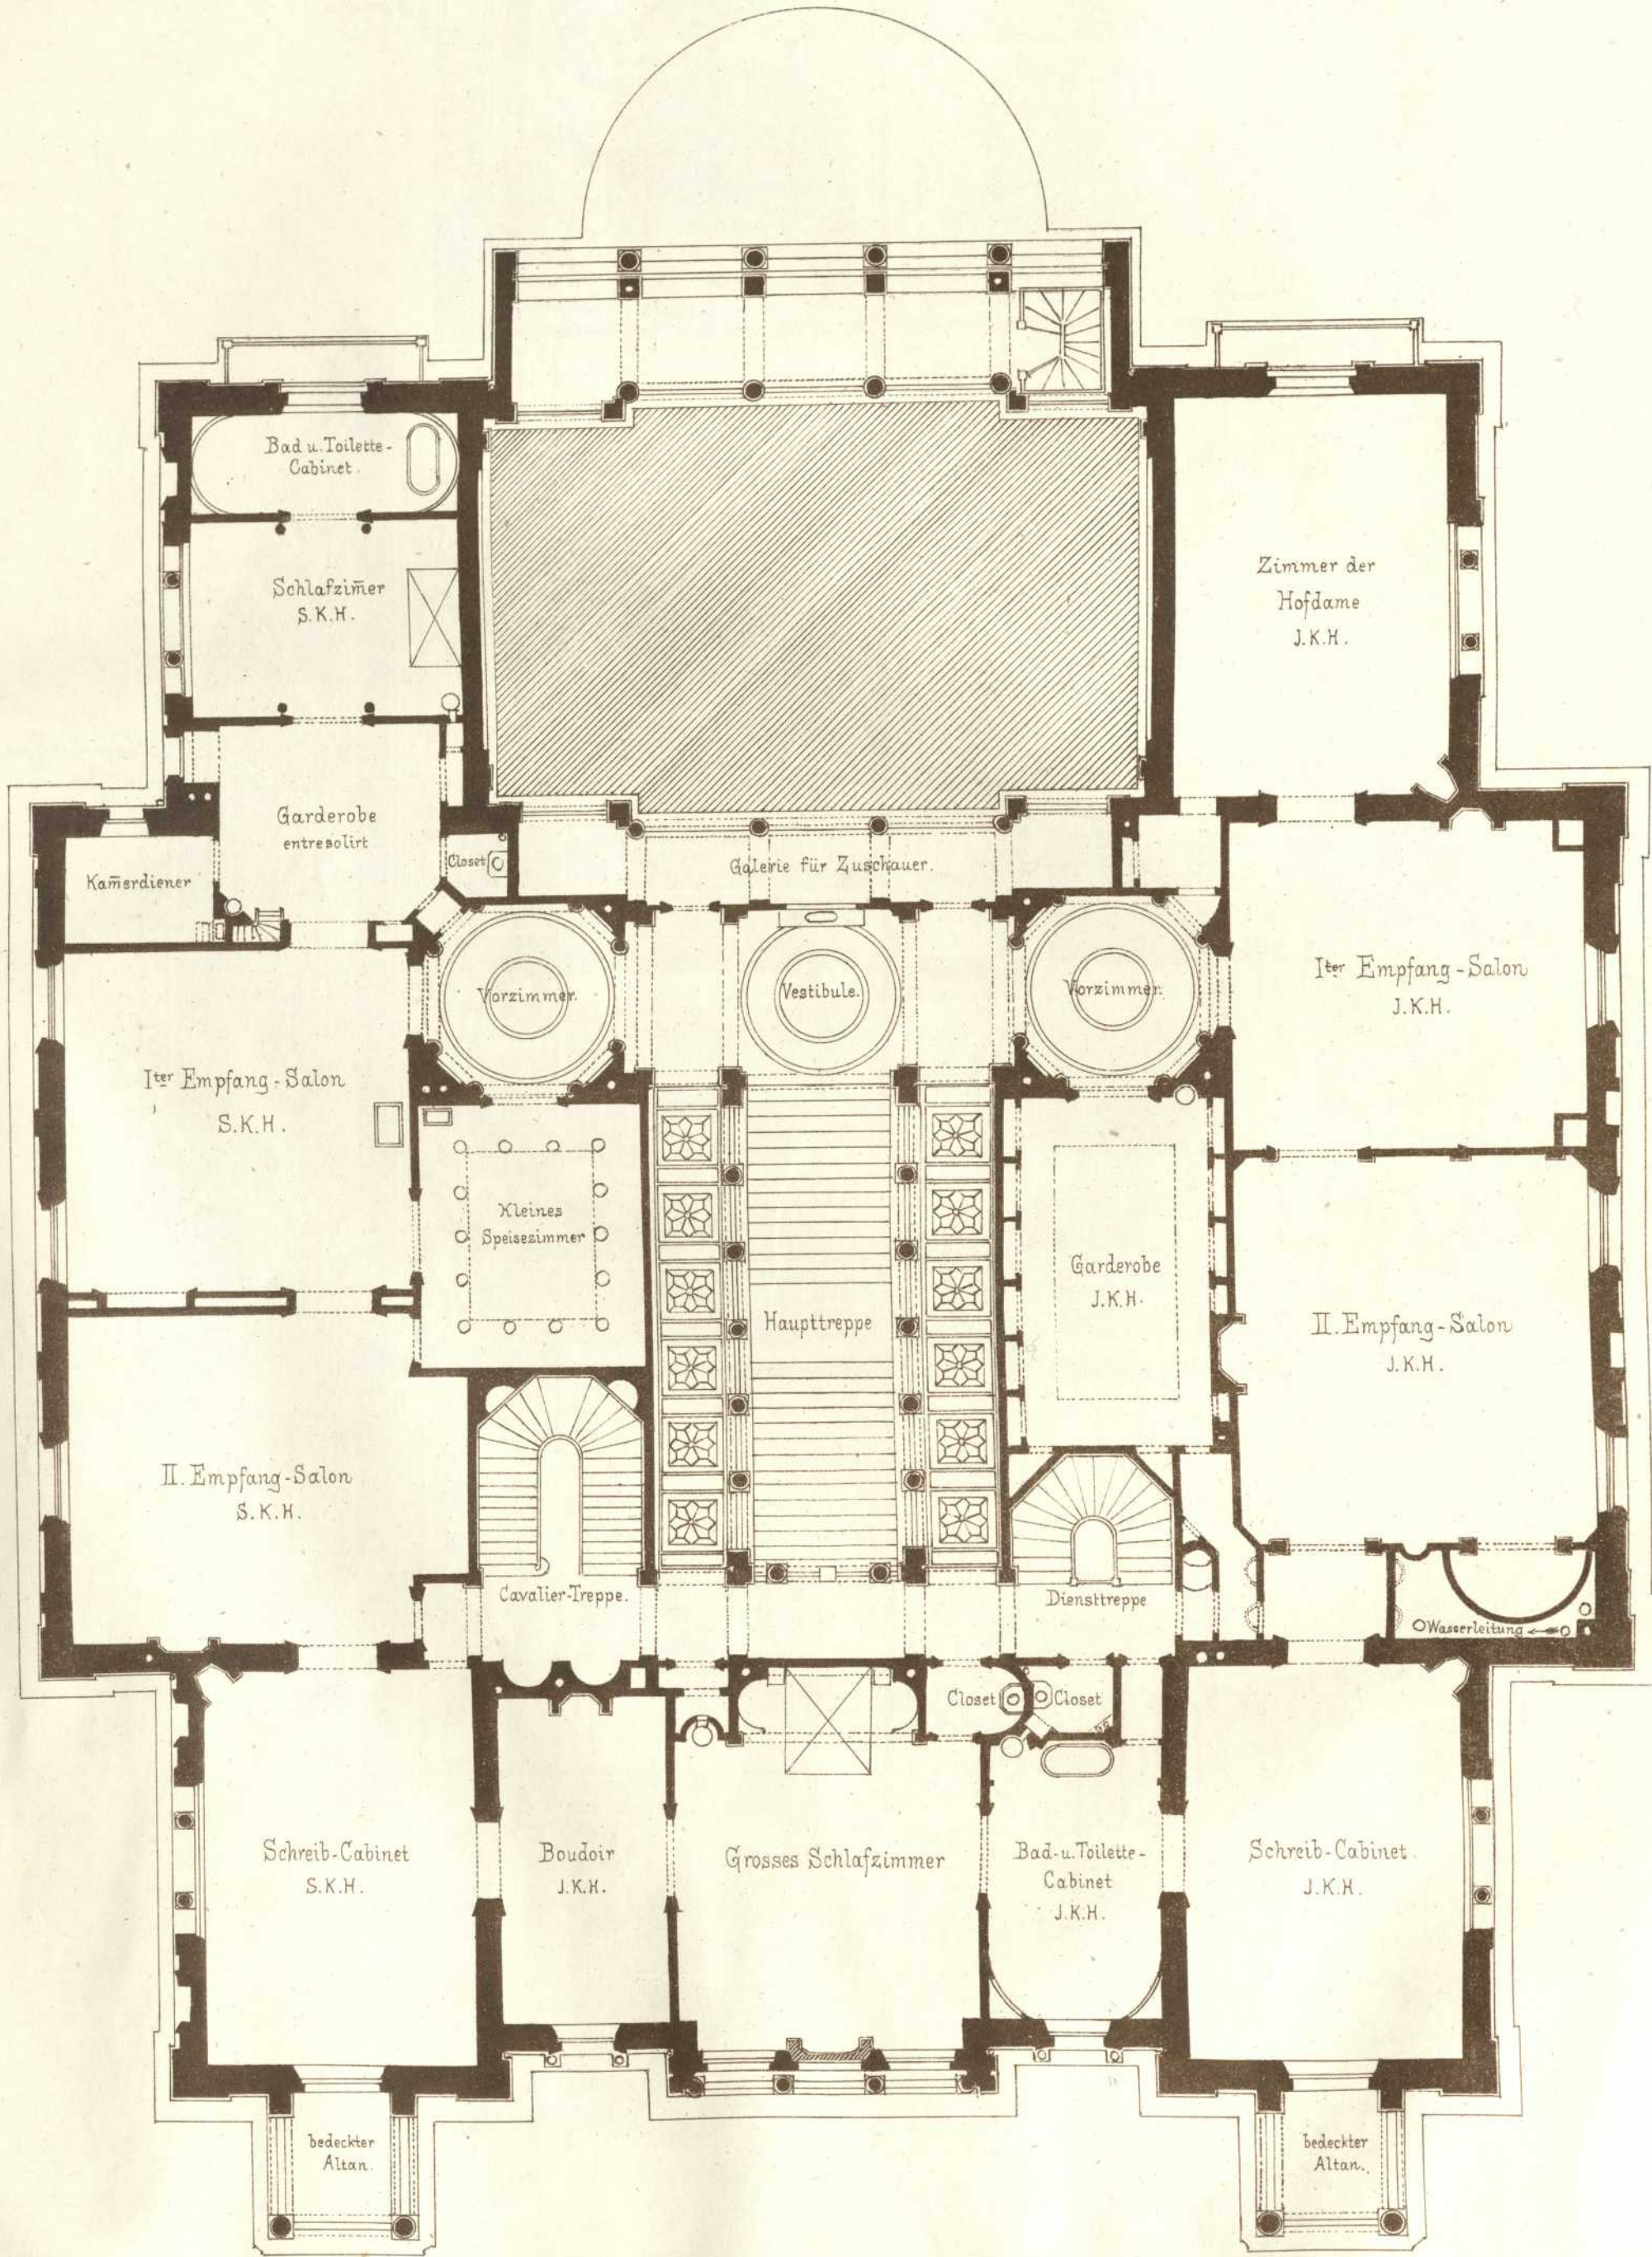

Veröffentlichung vom
ARCHITEKTEN-VEREIN
am Kgl. Polytechnikum in Stuttgart.

Wohn-Stockwerk.

Lith. Anst. v. G. Hopphan, Stuttg.

Schwenk autogr.

KRONPRINZLICHE VILLA

zu BERG bei STUTTGART

erbaut von Ob. Brth. LEINS in den Jahren
1845 - 1849.