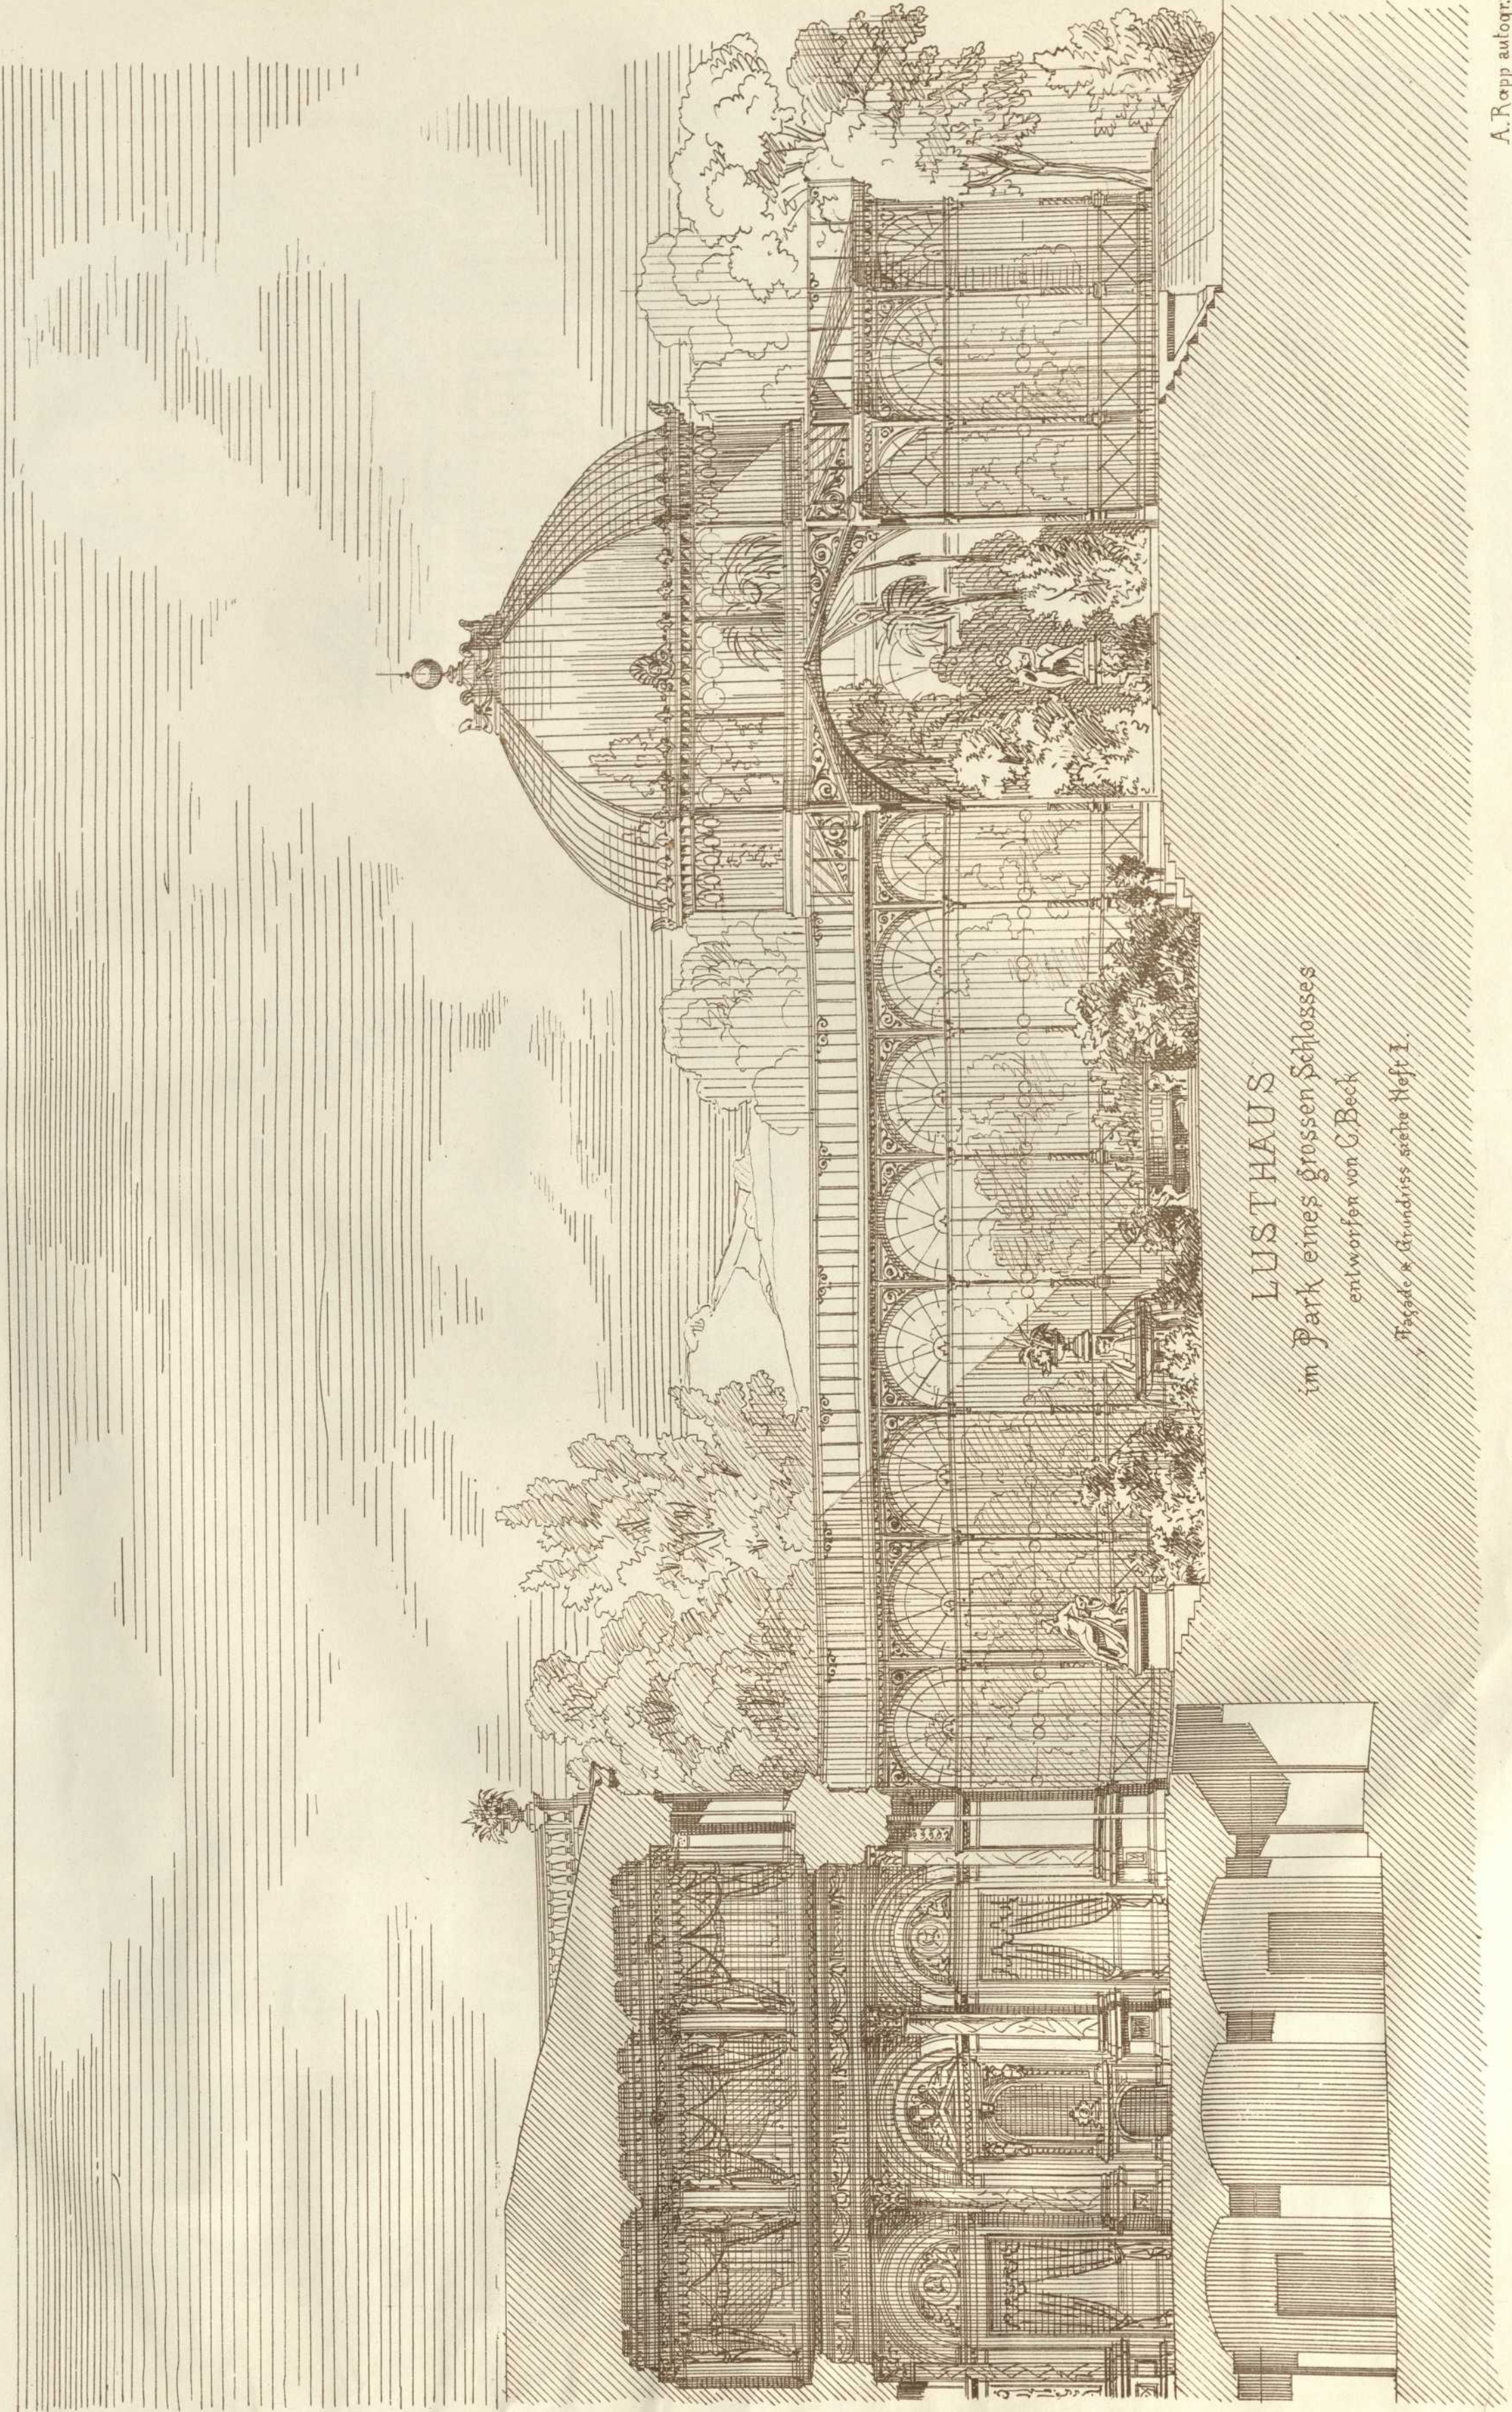

ARCHITECTONISCHE STUDIEN.

Veröffentlichung vom
ARCHITEKTEN-VEREIN
am Kgl. Polytechnikum in Stuttgart.

LUSTHAUS
im Park eines grossen Schlosses
entworfen von C. Beck
Fassade & Grundriss siehe Heft I.

A. Rapp autogr.