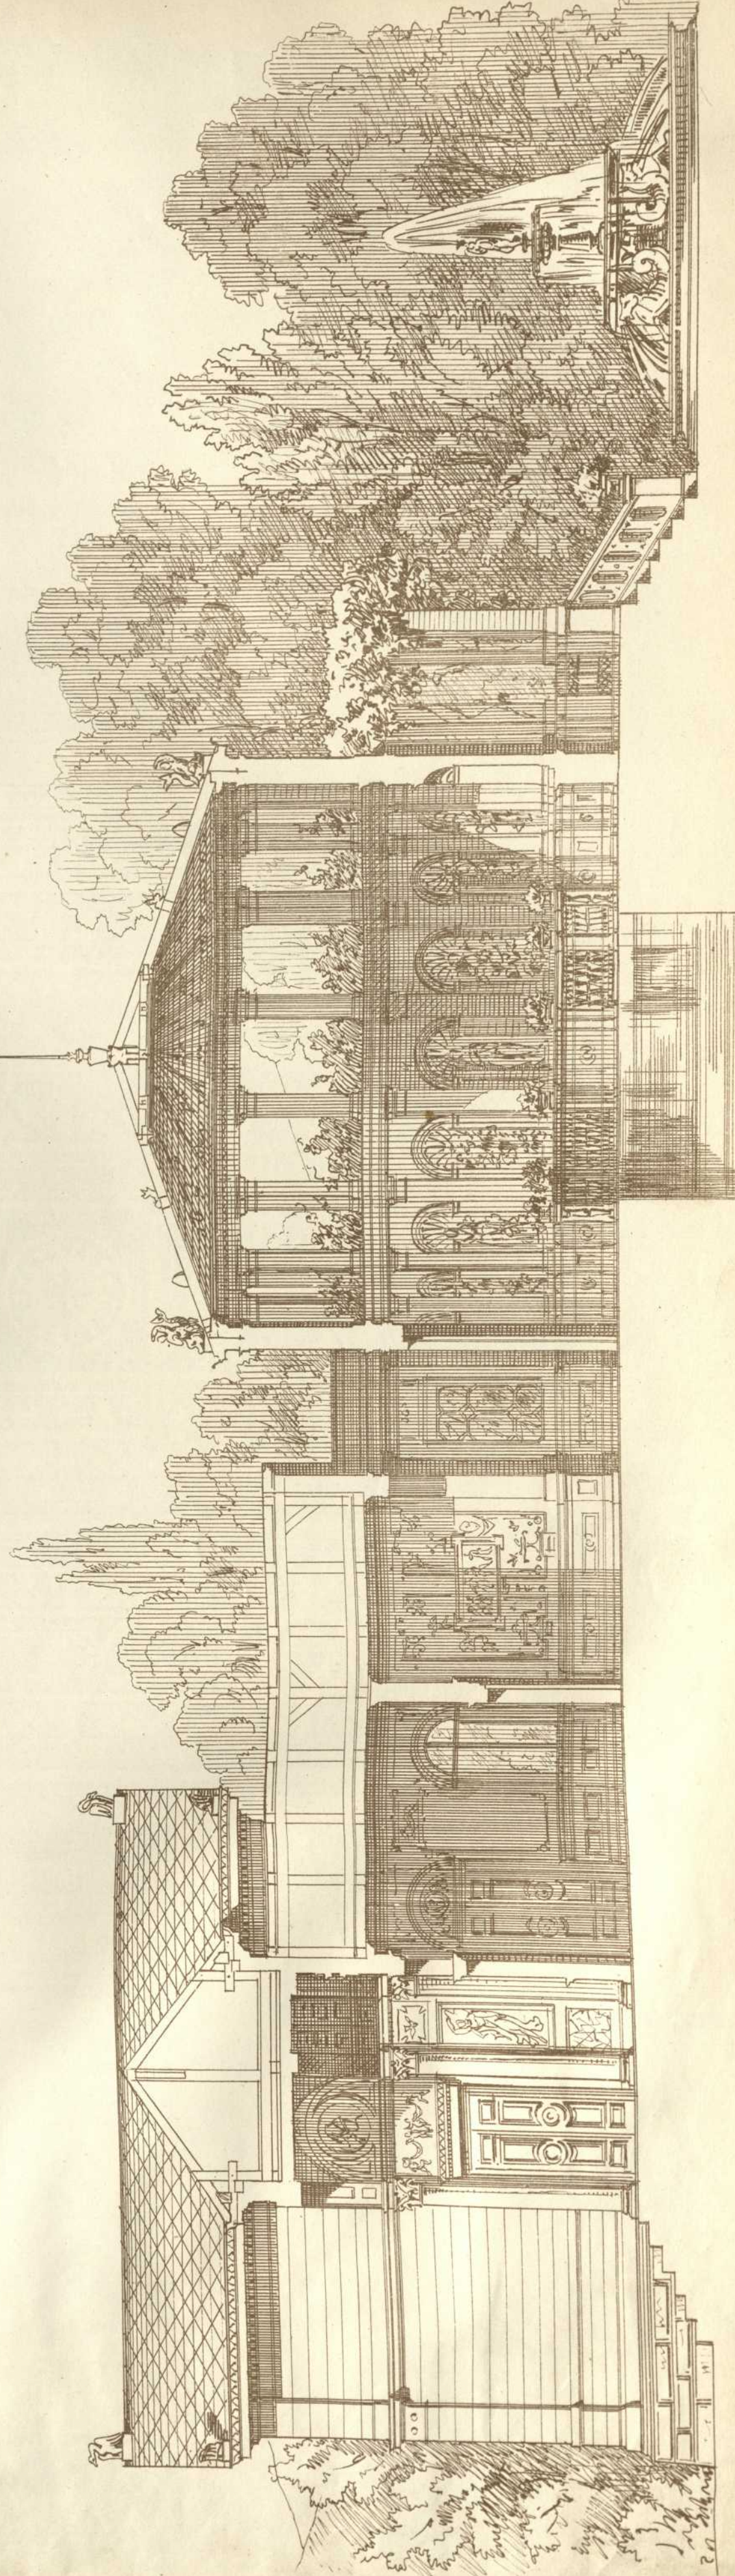

Längenschnitt.