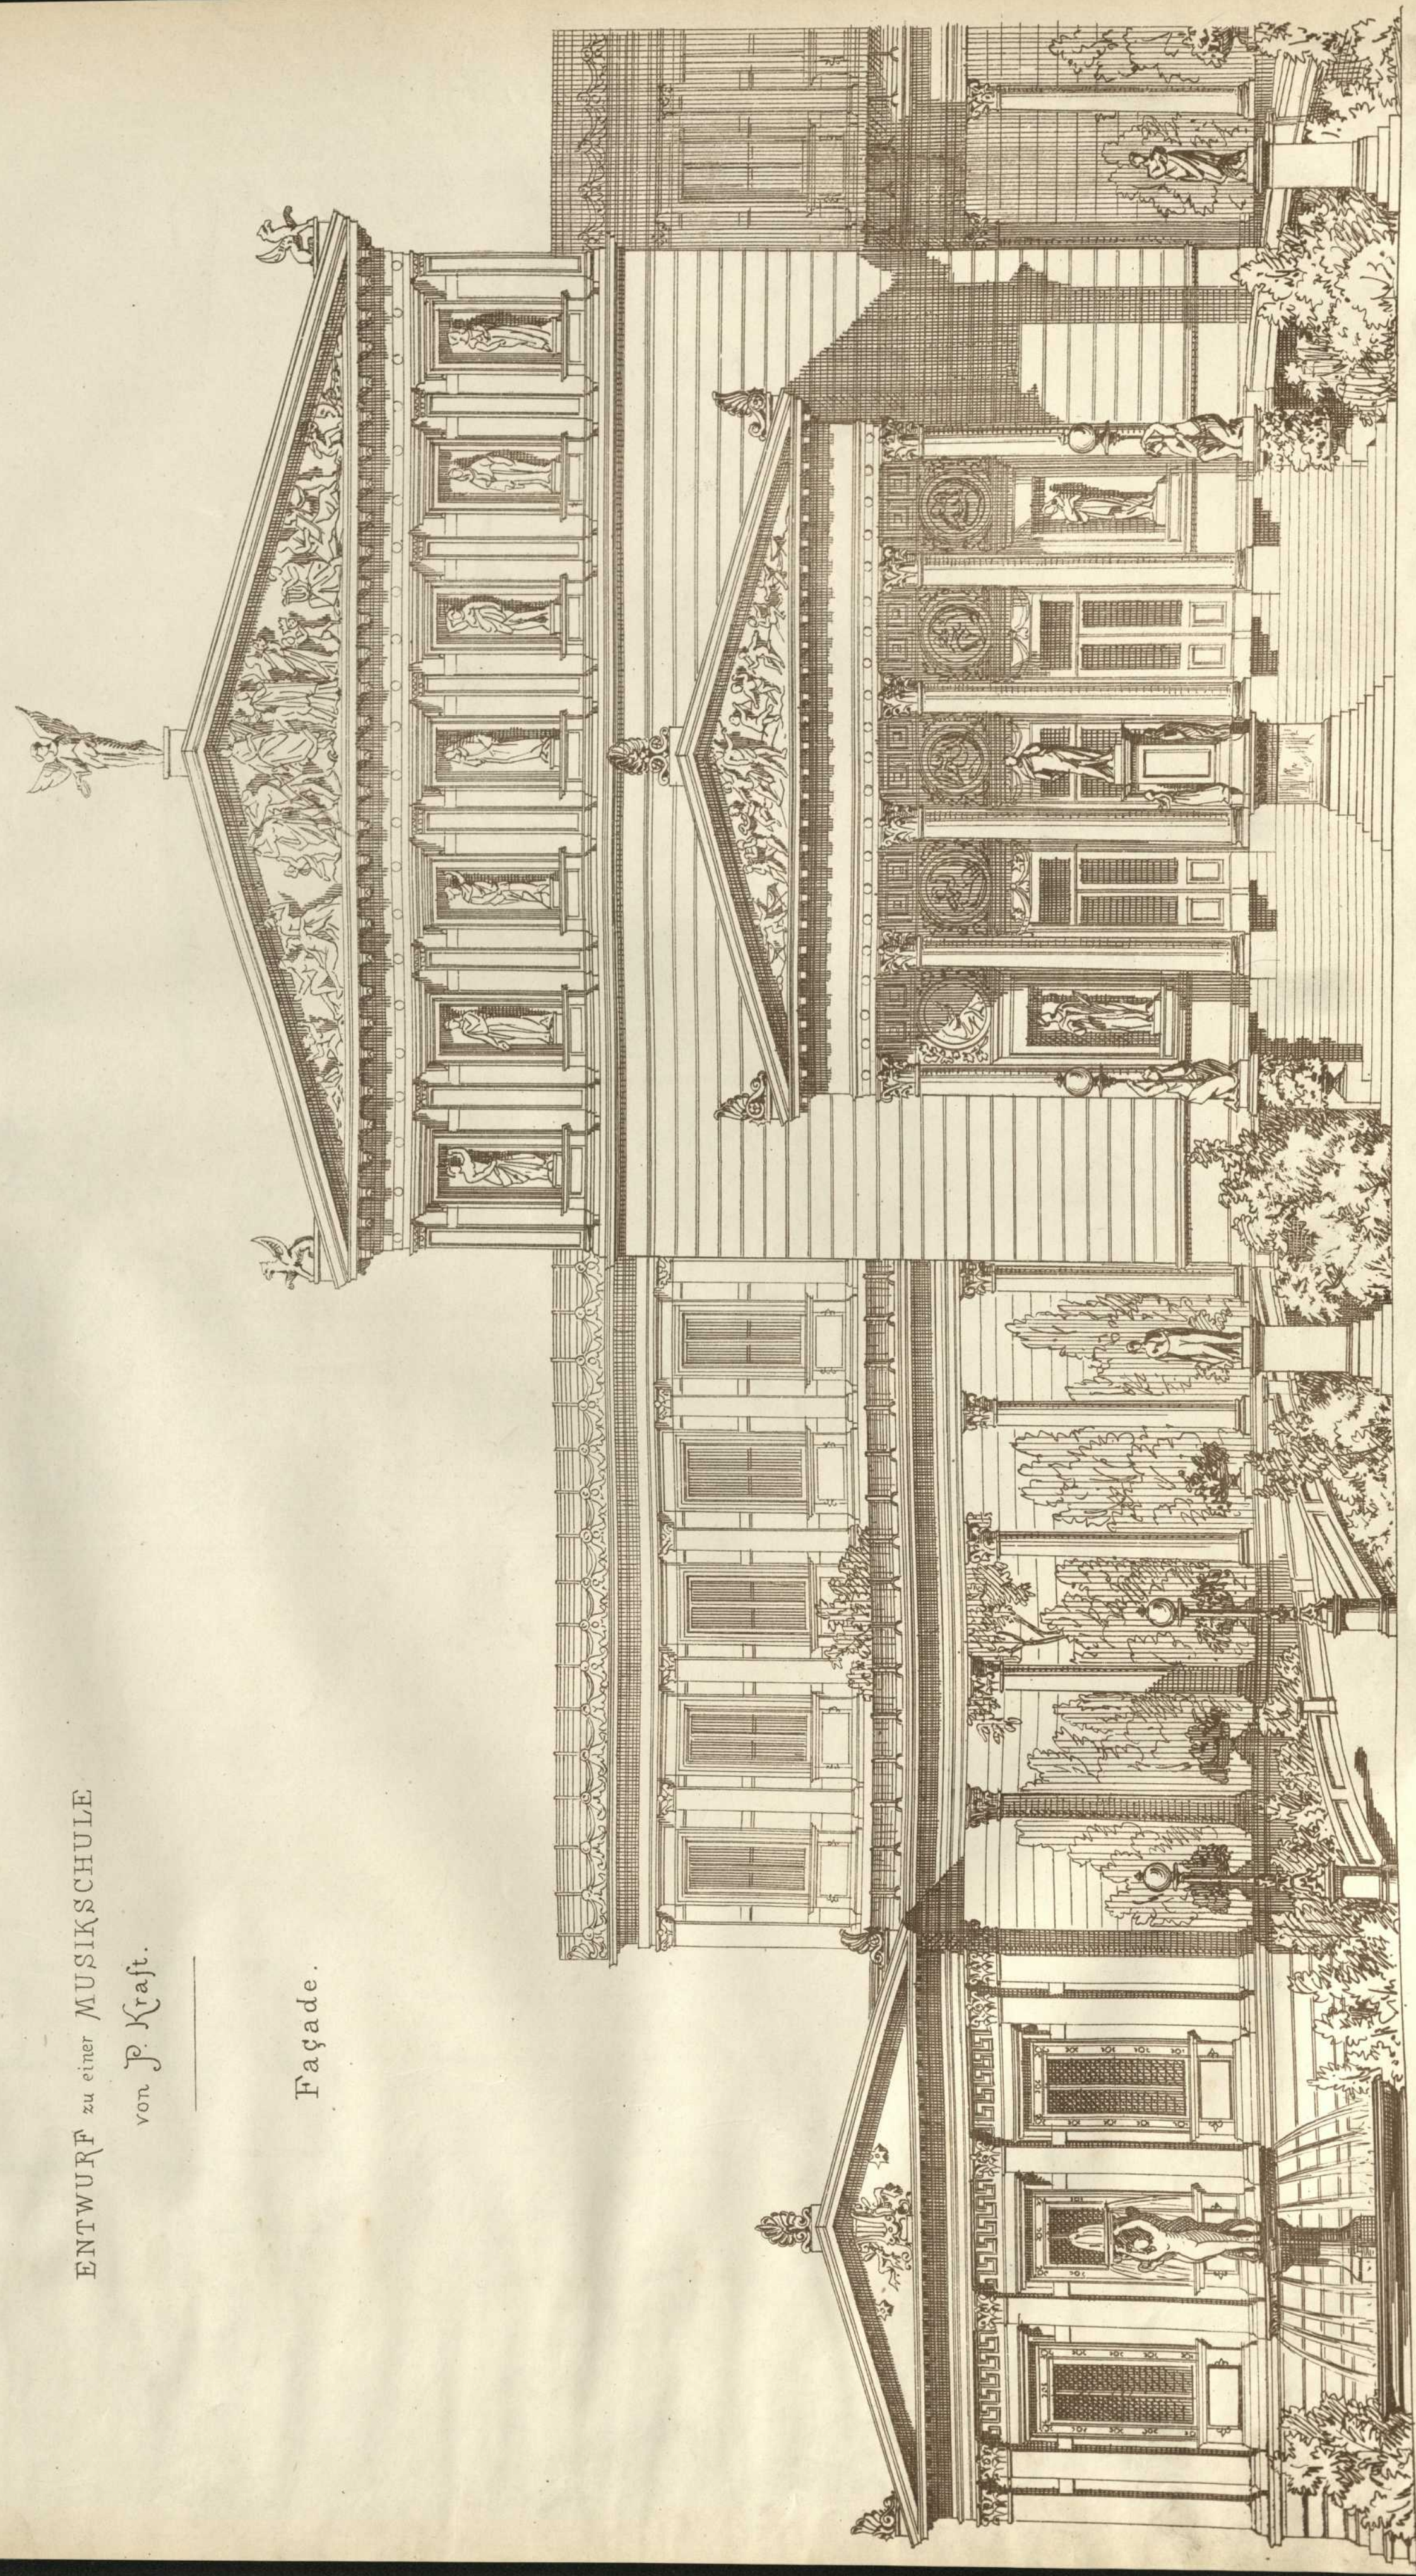

Veröffentlichung vom
ARCHITEKTEN-VEREIN
am Kgl. Polytechnikum in Stuttgart.

ENTWURF zu einer MUSIKSCHULE
von P. Kraft.

Façade.

Autogr. v. A. Rapp.

Lith. Anst. v. G. Hopphan, Stuttg.

Verlag v. K. Wittwer, Stuttgart.