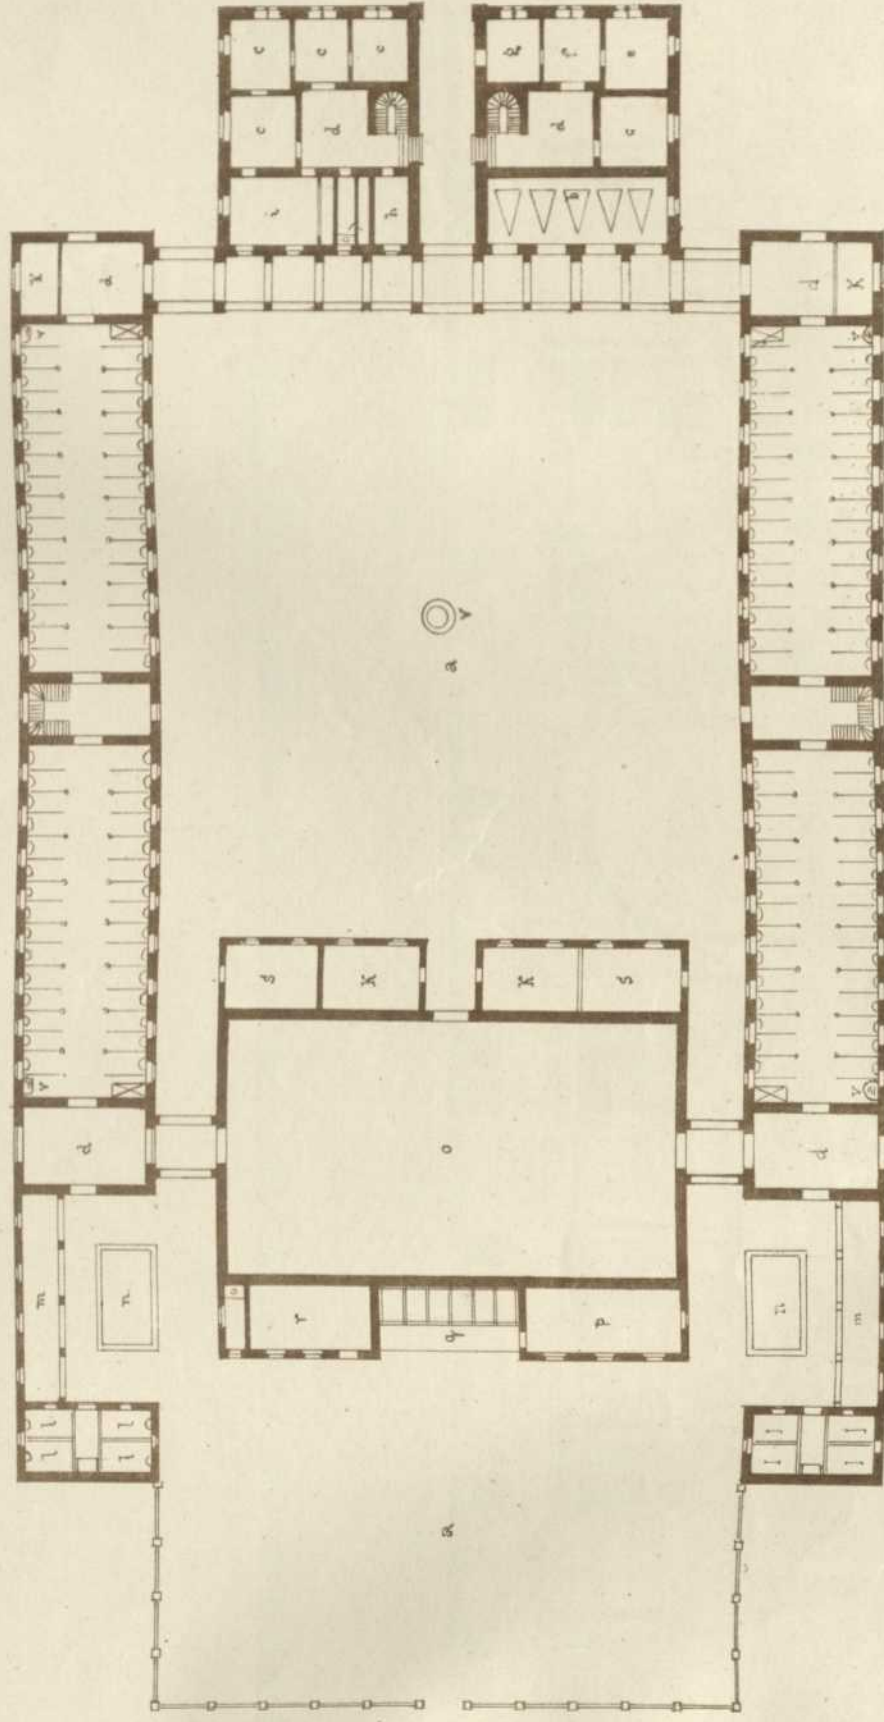

Lizenz: <https://creativecommons.org/licenses/by-sa/4.0/>
PURL: https://digibus.ub.uni-stuttgart.de/viewer/image/1484642790781_1870_74/1/

Abschnitt: Entwurf zu einem Gestüt. Längsansicht, Grundriss
Künstler/Illustrator: Dittrich, Anton
Strukturtyp: article

Lizenz: <https://creativecommons.org/licenses/by-sa/4.0/>
PURL: https://digibus.ub.uni-stuttgart.de/viewer/image/1484642790781_1870_74/91/LOG_0056/

ENTWURF für das GESTÜT eines Kleinen LANDES.
von Architekt A. DÜTTLICH.

Veröffentlichung vom
ARCHITEKTEN-VEREIN
am Kgl. Polytechnikum in Stuttgart.

Längen-Ansicht.

Grundriss.

Maassstab f. d. Längen-Ansicht.
Maassstab f. d. Grundriss.

Programm.
Für ein kleines Land soll ein Gestüt für 120 Pferde errichtet werden aus mit
einer Winter- u. Sommerreitschule in Verbindung gesetzt werden.
Um die zum theil oft kostbaren Pferde bei schlechter Witterung im Trocknen
herum führen zu können, sind bedeckte Gänge anzulegen, für 8 Kranke
Pferde ist gleichfalls abgesonderte Unterkunft zu schaffen.
Für eine Schmiede, eine Beschlagsbrücke, ein Geräth für Schmiede-
gesellen, sowie für Streuschuppen u. Dungsäulen, Geräth für Knechte,
Wärter, Sattelzeug ist für geschickte Anlage Bedacht zu nehmen.
Die nöthigen Fouage Magazine sind über dem Stallgebäude anzuordnen
und mit Aufzügen zu versehen.