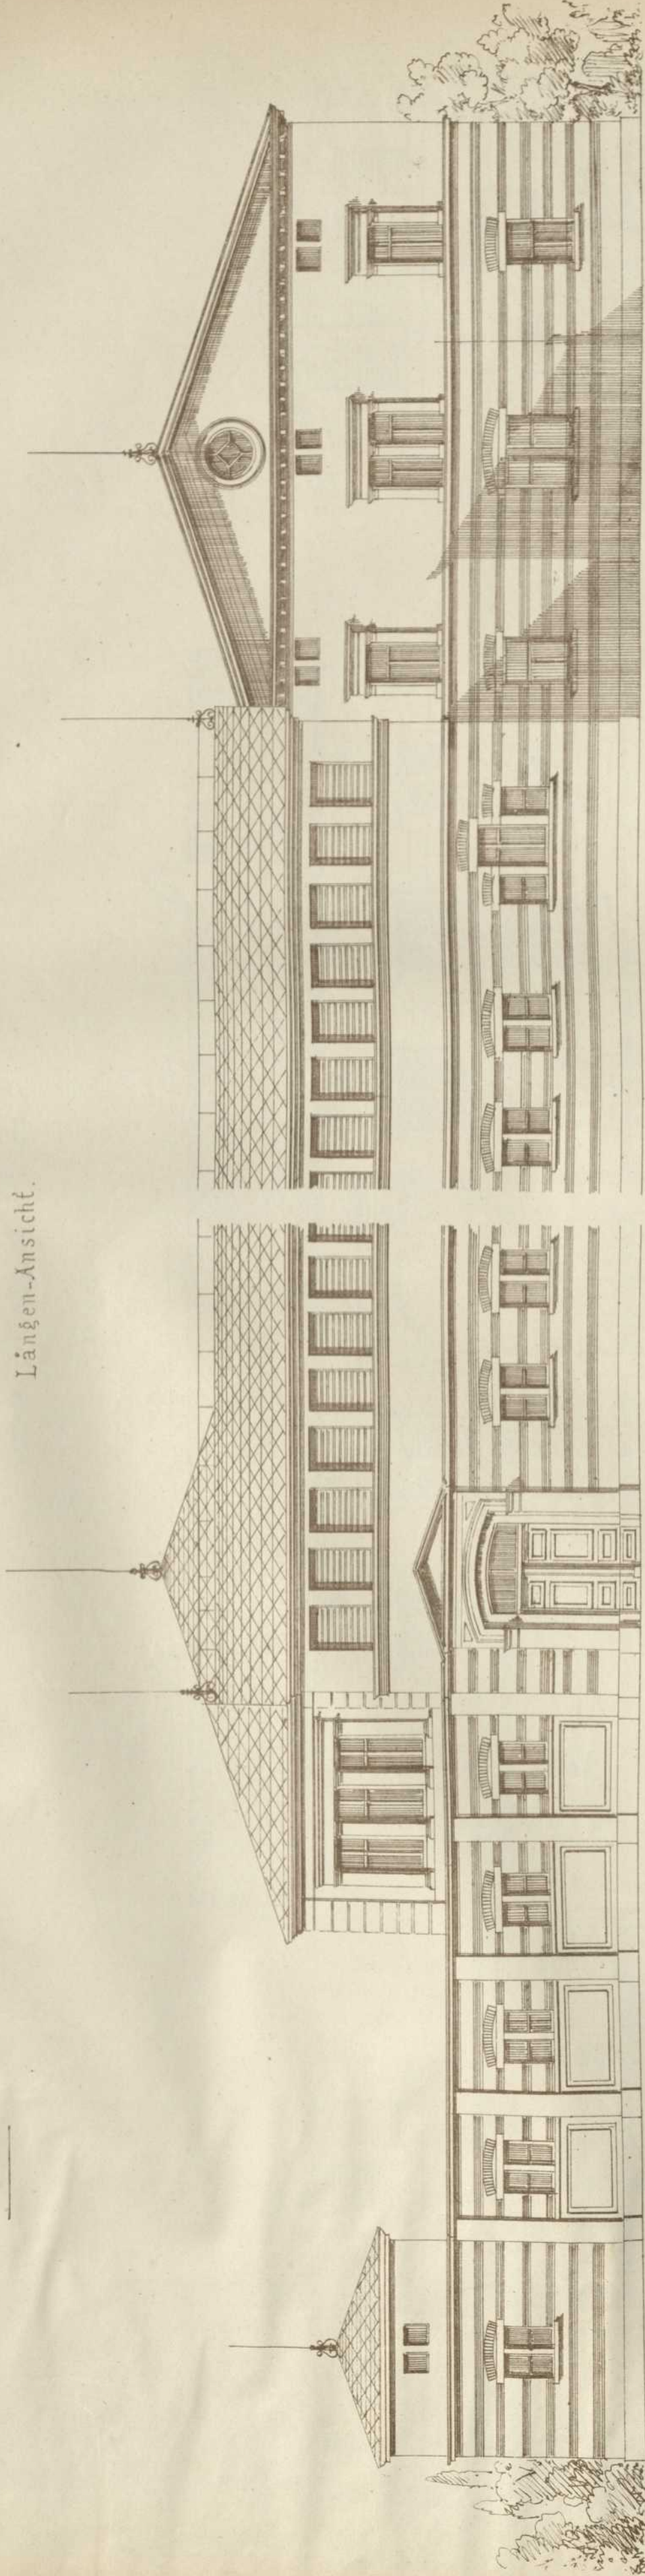

Grundriss.

ENTWURF für das GESTÜT eines Kleinen LANDES.
von Architekt A. DÜTTLICH.

Veröffentlichung vom
ARCHITEKTEN-VEREIN
am Kgl. Polytechnikum in Stuttgart.

Längen-Ansicht.