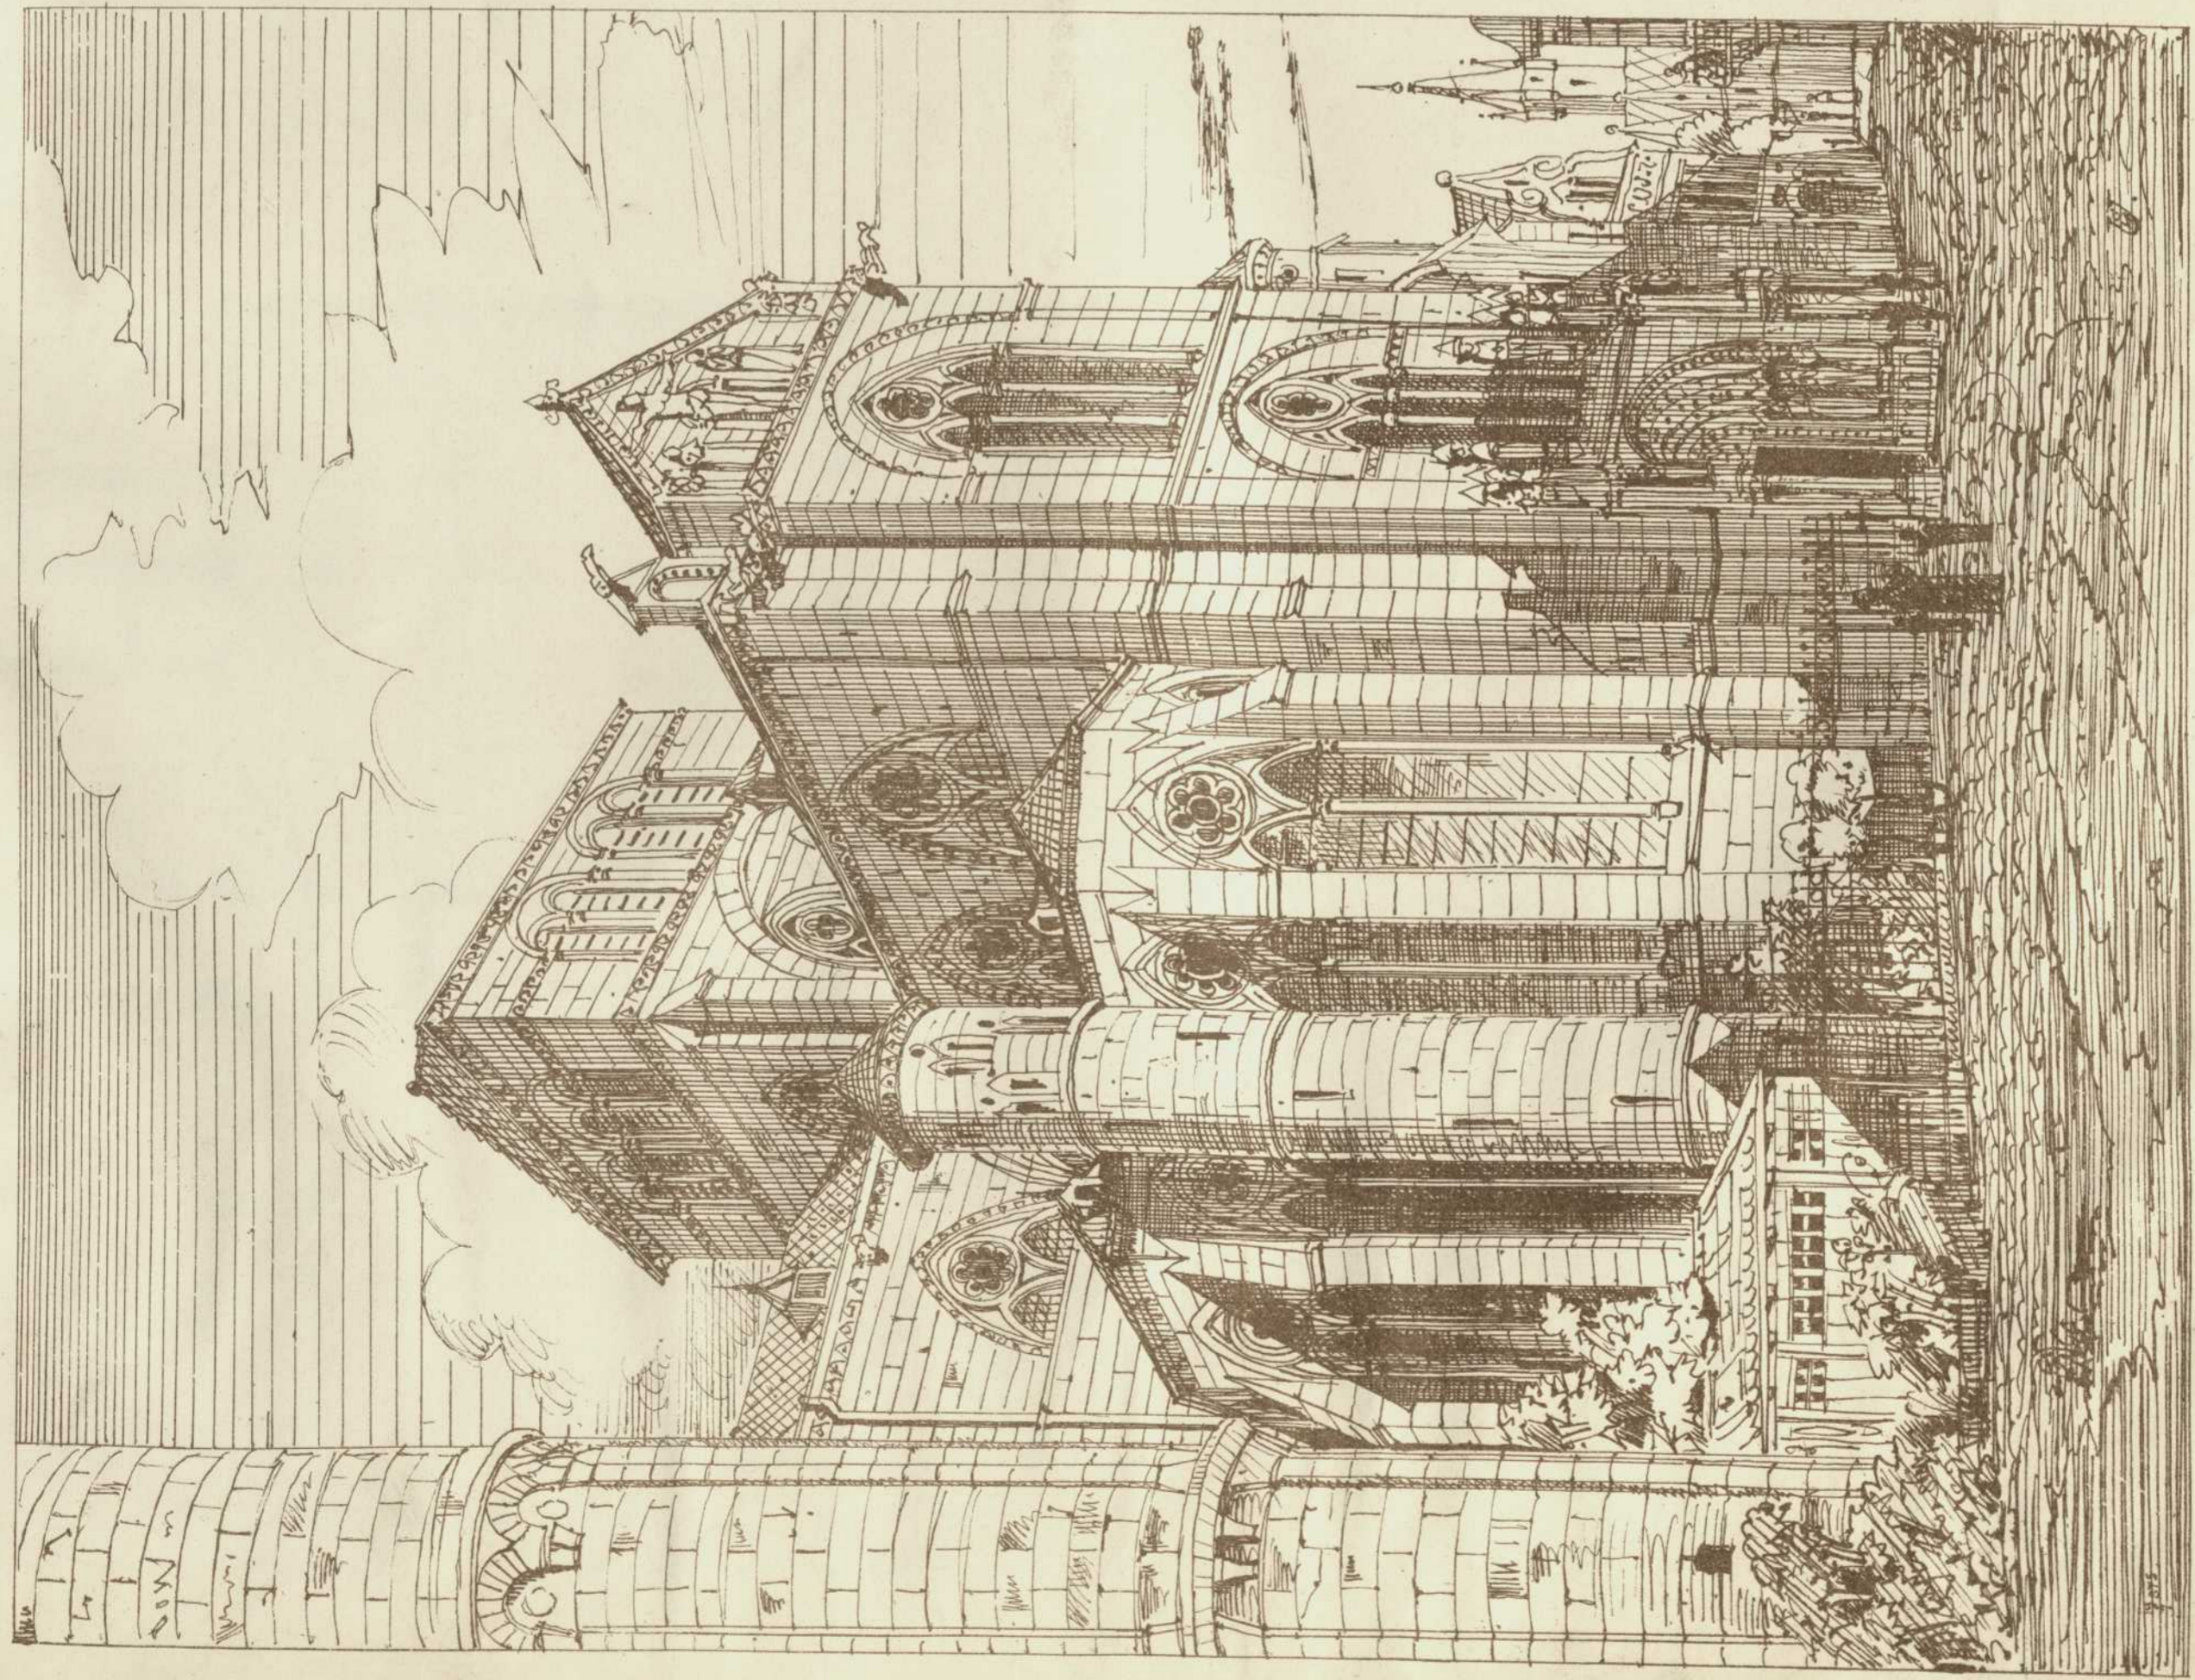

ARCHITEKTIONISCHE STUDIEN.

Veröffentlichung vom
ARCHITEKTEN-VEREIN
am Kgl. Polytechnikum in Stuttgart.

Lith. Anst. v. G. Koppman, Stuttg.

Liebfrauenkirche zu Trier.

Gez. u. autogr. v. Uhl Sandor.

Verlag v. K. Wittwer, Stuttgart.