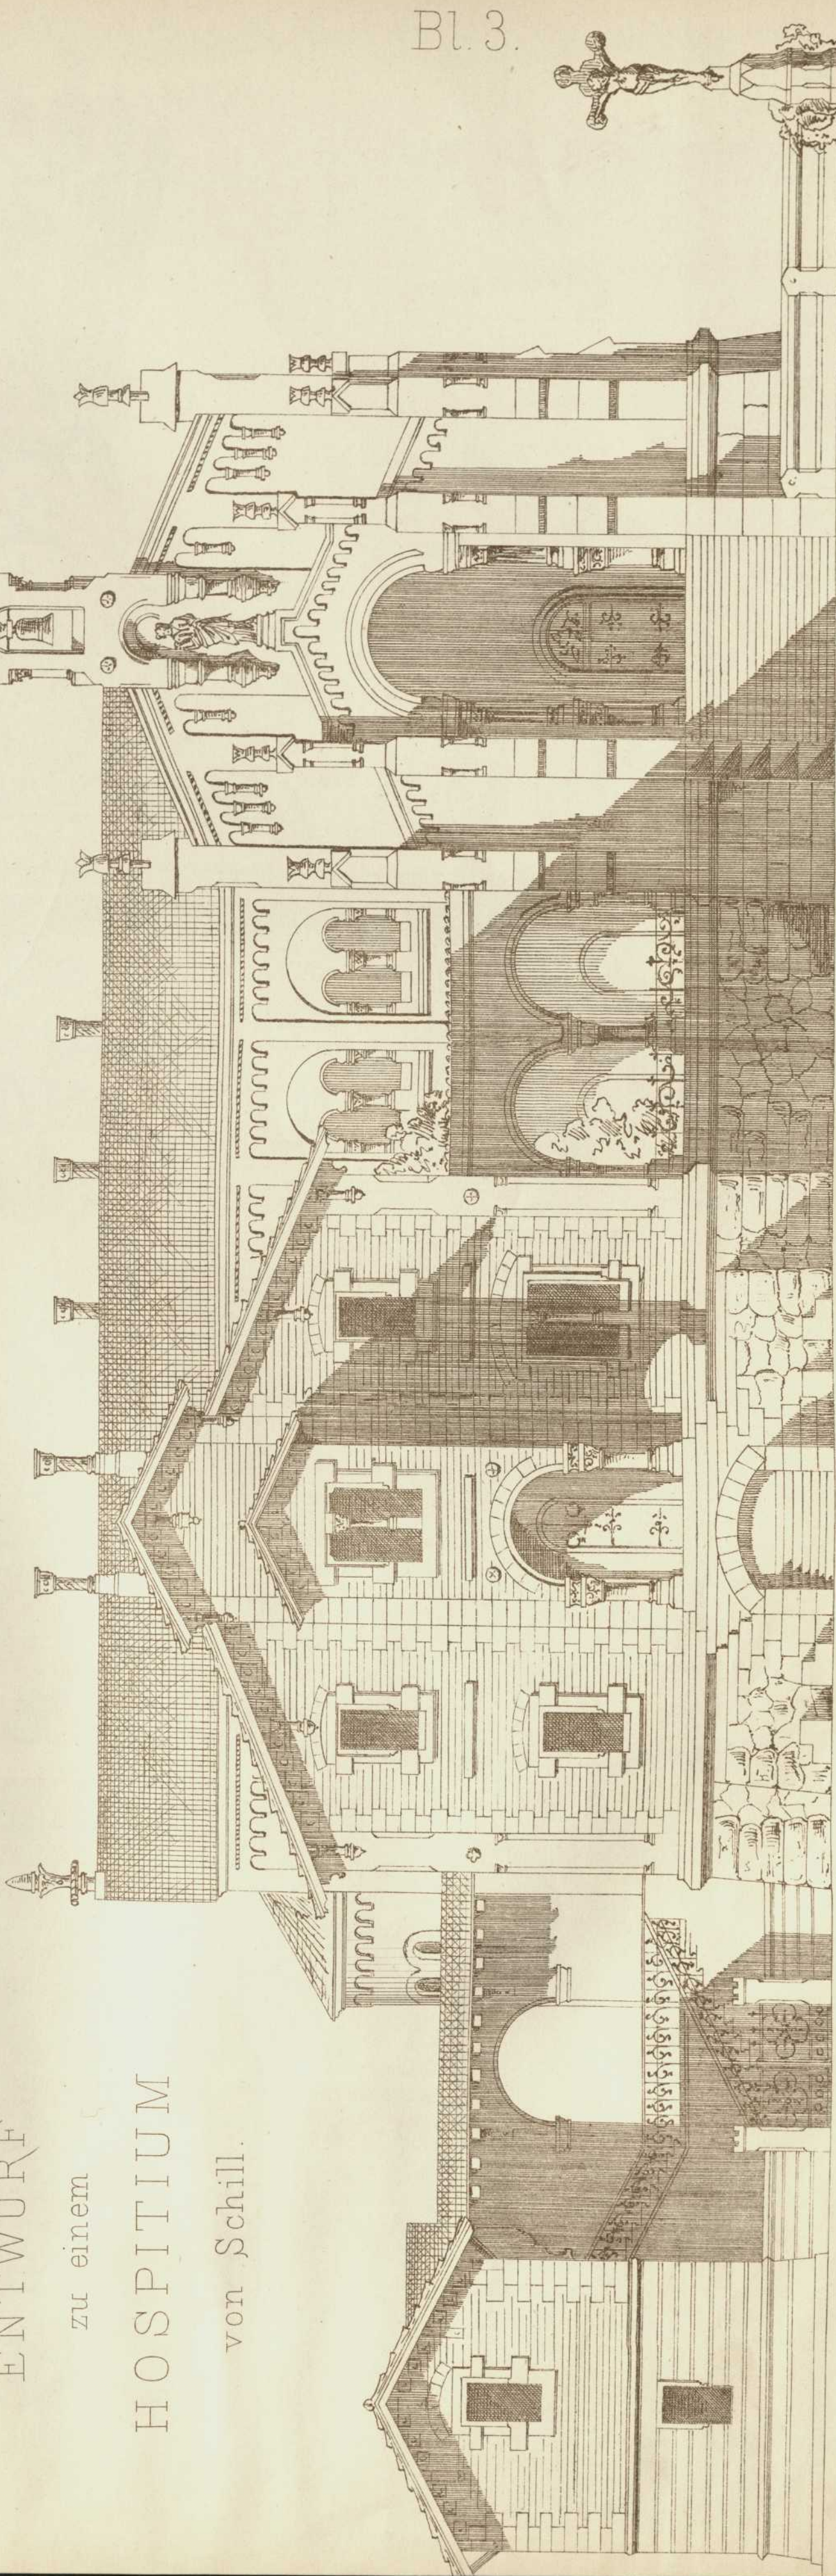

ENTWURF
zu einem
HOSPITIUM
von Schill.

Lith. Anst. v. G. Hopphan, Stuttgart.

Verlag v. J. Wittwer, Stuttgart

C. Wallbach autogr.