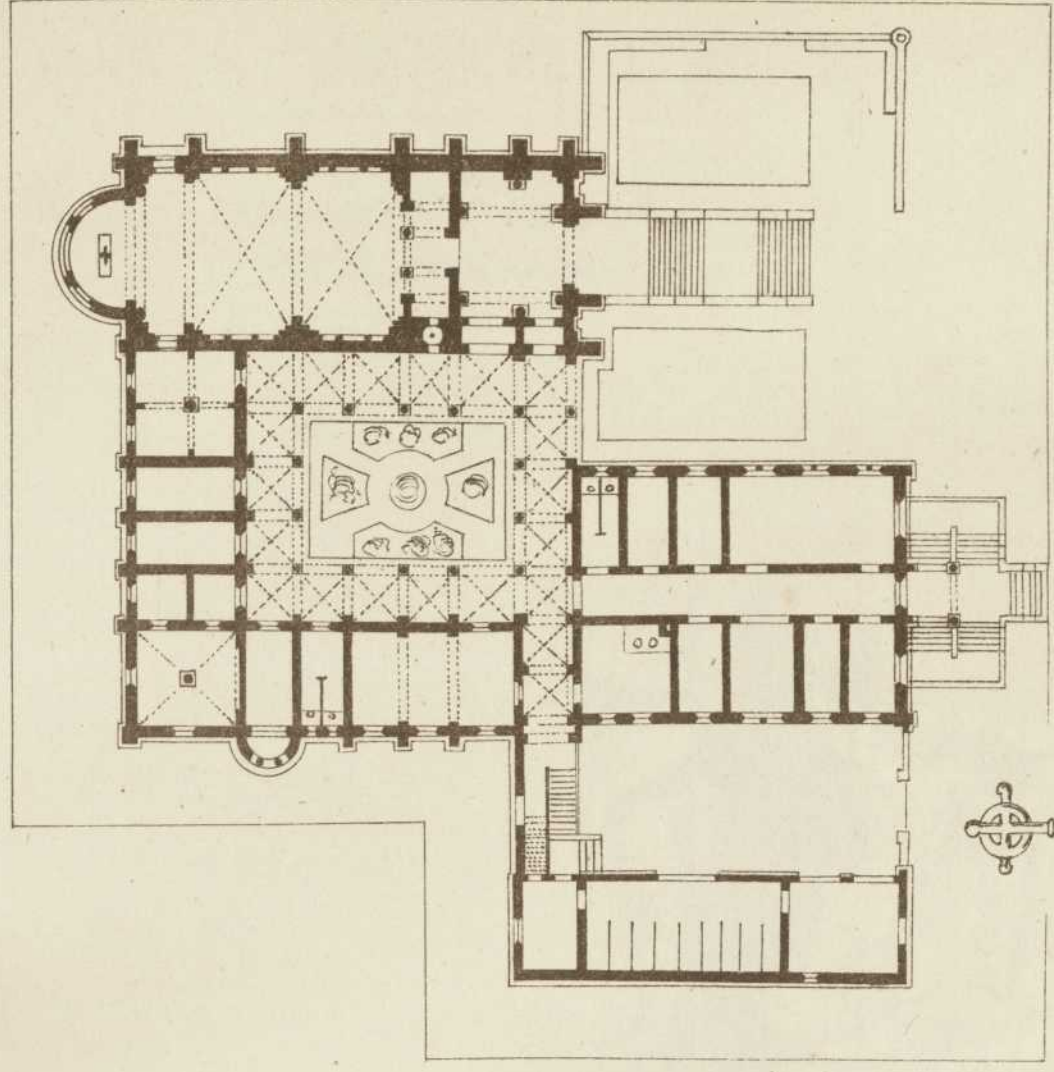

Veröffentlichung vom
ARCHITEKTEN-VEREIN
am Kgl. Polytechnikum in Stuttgart.

W. Borejs's autogr.