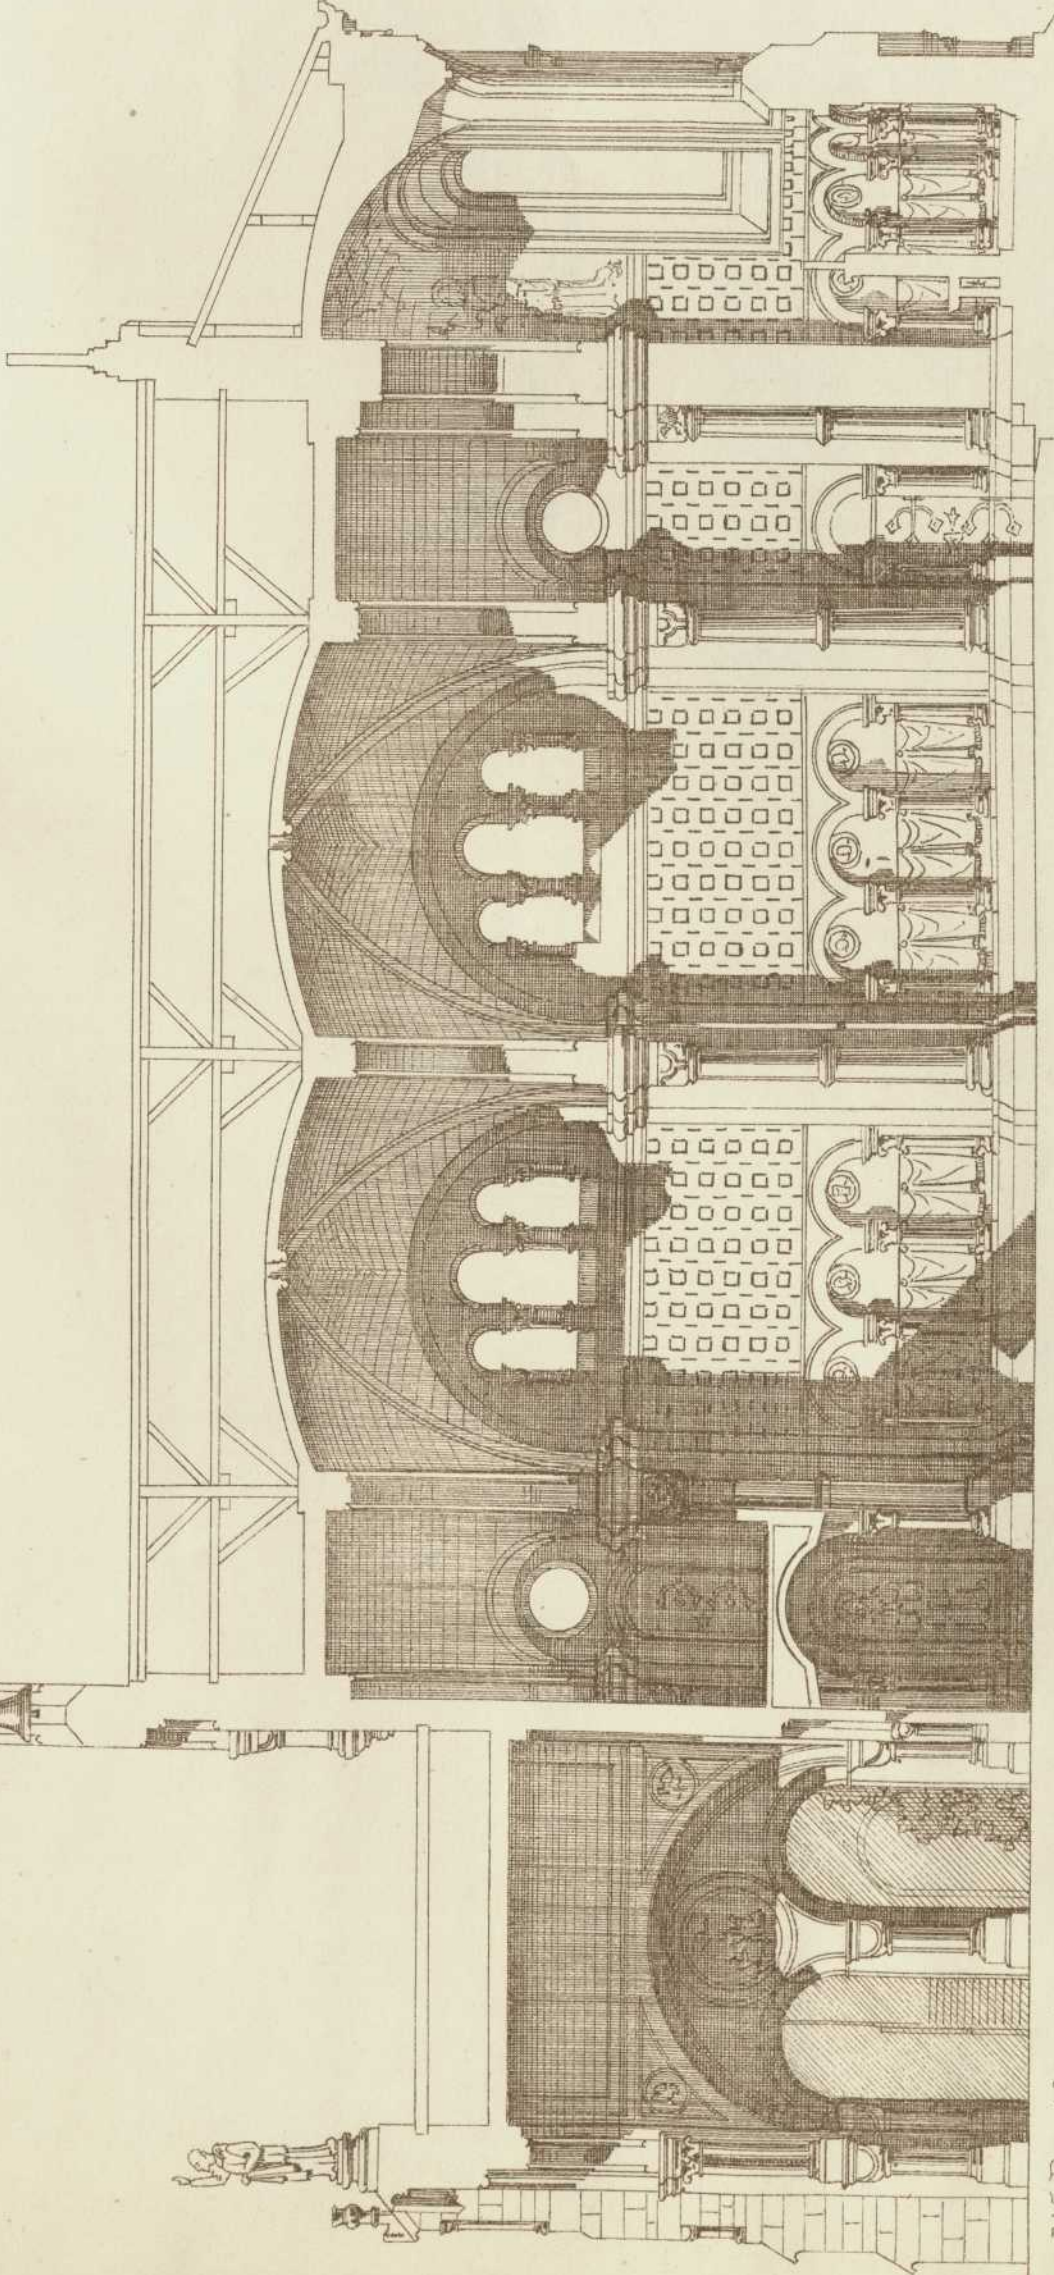

Veröffentlichung vom
ARCHITEKTEN-VEREIN
am Kgl. Polytechnikum in Stuttgart.

W. Borejs's autogr.