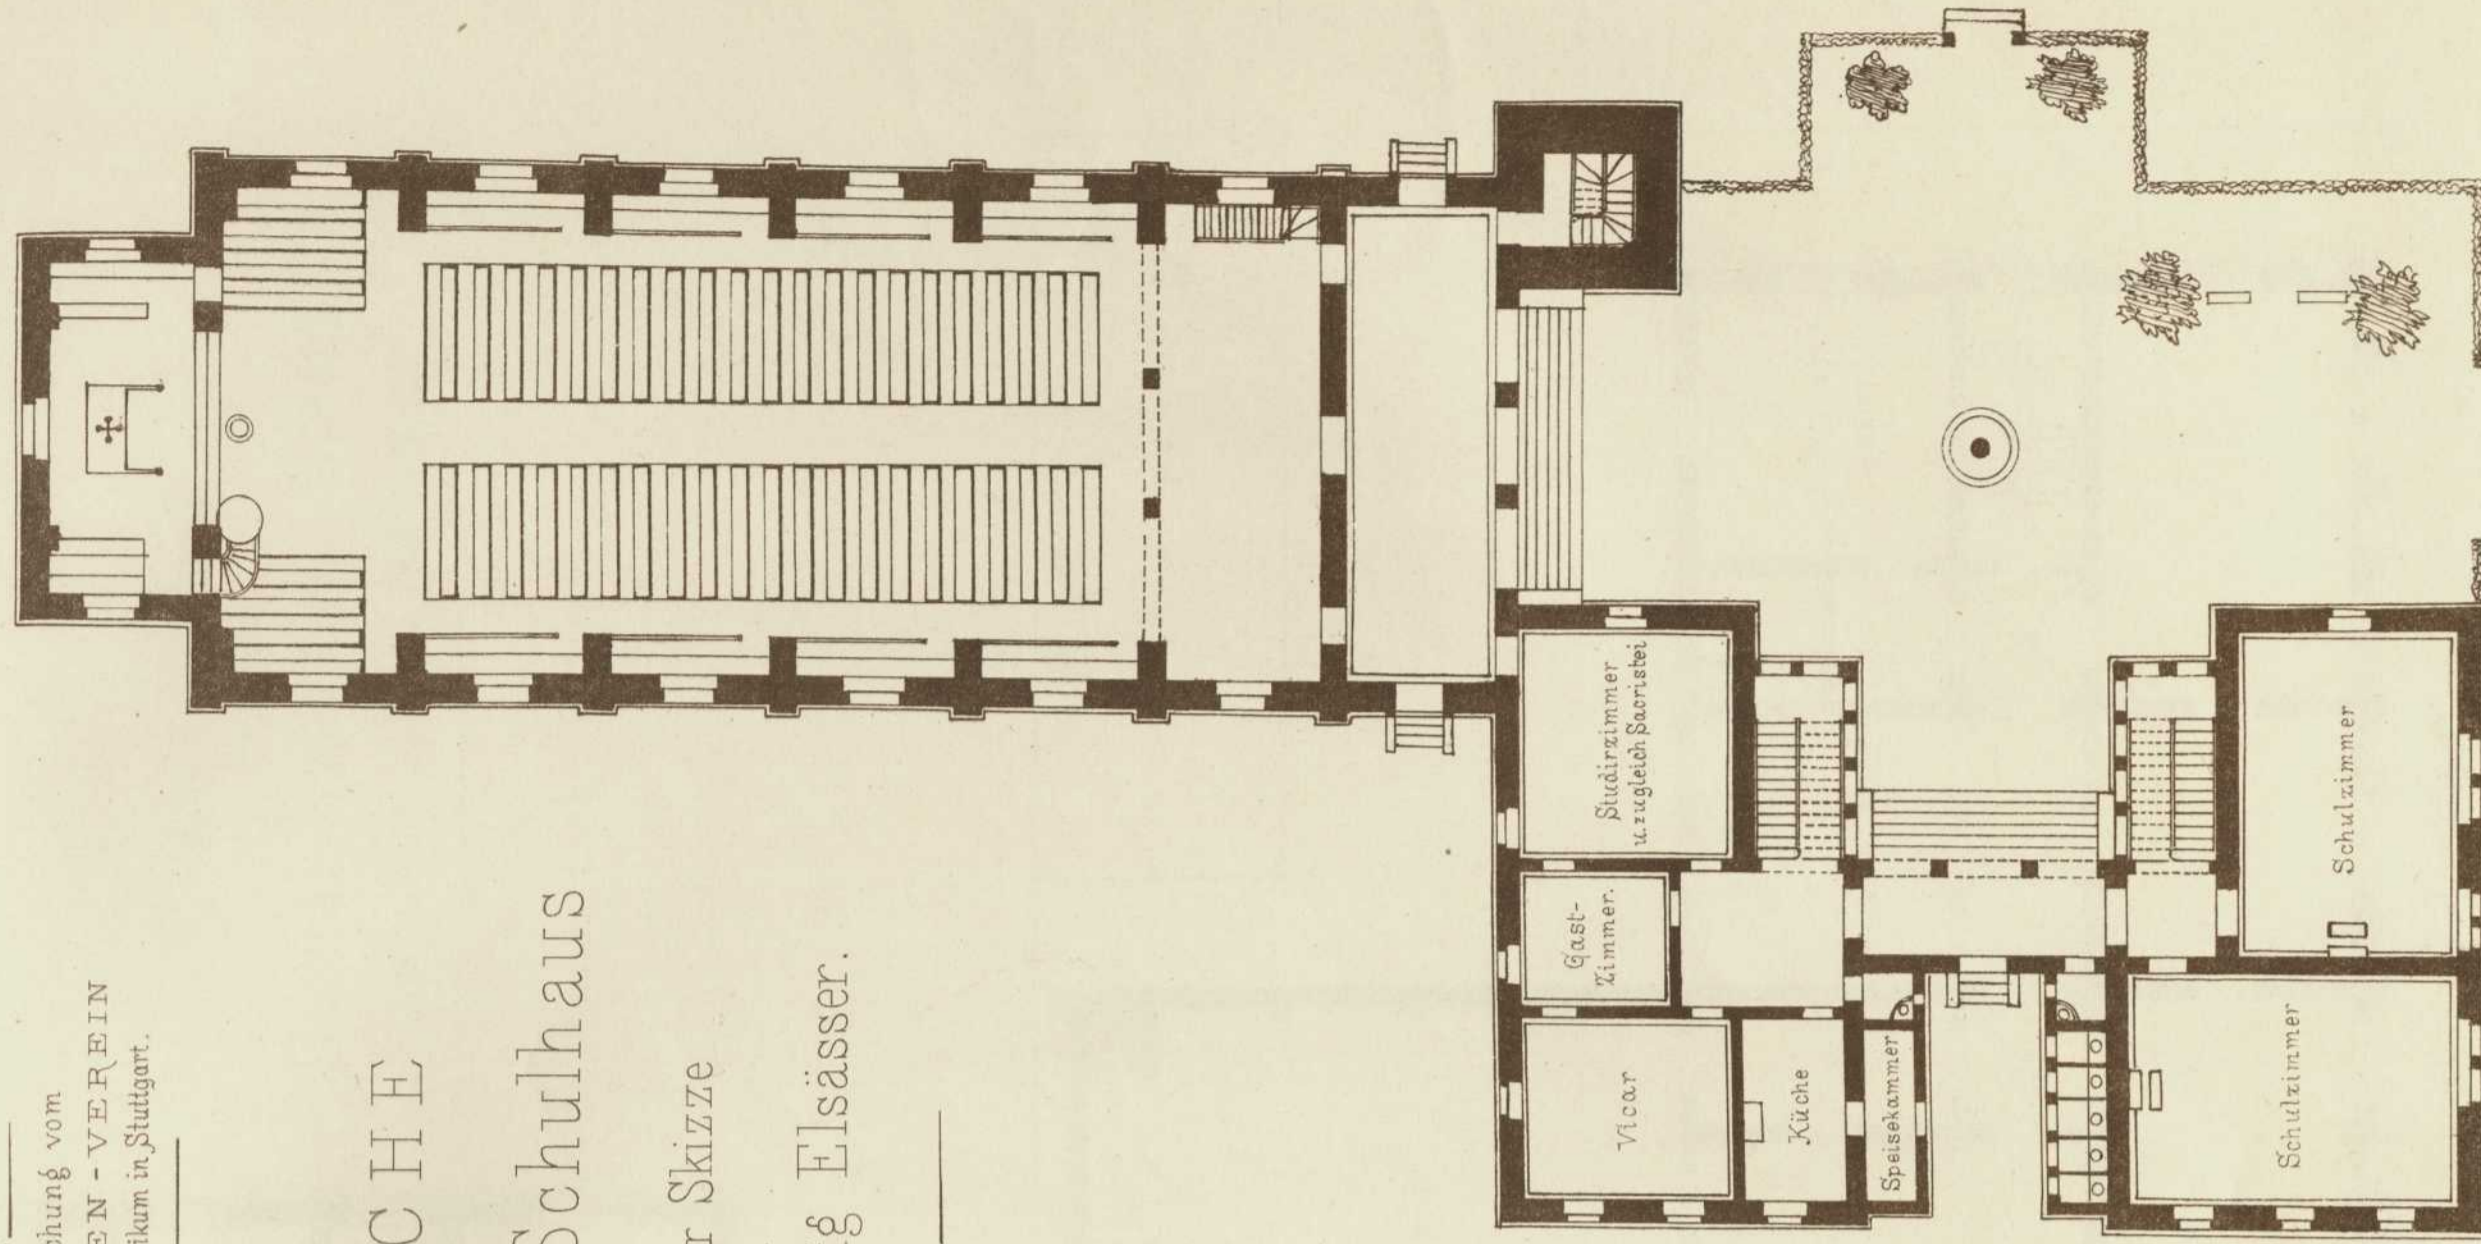

ARCHITEKTONISCHE STUDIEN.

Veröffentlichung vom
ARCHITEKTEN - VEREIN
am Kgl. Polytechnikum in Stuttgart.

KIRCHE
Pfarr- und Schulhaus
nach einer Skizze
von † Ludwig Elsässer.

Verlag v. K. Wittwer, Stuttgart.

Autographirt v. E. Creelius.

Lith. Anst v. G. Hoppman, Stuttg.