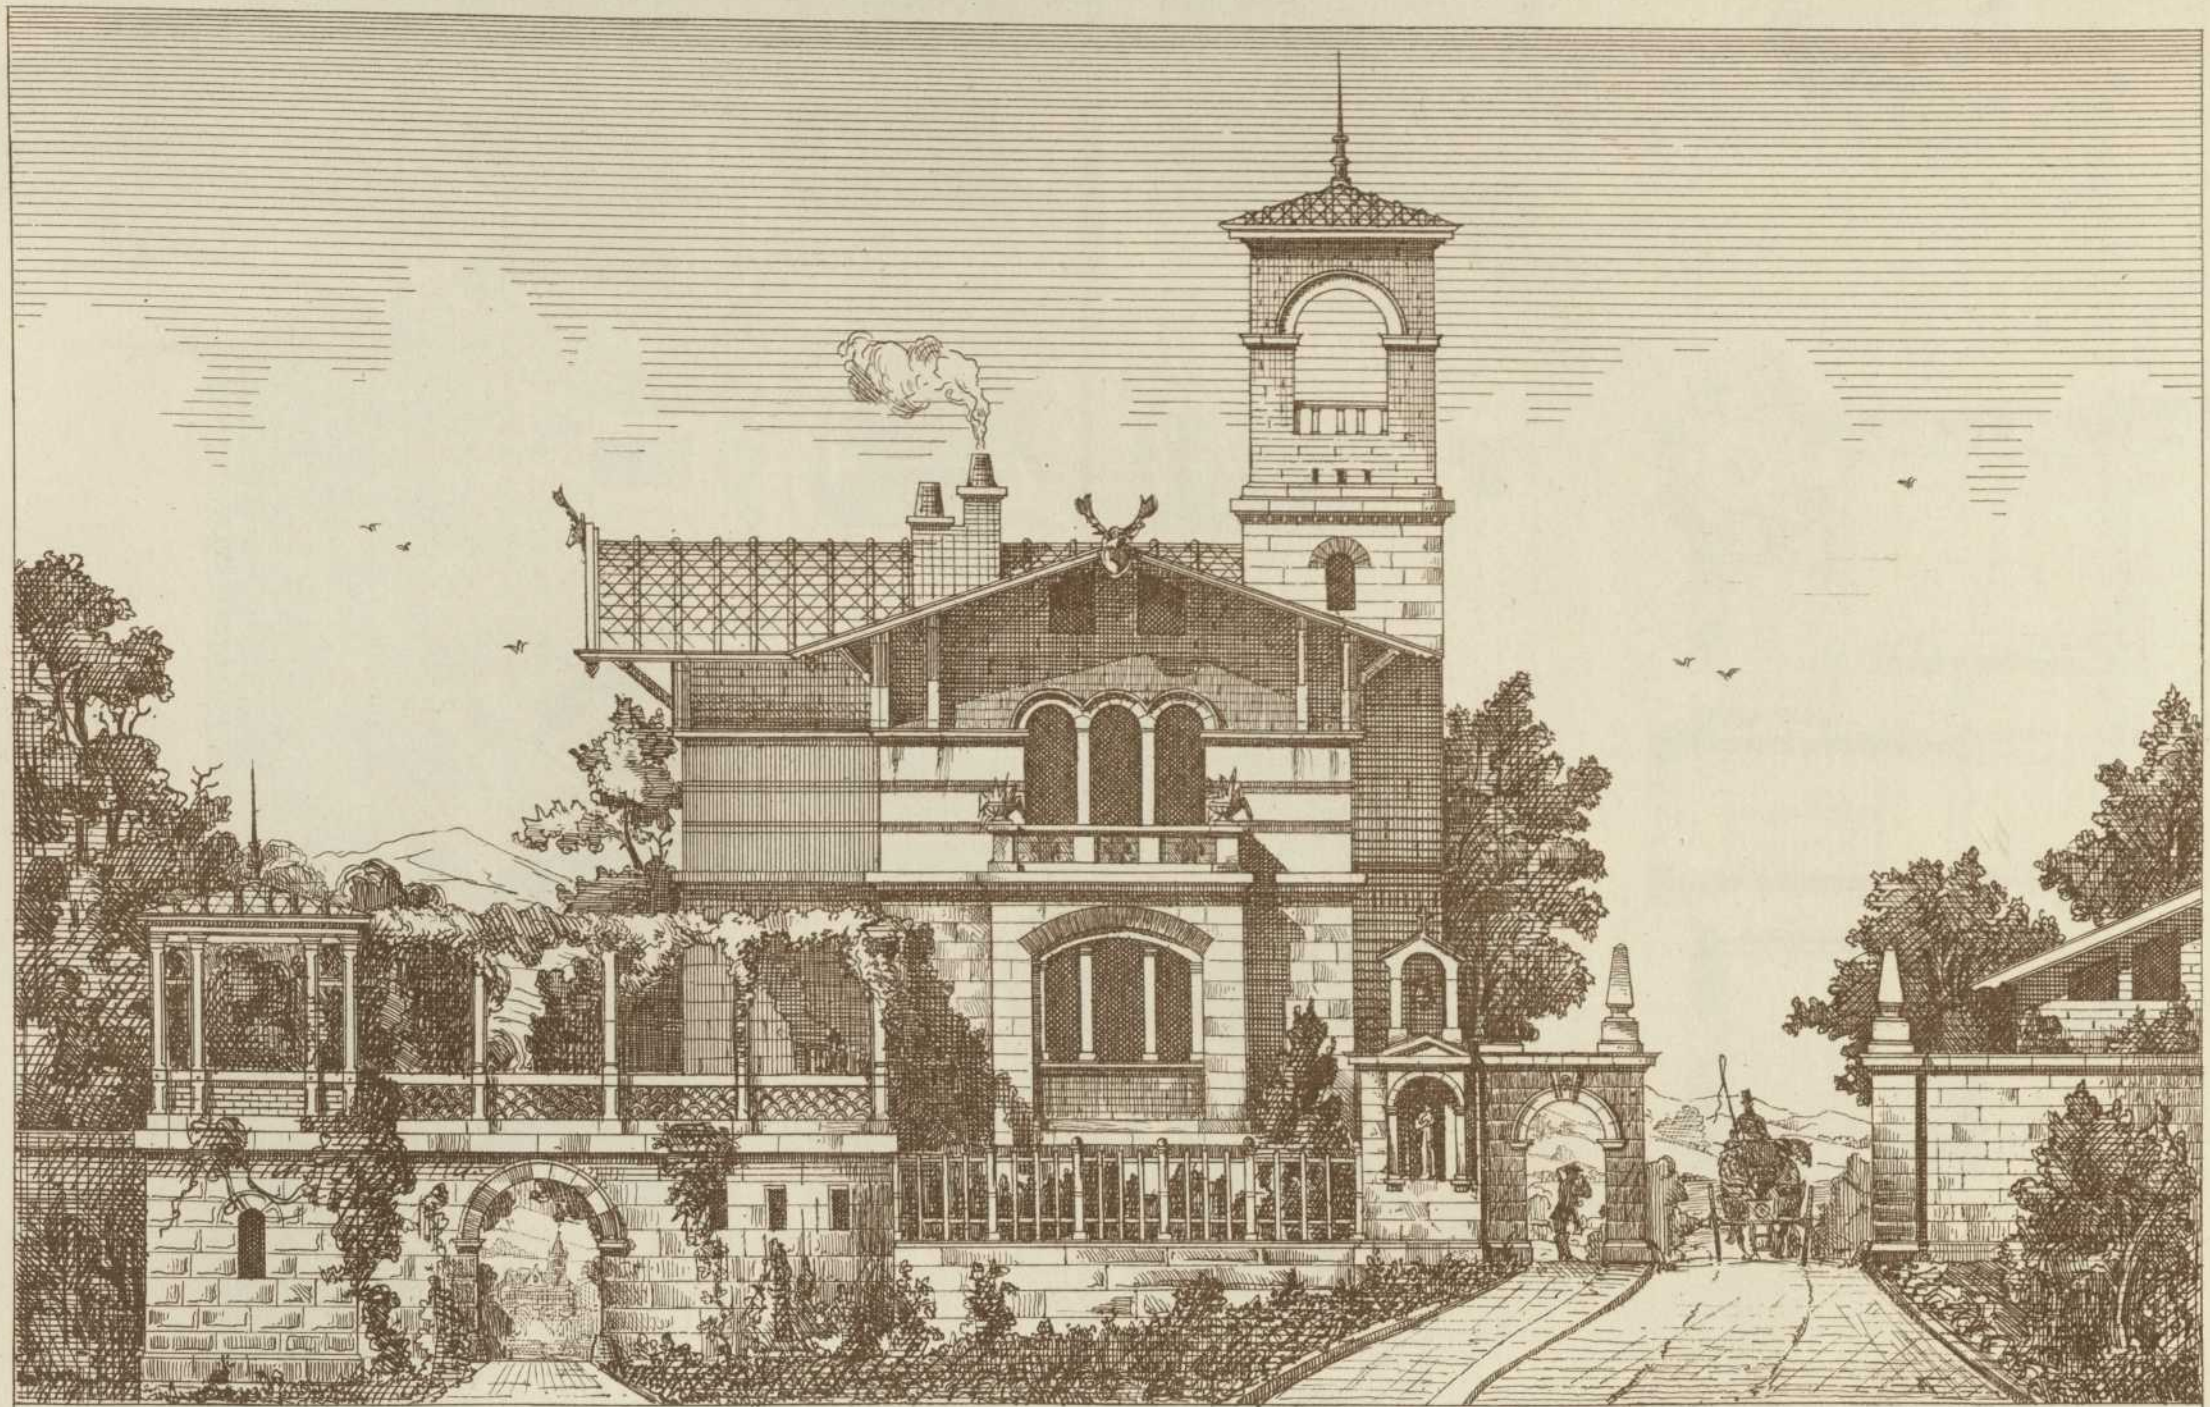

-
- Persistenter Identifier:** 1484642790781_1877_81
- Titel:** Architektonische Studien
- Autor:** Akademischer Architekten-Verein (Stuttgart)
- Ort:** Stuttgart
- Maße:** getr. Zählung
- Datierung:** 1877-1881
- Signatur:** 1 Kc 701-35/51,1877/81
- Strukturtyp:** volume
-
- Lizenz:** <https://creativecommons.org/licenses/by-sa/4.0/>
- PURL:** https://digibus.ub.uni-stuttgart.de/viewer/image/1484642790781_1877_81/1/
-
- Abschnitt:** Entwurf zu einem Parkwärterhaus. Monats-Concurs des Architekten-Vereins. Seitenansichten und Ansicht vom Park aus, Grundriss des Erdgeschosses und Situationsplan
- Künstler/Illustrator:** Haug, F.
Rieth, Otto
- Strukturtyp:** article
-
- Lizenz:** <https://creativecommons.org/licenses/by-sa/4.0/>
- PURL:** https://digibus.ub.uni-stuttgart.de/viewer/image/1484642790781_1877_81/157/LOG_0090/

Veröffentlichung vom Architekten-Verein am Kgl. Polytechnikum in Stuttgart.

Seitenansicht.

ENTWURF
zu einem
Parkwärterhaus
von O. Rieth.
Monats-Concurs
des
Architekten-Vereins

Ansicht vom Park aus.

Handwritten mark or signature.