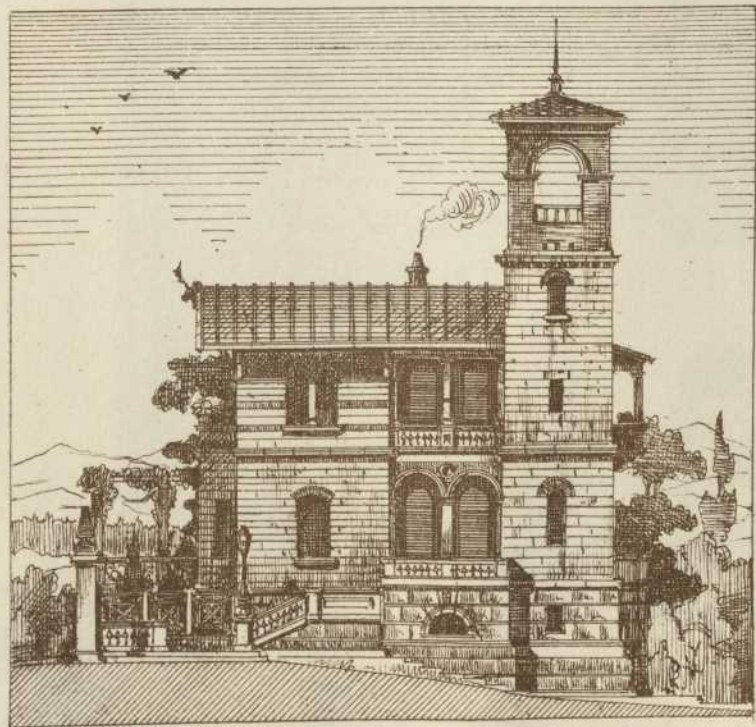

-
- Persistenter Identifier:** 1484642790781_1877_81
- Titel:** Architektonische Studien
- Autor:** Akademischer Architekten-Verein (Stuttgart)
- Ort:** Stuttgart
- Maße:** getr. Zählung
- Datierung:** 1877-1881
- Signatur:** 1 Kc 701-35/51,1877/81
- Strukturtyp:** volume
-
- Lizenz:** <https://creativecommons.org/licenses/by-sa/4.0/>
- PURL:** https://digibus.ub.uni-stuttgart.de/viewer/image/1484642790781_1877_81/1/
-
- Abschnitt:** Entwurf zu einem Parkwärterhaus. Monats-Concurs des Architekten-Vereins. Seitenansichten und Ansicht vom Park aus, Grundriss des Erdgeschosses und Situationsplan
- Künstler/Illustrator:** Haug, F.
Rieth, Otto
- Strukturtyp:** article
-
- Lizenz:** <https://creativecommons.org/licenses/by-sa/4.0/>
- PURL:** https://digibus.ub.uni-stuttgart.de/viewer/image/1484642790781_1877_81/157/LOG_0090/

Veröffentlichung vom Architekten-Verein am Kgl. Polytechnikum in Stuttgart.

Seitenansicht.

ENTWURF
zu einem
Parkwärterhaus
von O. Rieth.
Monats-Concurs
des
Architekten-Vereins

Ansicht vom Park aus.

Handwritten mark or signature.