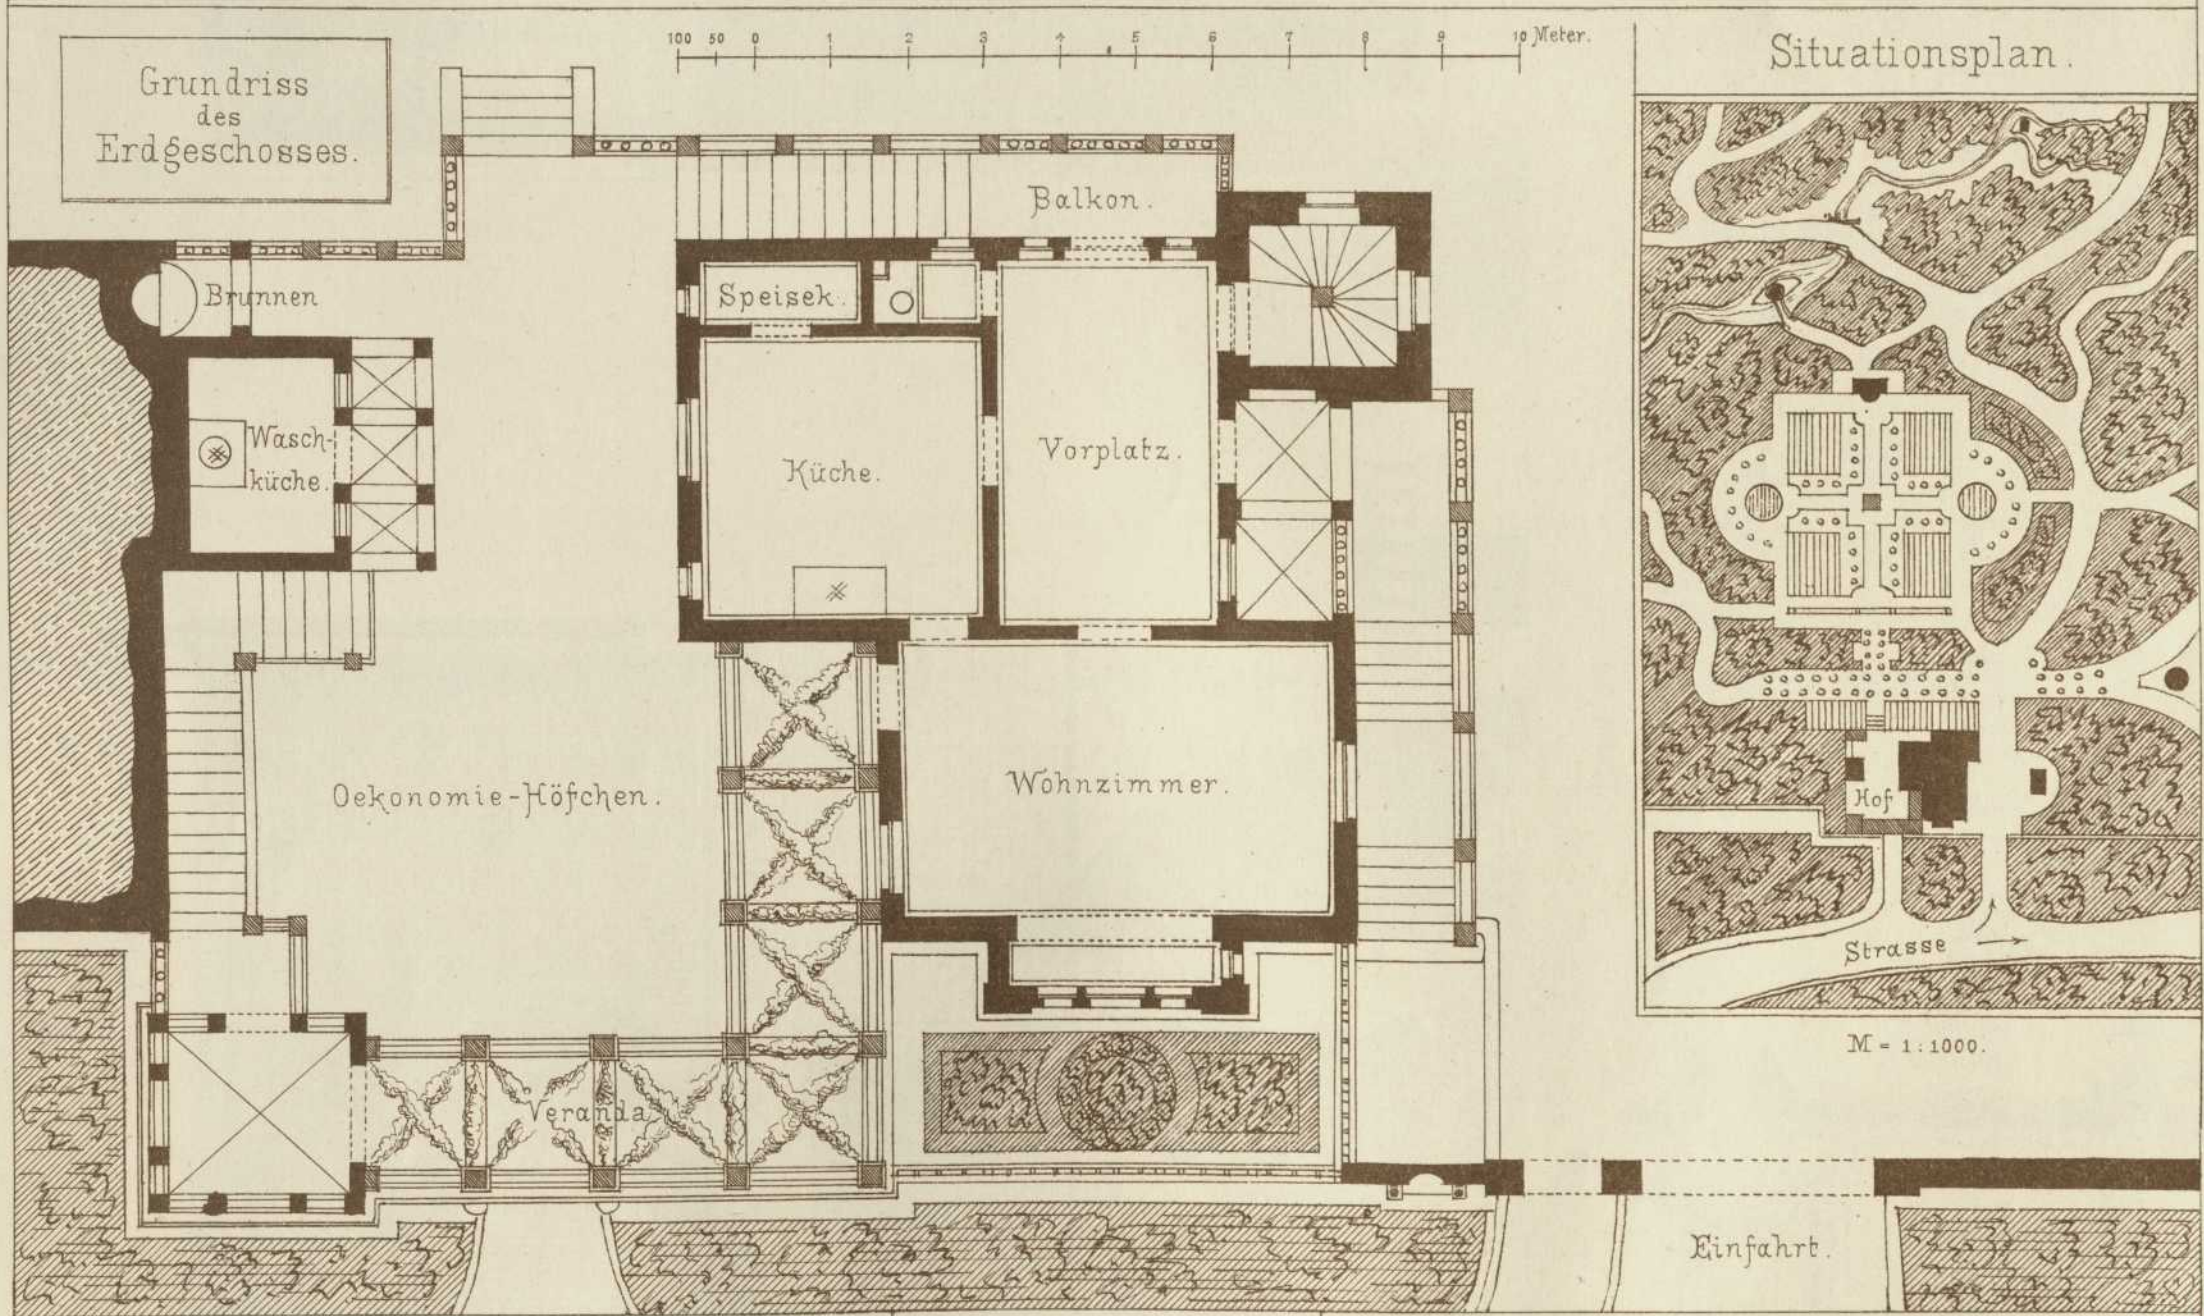

Veröffentlichung vom Architekten-Verein am Kgl. Polytechnikum in Stuttgart.

Seitenansicht.

ENTWURF
zu einem
Parkwärterhaus
von O. Rieth.
Monats-Concurs
des
Architekten-Vereins