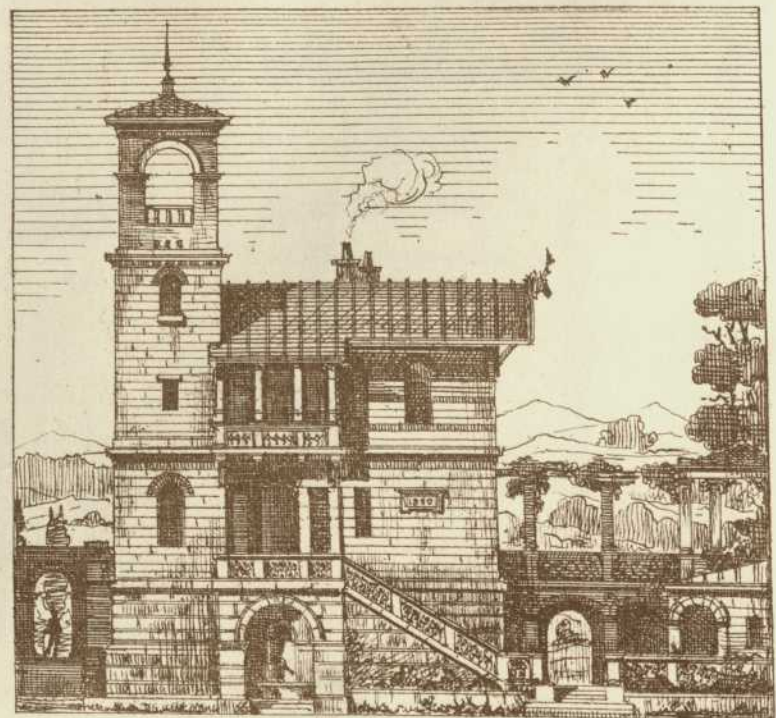

-
- Persistenter Identifier:** 1484642790781_1877_81
- Titel:** Architektonische Studien
- Autor:** Akademischer Architekten-Verein (Stuttgart)
- Ort:** Stuttgart
- Maße:** getr. Zählung
- Datierung:** 1877-1881
- Signatur:** 1 Kc 701-35/51,1877/81
- Strukturtyp:** volume
-
- Lizenz:** <https://creativecommons.org/licenses/by-sa/4.0/>
- PURL:** https://digibus.ub.uni-stuttgart.de/viewer/image/1484642790781_1877_81/1/
-
- Abschnitt:** Entwurf zu einem Parkwärterhaus. Monats-Concurs des Architekten-Vereins. Seitenansichten und Ansicht vom Park aus, Grundriss des Erdgeschosses und Situationsplan
- Künstler/Illustrator:** Haug, F.
Rieth, Otto
- Strukturtyp:** article
-
- Lizenz:** <https://creativecommons.org/licenses/by-sa/4.0/>
- PURL:** https://digibus.ub.uni-stuttgart.de/viewer/image/1484642790781_1877_81/157/LOG_0090/

Veröffentlichung vom Architekten-Verein am Kgl. Polytechnikum in Stuttgart.

Seitenansicht.

ENTWURF
zu einem
Parkwärterhaus
von O. Rieth.
Monats-Concurs
des
Architekten-Vereins

Ansicht vom Park aus.

Handwritten mark or signature.