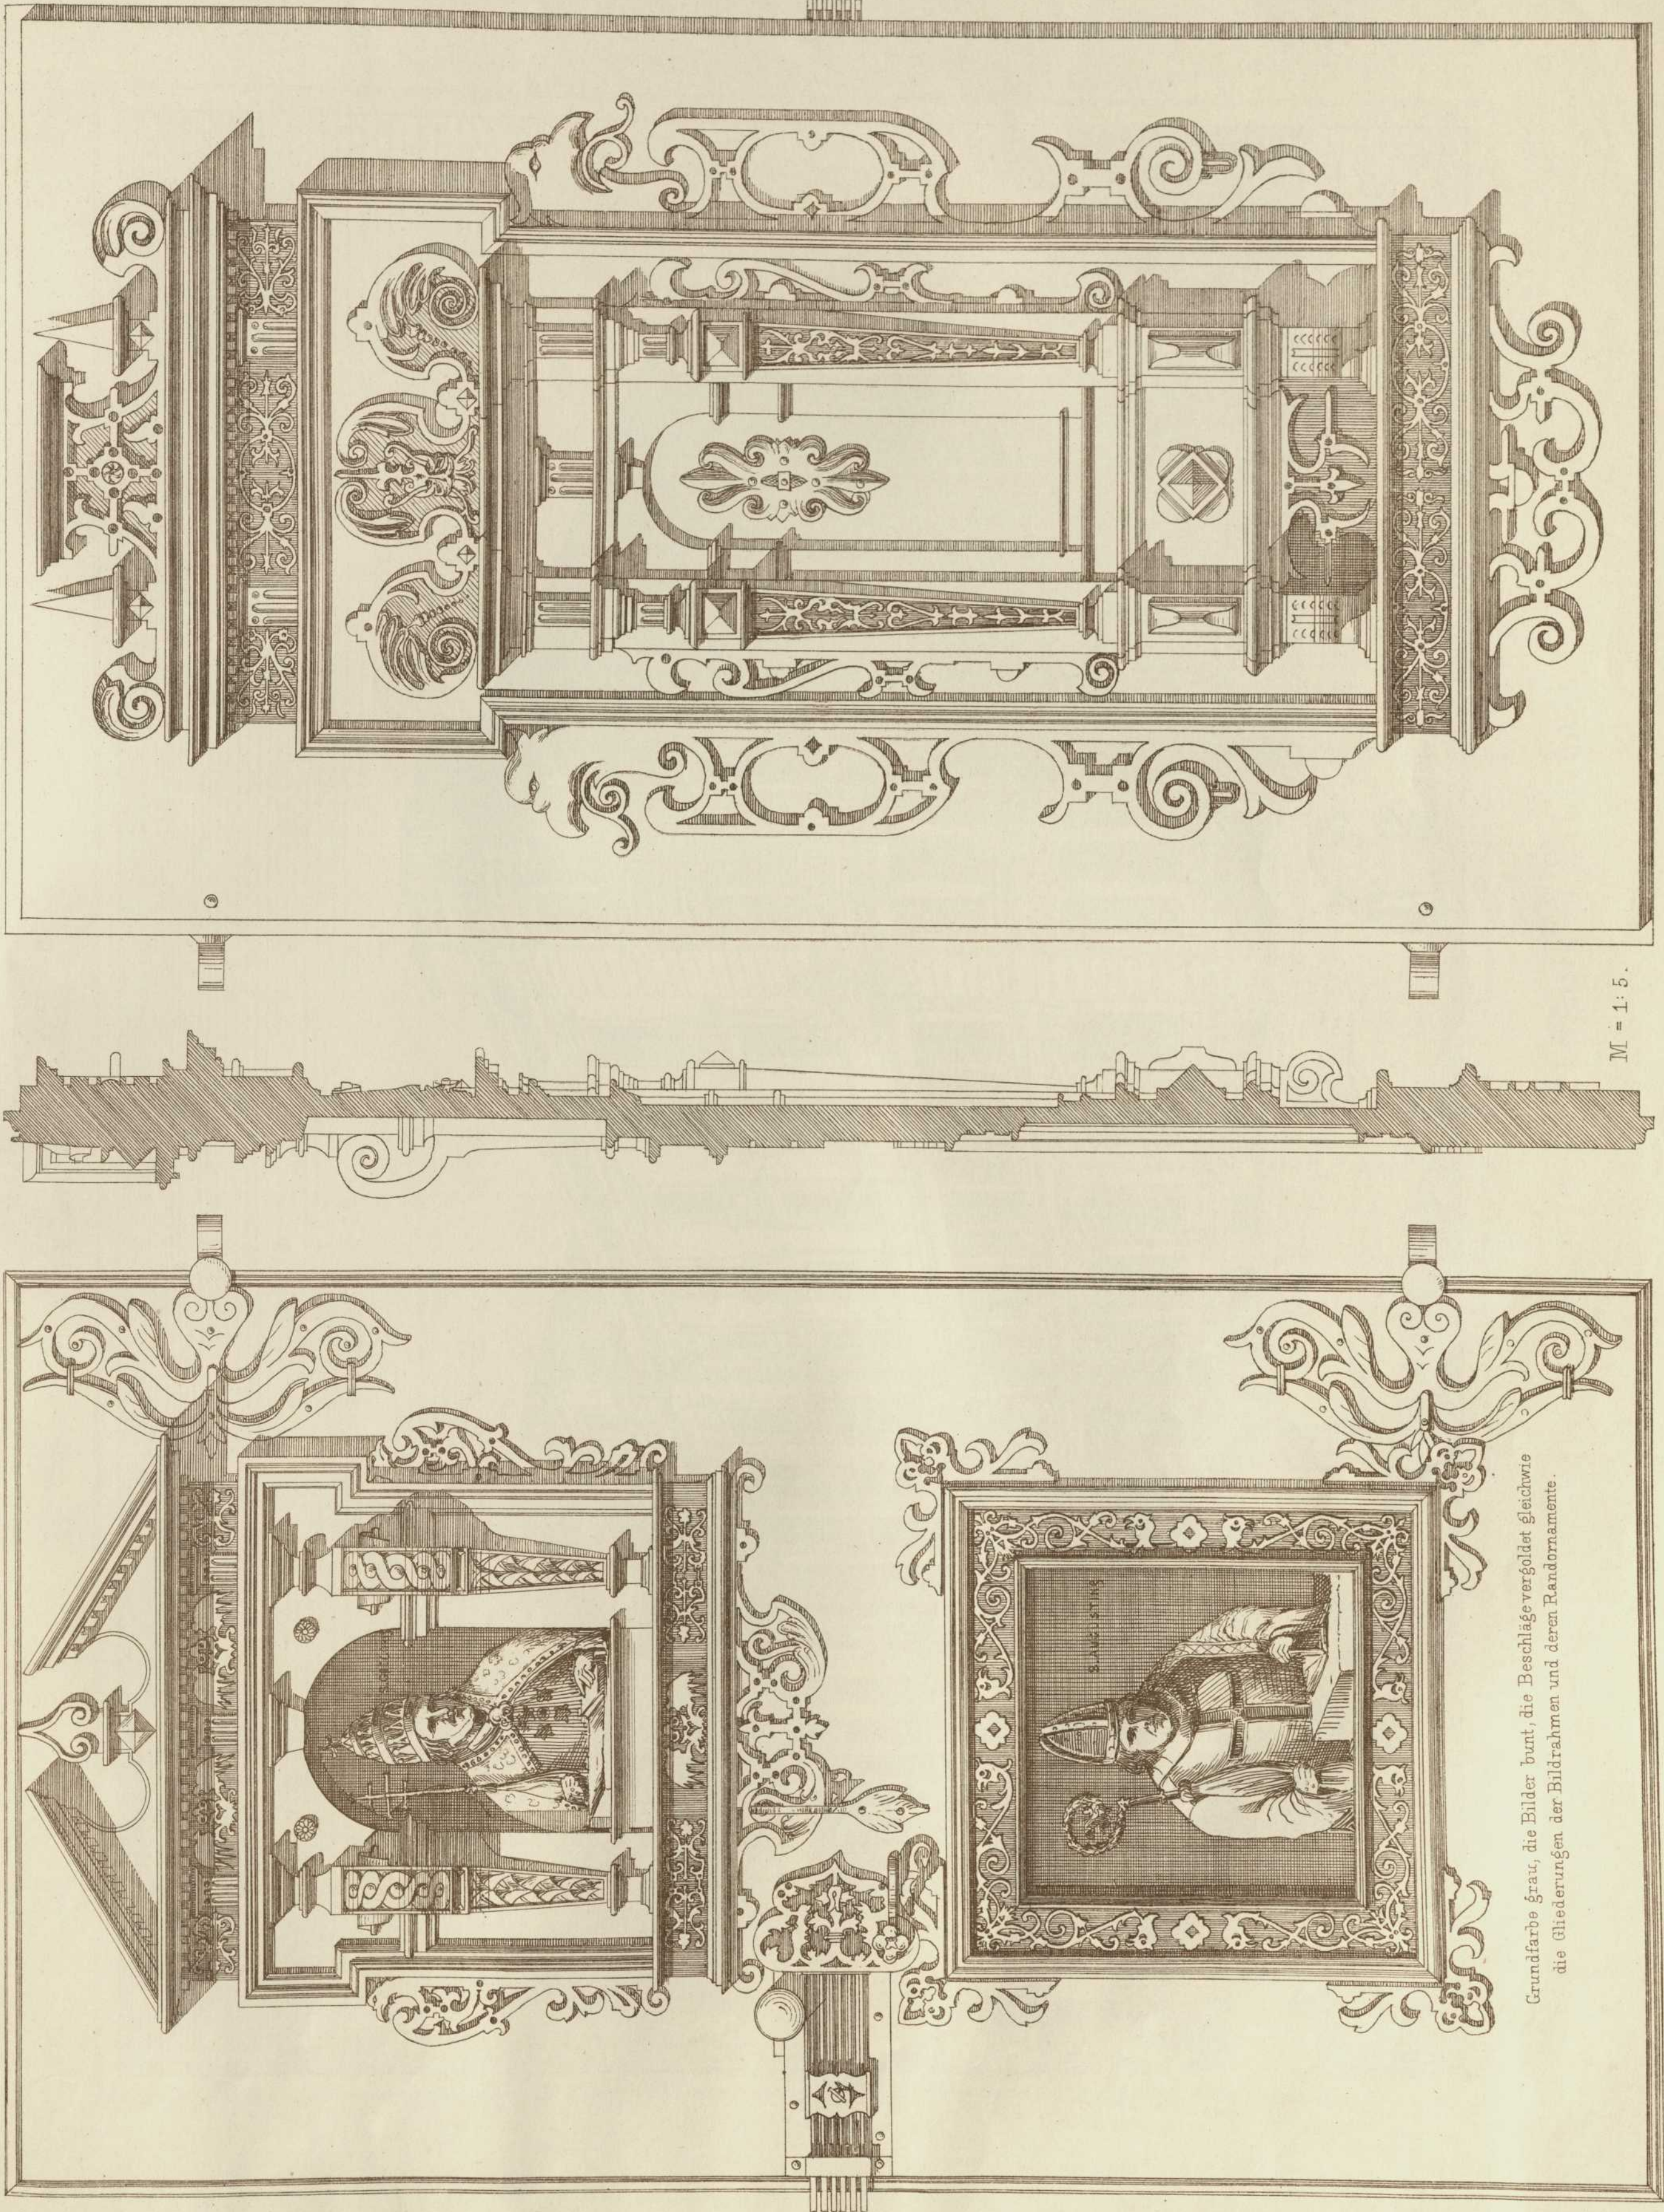

Persistenter Identifier:	1484642790781_1877_81
Titel:	Architektonische Studien
Autor:	Akademischer Architekten-Verein (Stuttgart)
Ort:	Stuttgart
Maße:	getr. Zählung
Datierung:	1877-1881
Signatur:	1 Kc 701-35/51,1877/81
Strukturtyp:	volume
Lizenz:	https://creativecommons.org/licenses/by-sa/4.0/
PURL:	https://digibus.ub.uni-stuttgart.de/viewer/image/1484642790781_1877_81/1/
Abschnitt:	Türflügel aus dem Rittersaal des Domstifts zu Halberstadt. Ansichten, Schnitt
Künstler/Illustrator:	Kelterborn, Julius Genzmer, Felix
Strukturtyp:	article
Lizenz:	https://creativecommons.org/licenses/by-sa/4.0/
PURL:	https://digibus.ub.uni-stuttgart.de/viewer/image/1484642790781_1877_81/163/LOG_0093/

Grundfarbe grau, die Bilder bunt, die Beschläge verguldet gleichwie die Gliederungen der Bildrahmen und deren Randornamente.

M = 1:5.

Innere Seite.

Thürflügel aus dem Rittersaal des Domstifts zu Halberstadt