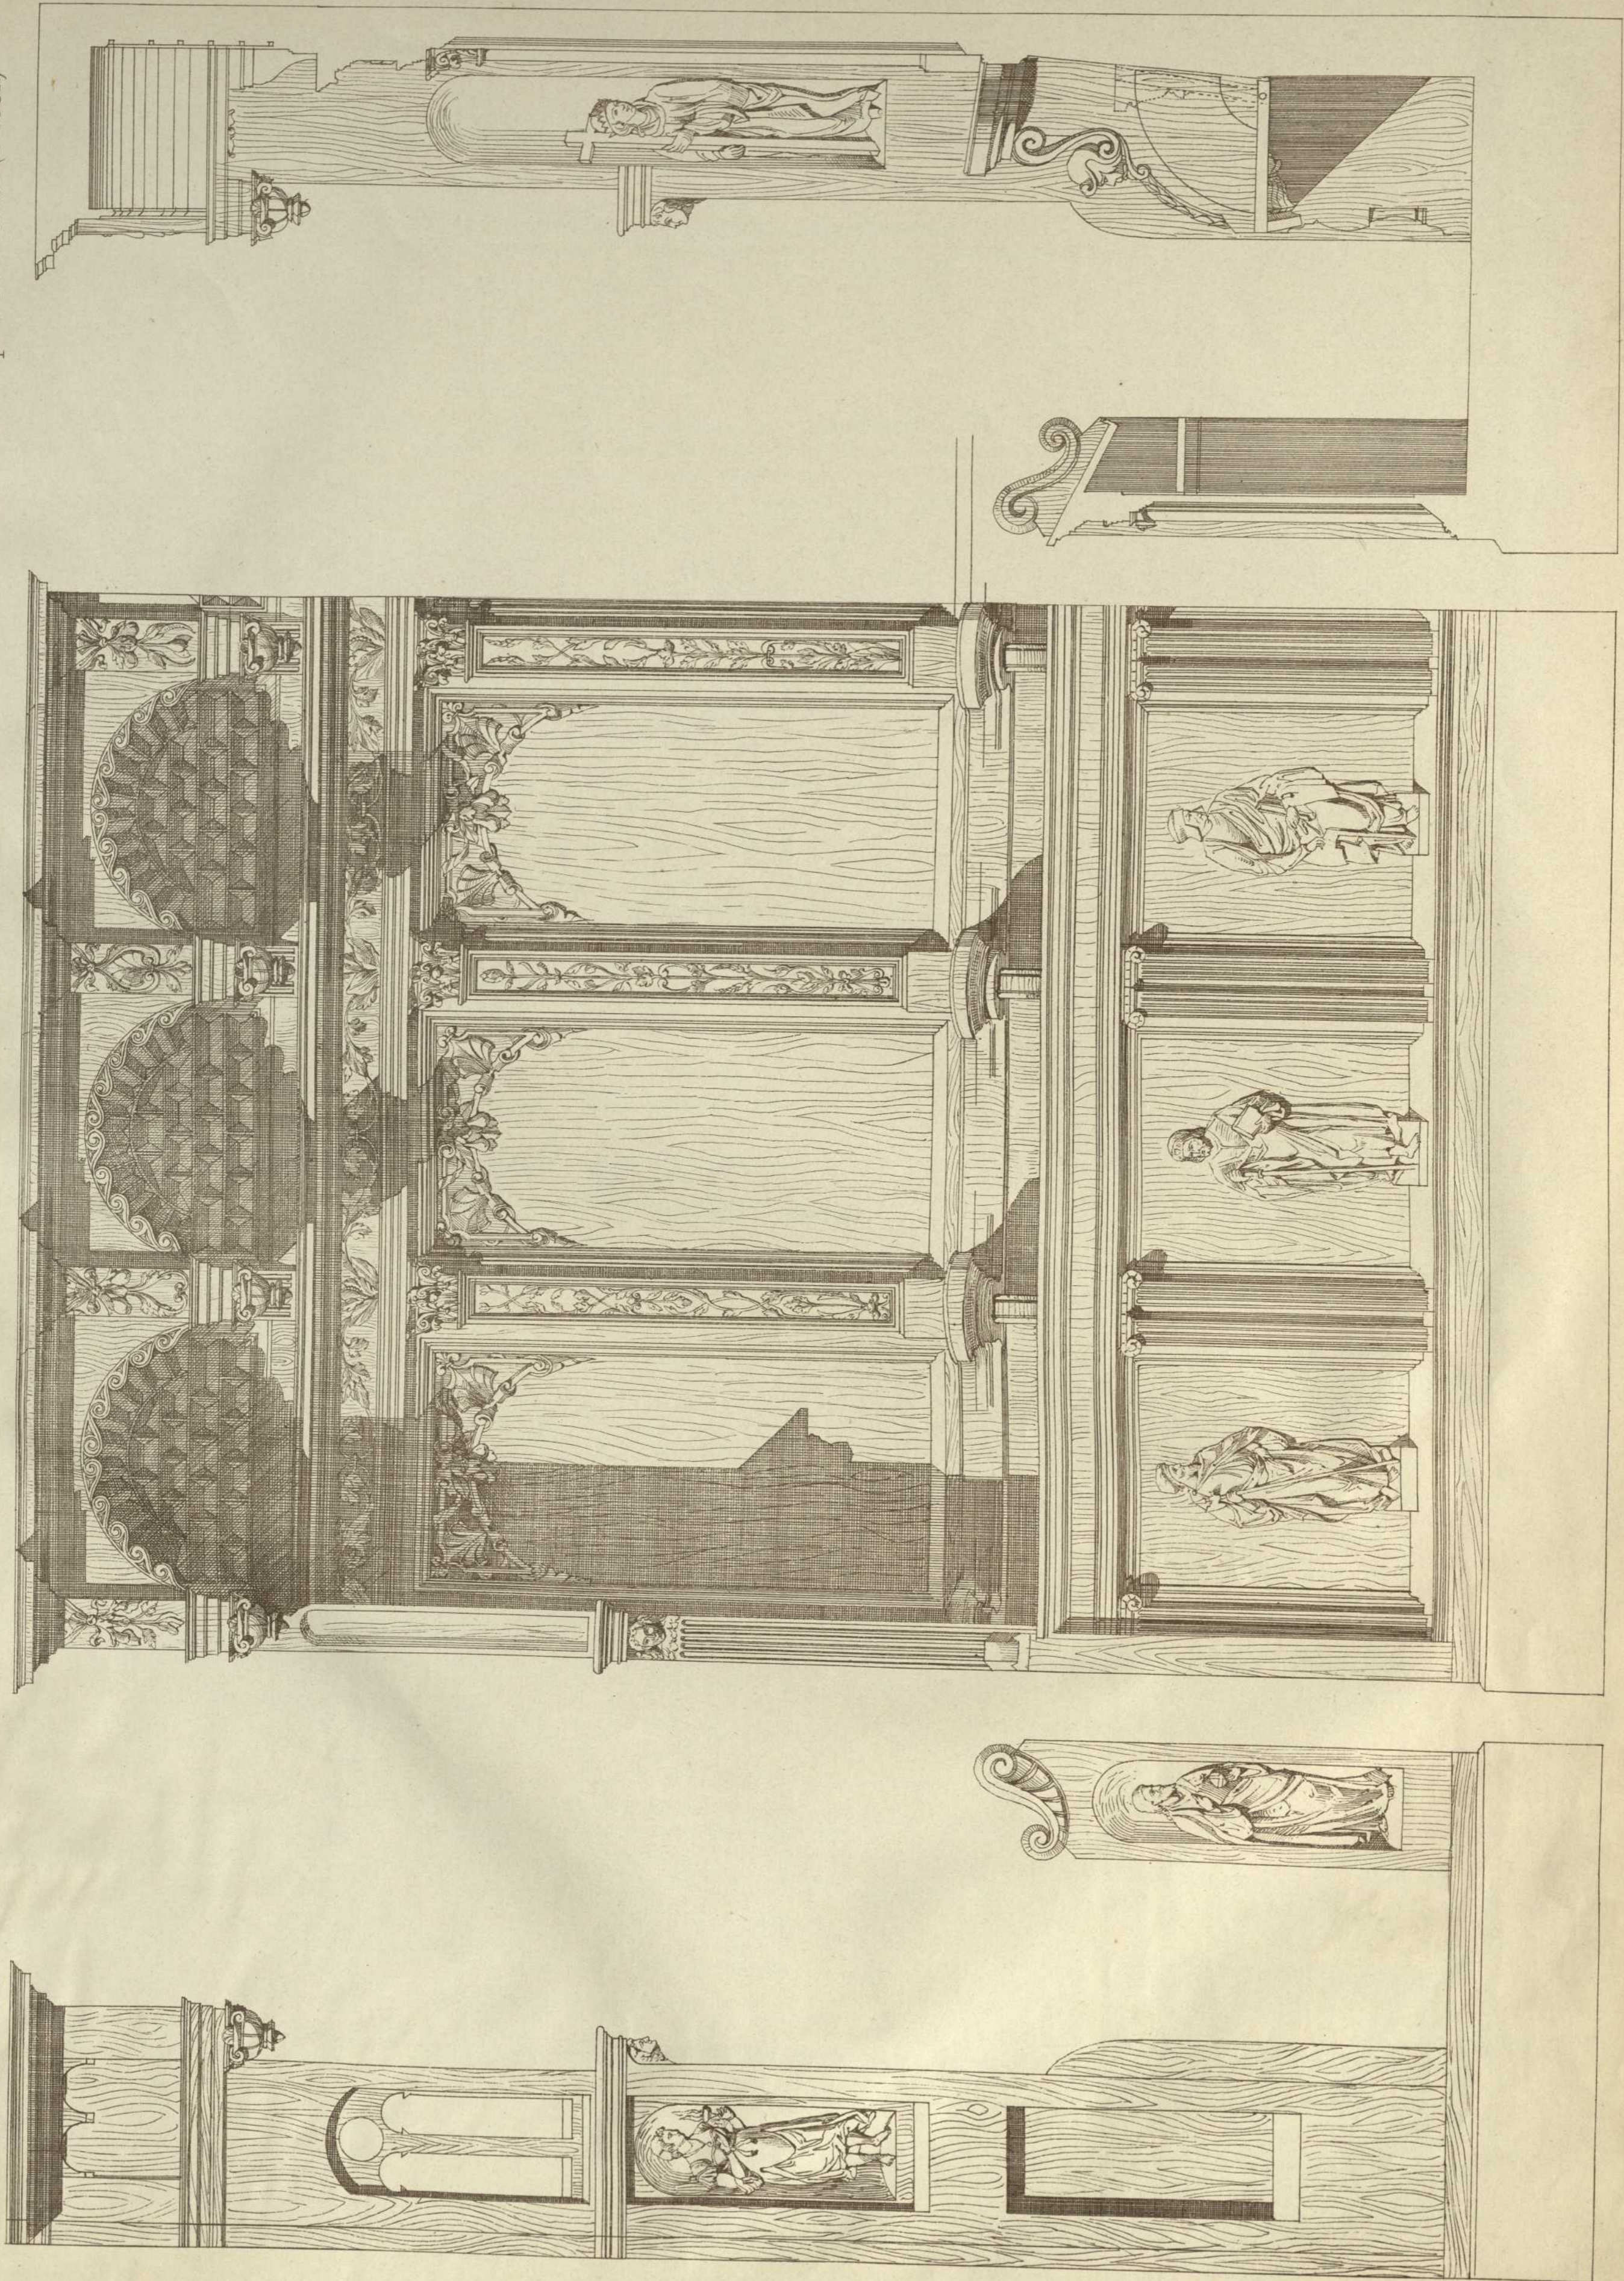

Chorgestühl in der protestantischen Kirche  
zu Wimpfen im Thal.

ARCHITEKTONISCHE STUDIEN.

Veröffentlichung vom Architekten-Verein am Kgl. Polytechnikum in Stuttgart.

Gestiftet von  
Messpriester Faber († 1551.)