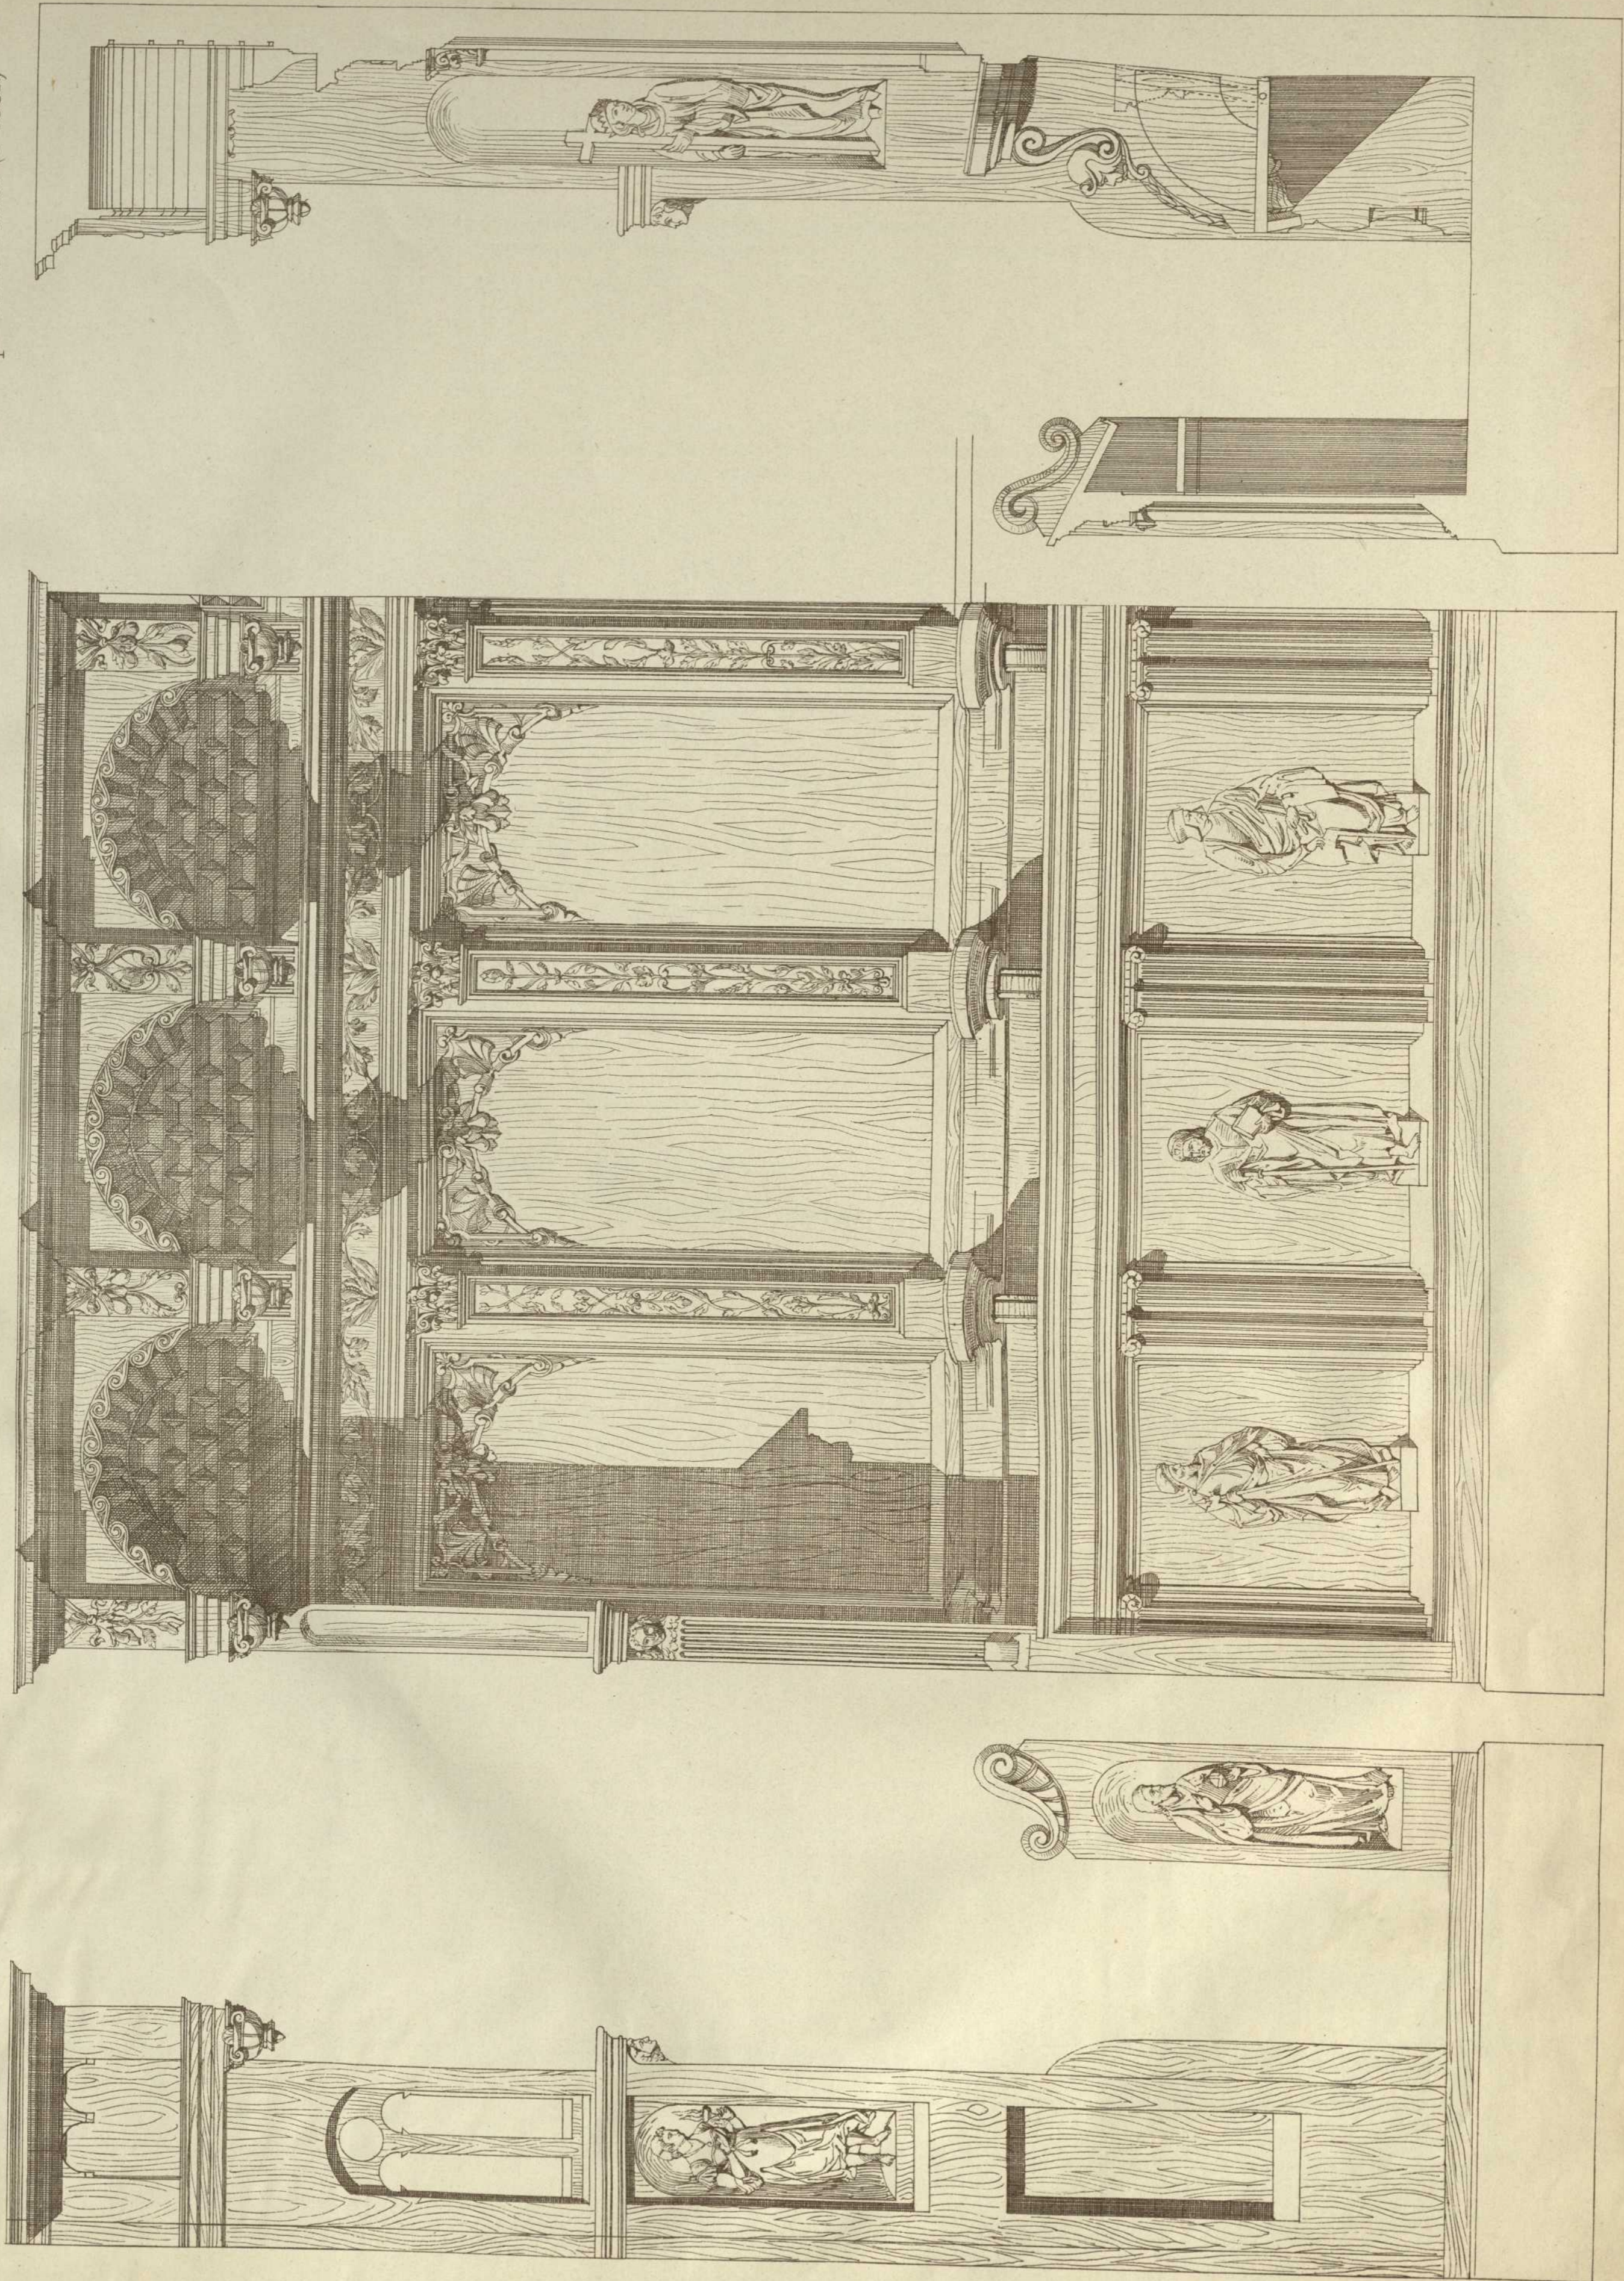

Chorgestühl in der protestantischen Kirche
zu Wimpfen im Thal.

ARCHITEKTONISCHE STUDIEN.

Veröffentlichung vom Architekten-Verein am Kgl. Polytechnikum in Stuttgart.

Gestiftet von
Messpriester Faber († 1551.)

Lith. Fnst. v. G. Hoppman, Stuttgart.

Verlag v. K. Wittwer, Stuttgart.

Nach Fufnahmen v. Kröff, Scherwinsky u. Wöltz, gez. u. autogr. v. H. Wöltz.