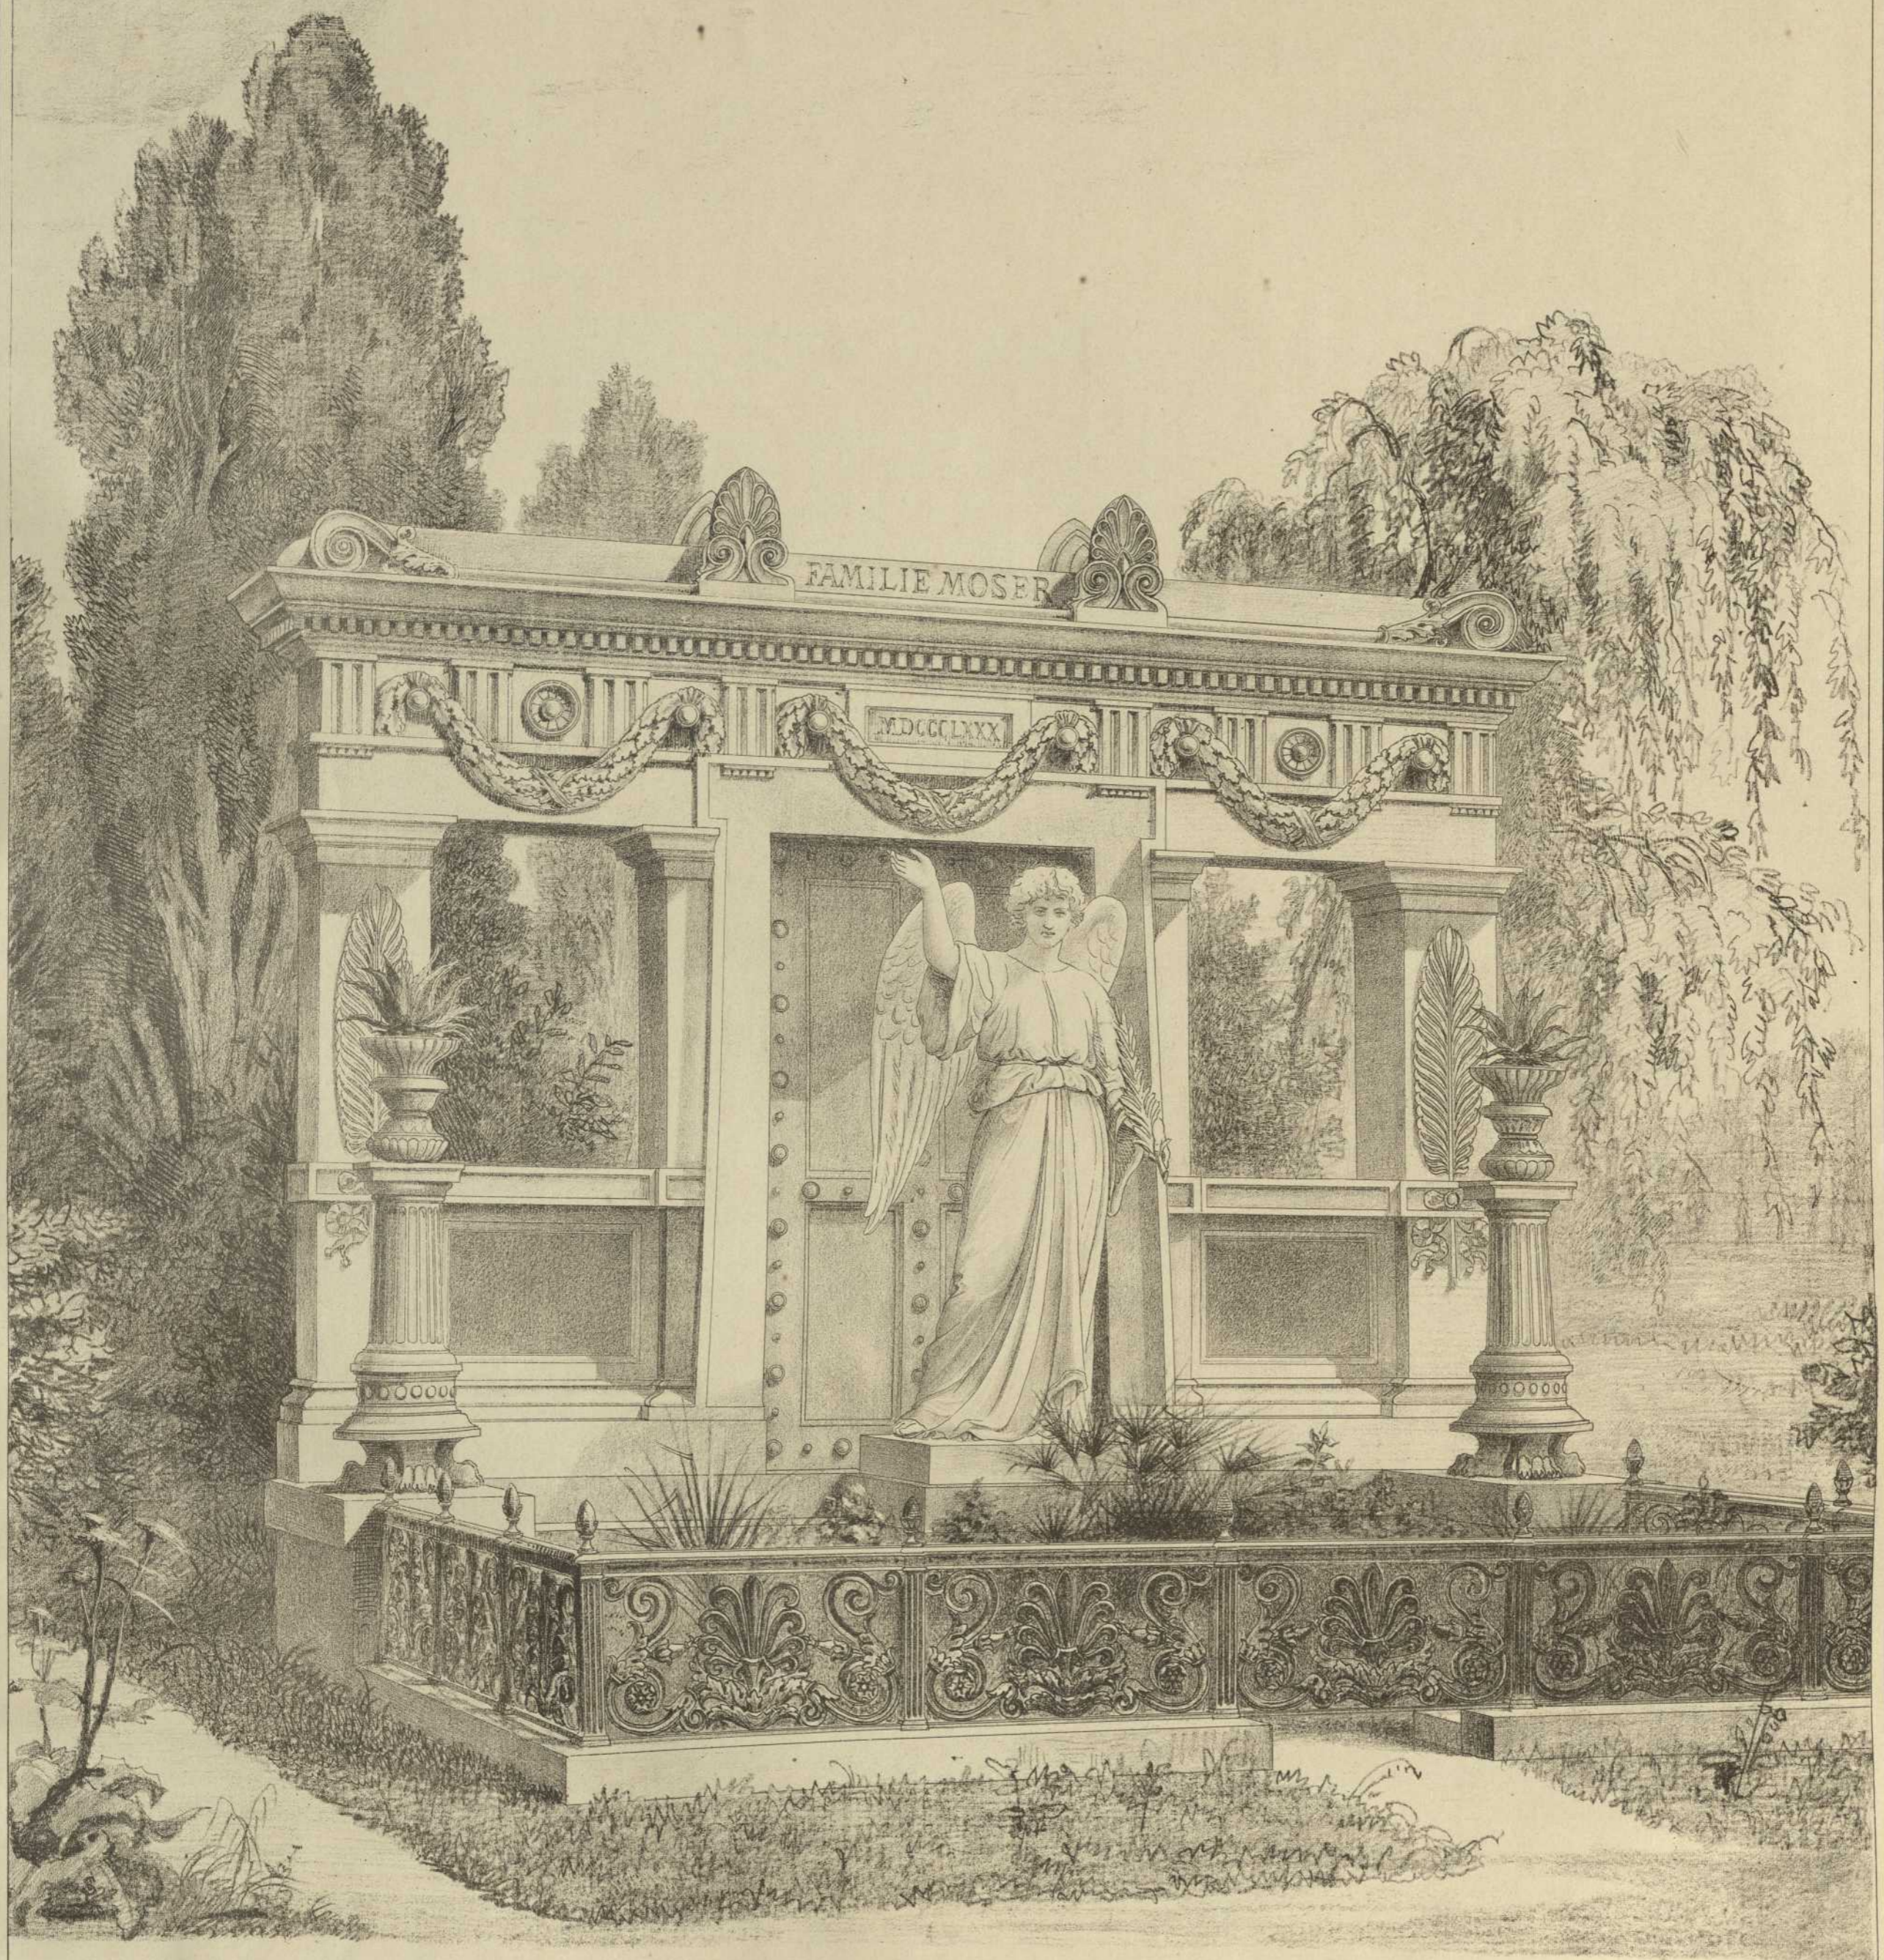

Lith. Anst. v. G. Hopphan, Stuttg.

Grabmal der Familie Moser in Stuttgart.

Gez. u. autogr. v. C. Schmid.

Mitgeteilt von Herrn Professor Reinhardt.