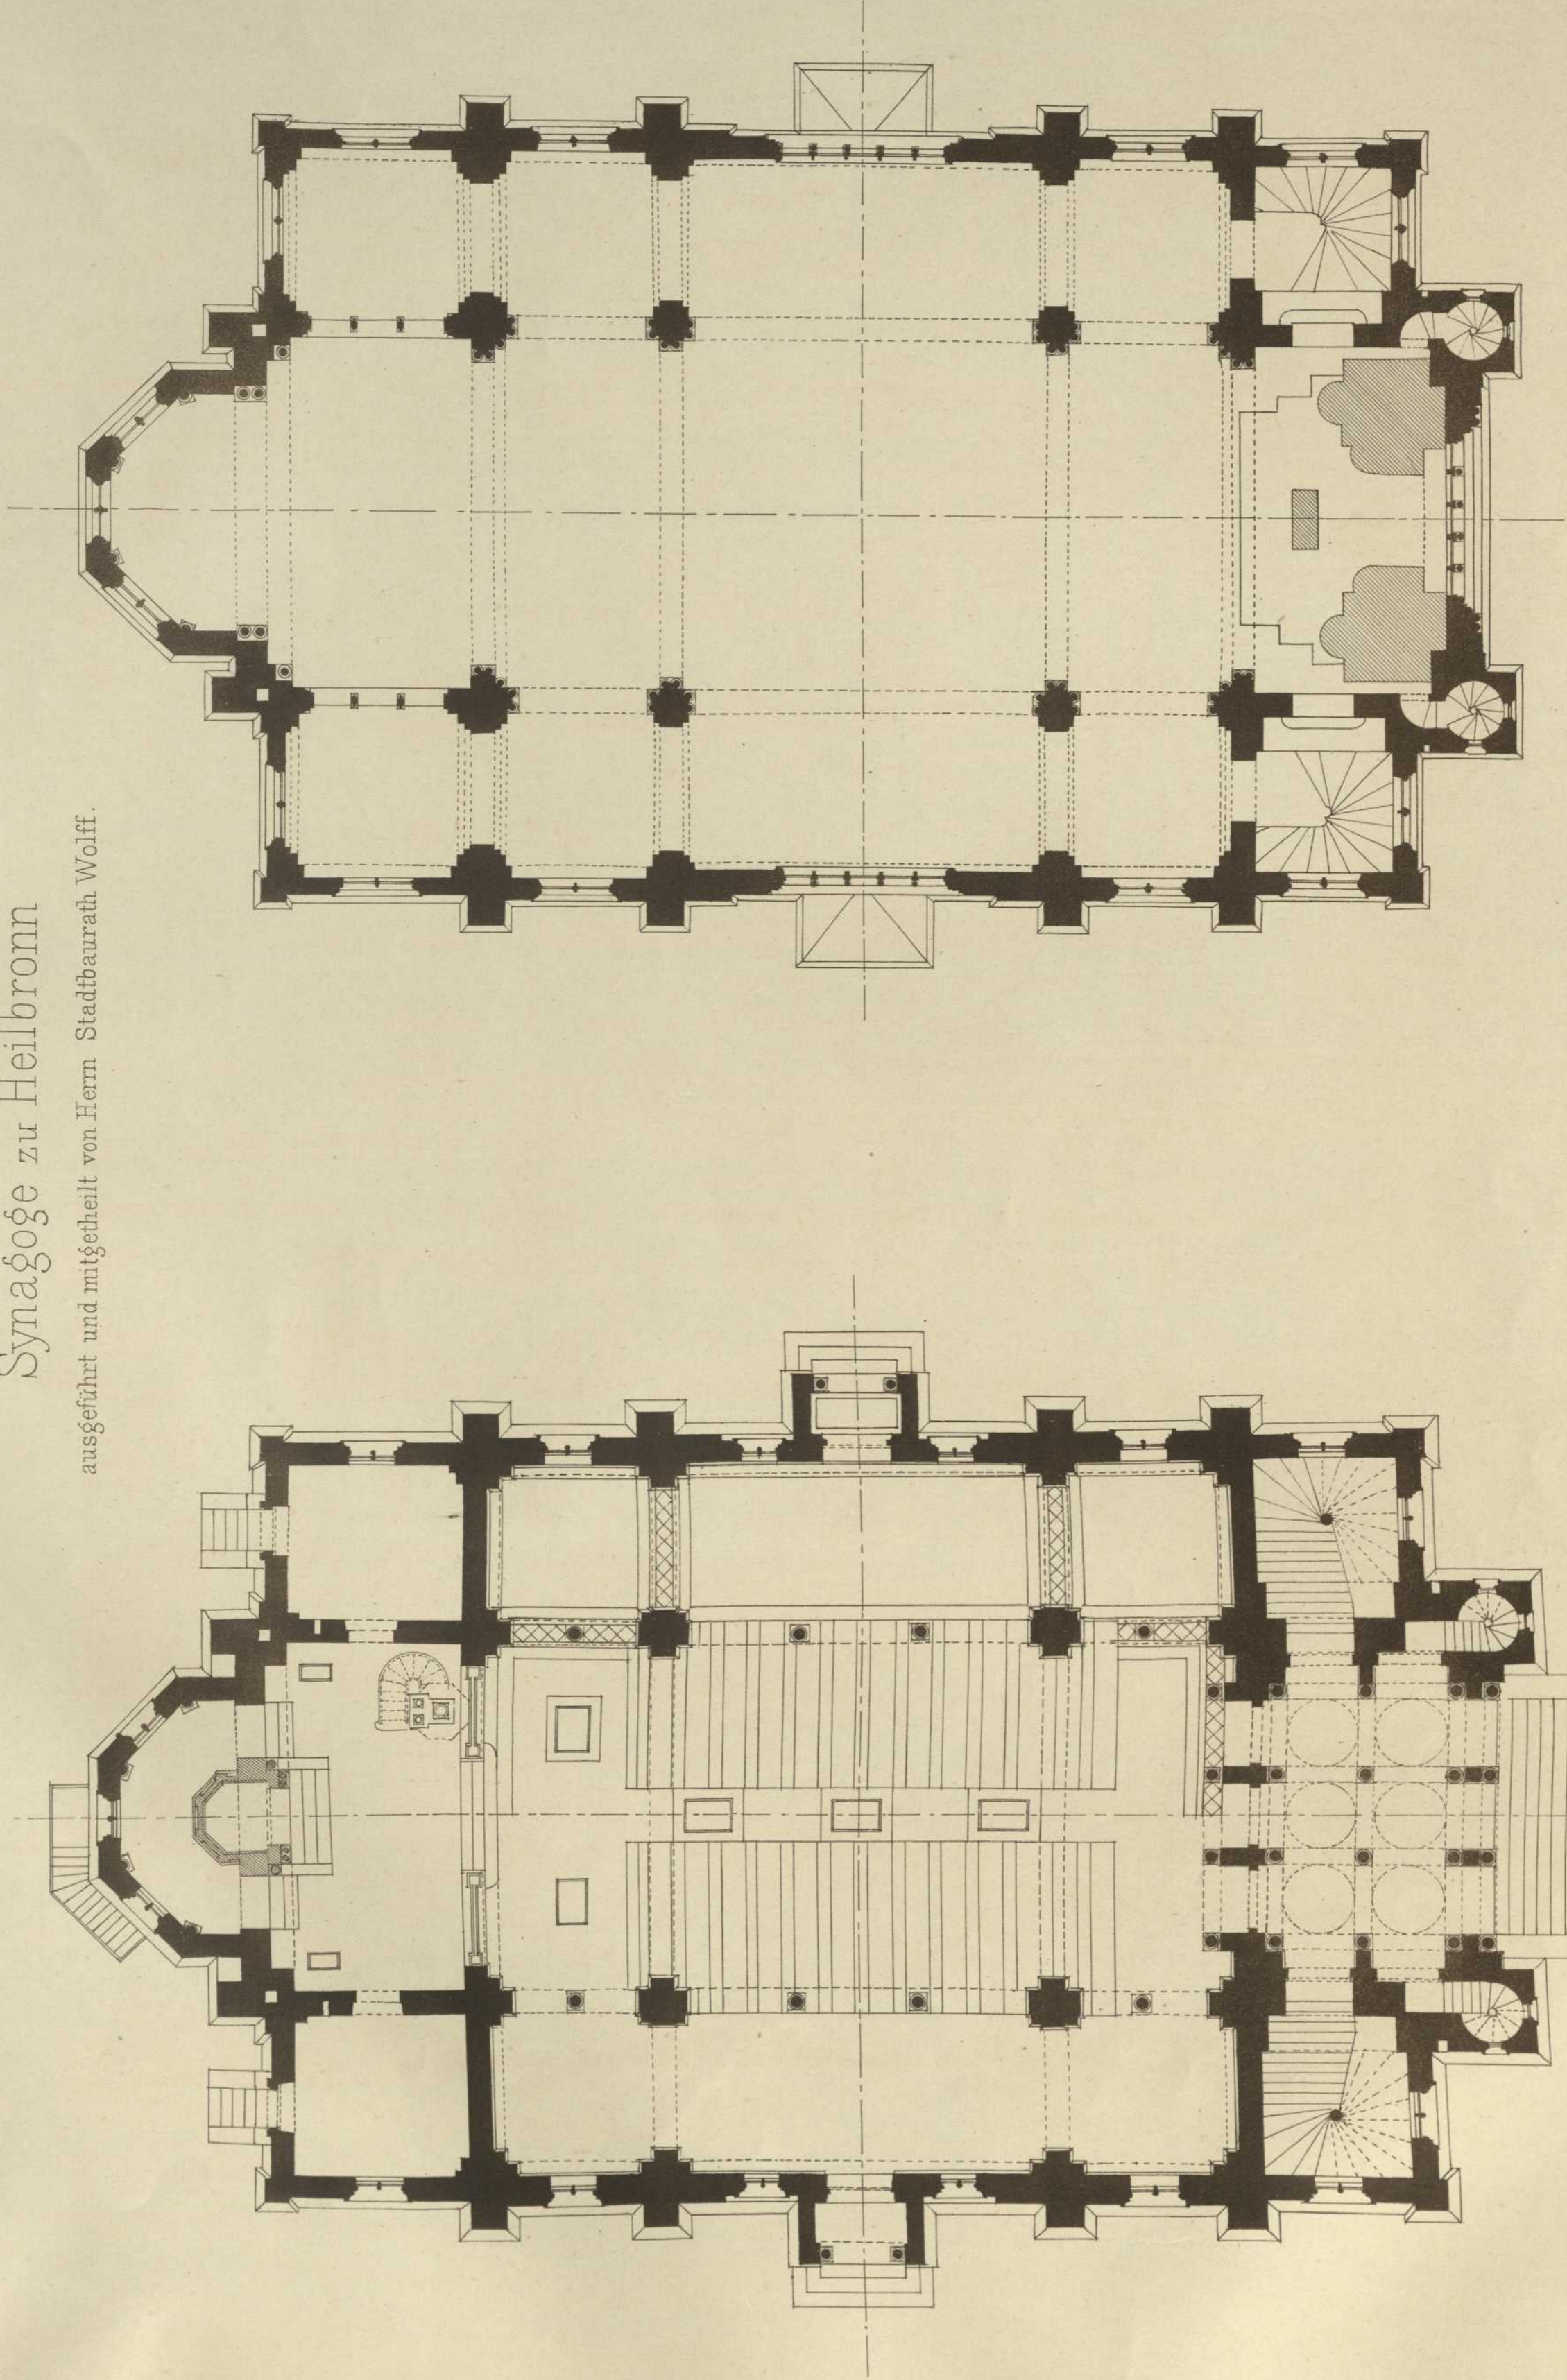

ARCHITEKTONISCHE STUDIEN.

Veröffentlichung vom
ARCHITEKTEN-VEREIN
am Kgl. Polytechnikum in Stuttgart.

Synagoge zu Heilbronn

ausgeführt und mitgetheilt von Herrn Stadtbaurath Wolff.

Grundriss
über den Emporen.

Grundriss
unter den Emporen

Autoogr. von H. Deitelsen.

Lith. Anst. v. G. Hopphan, Stuttg.

Verlag v. K. Wittwer, Stuttgart