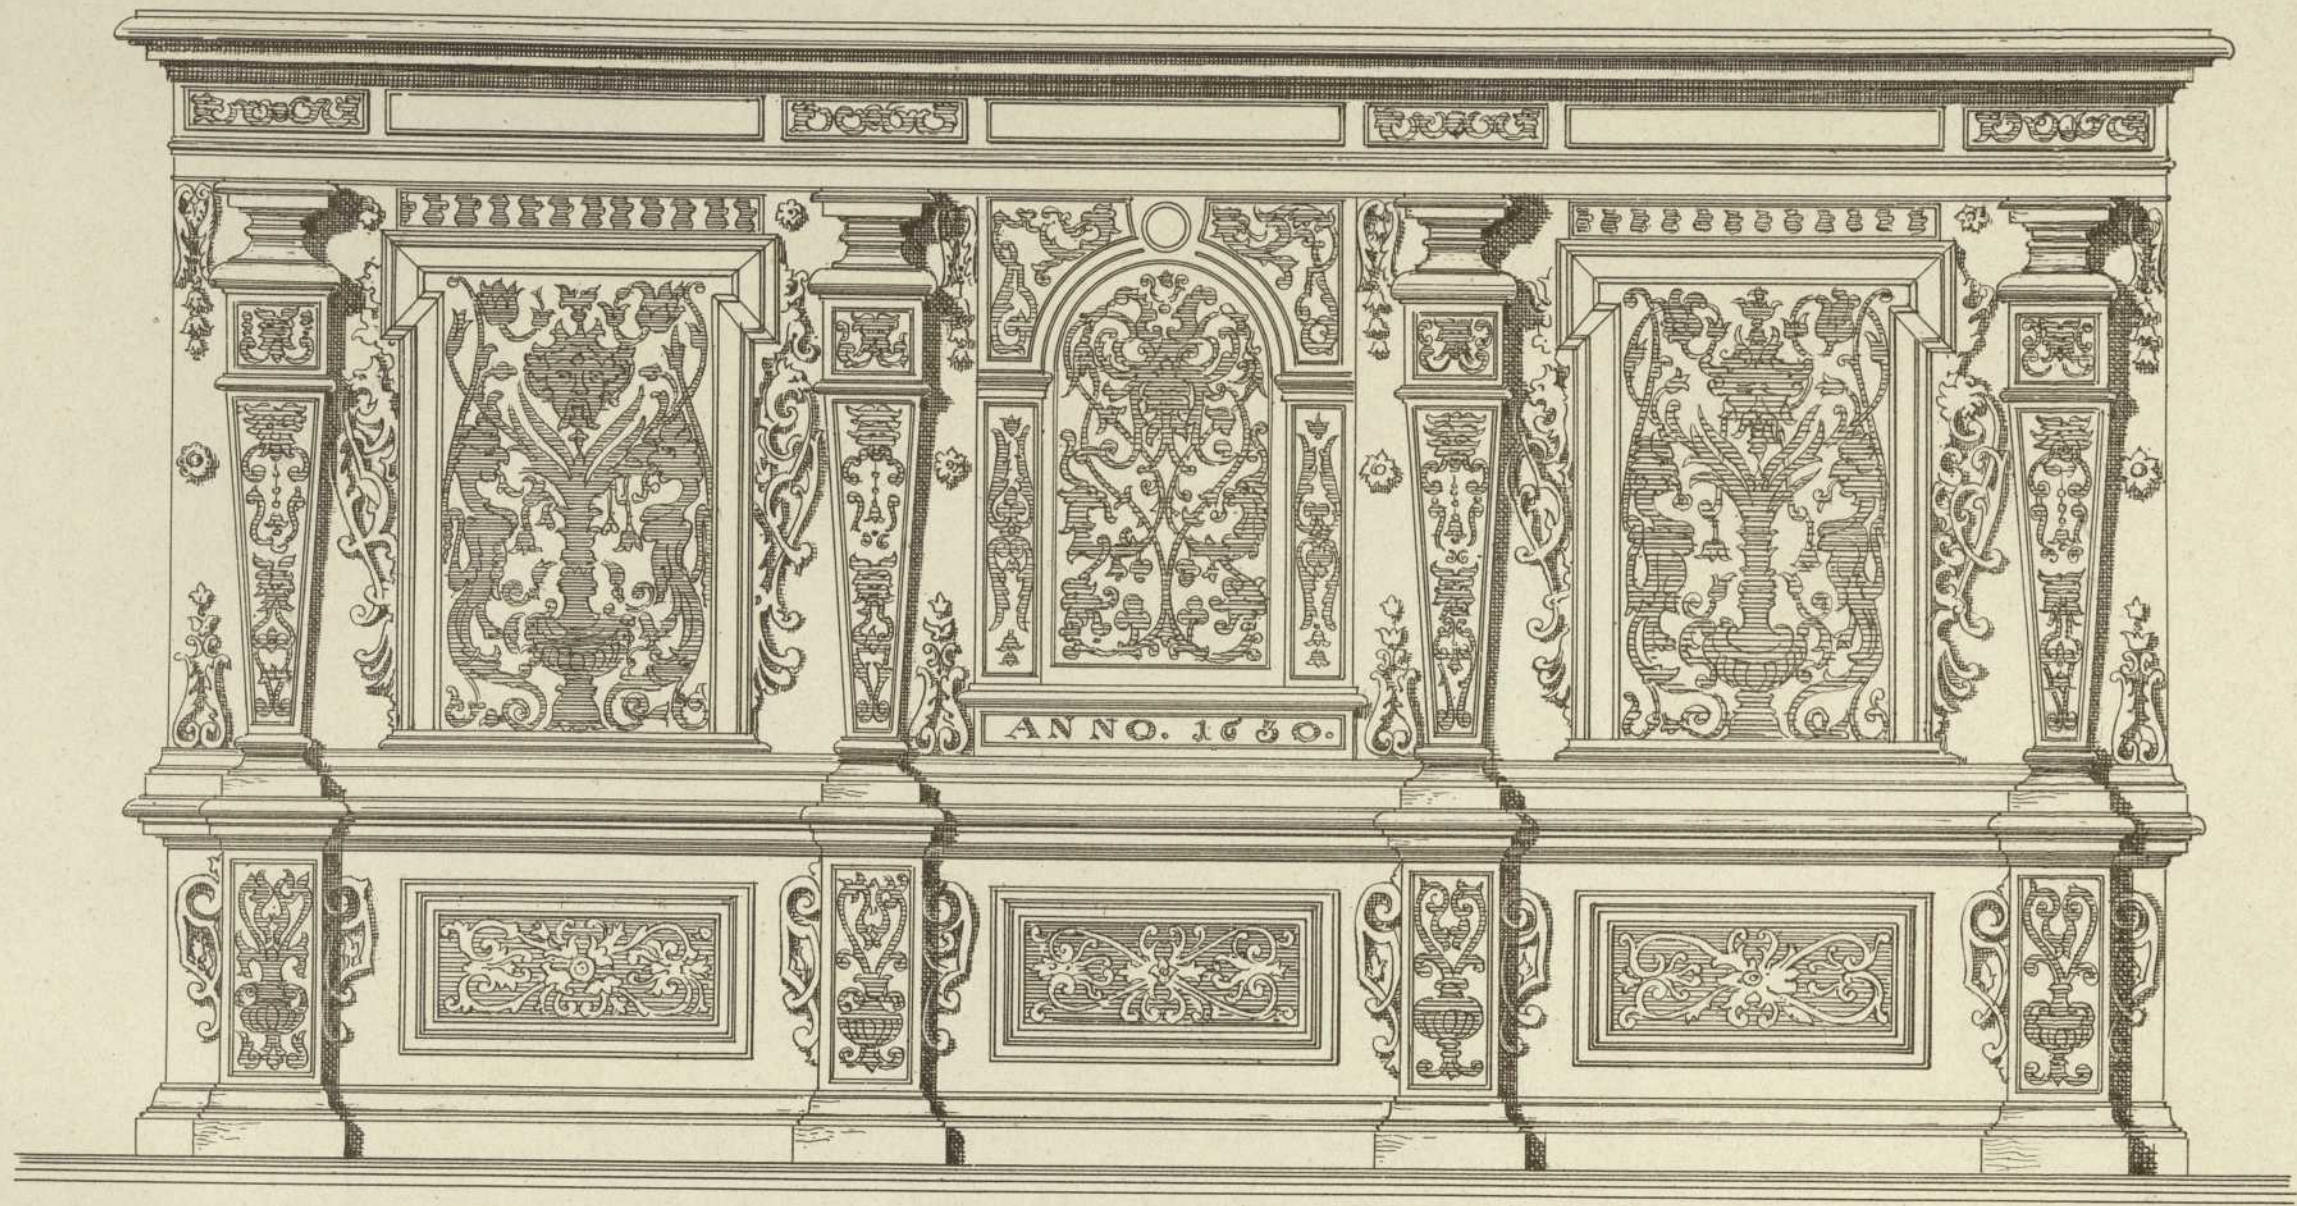

Veröffentlichung vom
ARCHITEKTEN-VEREIN
am Kgl. Polytechnikum in Stuttgart.

Truhe vom Jahr 1630, aufgenommen von F. Alt, Nürnberg.