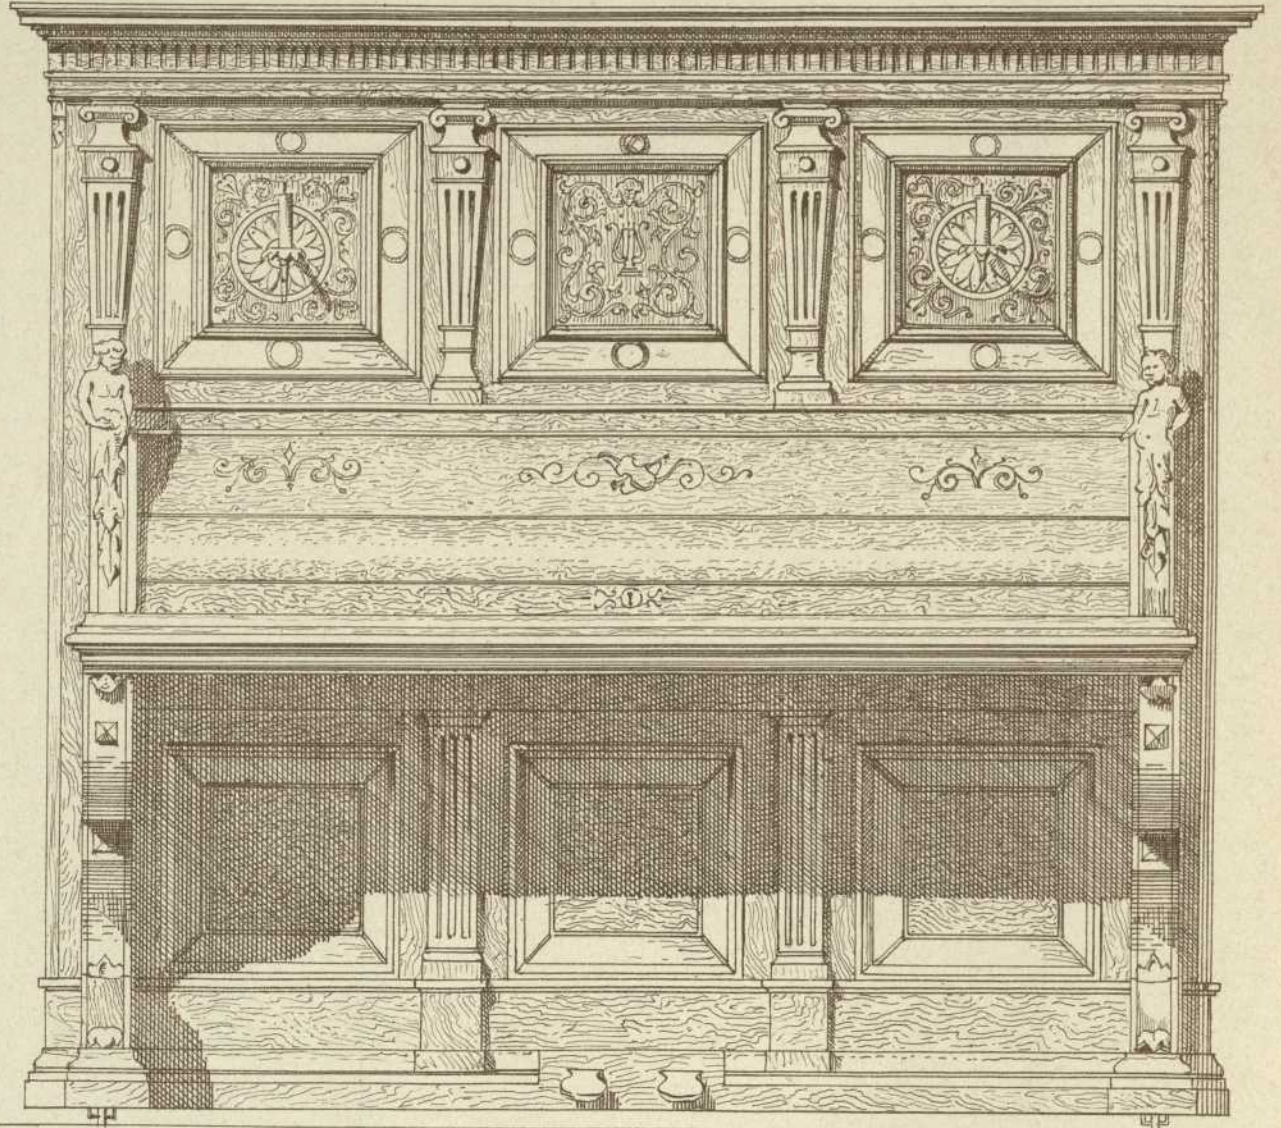

Entw. u. autogr. v. H. Hertlein.