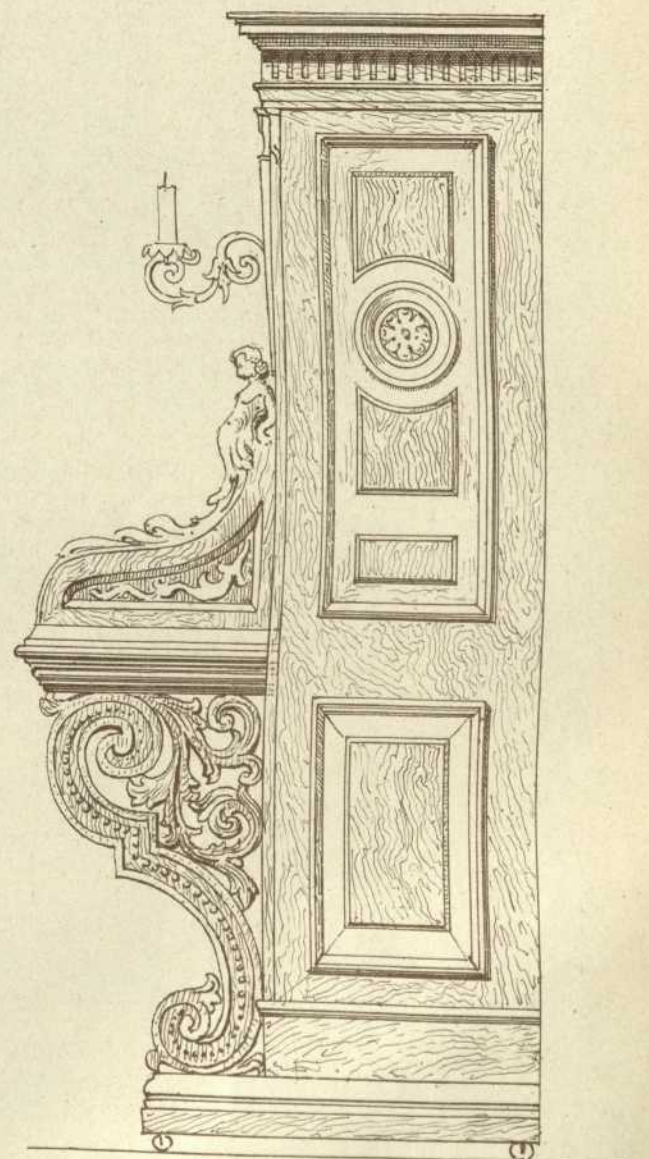

Verlag v. K. Wittwer, Stuttgart.