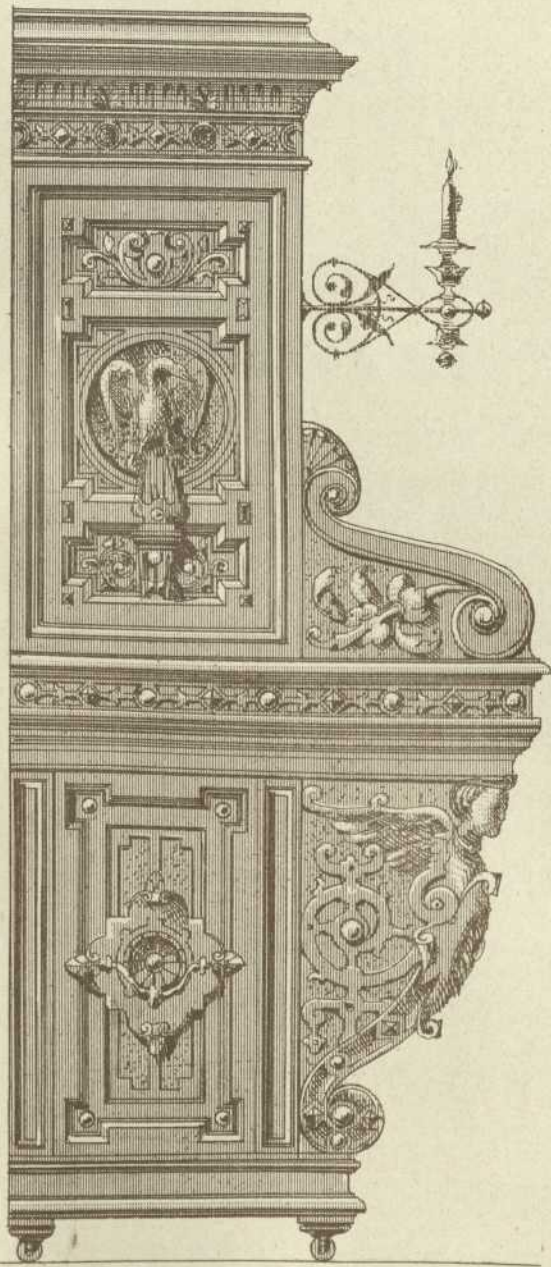

Lith Anst. v. G. Hopphan, Stuttg.