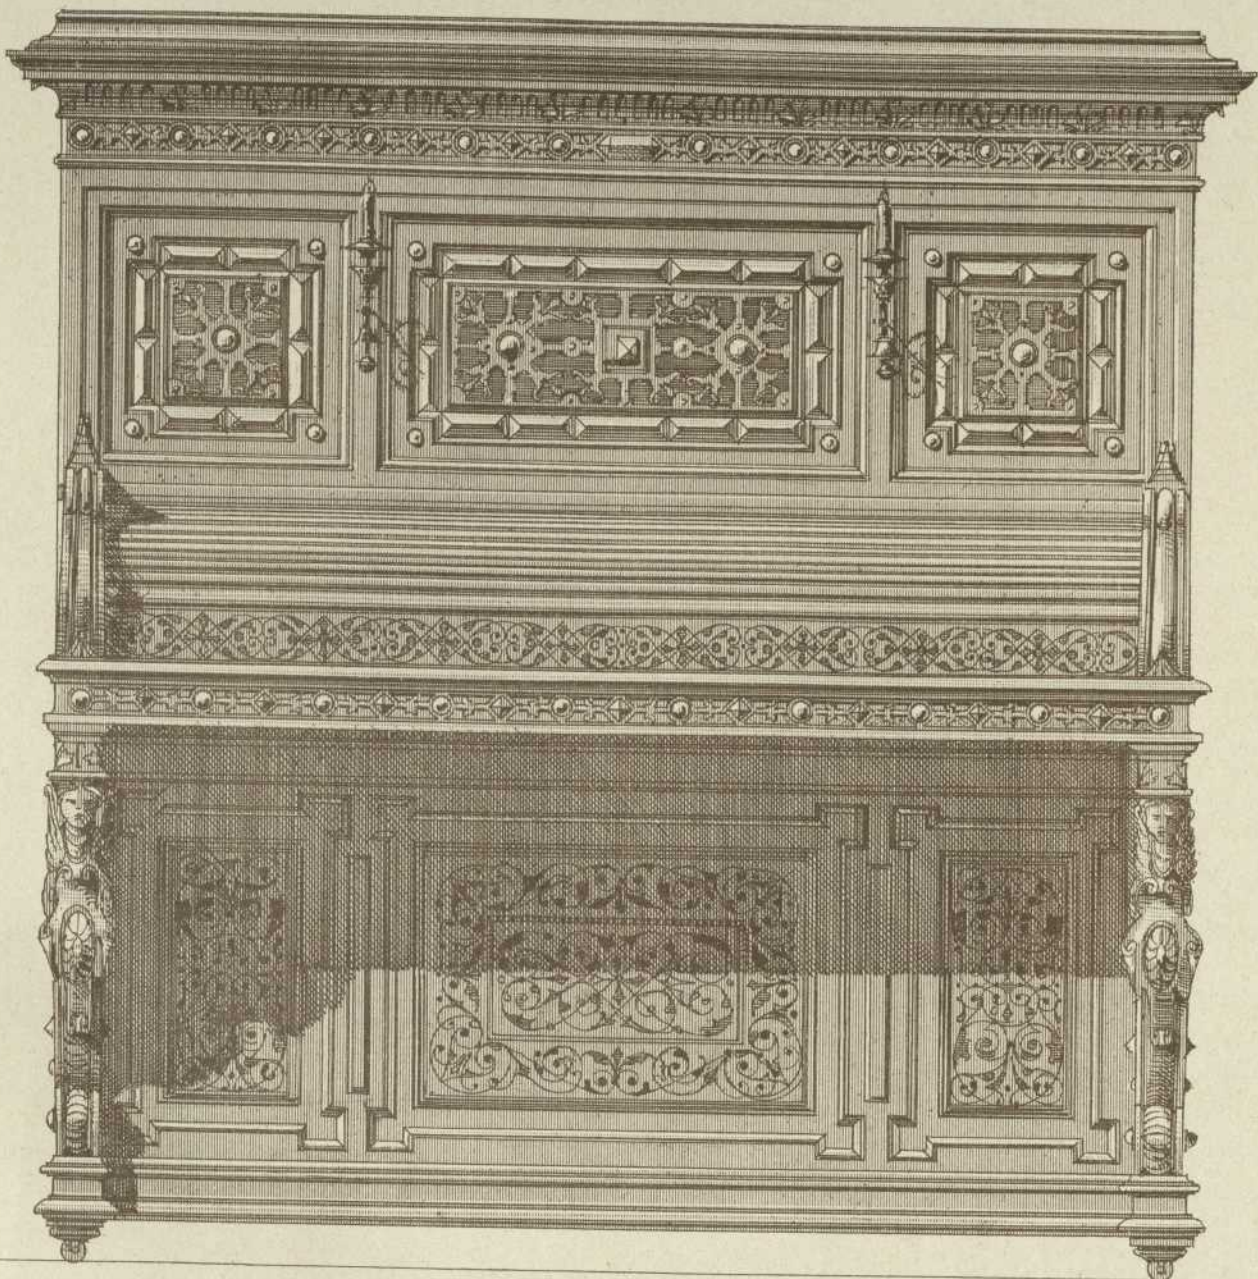

Veröffentlichung vom
ARCHITEKTEN-VEREIN
am Kgl. Polytechnikum in Stuttgart.

Monats-Konkurs des Architekten-Vereins.

Entwürfe zu einem Pianino-Gehäuse.

Masstab - 1:10.

Entw. u. autogr. v. Fritz Weiss.