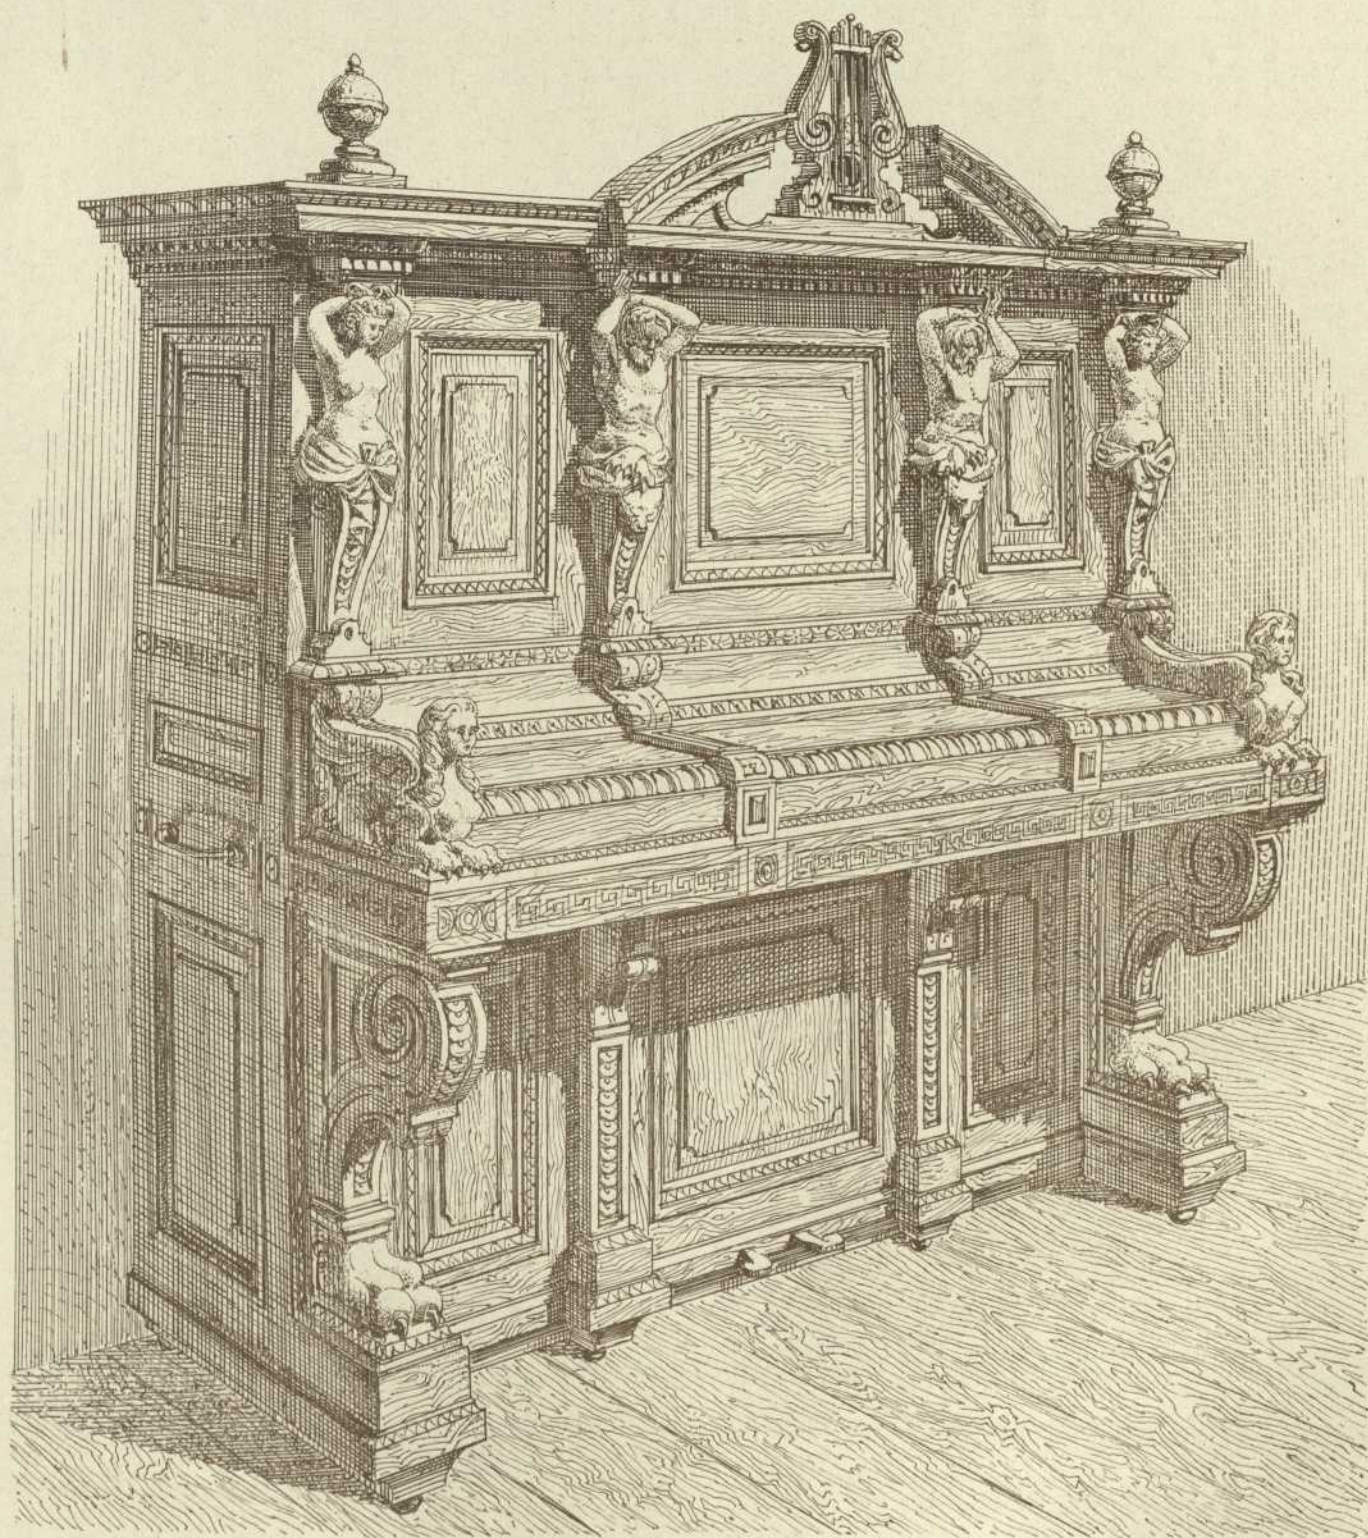

Entw. u. autogr. v. E. La Roche.