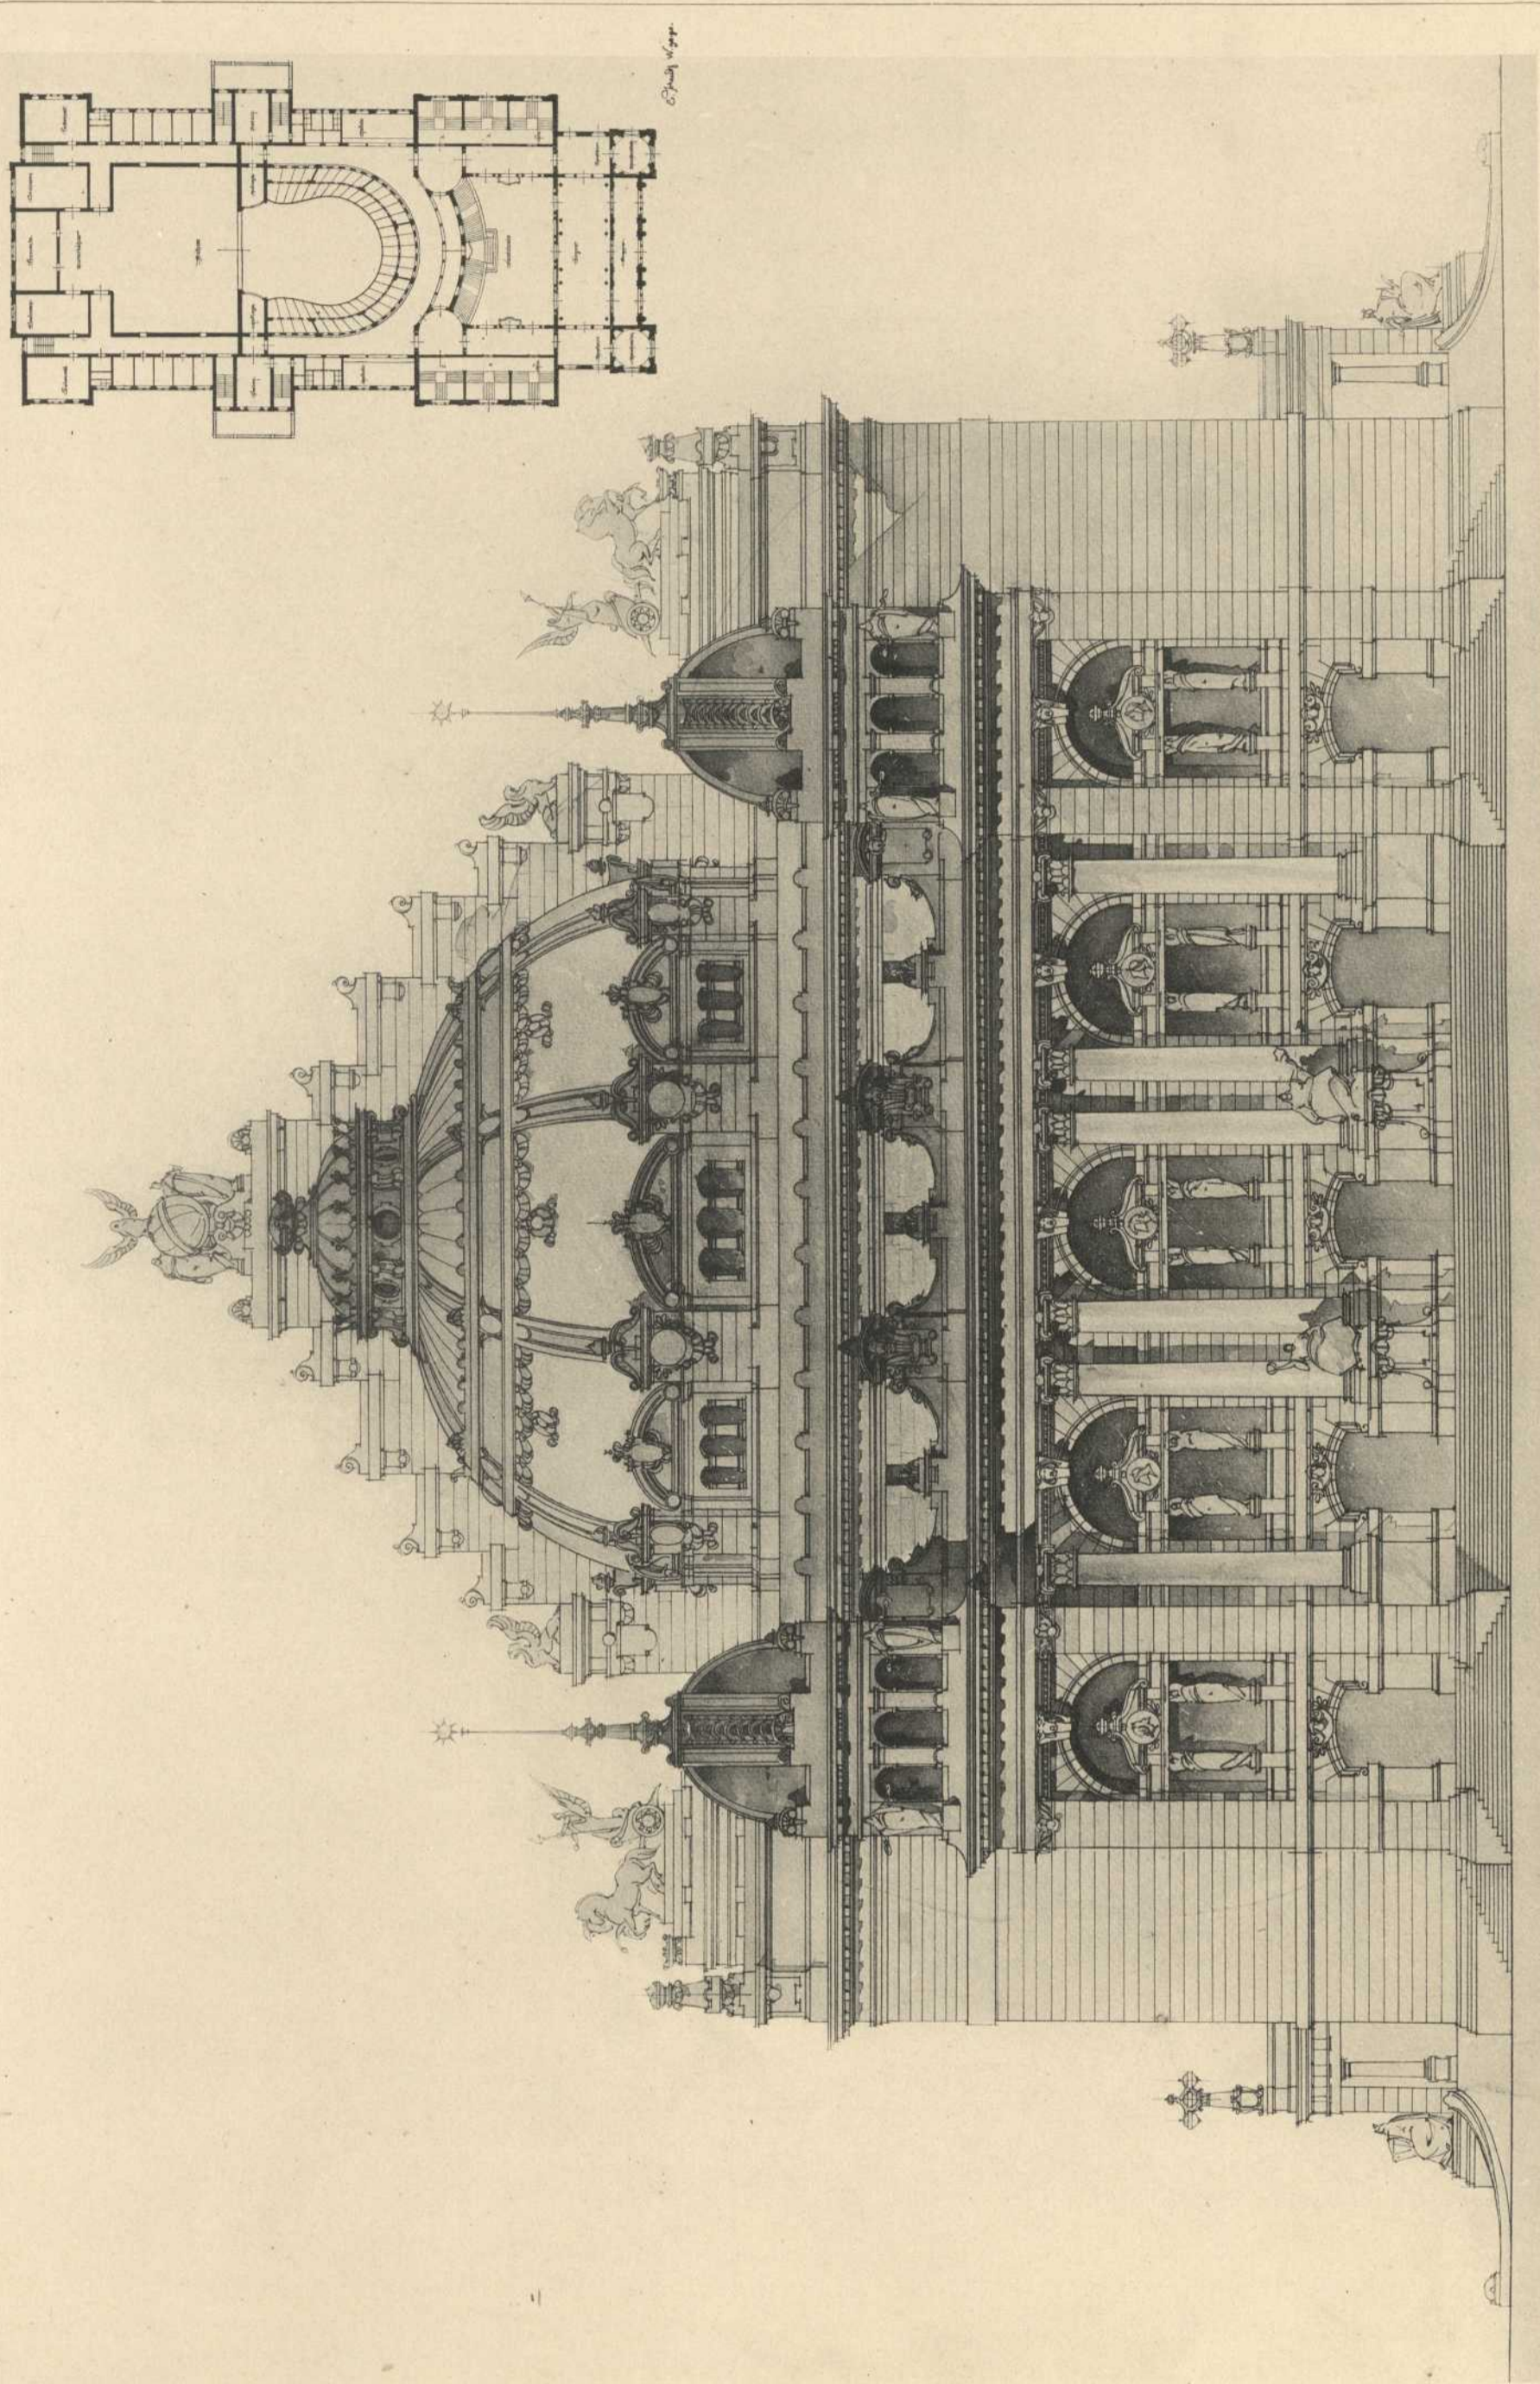

Lithdruck von Carl Ebner, Stuttgart.

Verlag von Konrad Wittwer in Stuttgart.

ENTWURF ZU EINEM THEATER. ÄUSSERE ANSICHT.
VON EMIL SCHAUDT UNTER LEITUNG VON PROFESSOR SKJOLD NECKELMANN.