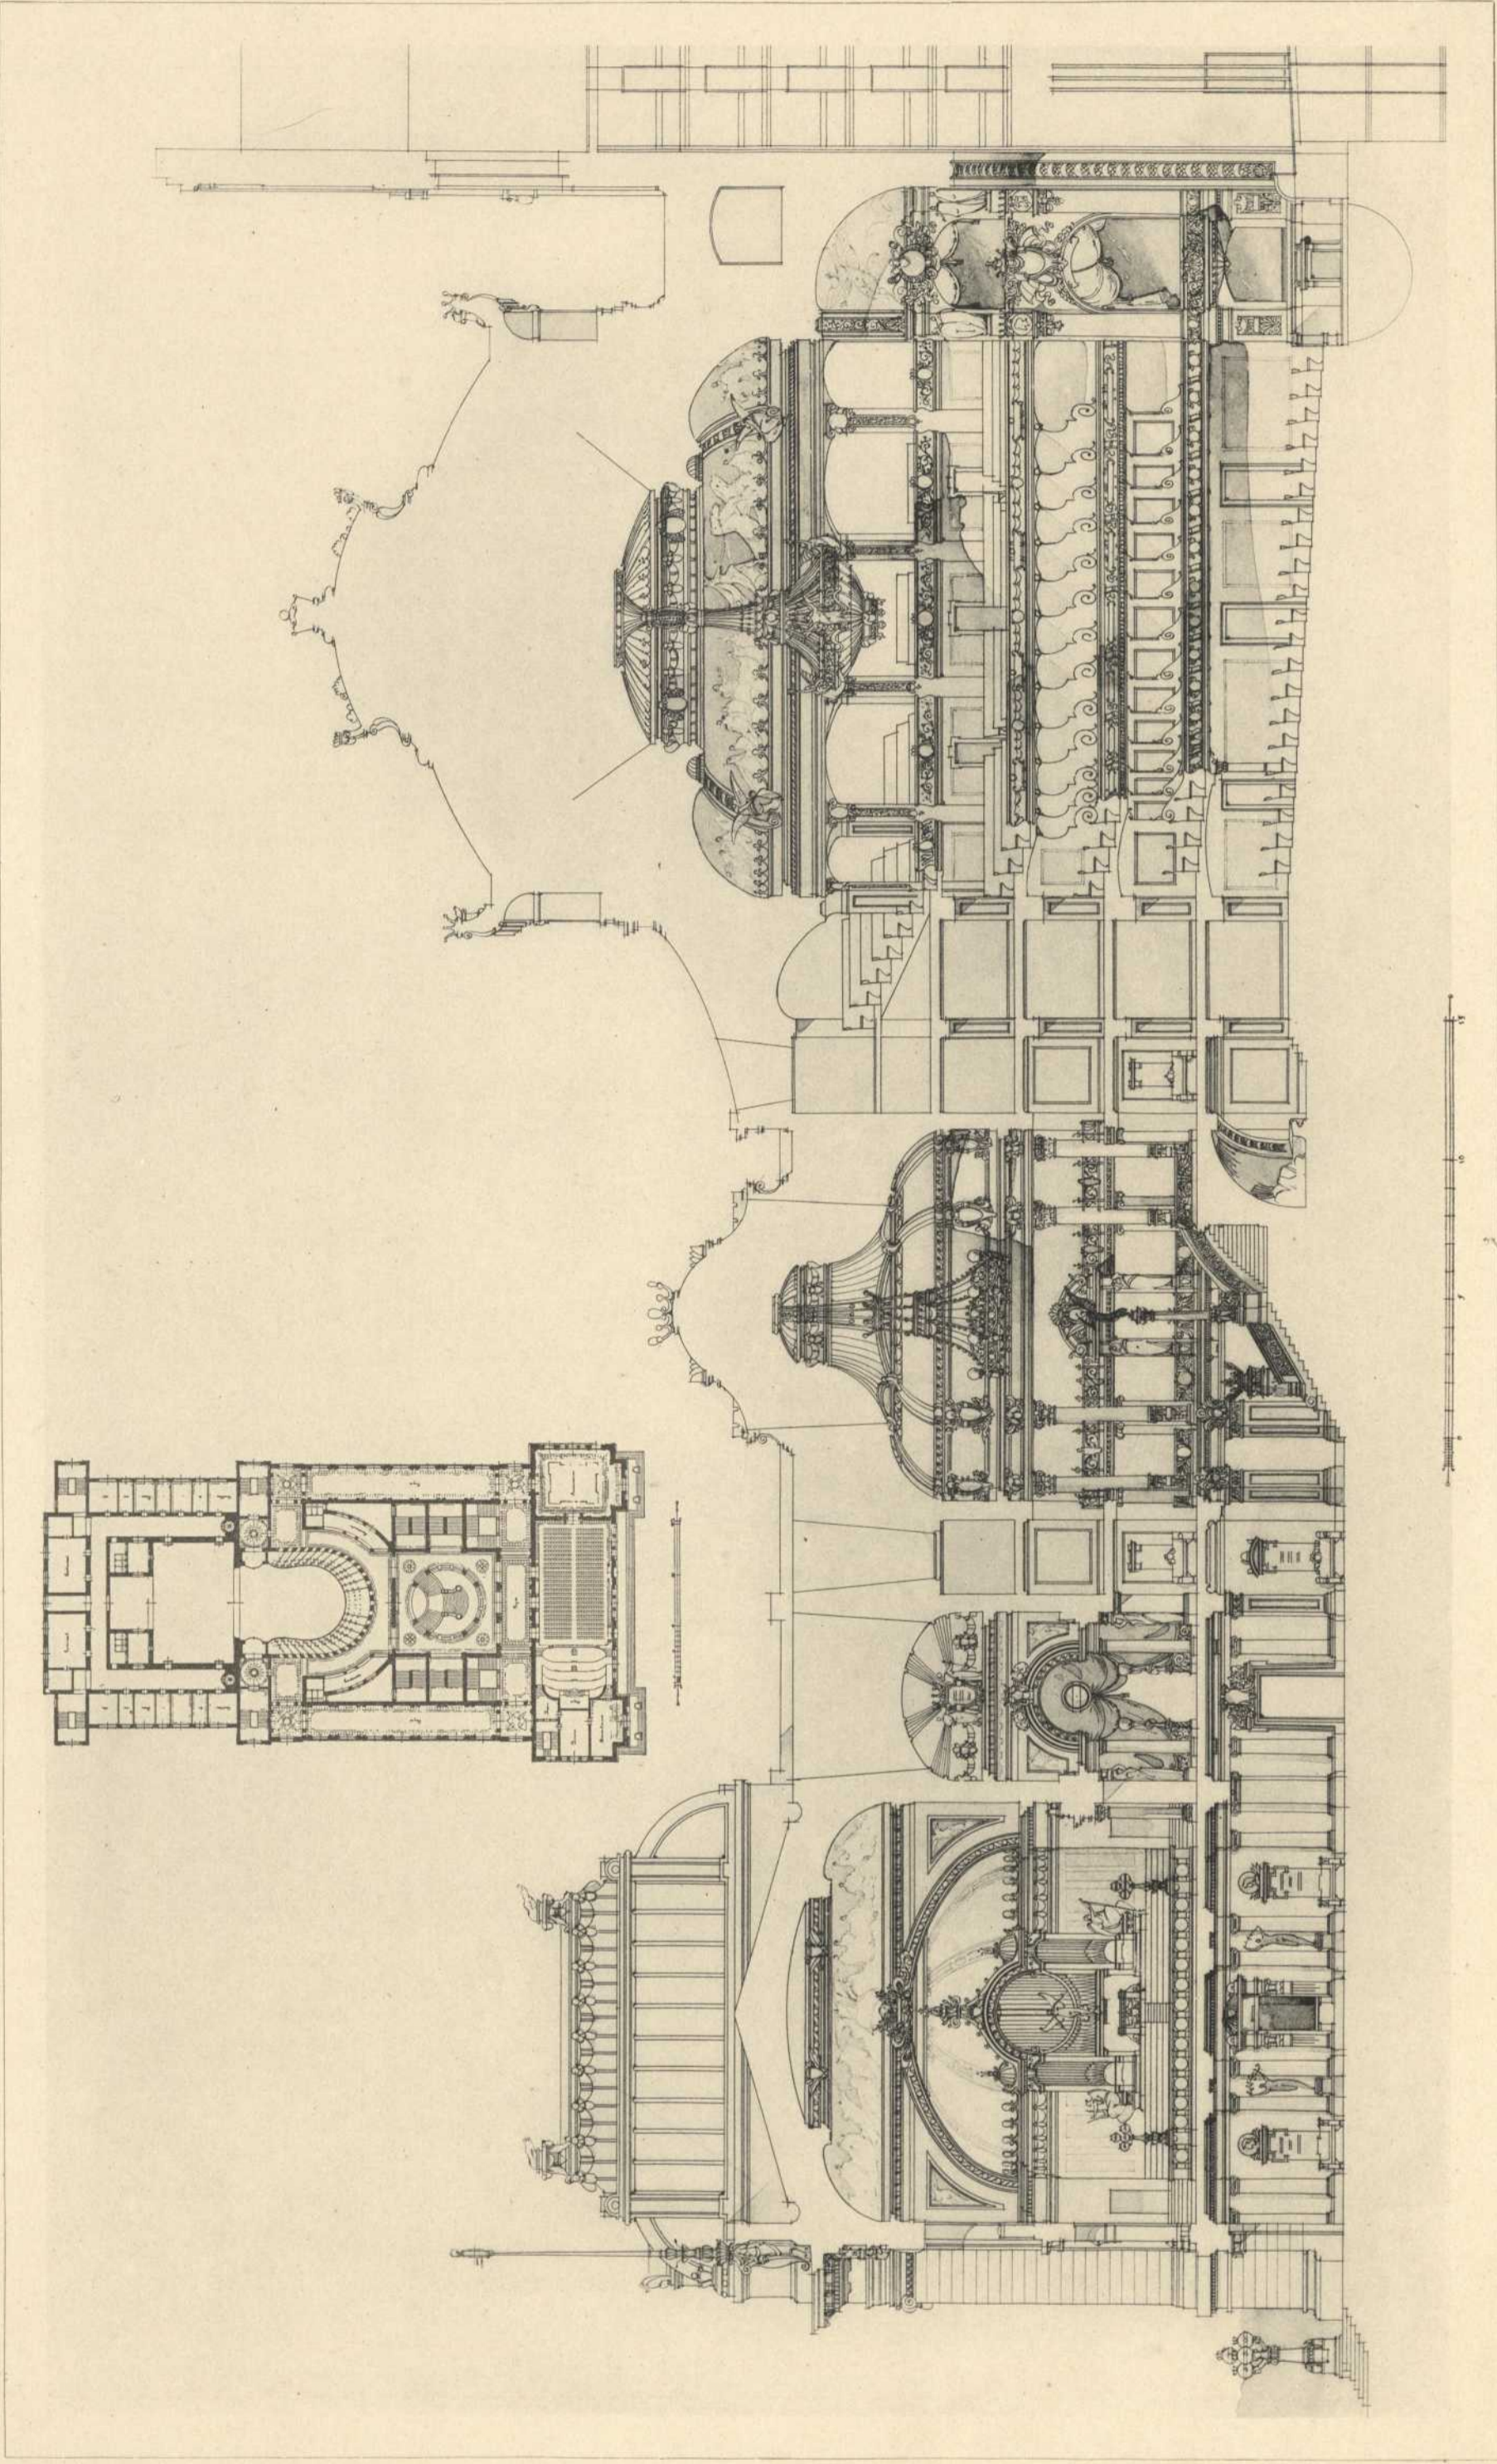

**Persistenter Identifier:** 1484642790781\_1897  
**Titel:** Architektonische Studien  
**Ort:** Stuttgart  
**Datierung:** 1897  
**Signatur:** 1Kc 701-N.F.,1,1897  
**Strukturtyp:** volume

**Lizenz:** <https://creativecommons.org/licenses/by-sa/4.0/>  
**PURL:** [https://digibus.ub.uni-stuttgart.de/viewer/image/1484642790781\\_1897/1/](https://digibus.ub.uni-stuttgart.de/viewer/image/1484642790781_1897/1/)

**Abschnitt:** Entwurf zu einem Theater. Längsschnitt, Grundriss  
**Künstler/Illustrator:** Neckelmann, Frederik Skjold  
Rückgauer, Gustav  
**Strukturtyp:** article

**Lizenz:** <https://creativecommons.org/licenses/by-sa/4.0/>  
**PURL:** [https://digibus.ub.uni-stuttgart.de/viewer/image/1484642790781\\_1897/47/LOG\\_0026/](https://digibus.ub.uni-stuttgart.de/viewer/image/1484642790781_1897/47/LOG_0026/)