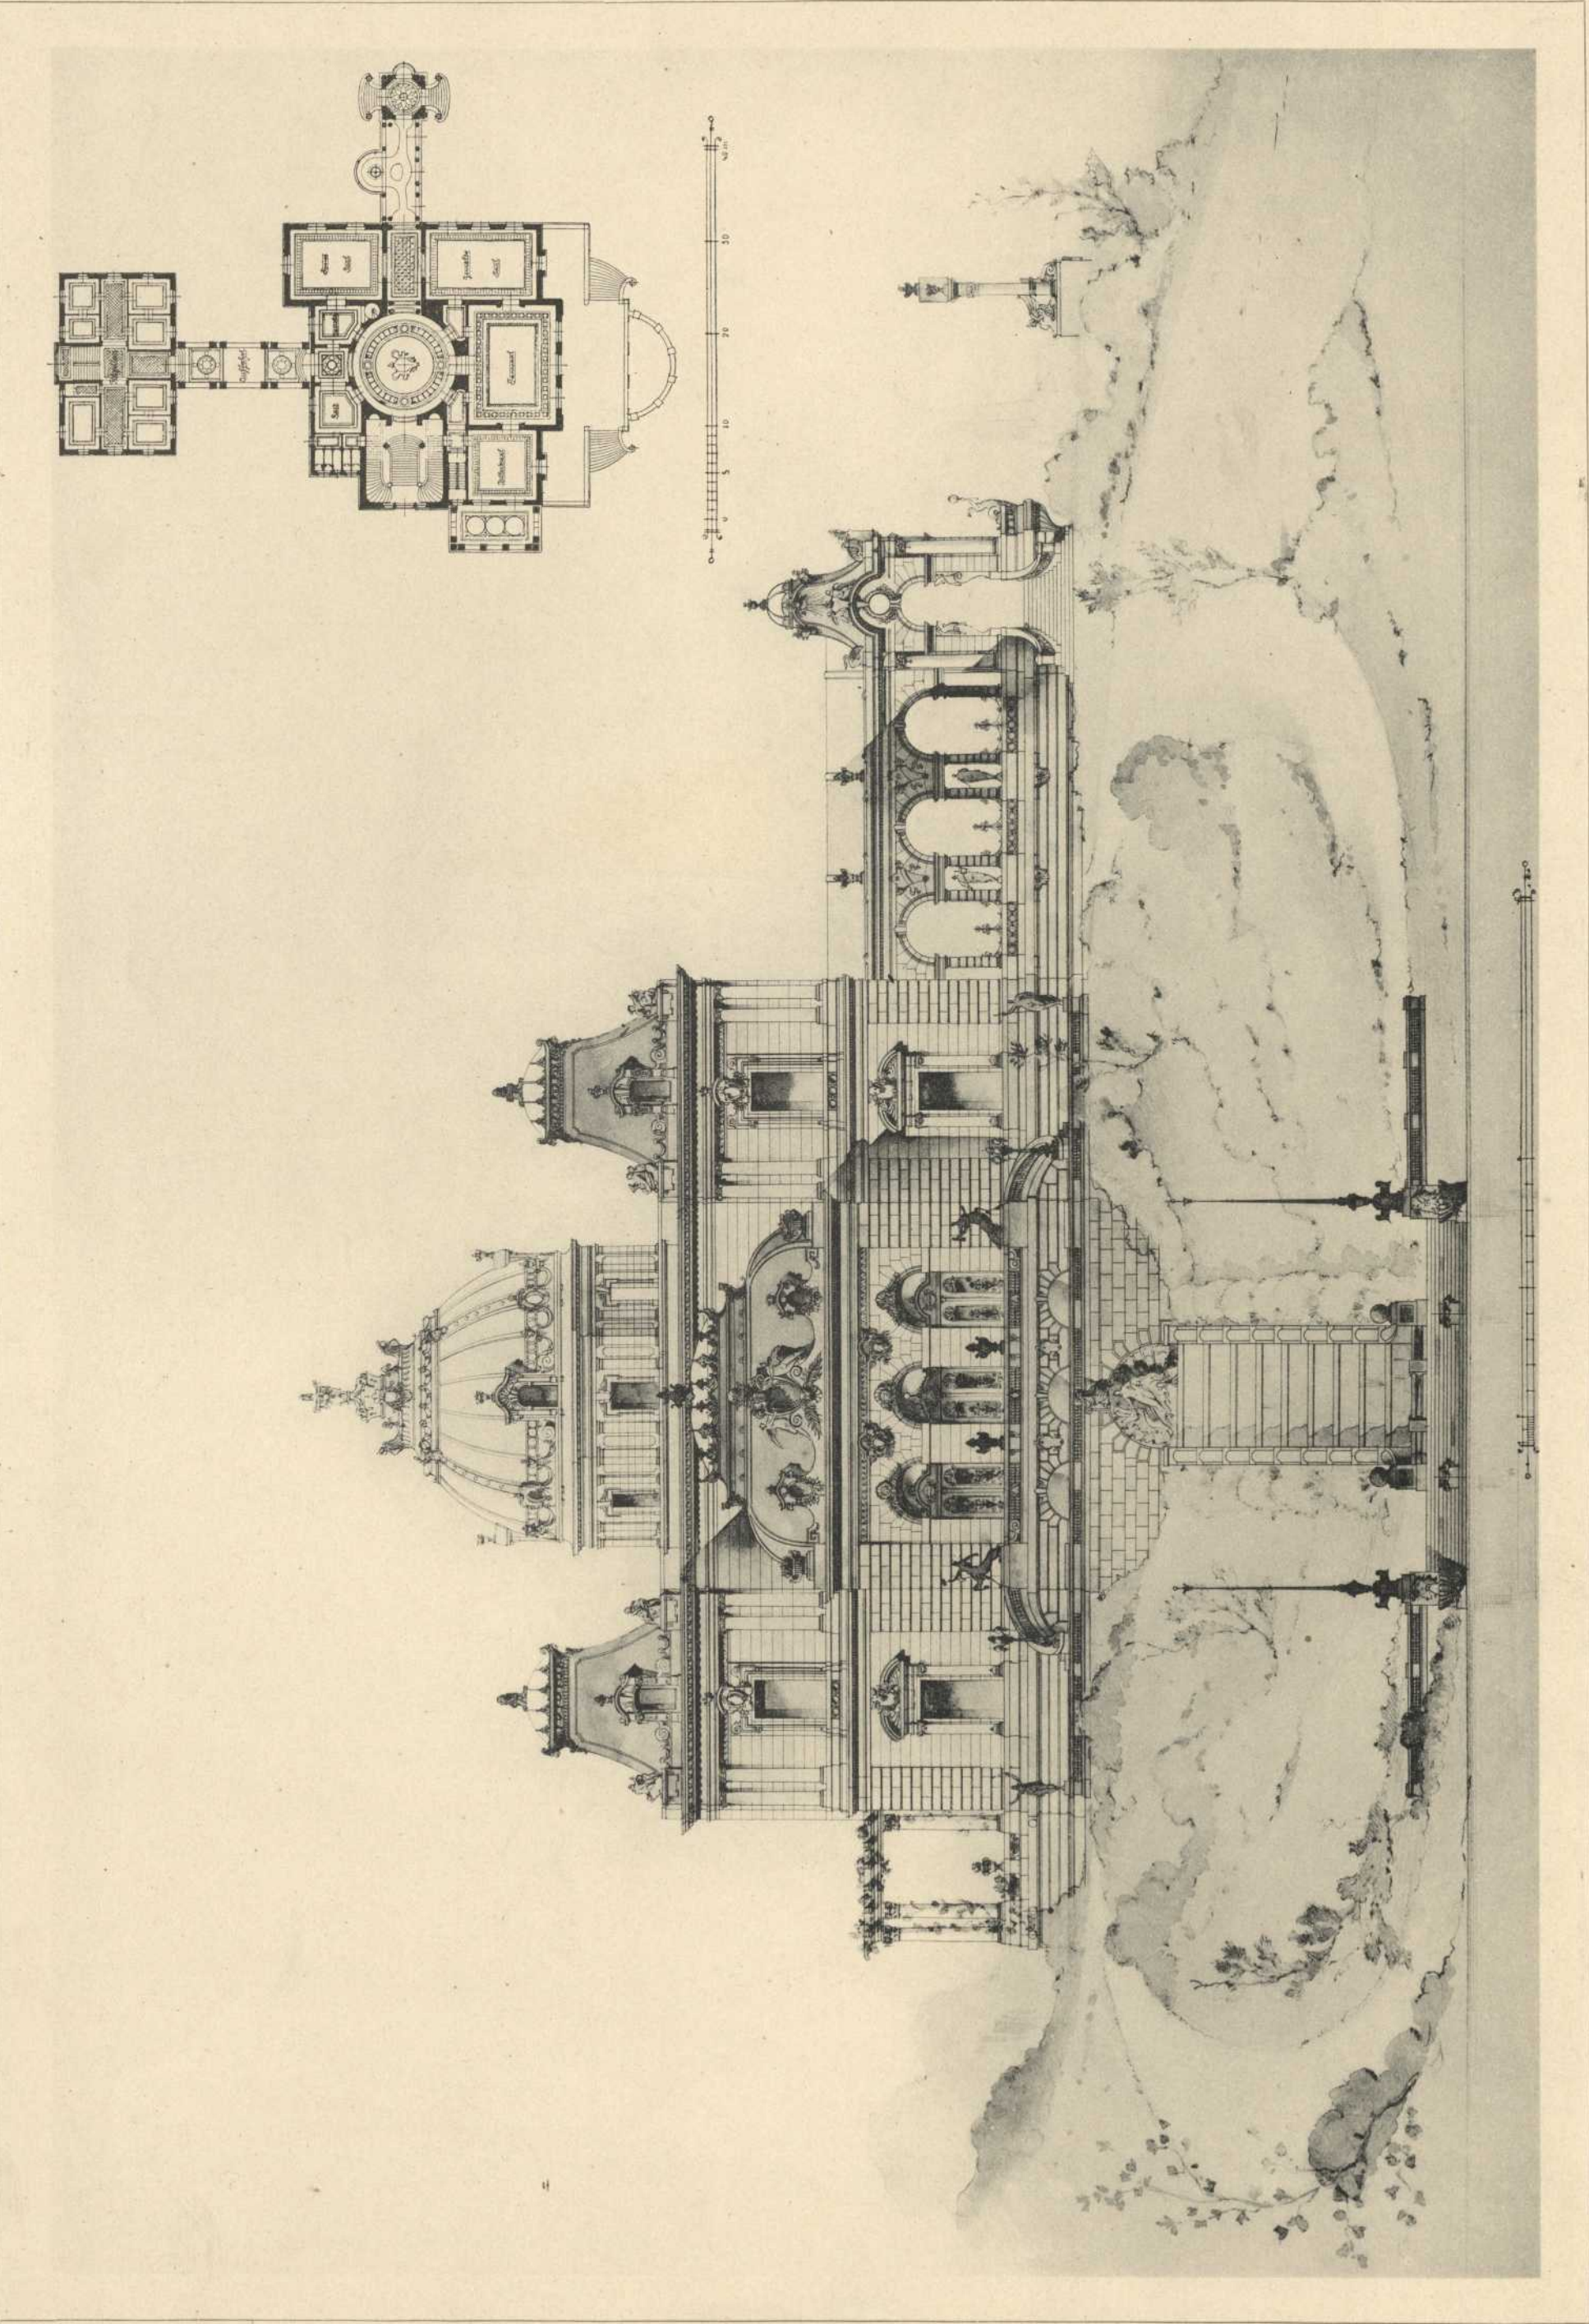

Lichtdruck von Carl Ebner, Stuttgart.

Verlag von Konrad Wittwer in Stuttgart.

ENTWURF ZU EINER HERRSCHAFTLICHEN VILLA AM SEE.

VON GUSTAV RÜCKGAUER UNTER LEITUNG VON PROFESSOR SKJOLD NECKELMANN.