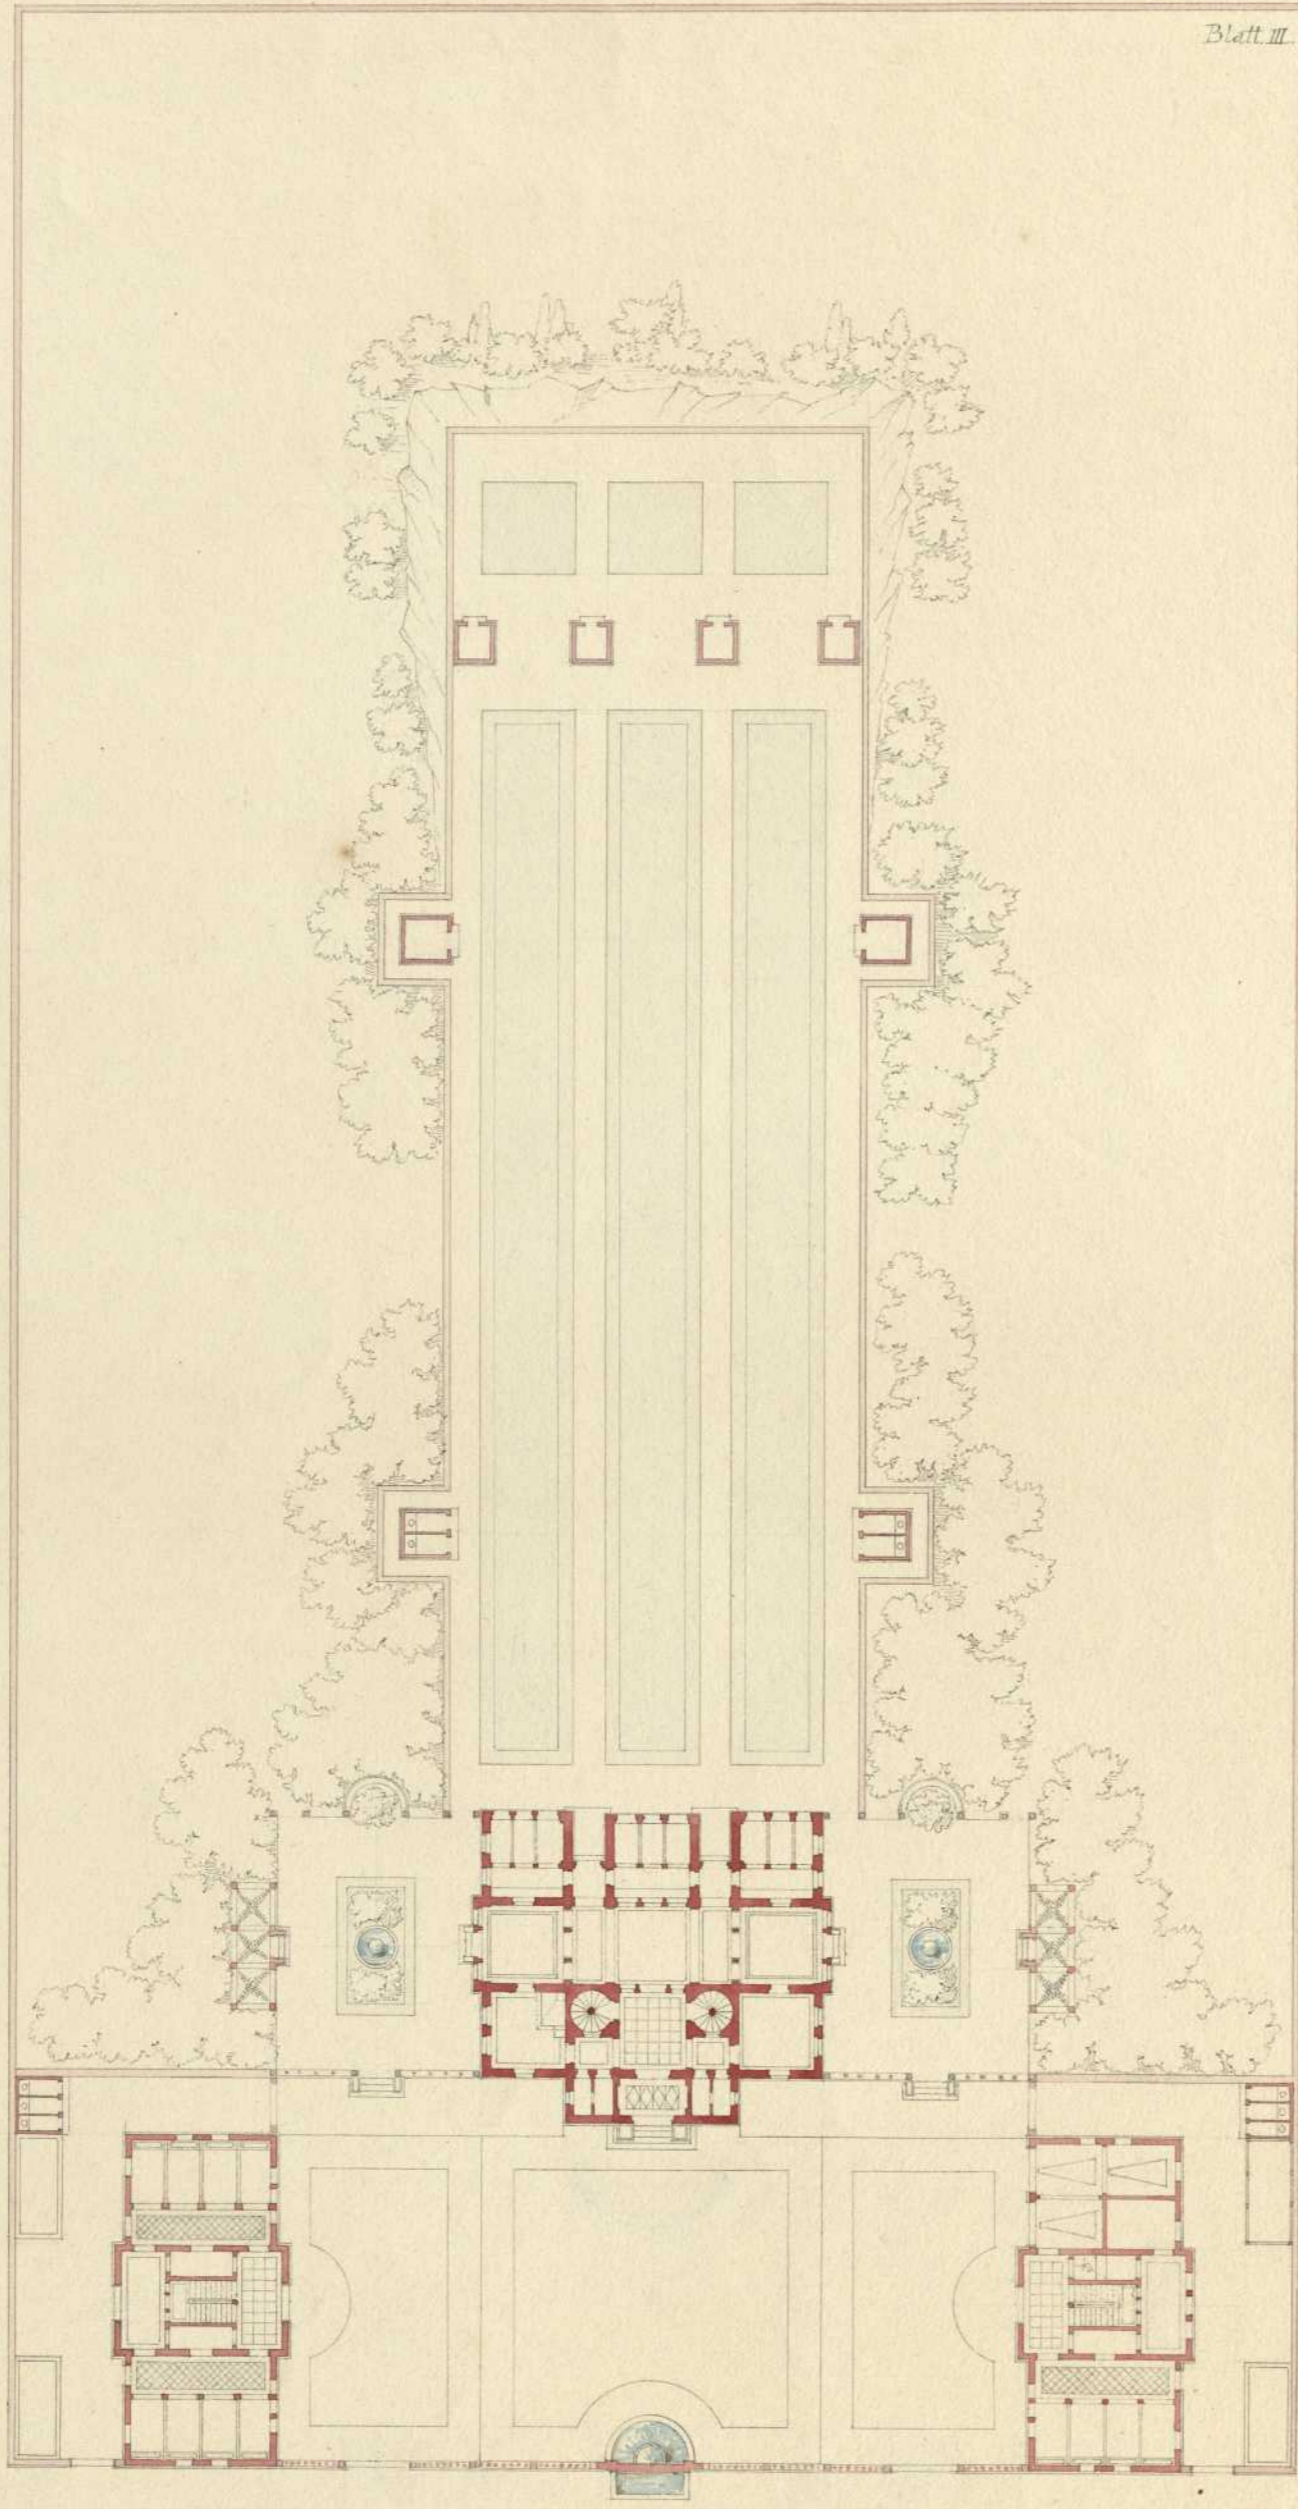

---

<b>Persistenter Identifier:</b>	1490687436520
<b>Titel:</b>	Schützenhaus im Kanonenweg in Stuttgart
<b>Künstler/Illustrator:</b>	Beisbarth, Karl
<b>Ort:</b>	Stuttgart
<b>Inhalt/Darstellung:</b>	Grundriss Erdgeschoss
<b>Technik:</b>	Bleistift auf Papier, rosa, blau und rot laviert
<b>Maße:</b>	51 x 31,7 cm
<b>Datierung:</b>	1843
<b>Funktion (Zeichnungstyp):</b>	Entwurf
<b>Beschriftungen:</b>	oben rechts: "Blatt III.", unten rechts: "CB."
<b>Maßstab:</b>	bezifferter Maßstab
<b>Provenienz:</b>	1963.3483, Klinckerfuß
<b>Besitzende Institution:</b>	Universitätsbibliothek Stuttgart
<b>Signatur:</b>	Beis142
<b>Strukturtyp:</b>	Drawing
<b>Lizenz:</b>	<a href="https://creativecommons.org/licenses/by-sa/4.0/">https://creativecommons.org/licenses/by-sa/4.0/</a>
<b>PURL:</b>	<a href="https://digibus.ub.uni-stuttgart.de/viewer/image/1490687436520/1/">https://digibus.ub.uni-stuttgart.de/viewer/image/1490687436520/1/</a>

- Strasse -

1 cm 1 2 3 4 5 6 7 8 9 10 11 12 13

Colour & Grey Control Chart

Blue	Cyan	Green	Yellow	Red	Magenta
White	Grey 1	Grey 2	Grey 3	Grey 4	Black