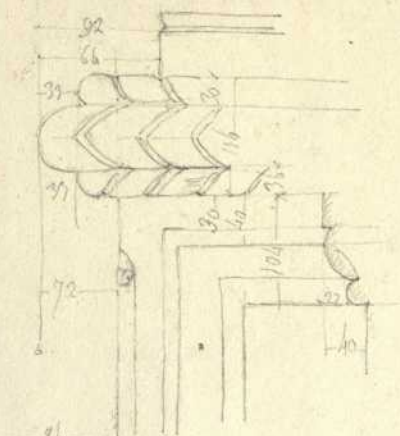

---

<b>Persistenter Identifier:</b>	1491391079852
<b>Titel:</b>	Säulendetails von einem Grabmal
<b>Künstler/Illustrator:</b>	Beisbarth, Karl
<b>Ort:</b>	Piscellia in Kalabrien
<b>Inhalt/Darstellung:</b>	Detail
<b>Technik:</b>	Bleistift auf Papier
<b>Maße:</b>	19,8 x 12,1 cm
<b>Datierung:</b>	zwischen 1833-1837
<b>Funktion (Zeichnungstyp):</b>	Bauaufnahme
<b>Beschriftungen:</b>	oben rechts: "_Calabrien_", unten rechts: "Details v. einem Grabmal / in / Piscellia / gez. v. CBbth", in der Darstellung: Maßangaben
<b>Provenienz:</b>	1963.3483, Klinckerfuß
<b>Besitzende Institution:</b>	Universitätsbibliothek Stuttgart
<b>Signatur:</b>	Beis151
<b>Strukturtyp:</b>	Drawing
<b>Lizenz:</b>	<a href="https://creativecommons.org/licenses/by-sa/4.0/">https://creativecommons.org/licenses/by-sa/4.0/</a>
<b>PURL:</b>	<a href="https://digibus.ub.uni-stuttgart.de/viewer/image/1491391079852/1/">https://digibus.ub.uni-stuttgart.de/viewer/image/1491391079852/1/</a>

Saul: Schaft.

Calabrien

Details v. einem Grabmal

in Piscellia.

gez. v. C. Balth.

Colour & Grey Control Chart

Blue	Green	Yellow	Red	Magenta
White	Grey 2	Grey 3	Grey 4	Black