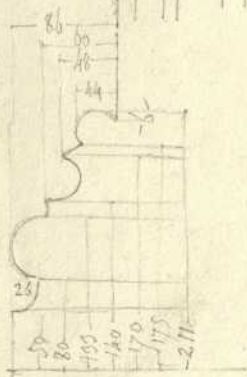

---

<b>Persistenter Identifier:</b>	1491391079852
<b>Titel:</b>	Säulendetails von einem Grabmal
<b>Künstler/Illustrator:</b>	Beisbarth, Karl
<b>Ort:</b>	Piscellia in Kalabrien
<b>Inhalt/Darstellung:</b>	Detail
<b>Technik:</b>	Bleistift auf Papier
<b>Maße:</b>	19,8 x 12,1 cm
<b>Datierung:</b>	zwischen 1833-1837
<b>Funktion (Zeichnungstyp):</b>	Bauaufnahme
<b>Beschriftungen:</b>	oben rechts: "_Calabrien_", unten rechts: "Details v. einem Grabmal / in / Piscellia / gez. v. CBbth", in der Darstellung: Maßangaben
<b>Provenienz:</b>	1963.3483, Klinckerfuß
<b>Besitzende Institution:</b>	Universitätsbibliothek Stuttgart
<b>Signatur:</b>	Beis151
<b>Strukturtyp:</b>	Drawing
<b>Lizenz:</b>	<a href="https://creativecommons.org/licenses/by-sa/4.0/">https://creativecommons.org/licenses/by-sa/4.0/</a>
<b>PURL:</b>	<a href="https://digibus.ub.uni-stuttgart.de/viewer/image/1491391079852/1/">https://digibus.ub.uni-stuttgart.de/viewer/image/1491391079852/1/</a>

Saul: Schaft.

Calabrien

Details v. einem Grabmal

in Piscellia.

gez. v. C. Balth.

Colour & Grey Control Chart

Blue	Green	Yellow	Red	Magenta
White	Grey 2	Grey 3	Grey 4	Black