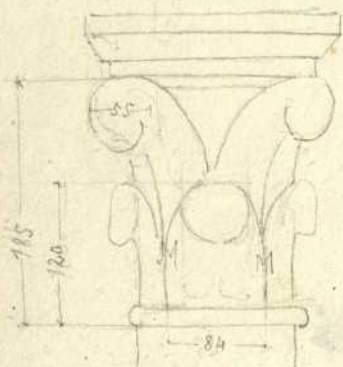

---

<b>Persistenter Identifier:</b>	1491391079852
<b>Titel:</b>	Säulendetails von einem Grabmal
<b>Künstler/Illustrator:</b>	Beisbarth, Karl
<b>Ort:</b>	Piscellia in Kalabrien
<b>Inhalt/Darstellung:</b>	Detail
<b>Technik:</b>	Bleistift auf Papier
<b>Maße:</b>	19,8 x 12,1 cm
<b>Datierung:</b>	zwischen 1833-1837
<b>Funktion (Zeichnungstyp):</b>	Bauaufnahme
<b>Beschriftungen:</b>	oben rechts: "_Calabrien_", unten rechts: "Details v. einem Grabmal / in / Piscellia / gez. v. CBbth", in der Darstellung: Maßangaben
<b>Provenienz:</b>	1963.3483, Klinckerfuß
<b>Besitzende Institution:</b>	Universitätsbibliothek Stuttgart
<b>Signatur:</b>	Beis151
<b>Strukturtyp:</b>	Drawing
<b>Lizenz:</b>	<a href="https://creativecommons.org/licenses/by-sa/4.0/">https://creativecommons.org/licenses/by-sa/4.0/</a>
<b>PURL:</b>	<a href="https://digibus.ub.uni-stuttgart.de/viewer/image/1491391079852/1/">https://digibus.ub.uni-stuttgart.de/viewer/image/1491391079852/1/</a>

Saul: Schaft.

Calabrien

Details v. einem Grabmal

in Piscellia.

gez. v. C. Balth.

Colour & Grey Control Chart

Blue	Green	Yellow	Red	Magenta
White	Grey 2	Grey 3	Grey 4	Black