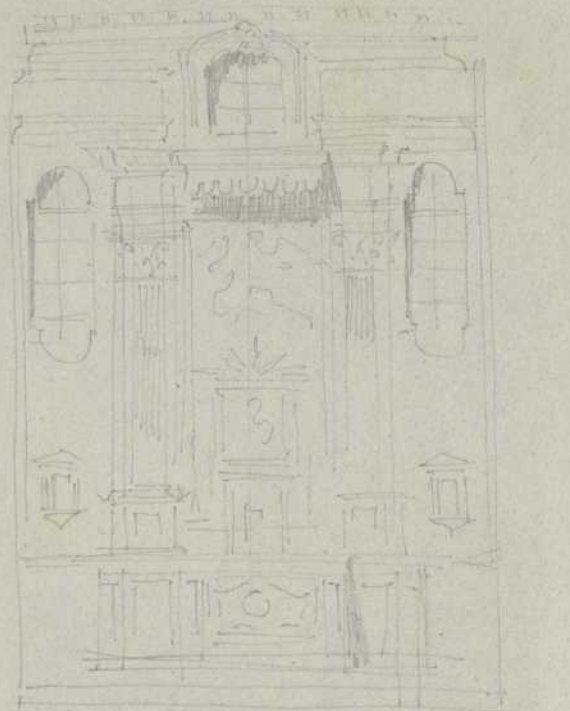

**Persistenter Identifier:** 1495608610041  
**Titel:** Architekturdetails aus Rom  
**Ort:** Stuttgart  
**Besitzende Institution:** Universitätsbibliothek Stuttgart  
**Signatur:** Linc0014  
**Strukturtyp:** Drawing

**Lizenz:** <https://creativecommons.org/licenses/by-sa/4.0/>  
**PURL:** <https://digibus.ub.uni-stuttgart.de/viewer/image/1495608610041/1/>

Roma  
Postamente in Holz vom  
Palaste Lancellotti.

Linc0014b

## Colour & Grey Control Chart

Roma

5,4 Metres

Breite des mitte Kirchen-  
-schiffs

Linc0044a/4

## Colour & Grey Control Chart