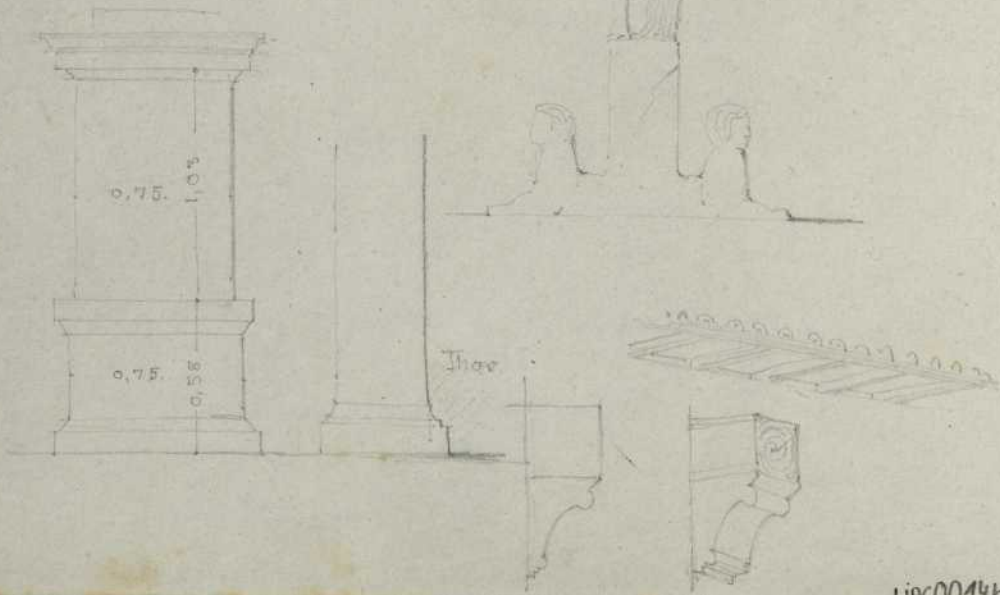

**Persistenter Identifier:** 1495608610041  
**Titel:** Architekturdetails aus Rom  
**Ort:** Stuttgart  
**Besitzende Institution:** Universitätsbibliothek Stuttgart  
**Signatur:** Linc0014  
**Strukturtyp:** Drawing

**Lizenz:** <https://creativecommons.org/licenses/by-sa/4.0/>  
**PURL:** <https://digibus.ub.uni-stuttgart.de/viewer/image/1495608610041/1/>

Roma  
Postamente in Holz vom  
Palaste Lancellotti.

Linc0014b

## Colour & Grey Control Chart

Roma

5,4 Metres

Breite des mitte Kirchen-  
-schiffs

Linc0044a/4