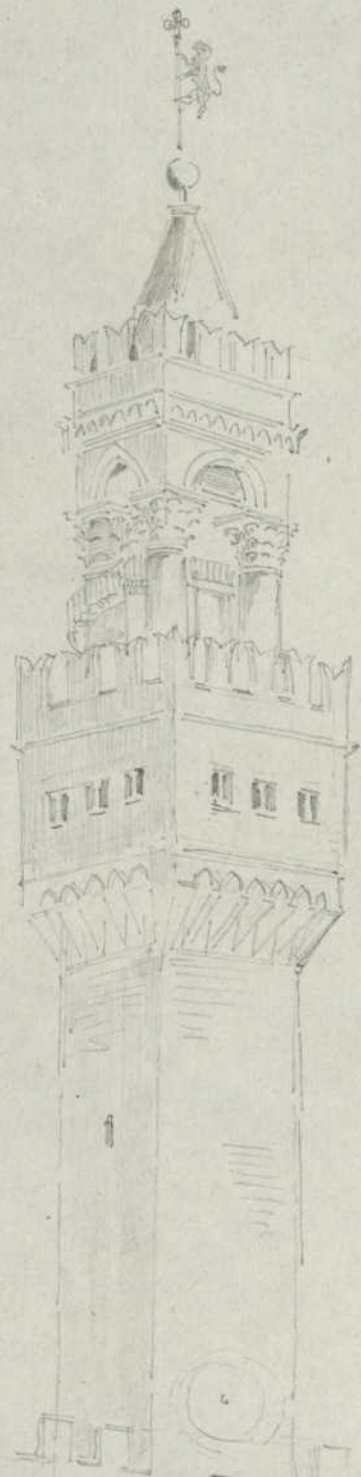

Persistenter Identifier:	1495609377281
Titel:	Turm des Palazzo Vecchio
Künstler/Illustrator:	Linck (?), Wilhelm
Ort:	Florenz
Inhalt/Darstellung:	Perspektivische Ansicht
Technik:	Bleistift auf Papier
Maße:	30,4 x 20,5 cm
Datierung:	Mitte 19. Jahrhundert
Funktion (Zeichnungstyp):	Skizze
Beschriftungen:	in der Darstellung: Beschriftungen
Besitzende Institution:	Universitätsbibliothek Stuttgart
Signatur:	Linc0029
Strukturtyp:	Drawing
Lizenz:	https://creativecommons.org/licenses/by-sa/4.0/
PURL:	https://digibus.ub.uni-stuttgart.de/viewer/image/1495609377281/1/

13. Febr

Blau Grund
mit gold lilien

gem Karmin

farb. Wapp

grünbraun

mit braunen
-oo-

Colour & Grey Control Chart

Blue
White
Cyan
Grey 1
Green
Grey 2
Yellow
Grey 3
Red
Grey 4
Magenta
Black