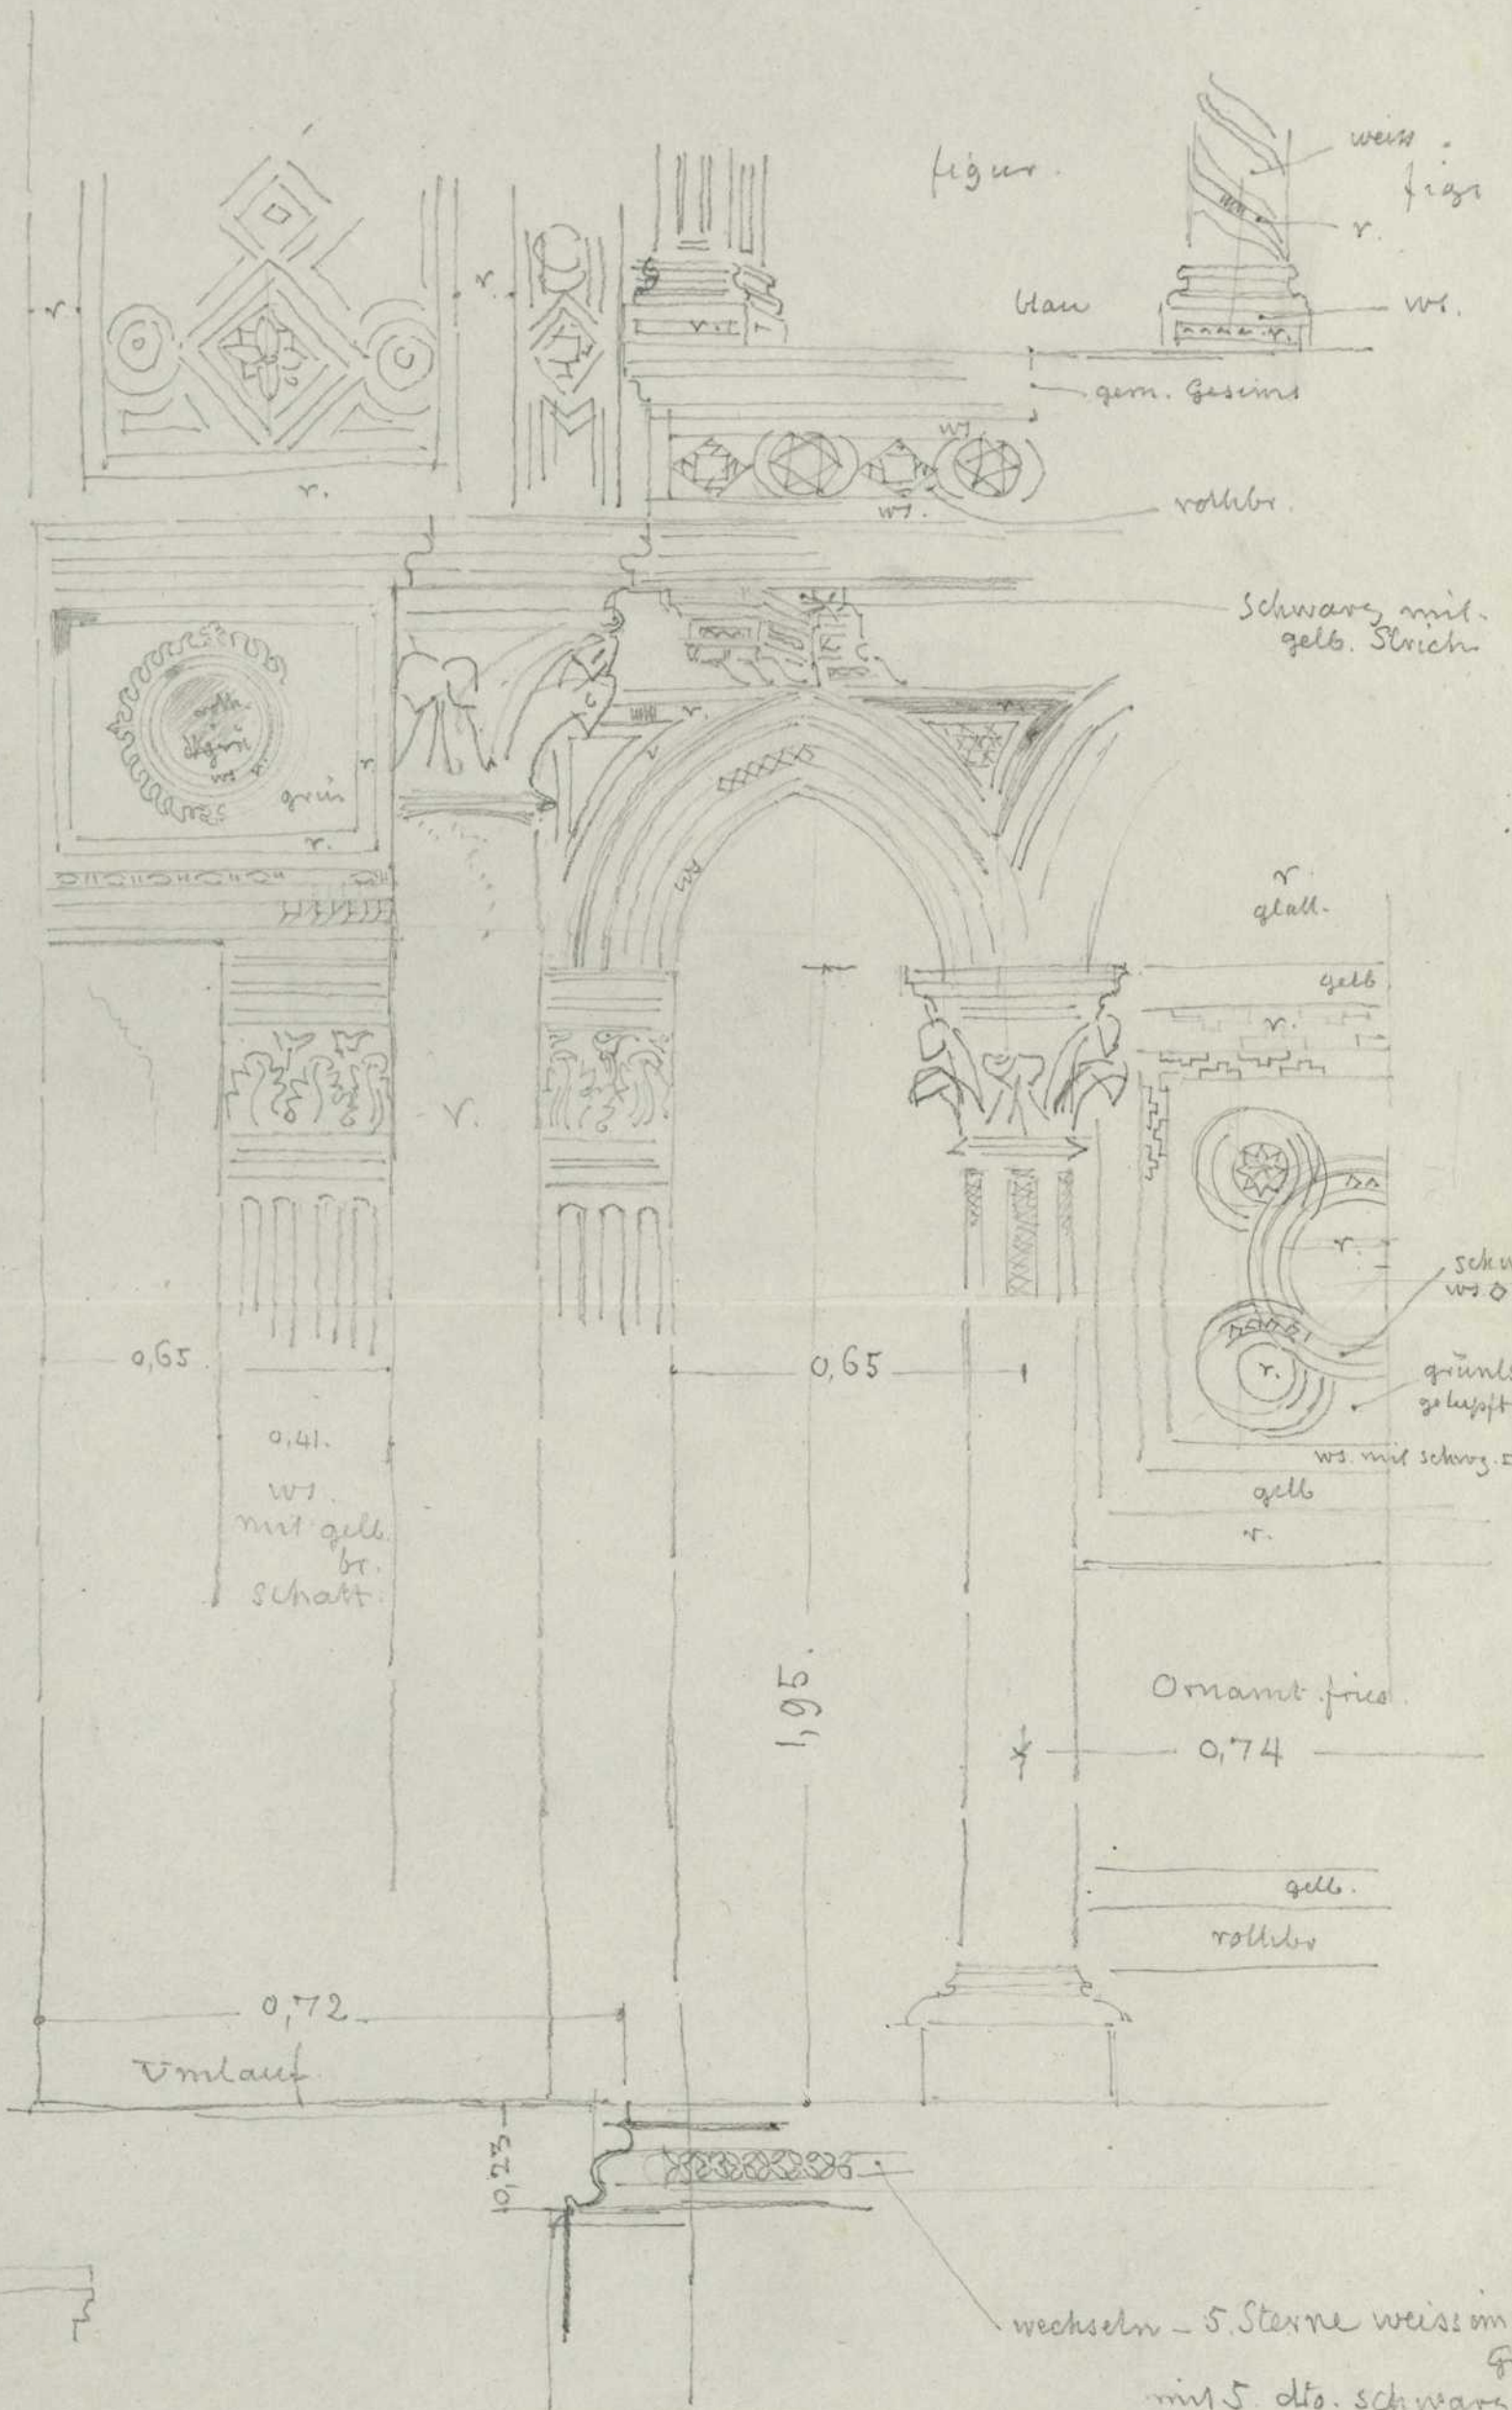

---

<b>Persistenter Identifier:</b>	1495615107276
<b>Titel:</b>	Wandaufriss im Chorbereich einer Kirche
<b>Künstler/Illustrator:</b>	Linck (?), Wilhelm
<b>Ort:</b>	Stuttgart
<b>Inhalt/Darstellung:</b>	Ansicht
<b>Technik:</b>	Bleistift auf Papier
<b>Maße:</b>	40,6 x 28,5 cm
<b>Datierung:</b>	Mitte 19. Jahrhundert
<b>Funktion (Zeichnungstyp):</b>	Skizze
<b>Beschriftungen:</b>	in der Darstellung: Maß- und Farbangaben
<b>Besitzende Institution:</b>	Universitätsbibliothek Stuttgart
<b>Signatur:</b>	Linc0043
<b>Strukturtyp:</b>	Drawing
<b>Lizenz:</b>	<a href="https://creativecommons.org/licenses/by-sa/4.0/">https://creativecommons.org/licenses/by-sa/4.0/</a>
<b>PURL:</b>	<a href="https://digibus.ub.uni-stuttgart.de/viewer/image/1495615107276/1/">https://digibus.ub.uni-stuttgart.de/viewer/image/1495615107276/1/</a>

figur.

weiss figur

blau

ws.

gem. Gesims

rotbra.

Schwarz mit gelb. Strich

glatt.