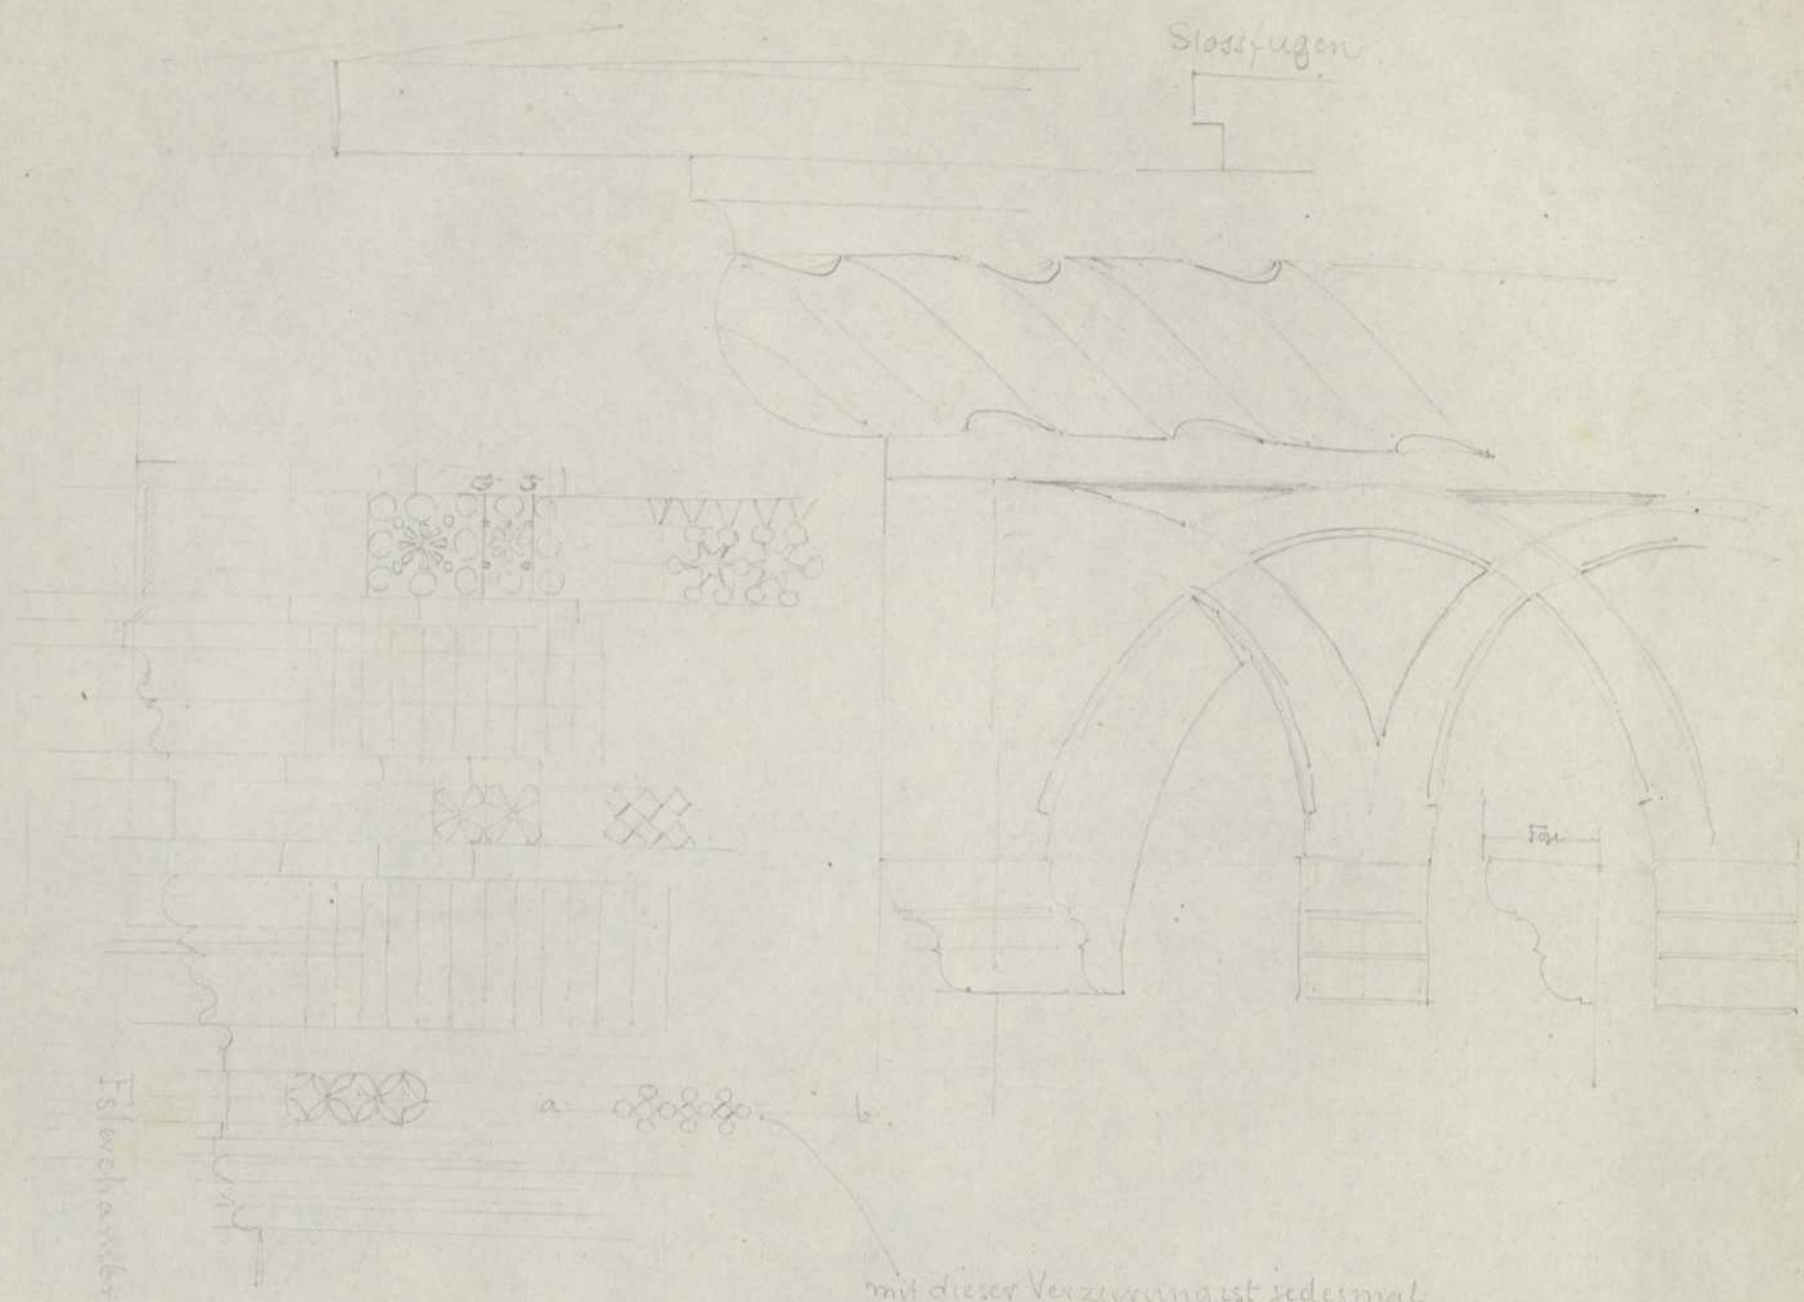

Persistenter Identifier:	1495615221585
Titel:	Architektonische Details eine italienischen Palazzos
Künstler/Illustrator:	Linck (?), Wilhelm
Ort:	Stuttgart
Inhalt/Darstellung:	Teilansichten, Schnitte
Technik:	Bleistift auf Transparentpapier
Maße:	42 x 28,1 cm
Datierung:	Mitte 19. Jahrhundert
Funktion (Zeichnungstyp):	Skizze
Beschriftungen:	in der Darstellung: Beschriftungen
Besitzende Institution:	Universitätsbibliothek Stuttgart
Signatur:	Linc0047
Strukturtyp:	Drawing
Lizenz:	https://creativecommons.org/licenses/by-sa/4.0/
PURL:	https://digibus.ub.uni-stuttgart.de/viewer/image/1495615221585/1/

mit dieser Verzerrung ist jedesmal
 der über dem Fensterbögen u dem
 grossen Chambranlebogen gebildete Raum
 ausgefüllt u zwar Richtung ab horizontal-lauf