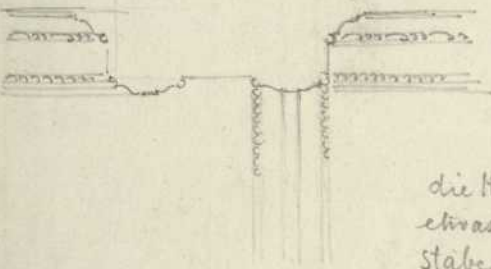

<b>Persistenter Identifier:</b>	1495615254921
<b>Titel:</b>	Blick auf eine Schlossterrasse mit Brunnen
<b>Künstler/Illustrator:</b>	Linck (?), Wilhelm
<b>Ort:</b>	Stuttgart
<b>Inhalt/Darstellung:</b>	Perspektivische Ansicht
<b>Technik:</b>	Bleistift auf Papier
<b>Maße:</b>	20,3 x 10,3 cm
<b>Datierung:</b>	Mitte 19. Jahrhundert
<b>Funktion (Zeichnungstyp):</b>	Skizze
<b>Beschriftungen:</b>	in der Darstellung: Beschriftungen
<b>Besitzende Institution:</b>	Universitätsbibliothek Stuttgart
<b>Signatur:</b>	Linc0049
<b>Strukturtyp:</b>	Drawing
<b>Lizenz:</b>	<a href="https://creativecommons.org/licenses/by-sa/4.0/">https://creativecommons.org/licenses/by-sa/4.0/</a>
<b>PURL:</b>	<a href="https://digibus.ub.uni-stuttgart.de/viewer/image/1495615254921/1/">https://digibus.ub.uni-stuttgart.de/viewer/image/1495615254921/1/</a>