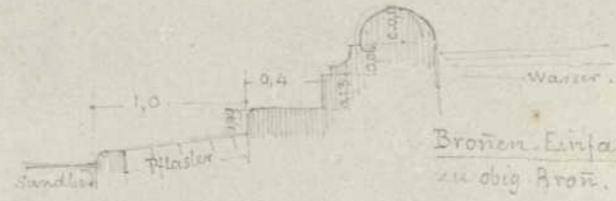

Rückseite der Garten
Partie hinter dem Hauptgebäude

Mitte des Haupt-
Gebäudes.

Bronzen in dem Mittelgang
hinter dem Gebäude bei
a im Grundriss gelegen

- A Marmor-Statue d. Roma darstellend
- B antike glatte Marmorvase
- G antike corinth. Marmor-Säule.

Bronzen G
nächst dem
Hauptgebäude

Bronzen-Einfassung
zu obig. Arch.

Laub-Gänge b. 2,75 brt.
" Gänge c. 5,0 "

Anfänge der grünen
Laubgänge.

Colour & Grey Control Chart