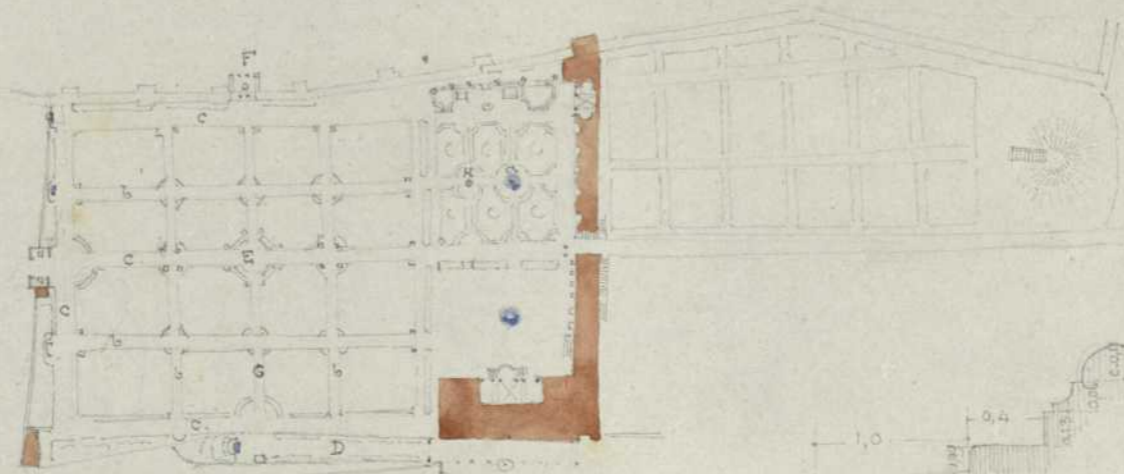

Rückseite der Garten
Partie hinter dem Hauptgebäude

Mitte des Haupt-
Gebäudes.

Bronzen in dem Mittelgang
hinter dem Gebäude bei
a im Grundriss gelegen

- A Marmor-Statue d. Roma darstellend
- B antike glatte Marmorvase
- G antike corinth. Marmor-Säule.

Bronzen G
nächst dem
Hauptgebäude

Bronzen-Einfassung
zu obig. Arch.

Laub-Gänge b. 2,75 brt.
" Gänge c. 5,0 "

Anfänge der grünen
Laubgänge.

Colour & Grey Control Chart