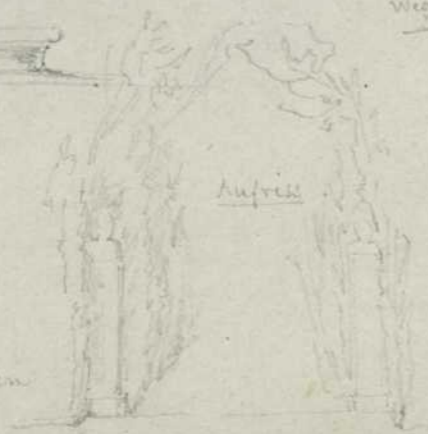

Rückseite der Garten
Partie hinter dem Hauptgebäude

Mitte des Haupt-
Gebäudes.

Bronzen in dem Mittelgang
hinter dem Gebäude bei
a im Grundriss gelegen

- A Marmor-Statue d. Roma darstellend
- B antike glatte Marmorvase
- G antike corinth. Marmor-Säule.

Bronzen G
nächst dem
Hauptgebäude

Bronzen-Einfassung
zu obig. Arch.

Laub-Gänge b. 2,75 brt.
" Gänge c. 5,0 "

Anfänge der grünen
Laubgänge.

Colour & Grey Control Chart