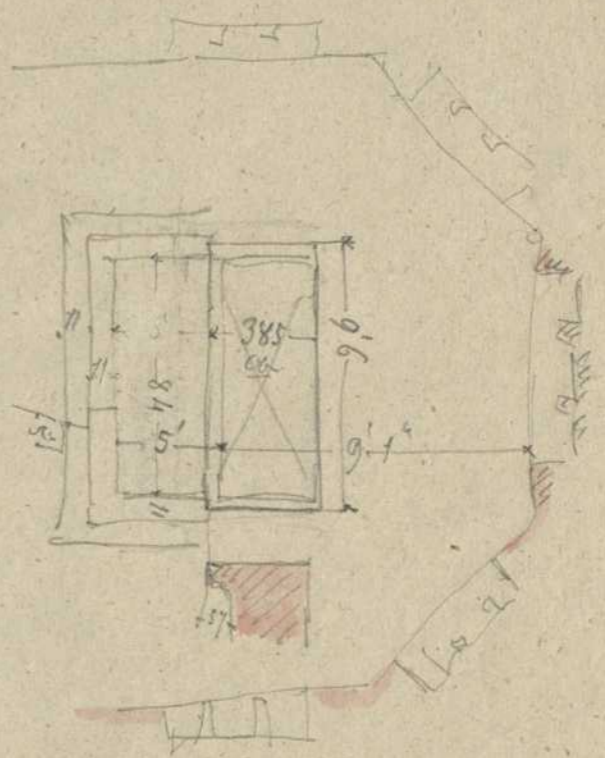

$$\begin{array}{r} 9.6 \\ 1.5 \\ \hline 11.1 \\ 1.3 \\ 1.2 \\ \hline 13.6 \end{array}$$

2/4 mit 3/4
 3/4 mit 3/4

$$\begin{array}{r} 9.65 \\ 1.5 \\ \hline 11.15 \\ 1.3 \\ 1.2 \\ \hline 13.65 \end{array}$$

$$\begin{array}{r} 15.00 \\ 14.65 \\ \hline 35 \end{array}$$
 ungedr.

1963.3483

Hoche Plattenbohle 5.1

Colour & Grey Control Chart

Blue White
 Cyan Grey 1
 Green Grey 2
 Yellow Grey 3
 Red Grey 4
 Magenta
 Black