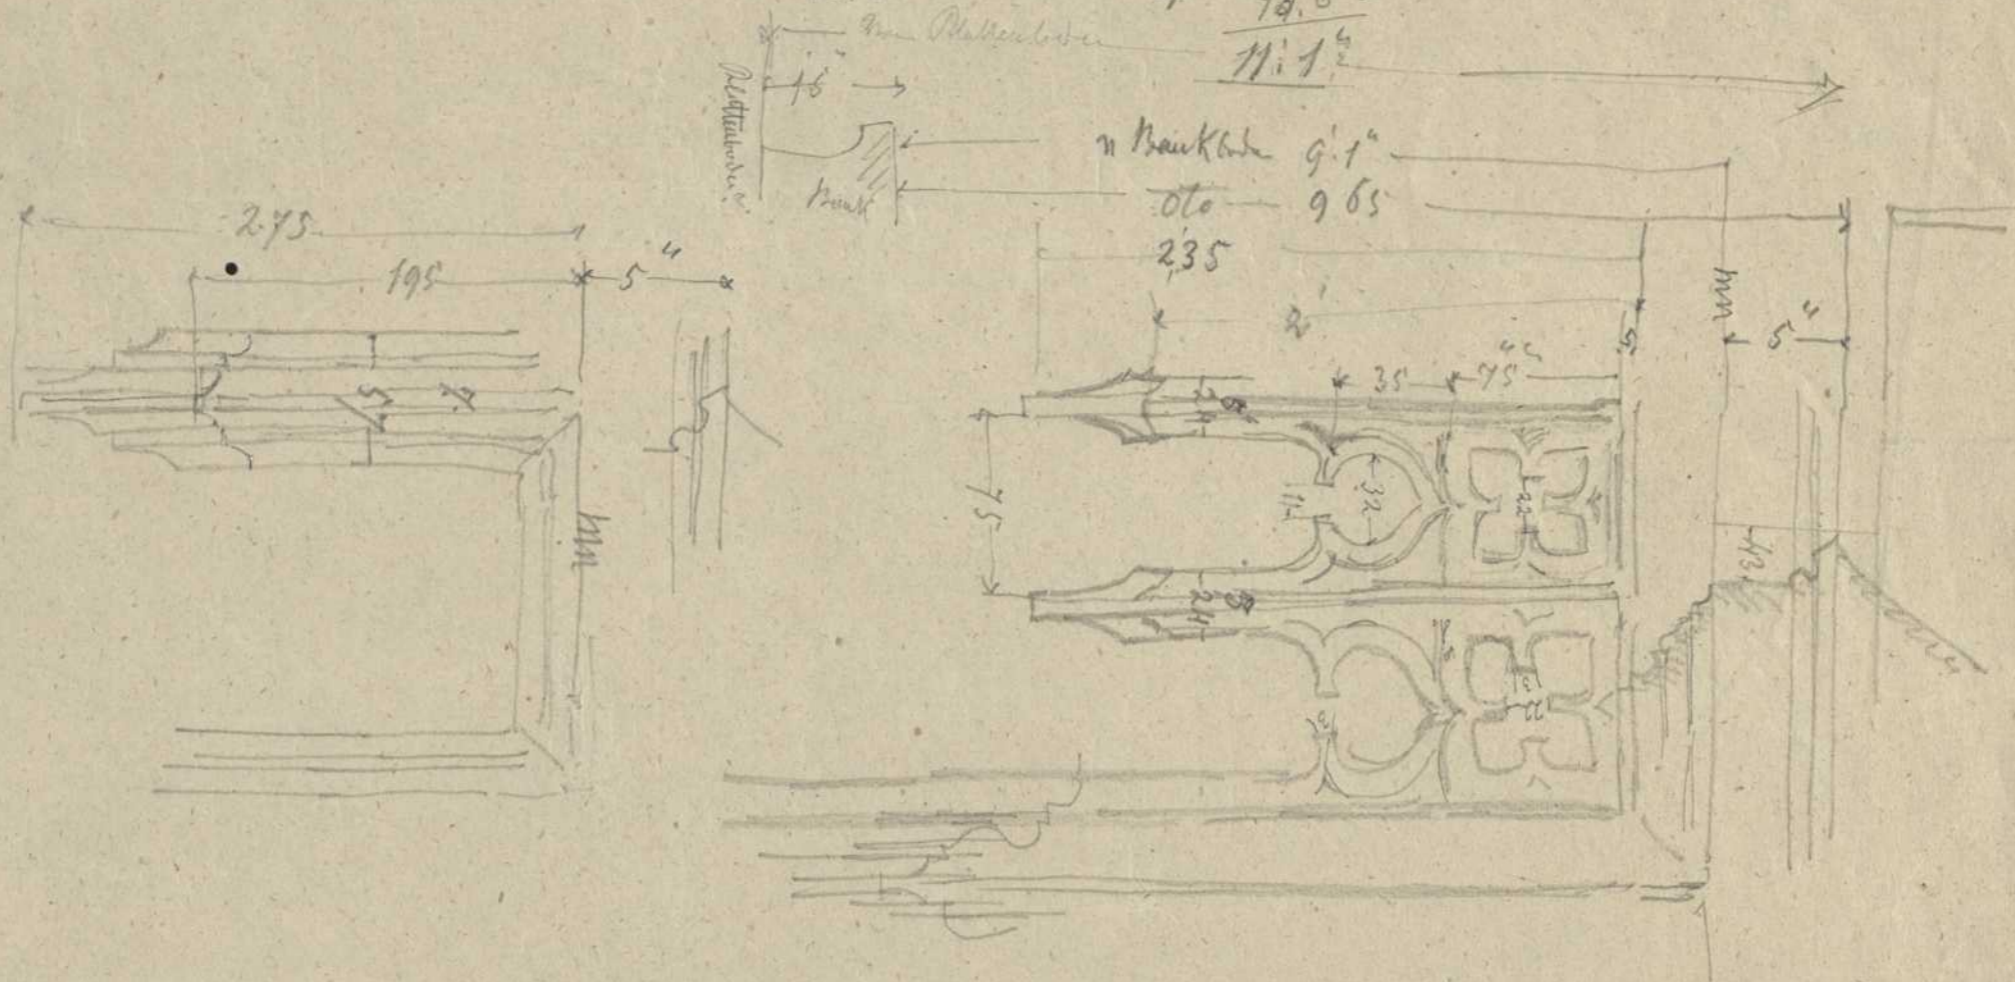

$$\begin{array}{r} 9.6 \\ 1.5 \\ \hline 11.1 \\ 1.3 \\ 1.2 \\ \hline 13.6 \end{array}$$

2/4 mit 3/4
 3/4 mit 3/4

$$\begin{array}{r} 9.65 \\ 1.5 \\ \hline 11.15 \\ 1.3 \\ 1.2 \\ \hline 13.65 \end{array}$$

$$\begin{array}{r} 15.00 \\ 14.65 \\ \hline 35 \end{array}$$
 ungedr.

1963.3483

Hoche Plattenbohle 5.1

Colour & Grey Control Chart

Blue White
 Cyan Grey 1
 Green Grey 2
 Yellow Grey 3
 Red Grey 4
 Magenta
 Black