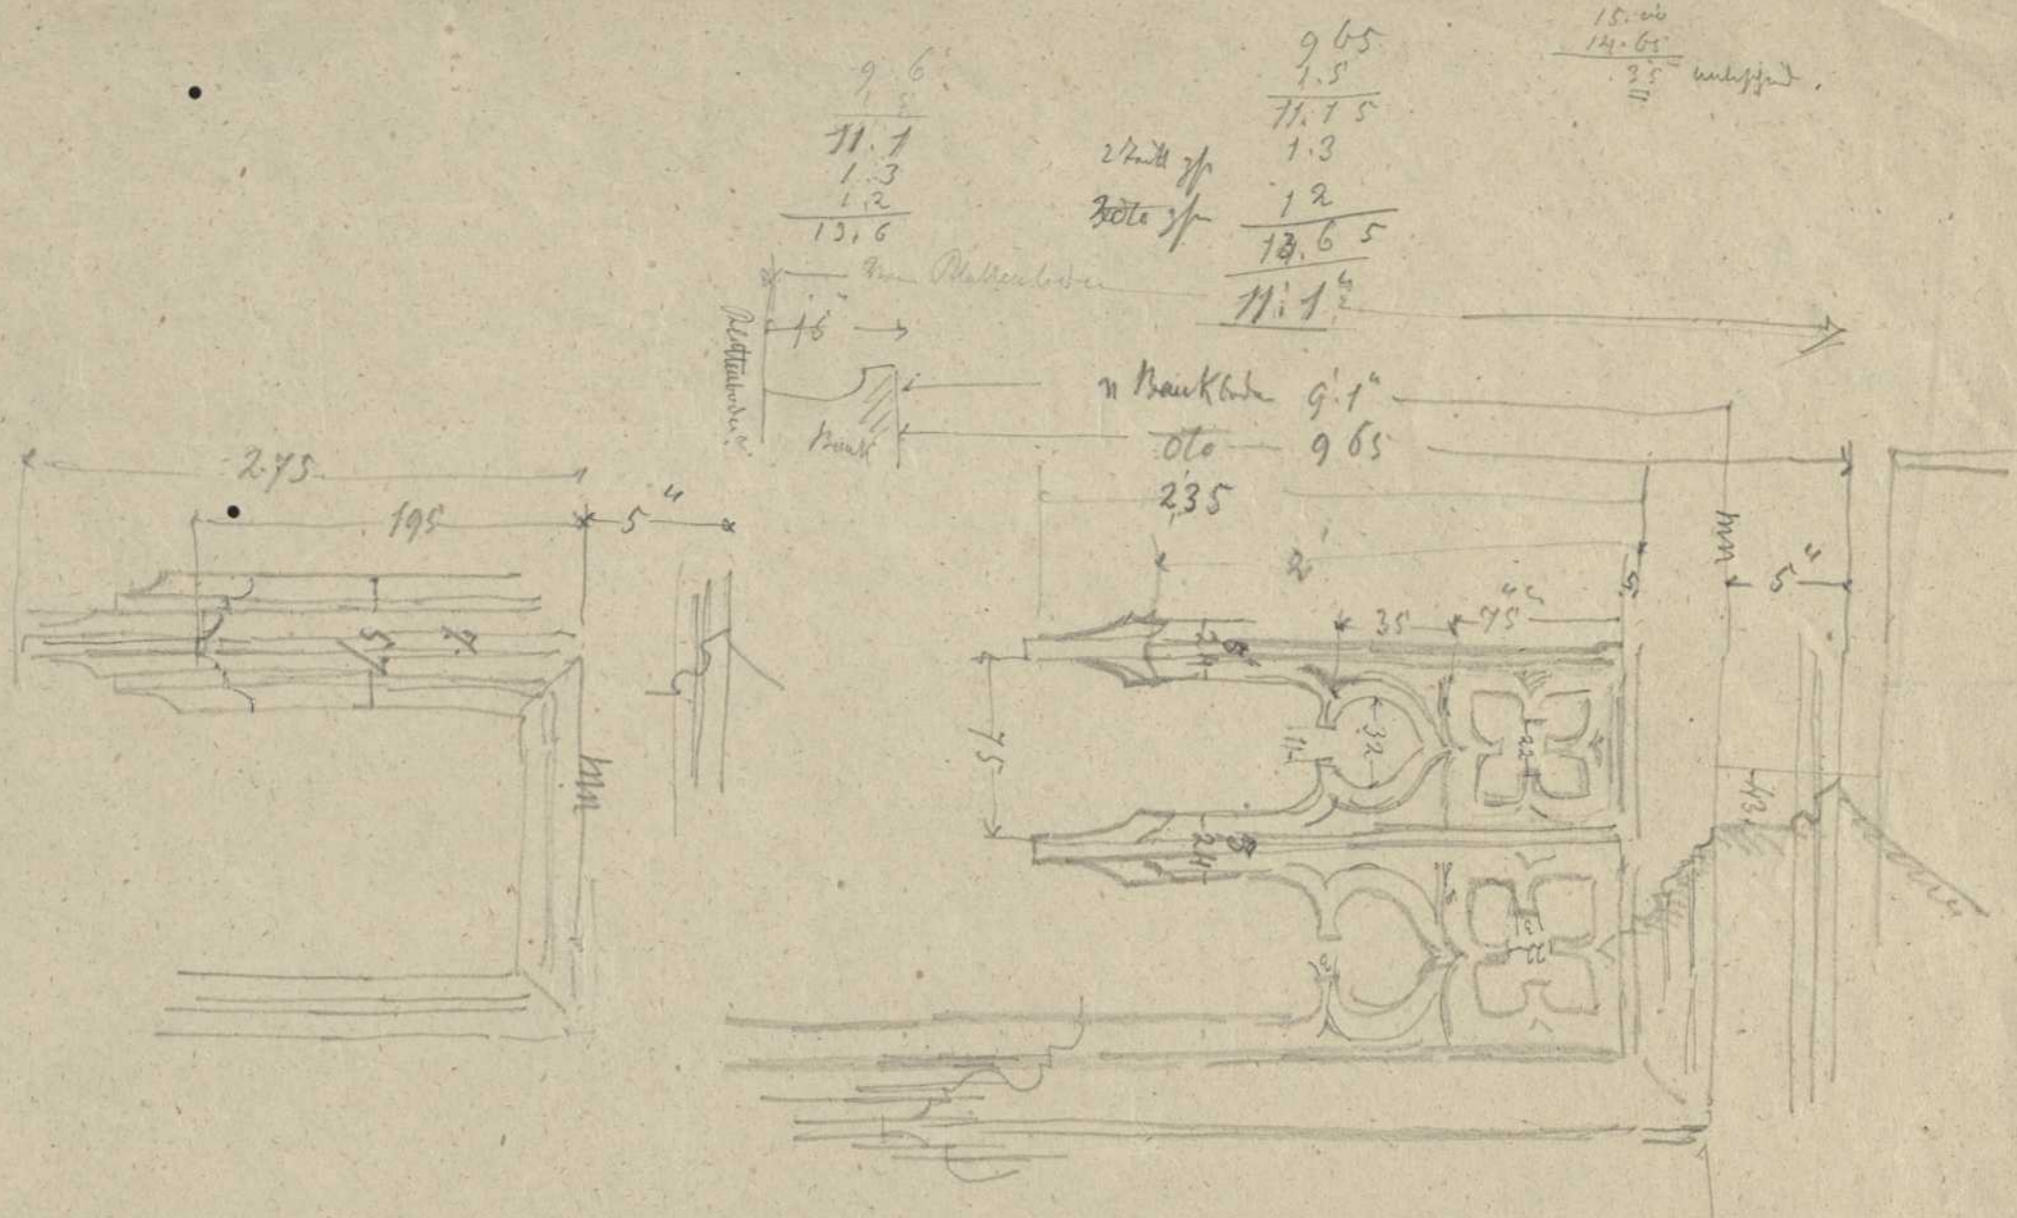

Persistenter Identifier:	1498799639876
Titel:	Gewändeprofil (Schnitt, Ansichten)
Künstler/Illustrator:	Beisbarth (?), Karl
Ort:	Stuttgart
Inhalt/Darstellung:	Teilansichten, Grundriss
Technik:	Bleistift auf Papier, z. T. rot laviert
Datierung:	Mitte 19. Jahrhundert
Funktion (Zeichnungstyp):	Bauaufnahme, Skizze
Besitzende Institution:	Universitätsbibliothek Stuttgart
Signatur:	Beis331
Strukturtyp:	Drawing
Lizenz:	https://creativecommons.org/licenses/by-sa/4.0/
PURL:	https://digibus.ub.uni-stuttgart.de/viewer/image/1498799639876/1/

1963 3483

Boche x Plattenbohle 5.1

Colour & Grey Control Chart

Blue White Cyan Grey 1 Green Grey 2 Yellow Grey 3 Red Grey 4 Magenta Black

SP 3316