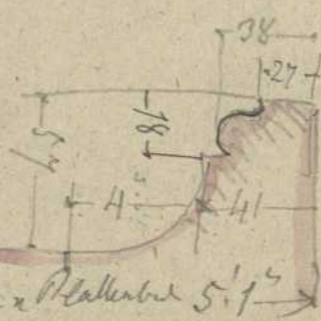

Persistenter Identifier:	1498799639876
Titel:	Gewändeprofil (Schnitt, Ansichten)
Künstler/Illustrator:	Beisbarth (?), Karl
Ort:	Stuttgart
Inhalt/Darstellung:	Teilansichten, Grundriss
Technik:	Bleistift auf Papier, z. T. rot laviert
Datierung:	Mitte 19. Jahrhundert
Funktion (Zeichnungstyp):	Bauaufnahme, Skizze
Besitzende Institution:	Universitätsbibliothek Stuttgart
Signatur:	Beis331
Strukturtyp:	Drawing
Lizenz:	https://creativecommons.org/licenses/by-sa/4.0/
PURL:	https://digibus.ub.uni-stuttgart.de/viewer/image/1498799639876/1/

1963 3483

Boche x Plattenbohle 5.1

Colour & Grey Control Chart

Blue White Cyan Grey 1 Green Grey 2 Yellow Grey 3 Red Grey 4 Magenta Black

SP 3316