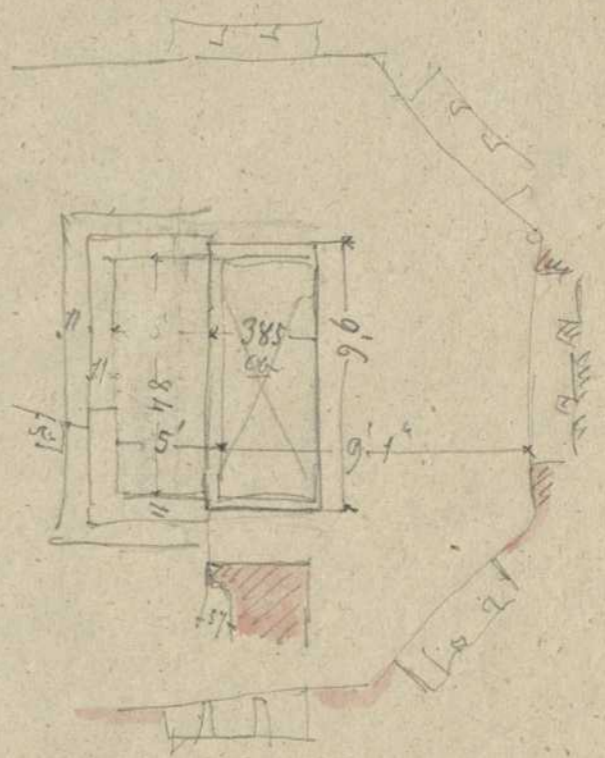

Persistenter Identifier:	1498799639876
Titel:	Gewändeprofil (Schnitt, Ansichten)
Künstler/Illustrator:	Beisbarth (?), Karl
Ort:	Stuttgart
Inhalt/Darstellung:	Teilansichten, Grundriss
Technik:	Bleistift auf Papier, z. T. rot laviert
Datierung:	Mitte 19. Jahrhundert
Funktion (Zeichnungstyp):	Bauaufnahme, Skizze
Besitzende Institution:	Universitätsbibliothek Stuttgart
Signatur:	Beis331
Strukturtyp:	Drawing
Lizenz:	https://creativecommons.org/licenses/by-sa/4.0/
PURL:	https://digibus.ub.uni-stuttgart.de/viewer/image/1498799639876/1/

1963 3483

Boche x Plattenbohle 5.1

Colour & Grey Control Chart

Blue White Cyan Grey 1 Green Grey 2 Yellow Grey 3 Red Grey 4 Magenta Black

SP 3316