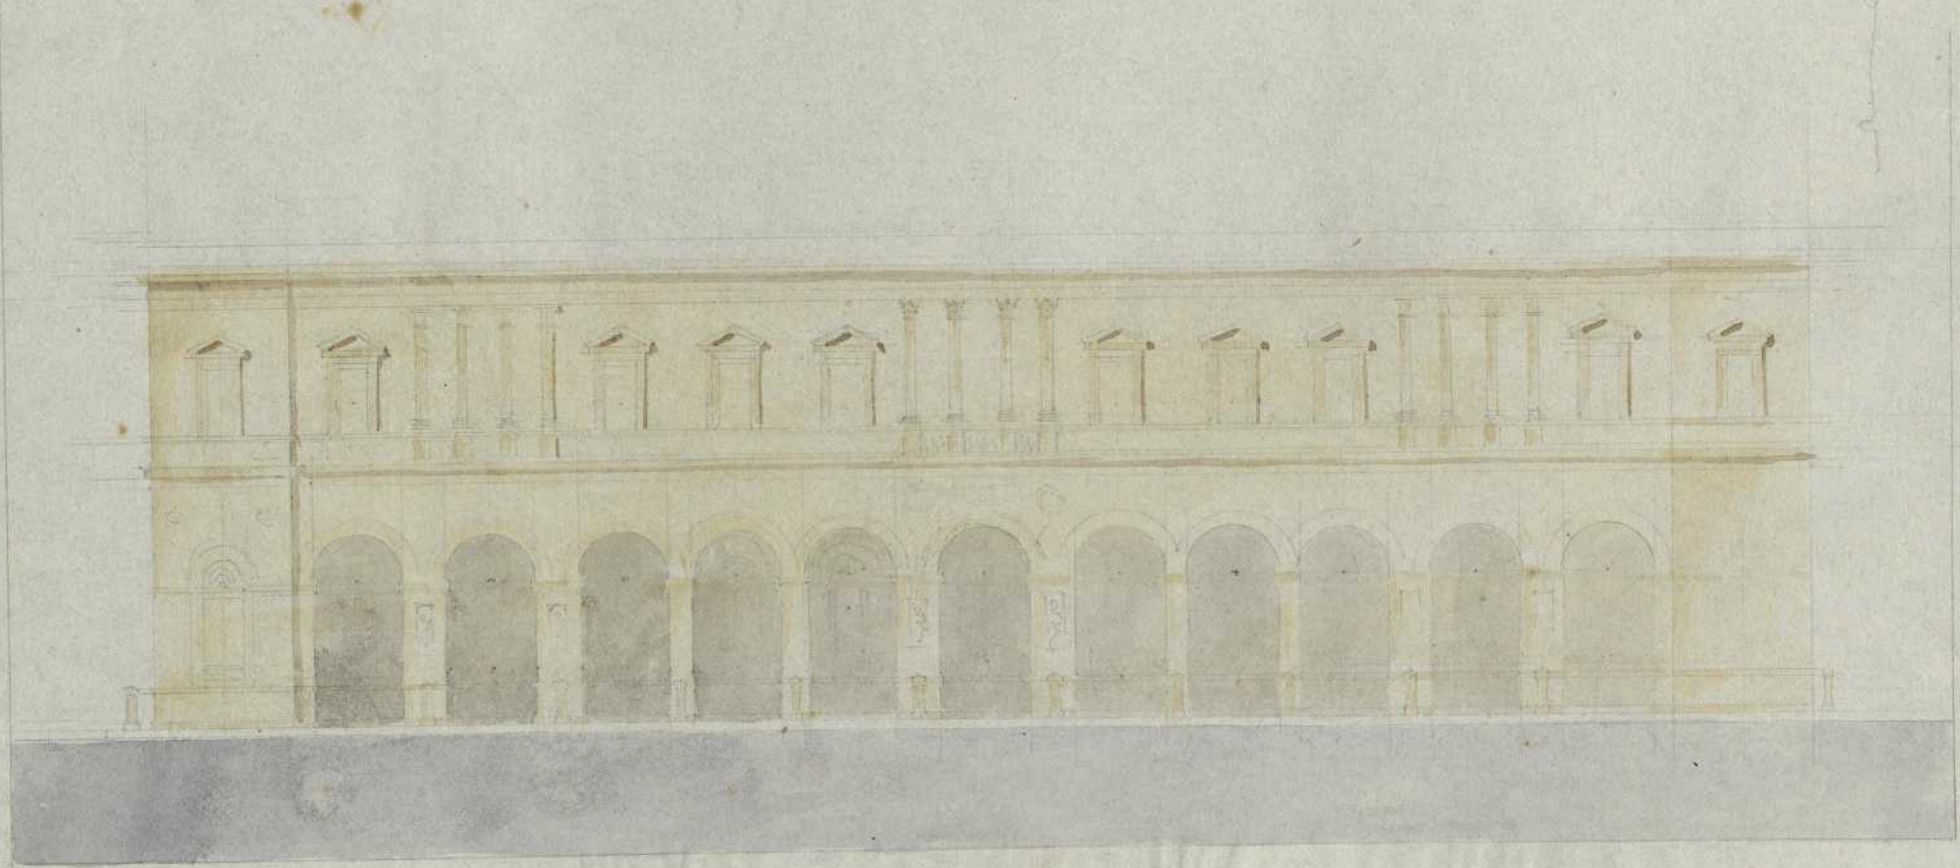

Persistenter Identifier:	1498804970145
Titel:	Gebäudefassade der Renaissance mit Arkadengang
Künstler/Illustrator:	Linck (?), Wilhelm
Ort:	Italien
Inhalt/Darstellung:	Ansicht
Technik:	Bleistift auf Papier, aquarelliert
Maße:	20,4 x 29,5 cm
Datierung:	Mitte 19. Jahrhundert
Funktion (Zeichnungstyp):	Reinzeichnung
Besitzende Institution:	Universitätsbibliothek Stuttgart
Signatur:	Linc0421
Strukturtyp:	Drawing
Lizenz:	https://creativecommons.org/licenses/by-sa/4.0/
PURL:	https://digibus.ub.uni-stuttgart.de/viewer/image/1498804970145/1/

121

Colour & Grey Control Chart