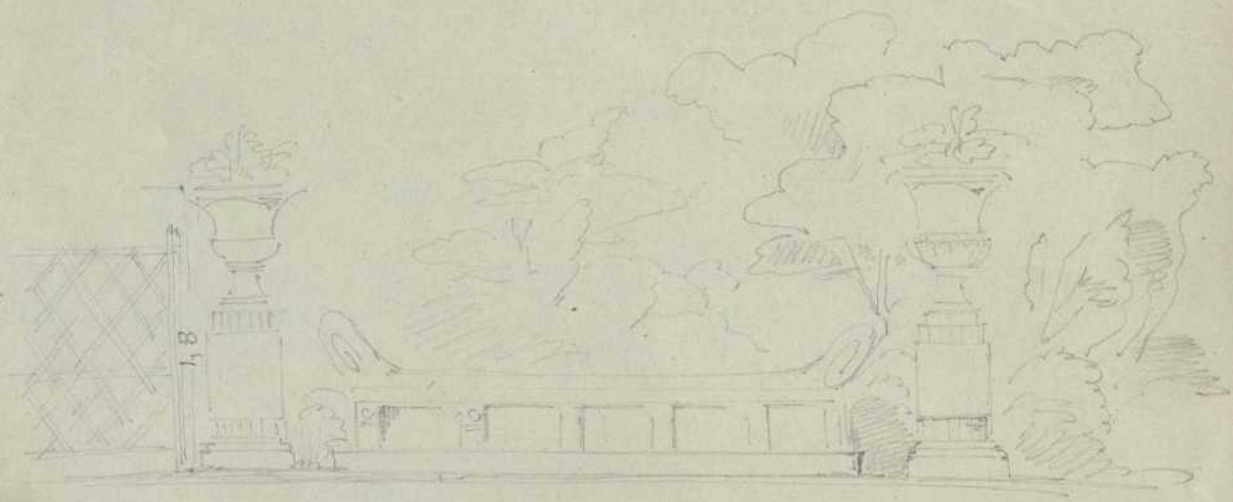

Unc04506

Colour & Grey Control Chart