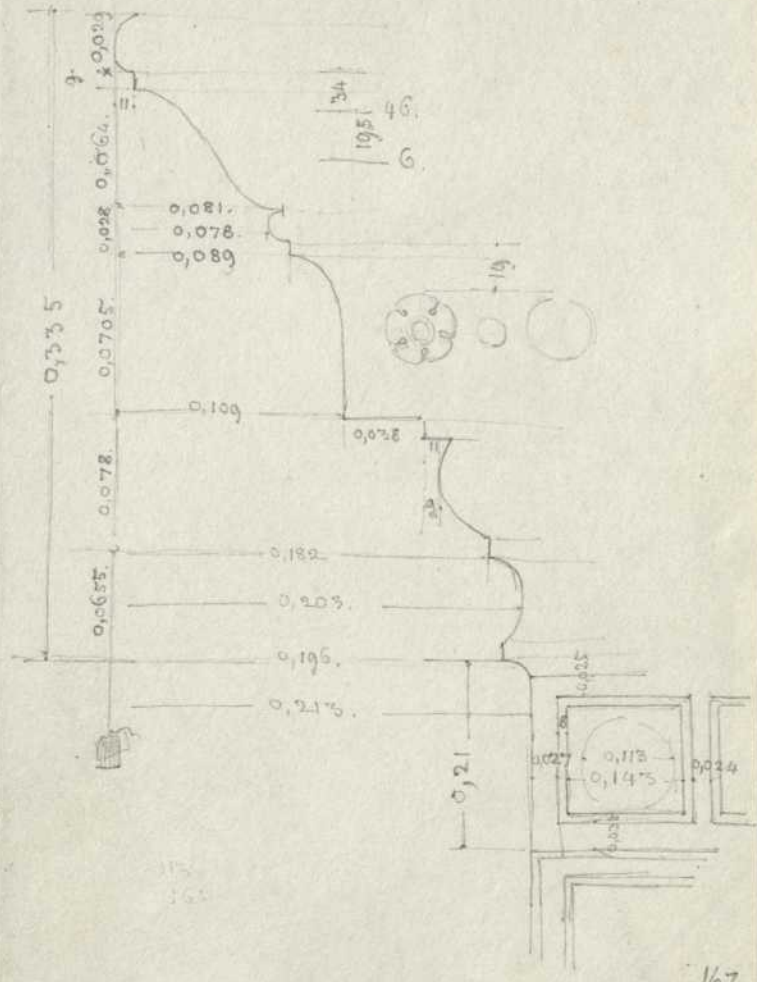

**Persistenter Identifier:** 1499668635751  
**Titel:** Profile von Türleibungen und -profile  
**Künstler/Illustrator:** Linck (?), Wilhelm  
**Ort:** Stuttgart  
**Technik:** Bleistift auf Papier  
**Datierung:** Mitte 19. Jahrhundert  
**Funktion (Zeichnungstyp):** Reiseskizze  
**Besitzende Institution:** Universitätsbibliothek Stuttgart  
**Signatur:** Linc0167  
**Strukturtyp:** Drawing

**Lizenz:** <https://creativecommons.org/licenses/by-sa/4.0/>  
**PURL:** <https://digibus.ub.uni-stuttgart.de/viewer/image/1499668635751/1/>

Thürenkambri  
- Sohle.

167  
Lincof7a

Colour & Grey Control Chart

Blue	Cyan	Green	Yellow	Red	Magenta
White	Grey 1	Grey 2	Grey 3	Grey 4	Black

1.77.  
 0.155 617  
 0.155 617  
 0.307 177  
 3004

UNC167b

# Colour & Grey Control Chart

Blue	Cyan	Green	Yellow	Red	Magenta
White	Grey 1	Grey 2	Grey 3	Grey 4	Black