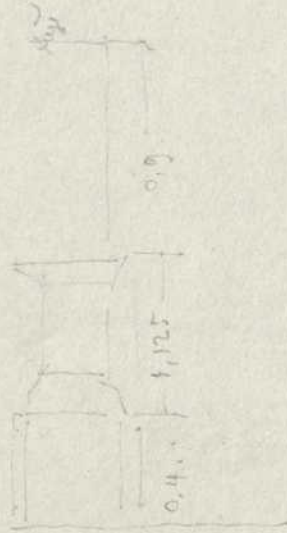

1.77.
0.155 617
0.155 617
0.307 177
3004

UNC167b

Colour & Grey Control Chart

Blue	Cyan	Green	Yellow	Red	Magenta
White	Grey 1	Grey 2	Grey 3	Grey 4	Black