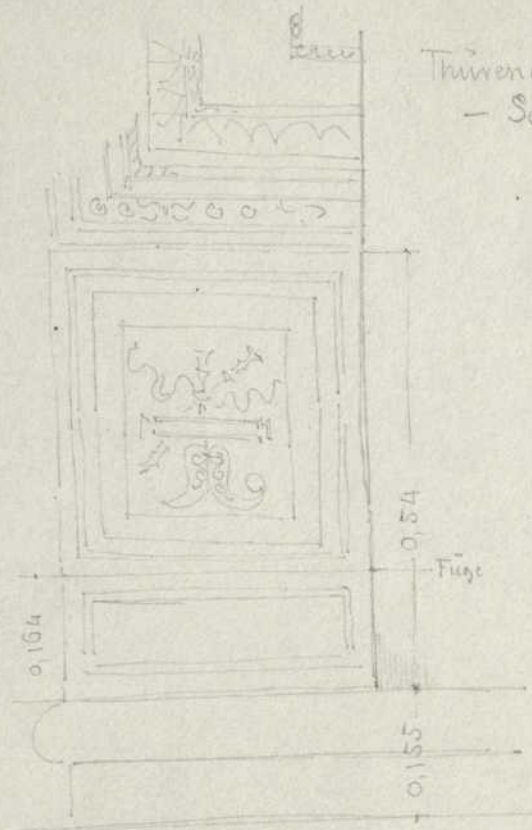

**Persistenter Identifier:** 1499668635751  
**Titel:** Profile von Türleibungen und -profile  
**Künstler/Illustrator:** Linck (?), Wilhelm  
**Ort:** Stuttgart  
**Technik:** Bleistift auf Papier  
**Datierung:** Mitte 19. Jahrhundert  
**Funktion (Zeichnungstyp):** Reiseskizze  
**Besitzende Institution:** Universitätsbibliothek Stuttgart  
**Signatur:** Linc0167  
**Strukturtyp:** Drawing

**Lizenz:** <https://creativecommons.org/licenses/by-sa/4.0/>  
**PURL:** <https://digibus.ub.uni-stuttgart.de/viewer/image/1499668635751/1/>

Thürenkambri  
- Sohle.

167  
Lincof7a

Colour & Grey Control Chart