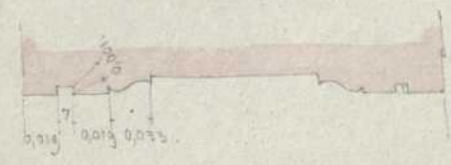

**Persistenter Identifier:** 1499668635751  
**Titel:** Profile von Türleibungen und -profile  
**Künstler/Illustrator:** Linck (?), Wilhelm  
**Ort:** Stuttgart  
**Technik:** Bleistift auf Papier  
**Datierung:** Mitte 19. Jahrhundert  
**Funktion (Zeichnungstyp):** Reiseskizze  
**Besitzende Institution:** Universitätsbibliothek Stuttgart  
**Signatur:** Linc0167  
**Strukturtyp:** Drawing

**Lizenz:** <https://creativecommons.org/licenses/by-sa/4.0/>  
**PURL:** <https://digibus.ub.uni-stuttgart.de/viewer/image/1499668635751/1/>

Thürenkambri  
- Sohle.

167  
Lincof7a

Colour & Grey Control Chart