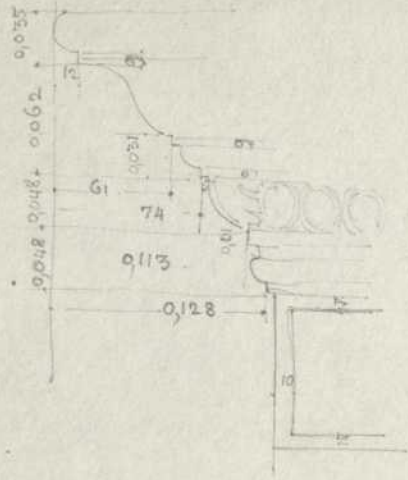

1.77.
0.155 617
0.155 617
0.307 177
3004

UNC167b

Colour & Grey Control Chart

Blue	Cyan	Green	Yellow	Red	Magenta
White	Grey 1	Grey 2	Grey 3	Grey 4	Black