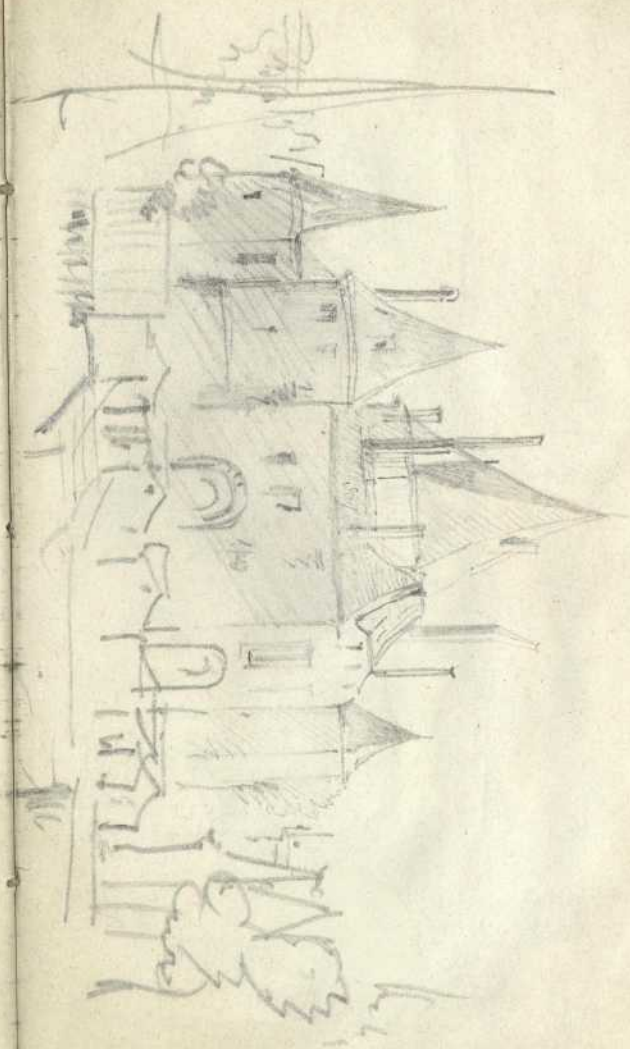

Persistenter Identifier: 1519816861971
Titel: Skizzenbuch Niederlande
Künstler/Illustrator: Beisbarth, Carl Friedrich
Ort: Stuttgart
Datierung: 1842
Signatur: Beis101
Strukturtyp: monograph

Lizenz: <https://creativecommons.org/publicdomain/mark/1.0/deed.de>
PURL: <https://digibus.ub.uni-stuttgart.de/viewer/image/1519816861971/1/>

Abschnitt: Niederländisches Stadttor
Strukturtyp: illustration

Lizenz: <https://creativecommons.org/publicdomain/mark/1.0/deed.de>
PURL: https://digibus.ub.uni-stuttgart.de/viewer/image/1519816861971/97/LOG_0073/