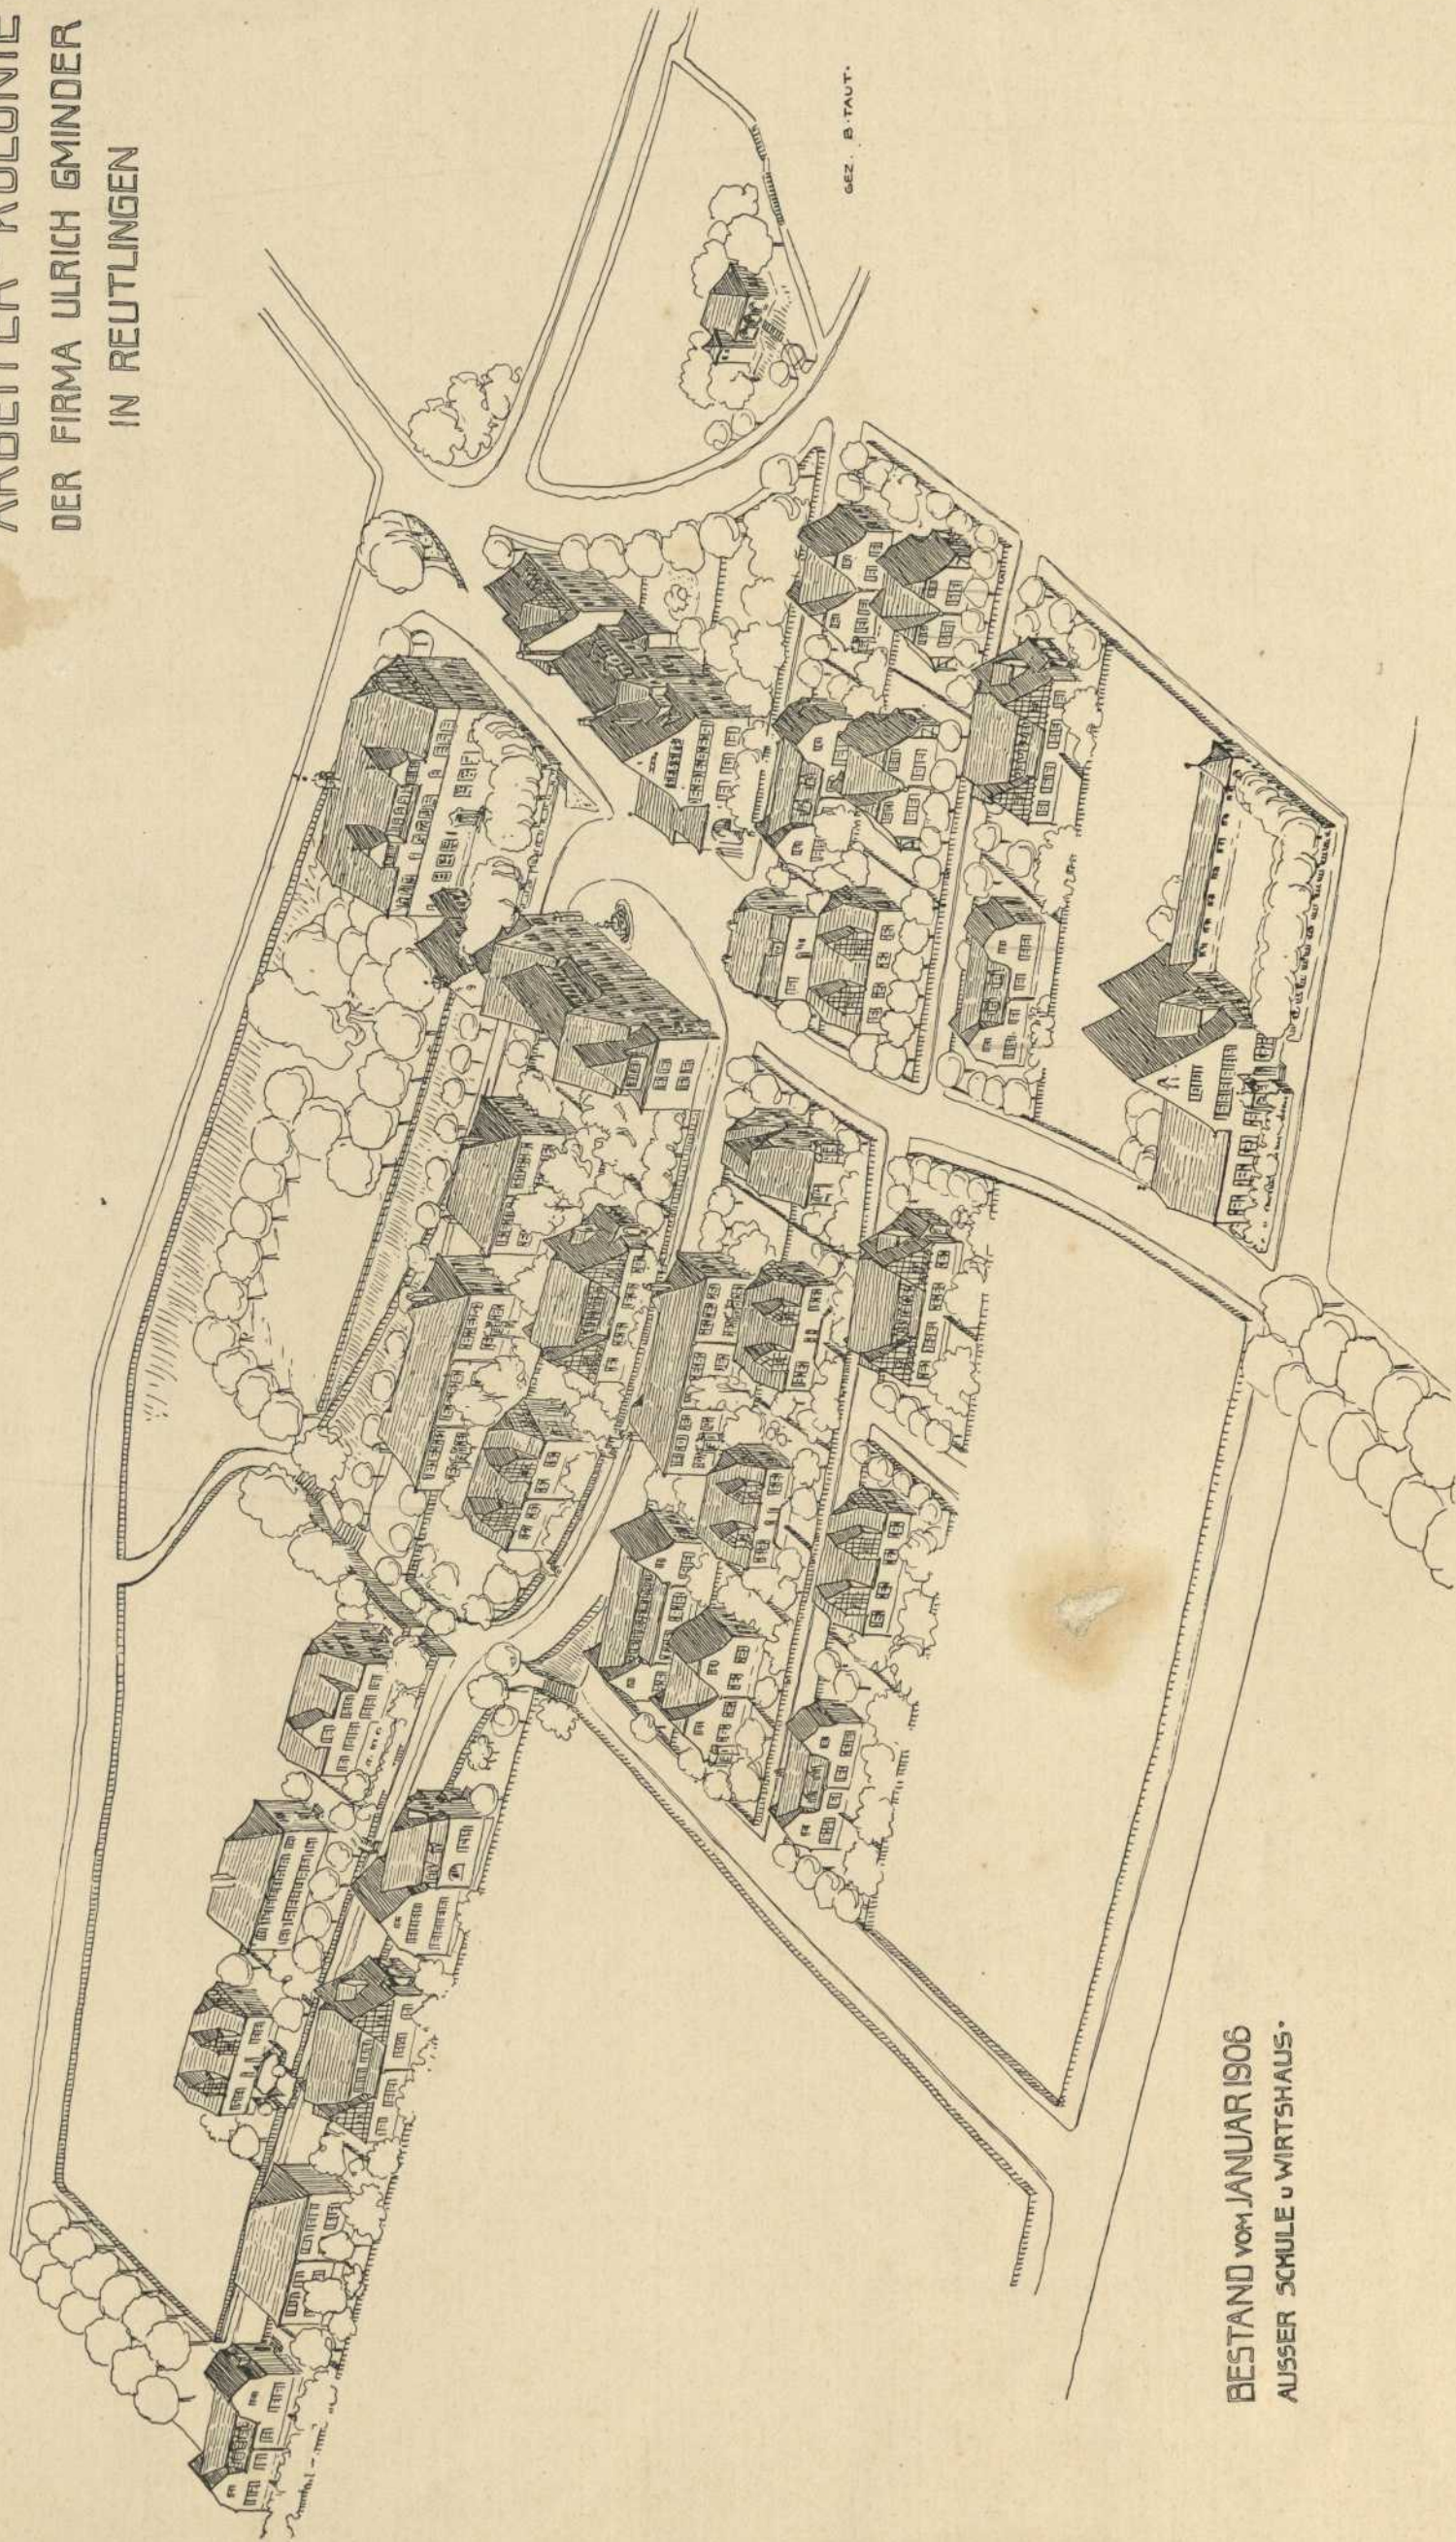

ARBEITER-KOLONIE
DER FIRMA ULRICH GMINDER
IN REUTLINGEN

BESTAND VOM JANUAR 1906
AUSSER SCHULE u WIRTSCHAUS.

„Gminderdorf“. Vogelperspektive.