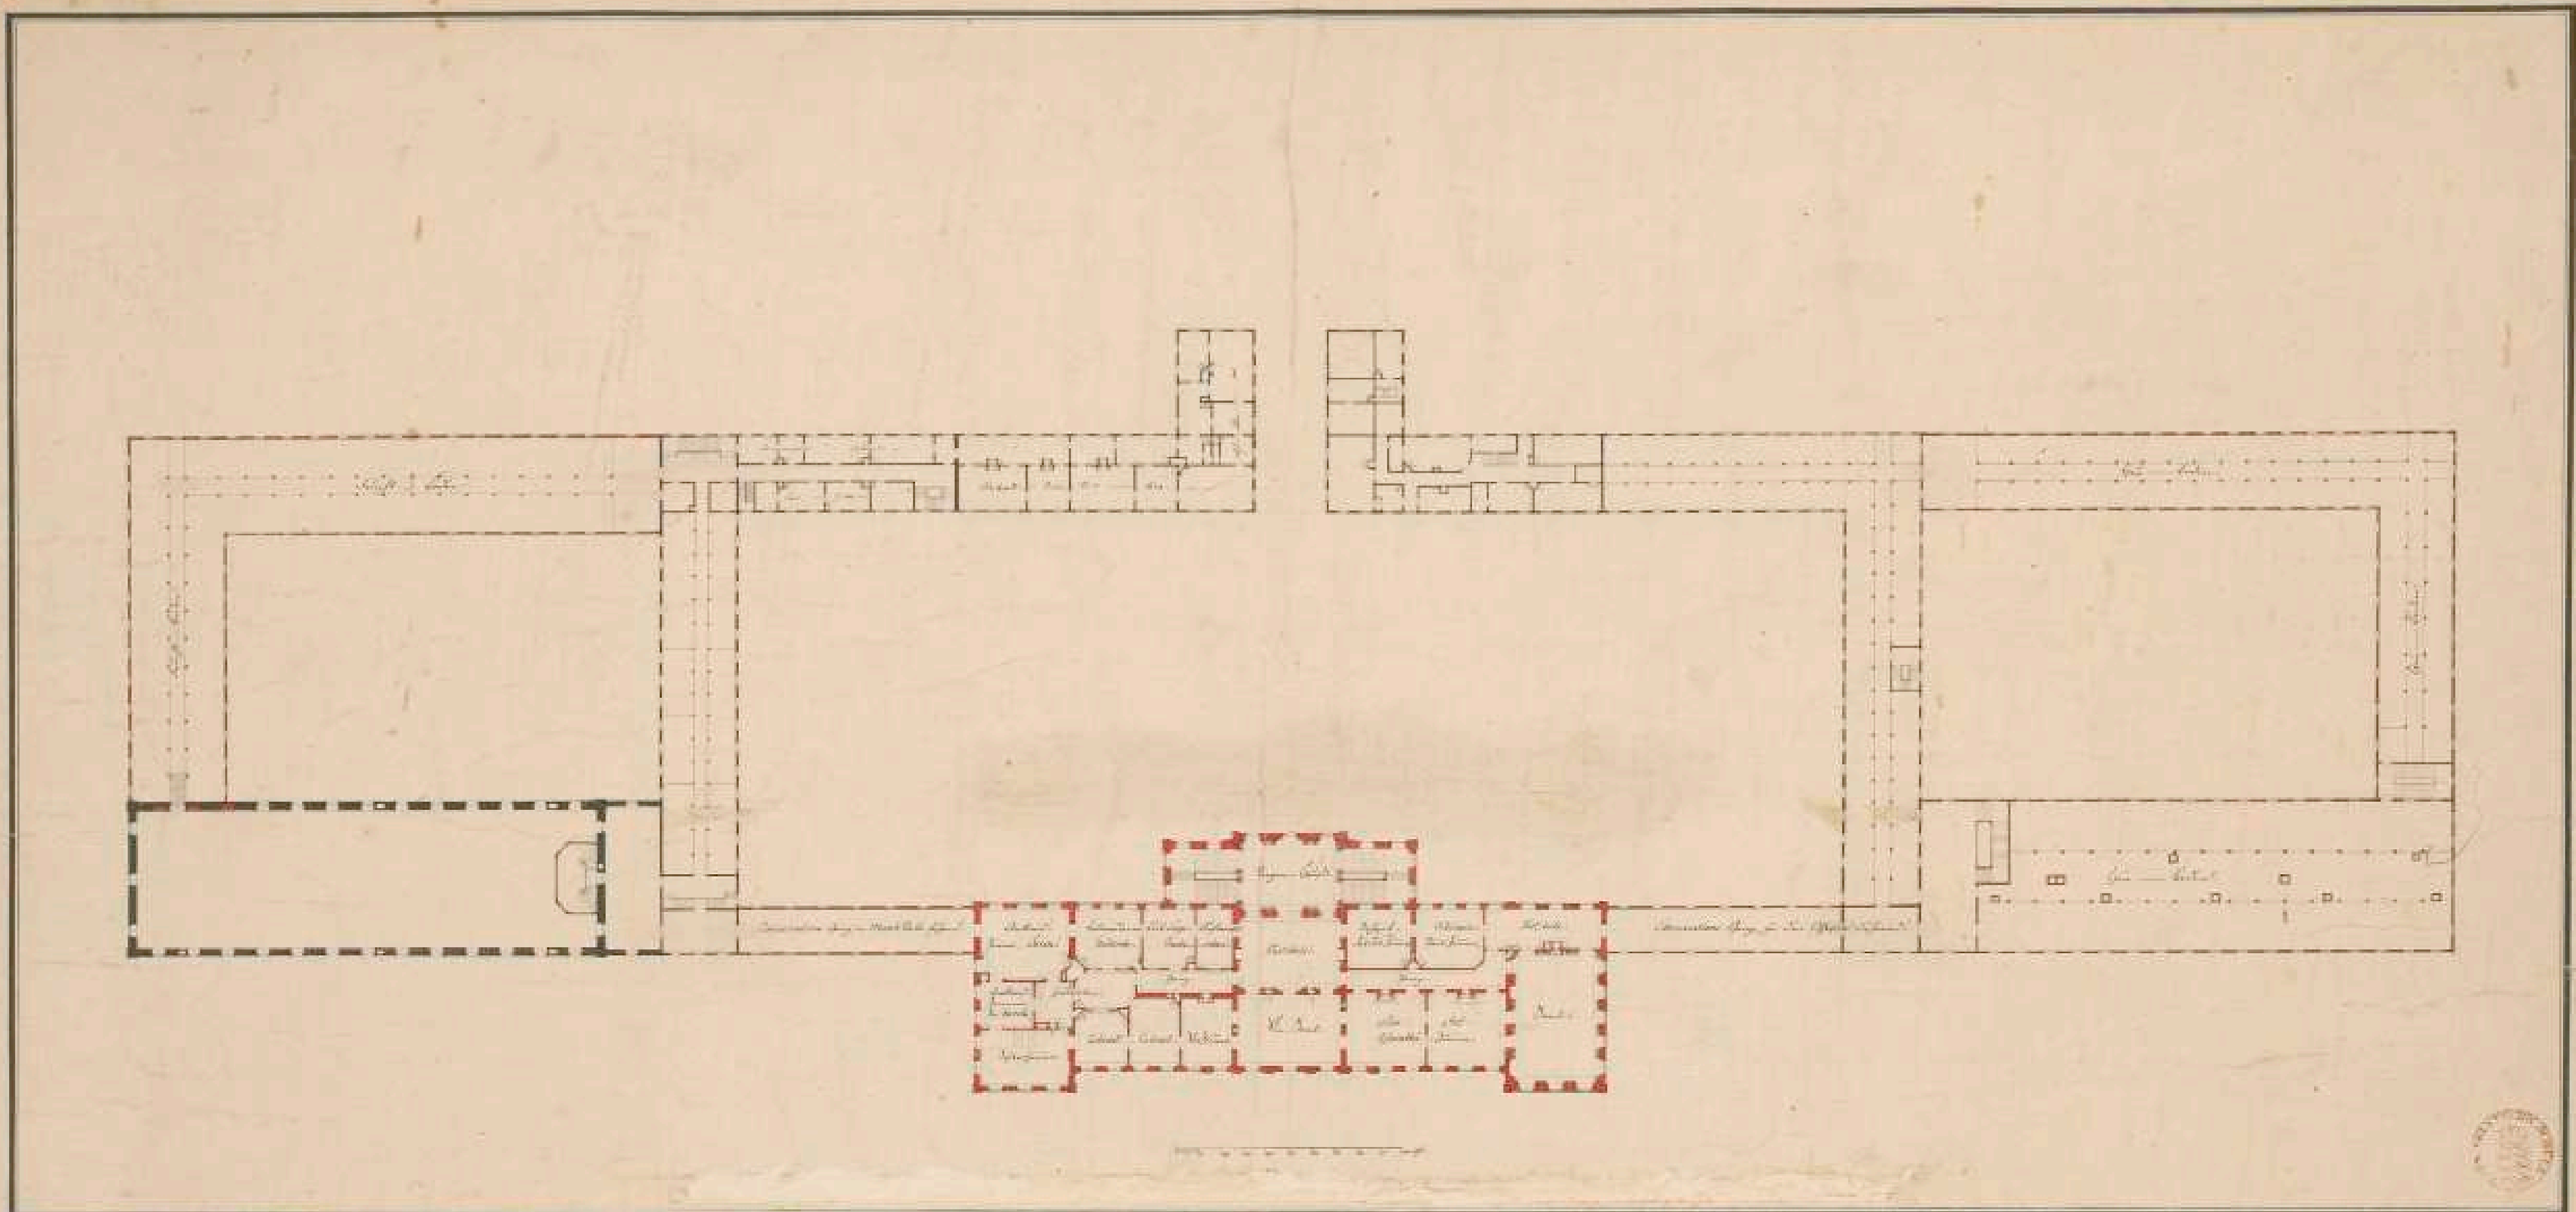

Persistenter Identifier:	1526282818120
Titel:	Schloss Hohenheim, Grundriss 1. Obergeschoss und Ansicht der Hofseite
Künstler/Illustrator:	Fischer, Reinhard
Ort:	Hohenheim
Inhalt/Darstellung:	Grundriss, Aufriss
Technik:	Feder und Pinsel auf Papier, koloriert
Maße:	61,3 x 92,8 cm
Datierung:	um 1772-1793
Funktion (Zeichnungstyp):	Entwurf
Beschriftungen:	unten links: "Grundr. Hauptgeschoss mit Hofansicht v. Fischer" (Bleistiftnotiz von Franz D. Schulz, 1960er Jahre), in der Darstellung: Raumbezeichnungen
Maßstab:	bezifferter Maßstab in Schuh
Besitzende Institution:	Universitätsbibliothek Stuttgart
Signatur:	NN008
Strukturtyp:	Drawing
Lizenz:	https://creativecommons.org/licenses/by-sa/4.0/
PURL:	https://digibus.ub.uni-stuttgart.de/viewer/image/1526282818120/1/

Hohenheim 8
11.11.1898

 *Handwritten text, possibly a signature or name.*

Handwritten text, possibly a title or description.