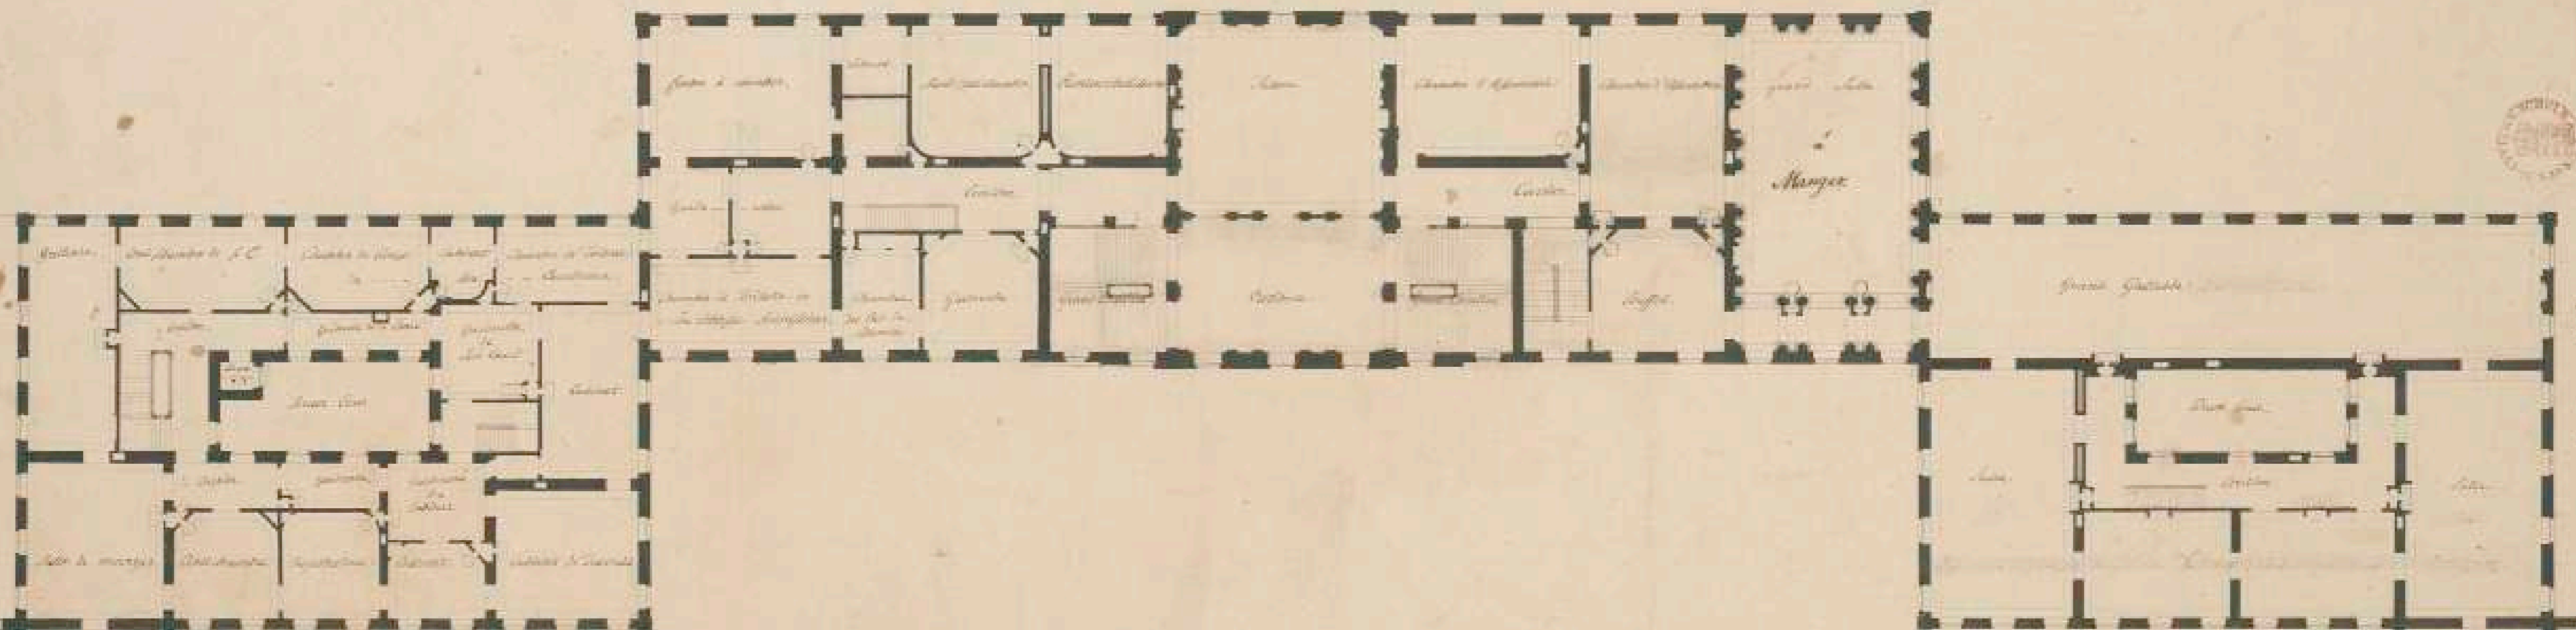

---

<b>Persistenter Identifier:</b>	1526282950975
<b>Titel:</b>	Schloss Hohenheim, Grundriss 1. Obergeschoss
<b>Künstler/Illustrator:</b>	Fischer, Reinhard
<b>Ort:</b>	Hohenheim
<b>Inhalt/Darstellung:</b>	Grundriss
<b>Technik:</b>	Feder auf Papier
<b>Maße:</b>	50 x 94 cm
<b>Datierung:</b>	um 1782/1783
<b>Funktion (Zeichnungstyp):</b>	Ausführungsentwurf
<b>Beschriftungen:</b>	unten links: "Hauptstock / Ausführungsentwurf von R. F. H. Fischer" (Bleistiftnotiz von Franz D. Schulz, 1960er Jahre), in der Darstellung: Raumbezeichnungen, Maßangaben
<b>Maßstab:</b>	unbezifferter Maßstab
<b>Besitzende Institution:</b>	Universitätsbibliothek Stuttgart
<b>Signatur:</b>	NN012
<b>Strukturtyp:</b>	Drawing
<b>Lizenz:</b>	<a href="https://creativecommons.org/publicdomain/mark/1.0/deed.de">https://creativecommons.org/publicdomain/mark/1.0/deed.de</a>
<b>PURL:</b>	<a href="https://digibus.ub.uni-stuttgart.de/viewer/image/1526282950975/1/">https://digibus.ub.uni-stuttgart.de/viewer/image/1526282950975/1/</a>

Hohenheim 12

1844

300  
1844