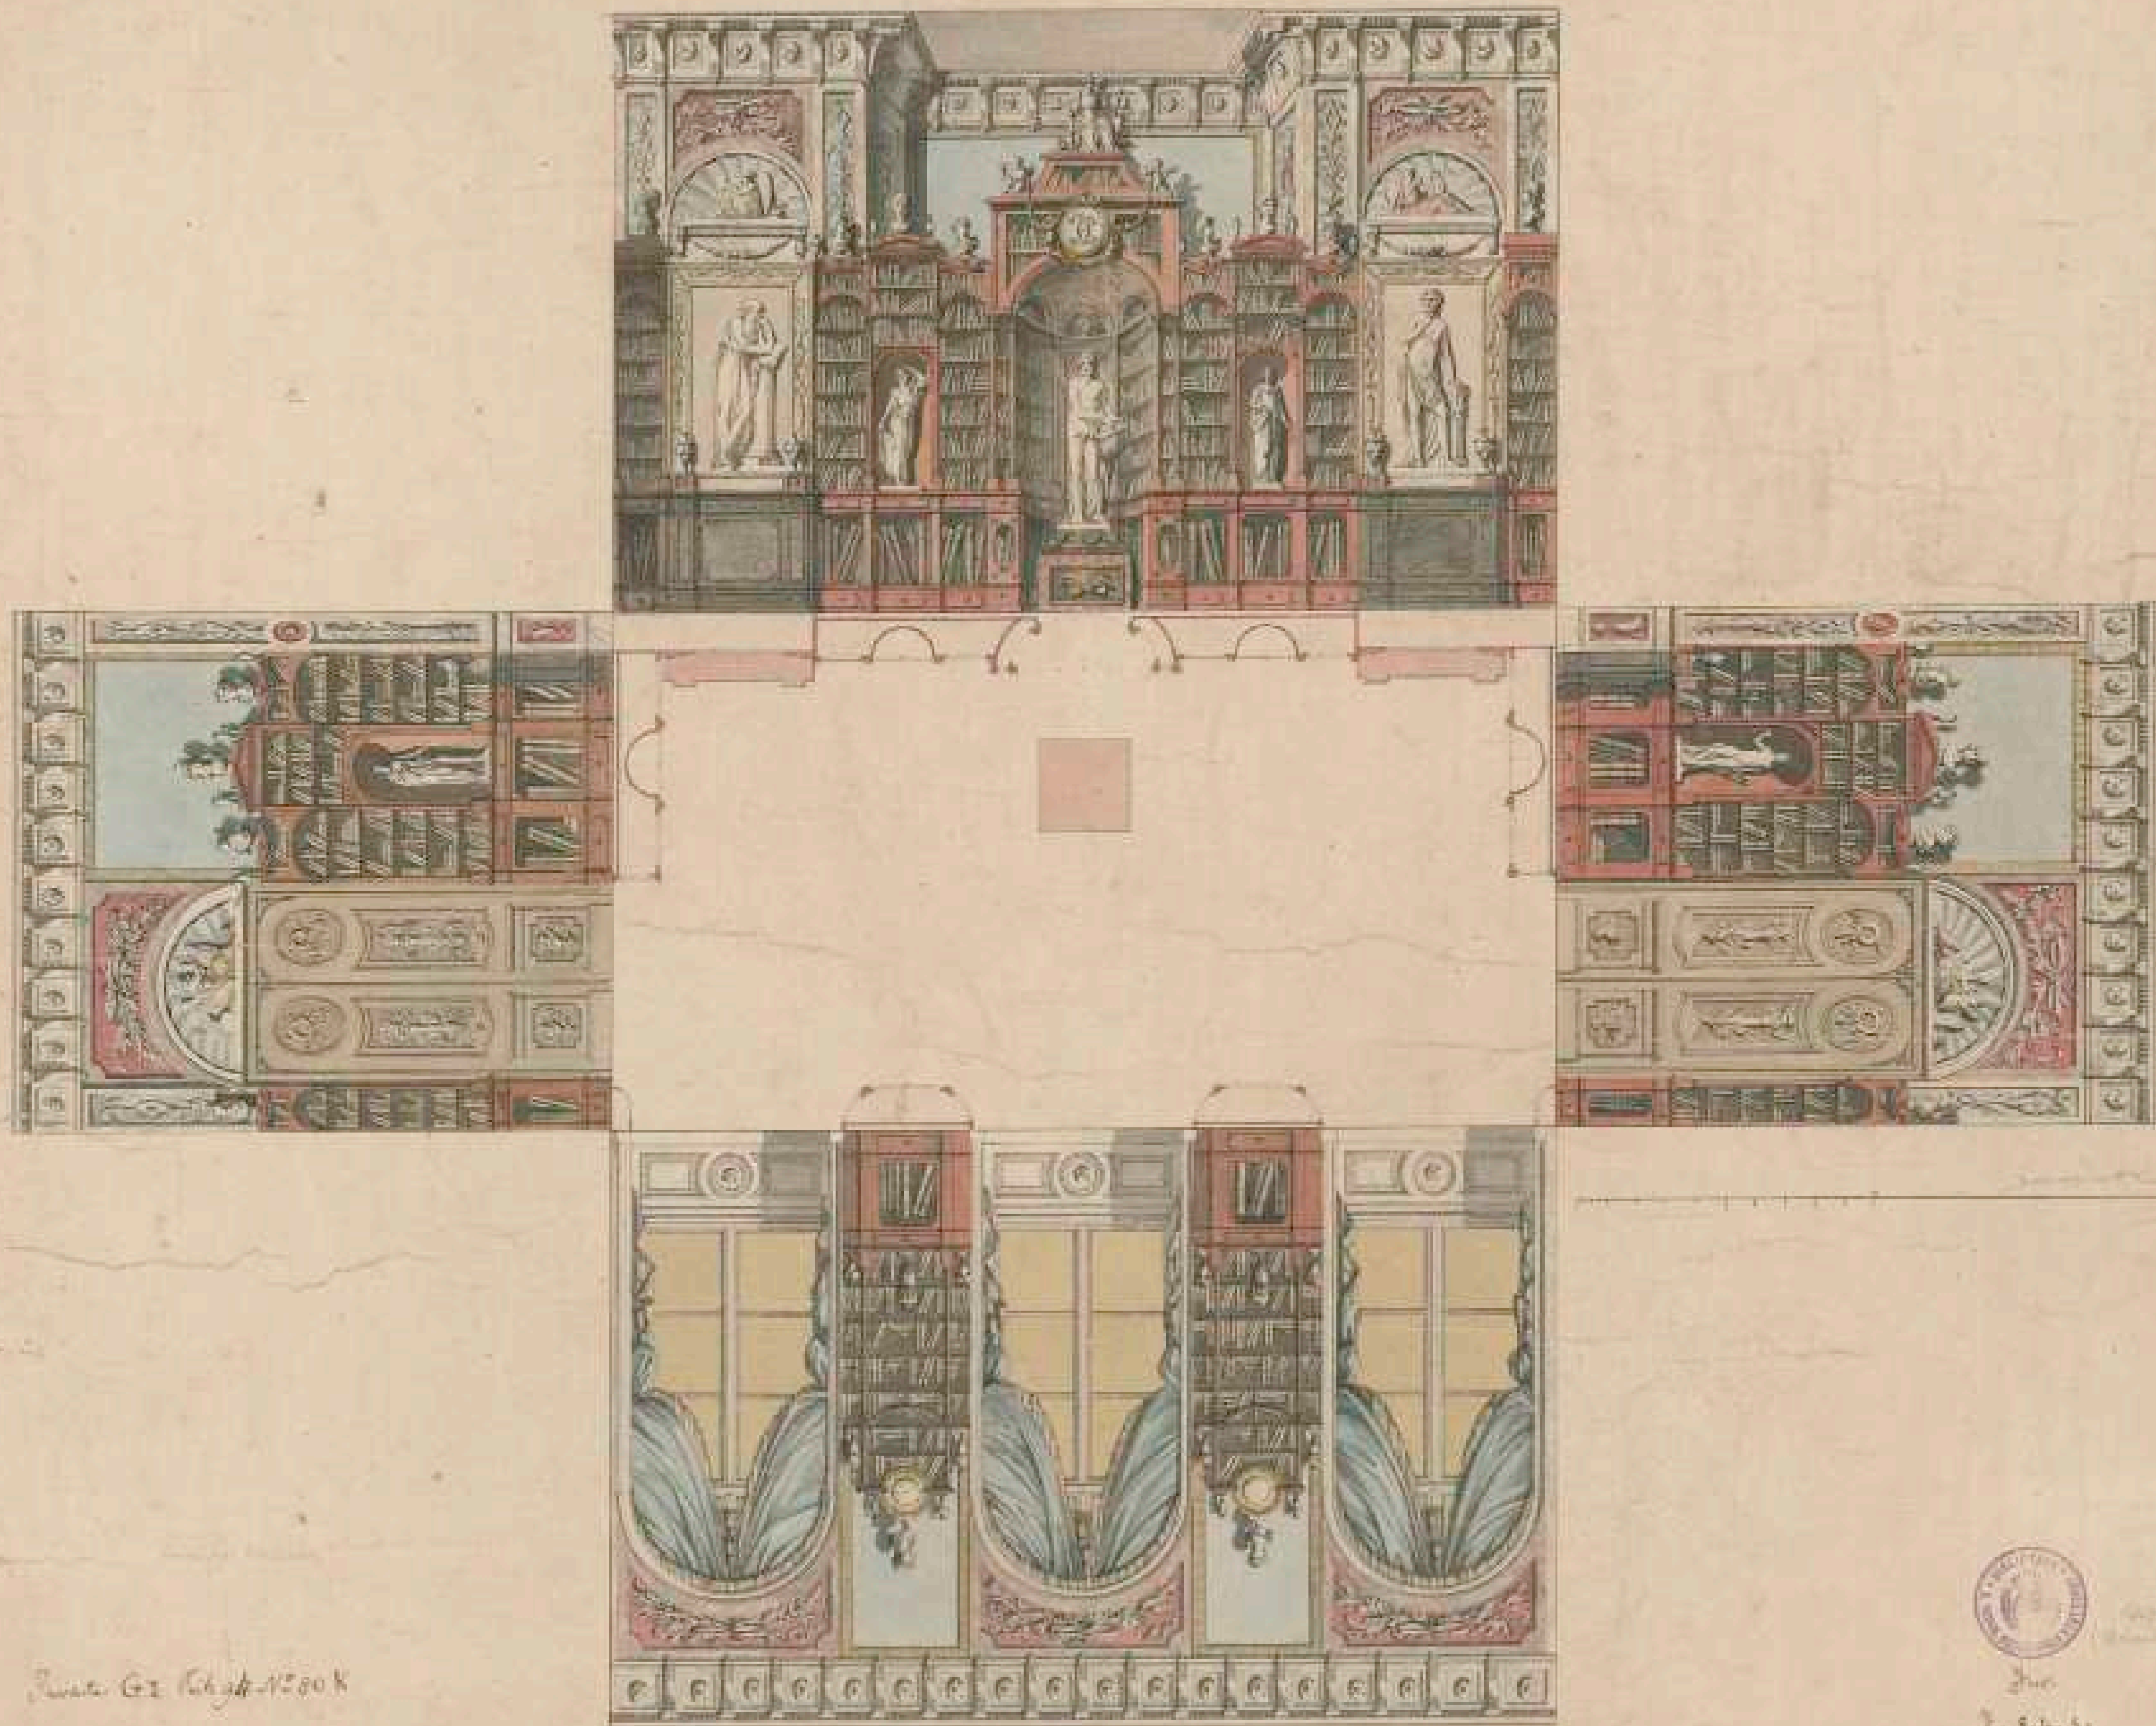

Persistenter Identifier:	1526282986107
Titel:	Schloss Hohenheim, Innenansicht der Bibliothek, die vier Wände aufgeklappt
Künstler/Illustrator:	Fischer (?), Reinhard
Ort:	Hohenheim
Technik:	Feder und Tusche auf Papier, koloriert
Maße:	51,5 x 62,5 cm
Datierung:	nach 1782
Funktion (Zeichnungstyp):	Entwurf
Beschriftungen:	unten links: "Entw. Einer Bibliothek" (später mit Bleistift), "Inventar G I Seite 95[4] No. 80 K", unten rechts: "Schloss / Hohenheim" (später mit Bleistift)
Maßstab:	bezifferter Maßstab in Schuh
Besitzende Institution:	Universitätsbibliothek Stuttgart
Signatur:	NN014
Strukturtyp:	Drawing
Lizenz:	https://creativecommons.org/publicdomain/mark/1.0/deed.de
PURL:	https://digibus.ub.uni-stuttgart.de/viewer/image/1526282986107/1/

Holmborn 14

M.H. 014

Russ. Gr. Höhe 11290 K

2. 8. 5.