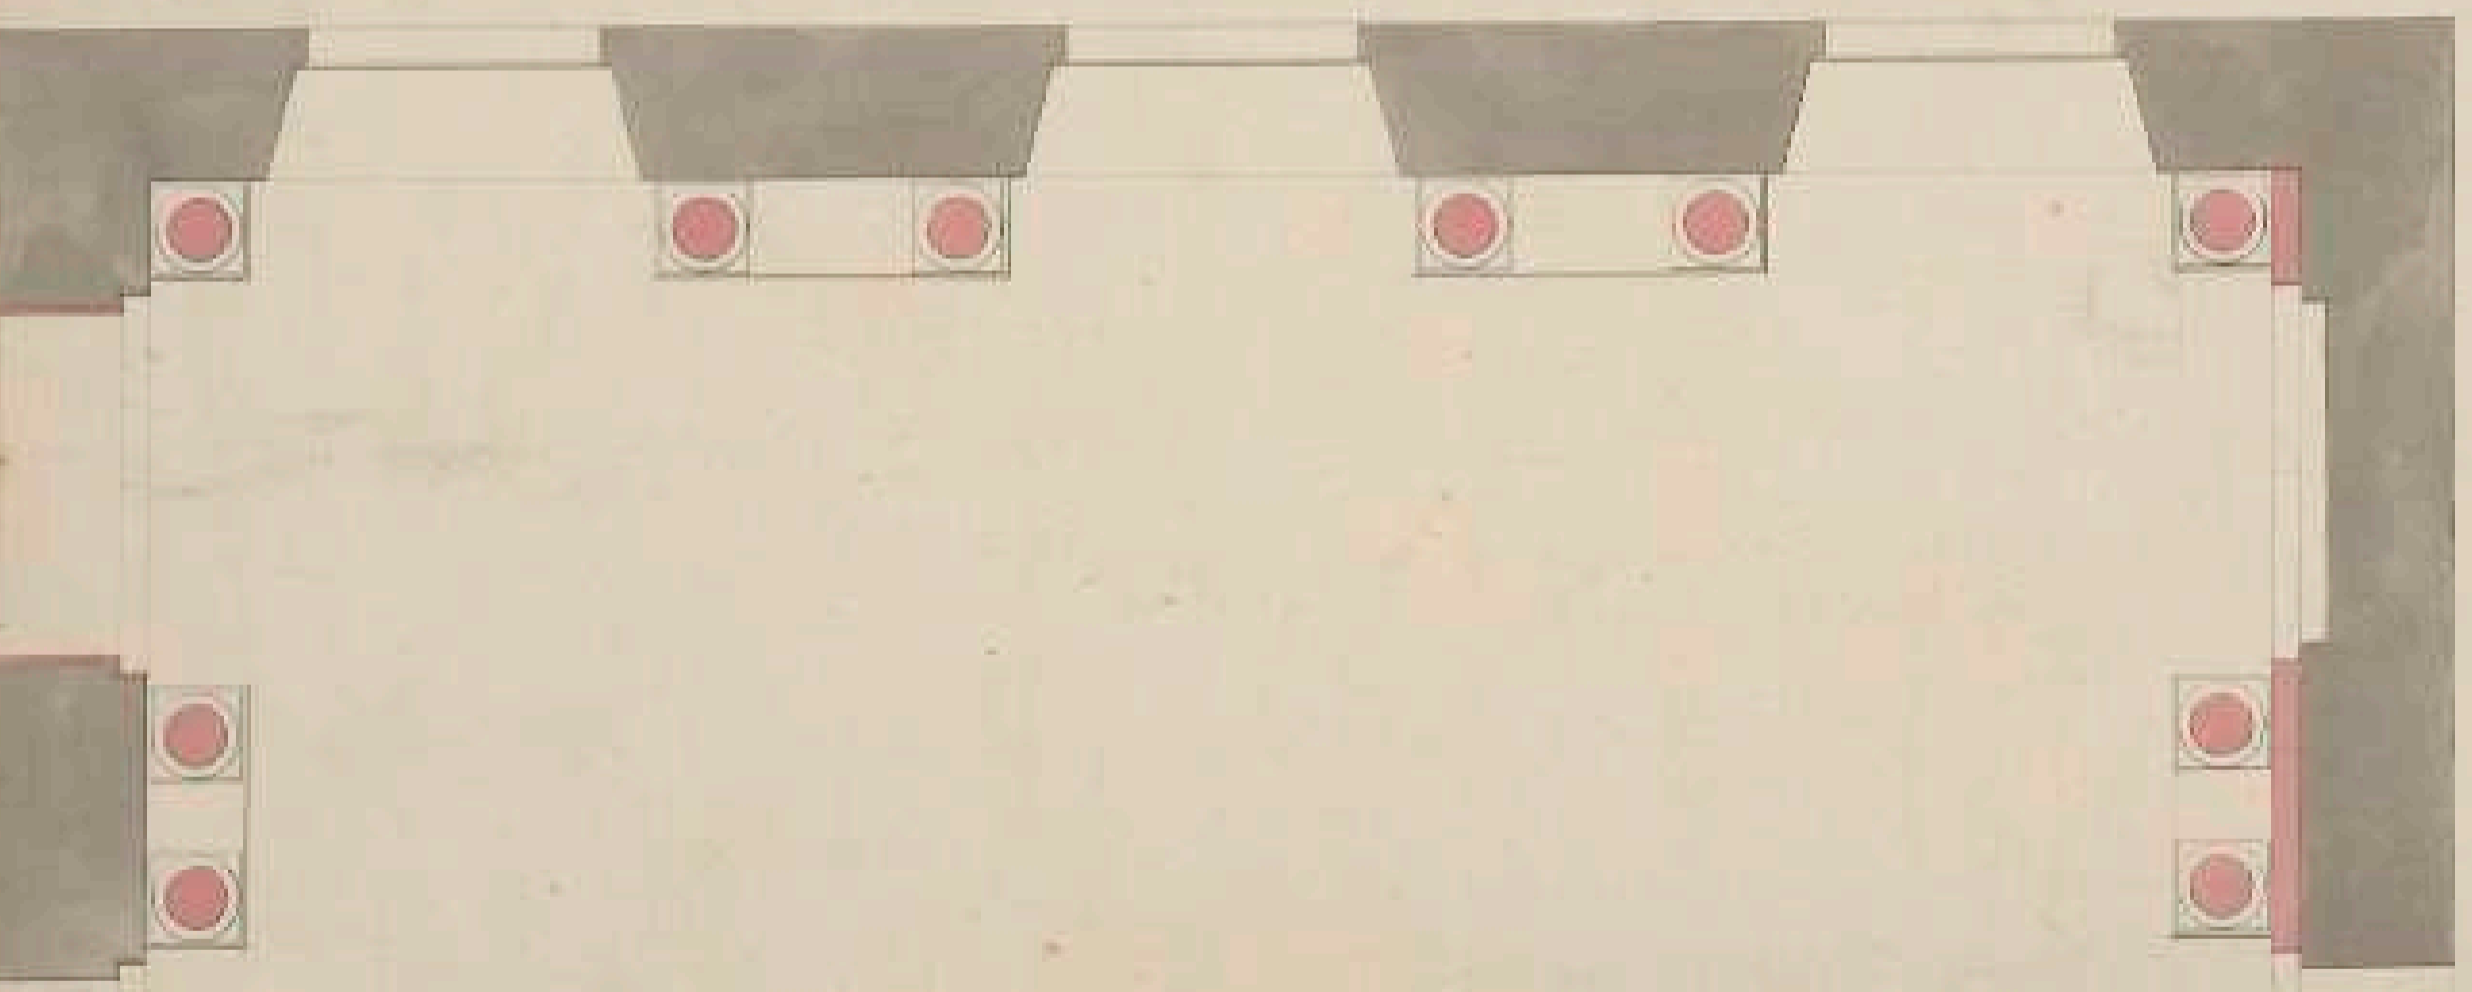

Hohenheim 16

1804

Handwritten architectural notes in German script, including the name 'Hohenheim'.

1000 pp