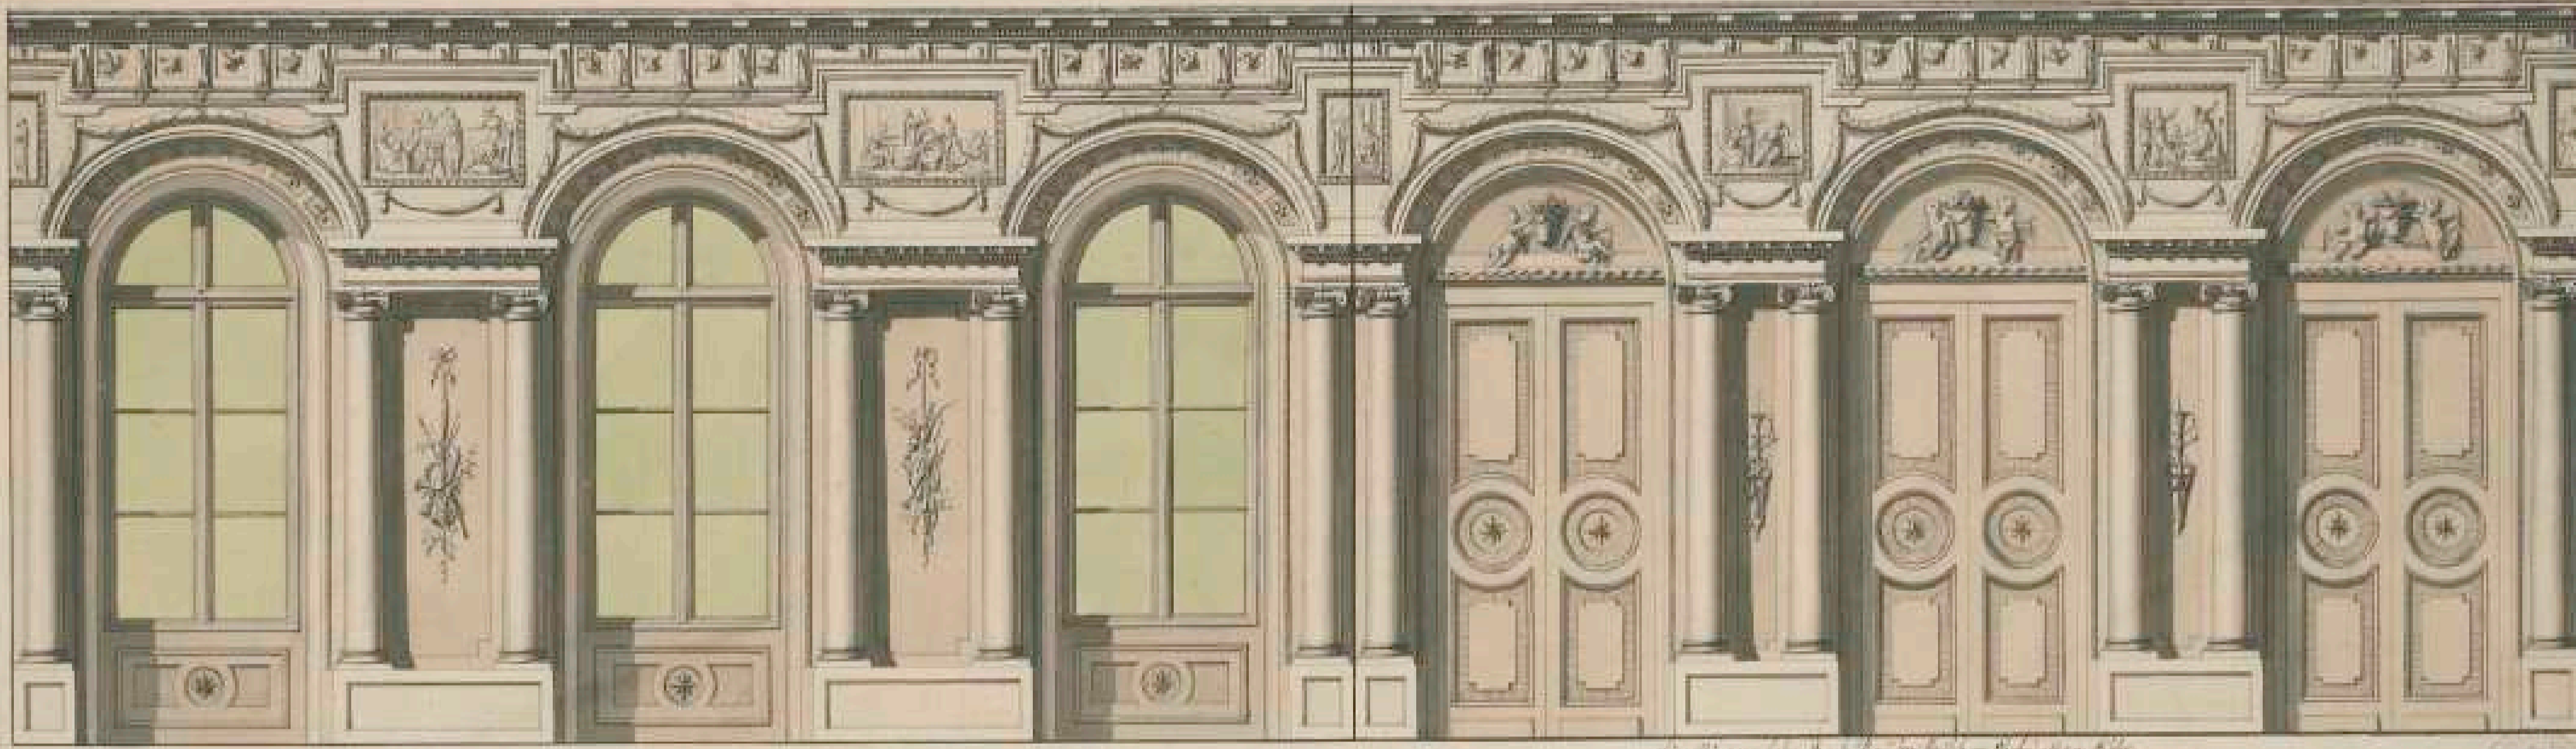

Hohenheim 16

1804

Handwritten architectural notes in German script, including the name 'Hohenheim'.