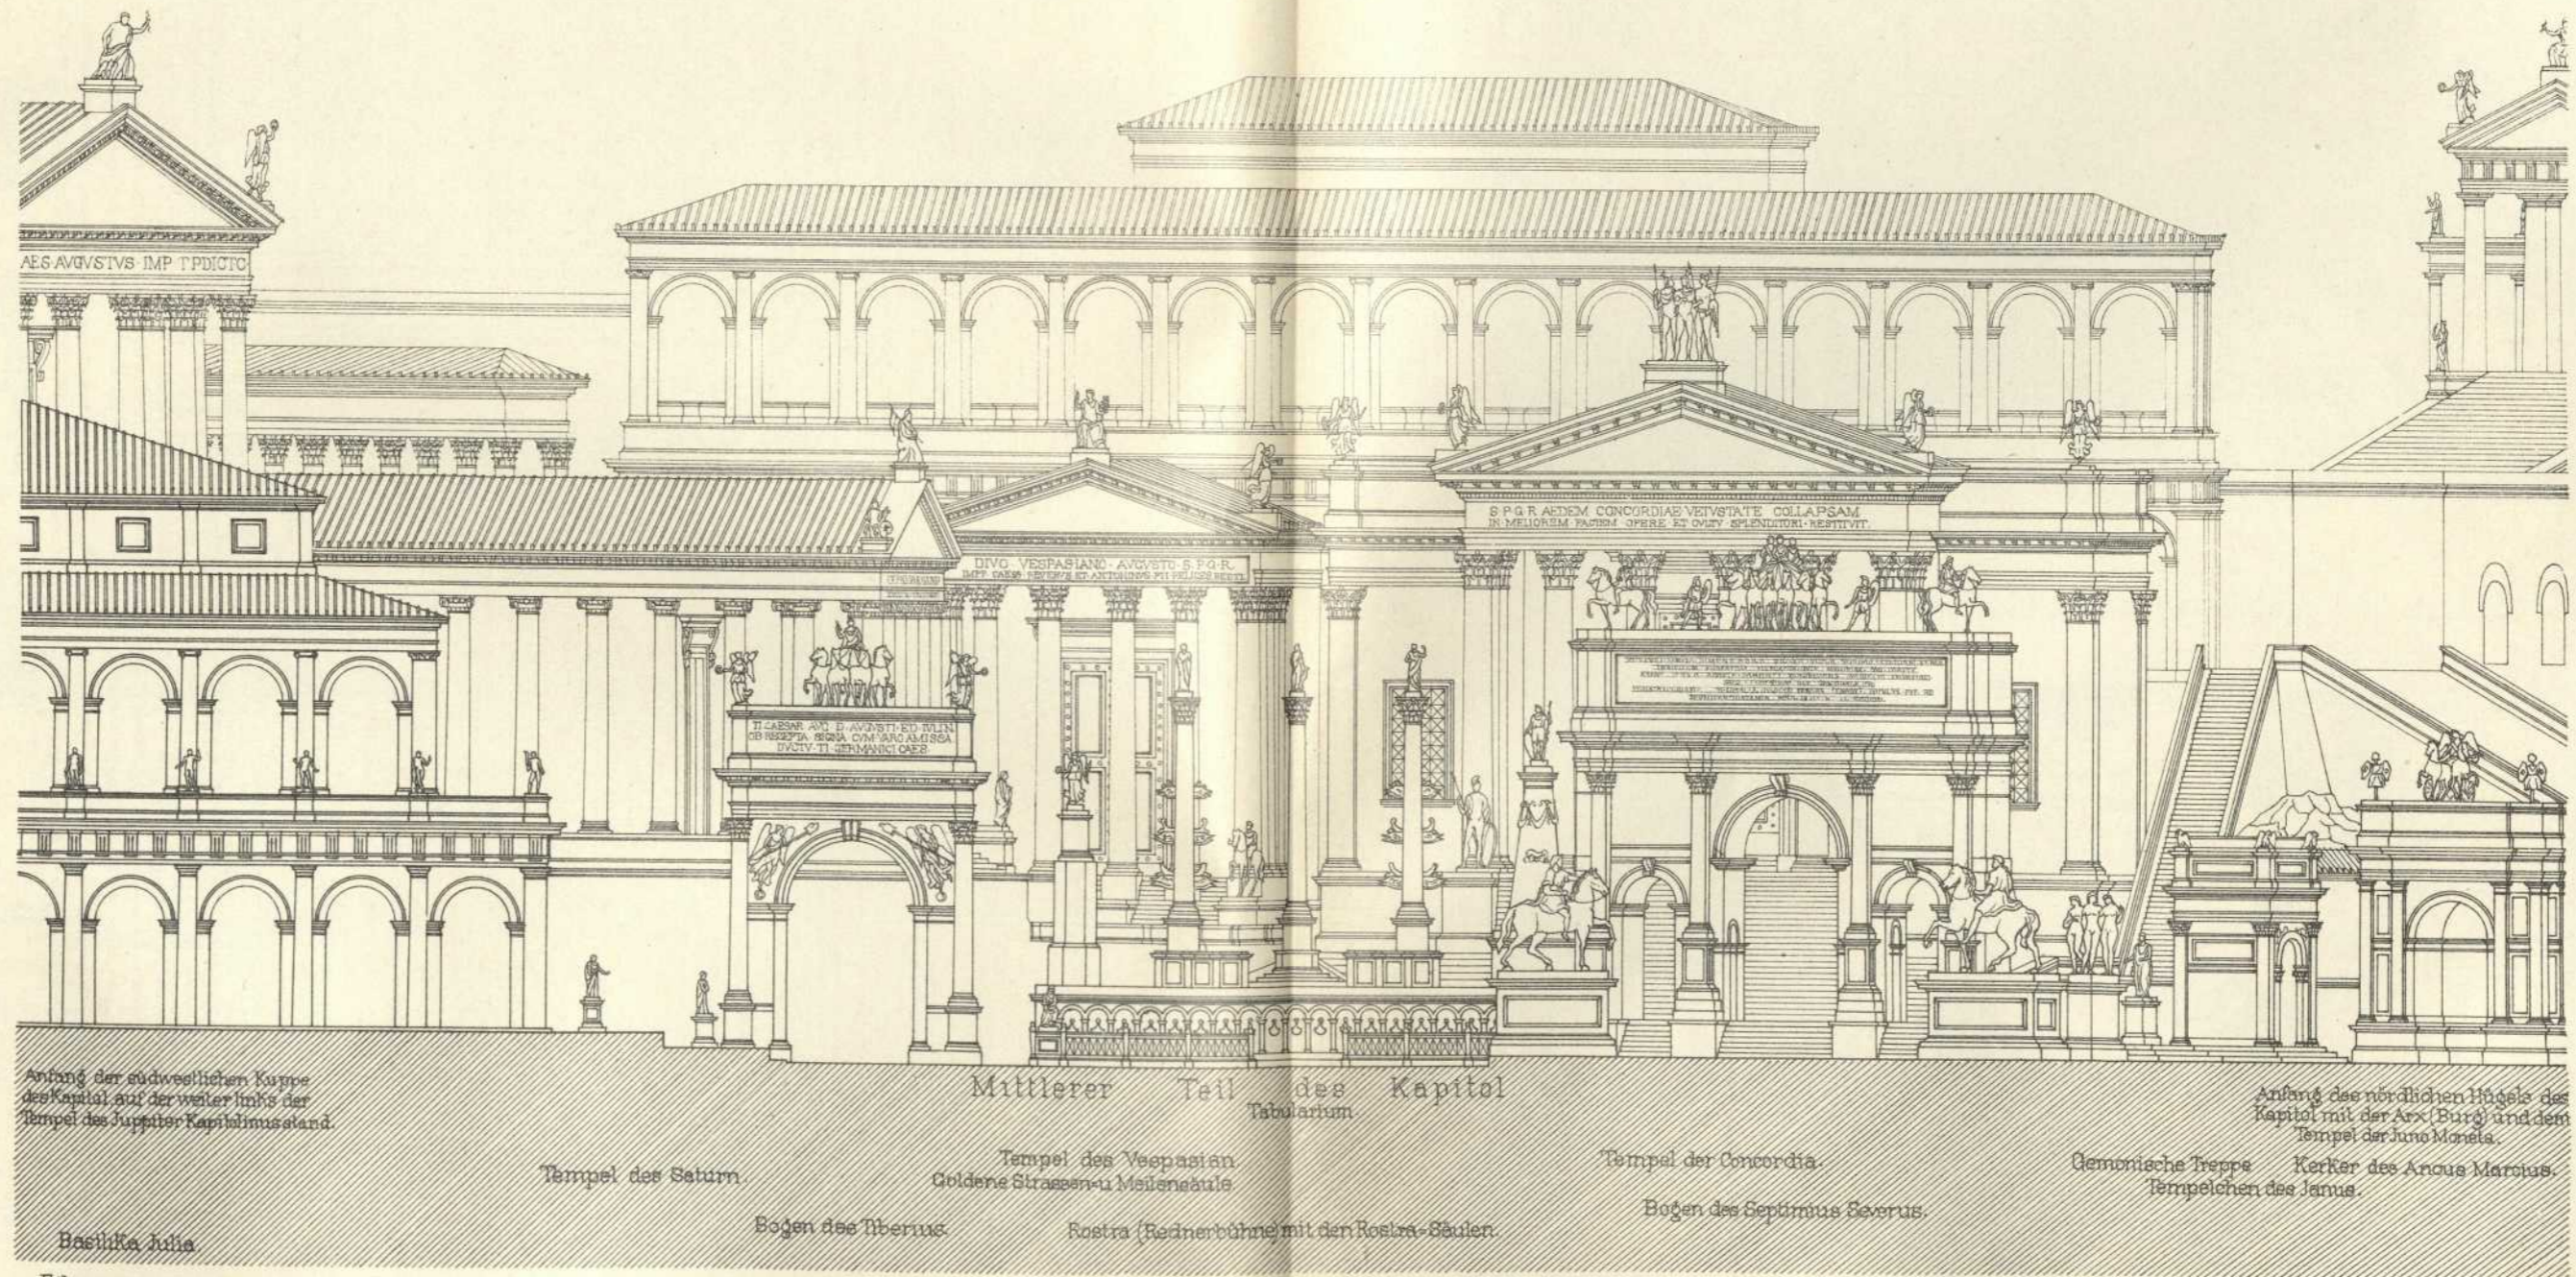

NORDWESTSEITE DES FORUM ROMANUM UND MITTLERER TEIL DES KAPITOL.
nach Canina.

Anfang der südwestlichen Kappe
des Kapitulum auf der weiter links der
Tempel des Jupiter Capitolinus stand.

Basilika Julia

Egale.

Tempel des Saturn

Bogen des Iulianus

Tempel des Vespasian
Goldene Strassen- u. Milienastule

Rostra (Rednerbühne) mit den Rostra-Säulen

Mittlerer Teil des Kapitulum
Tabularium

Tempel der Concordia

Bogen des Septimius Severus

Anfang des nördlichen Hügels des
Kapitulum mit der Arx (Burg) und dem
Tempel der Juno Minerva

Gemonische Treppe
Tempelchen des Janus

Kerker des Anous Marcius

gez. u. autogr. Kiefner.