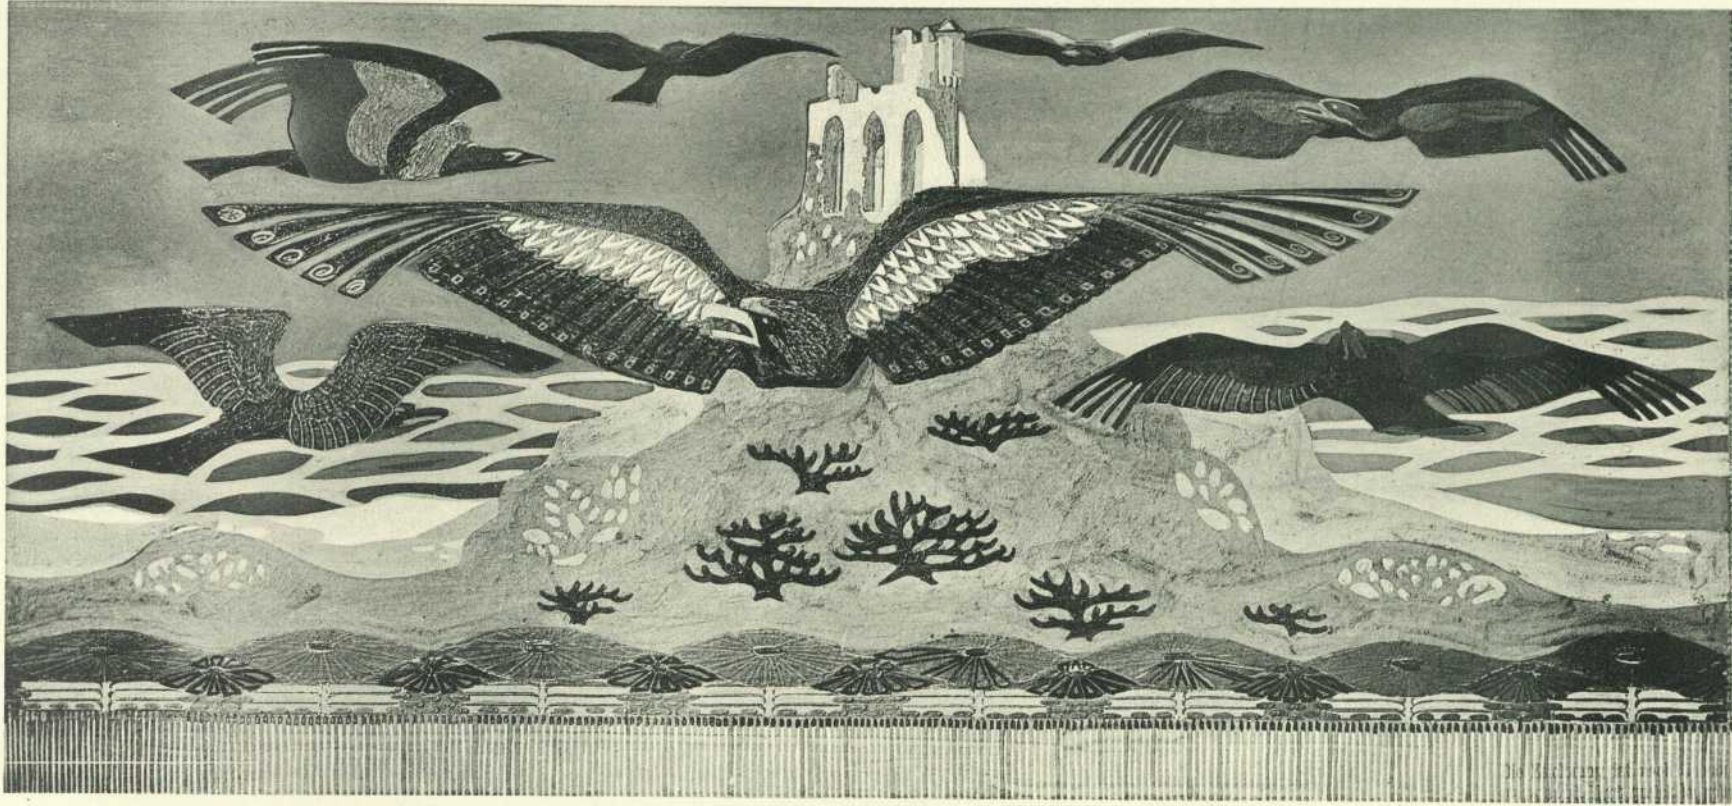

WANDTEPPICH UND KISSEN