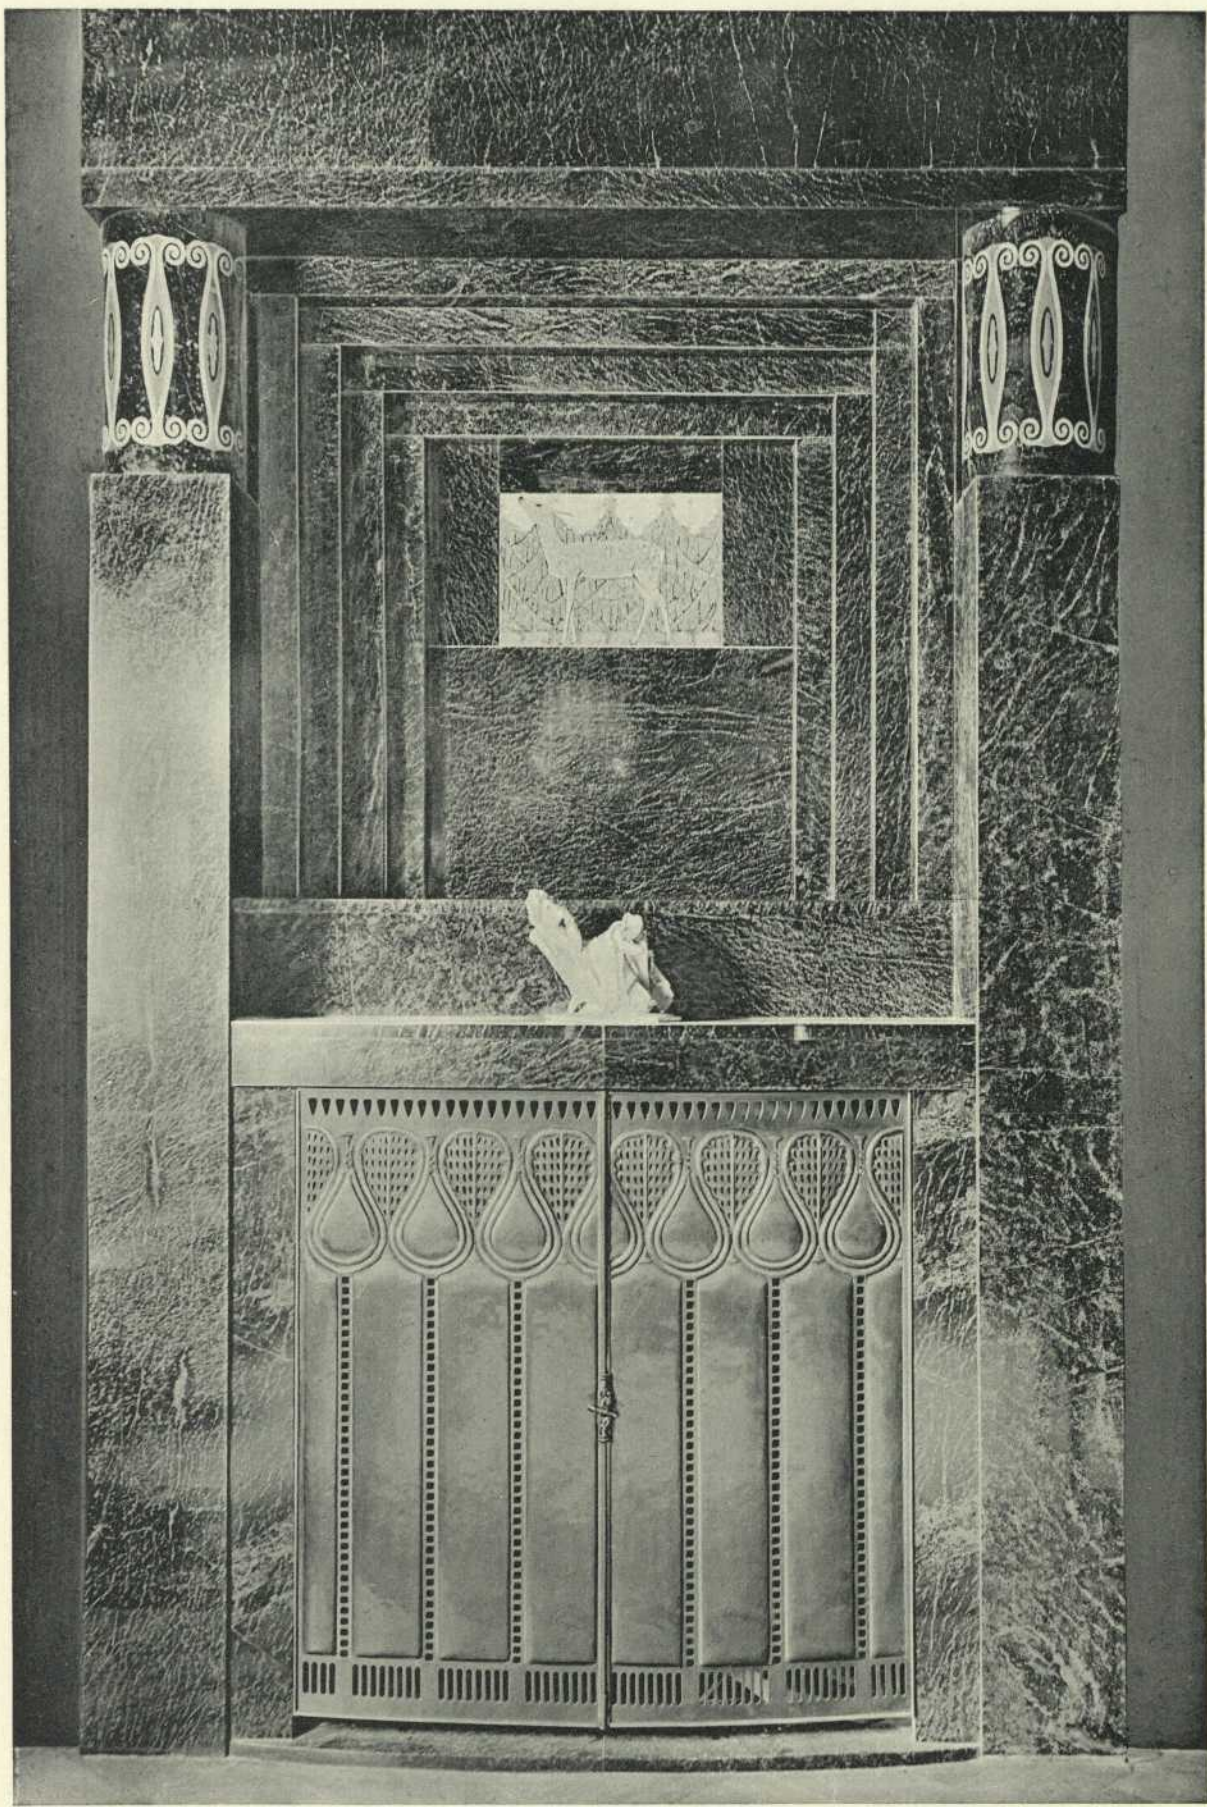

FRÜHSTÜCKSZIMMER, KAMIN