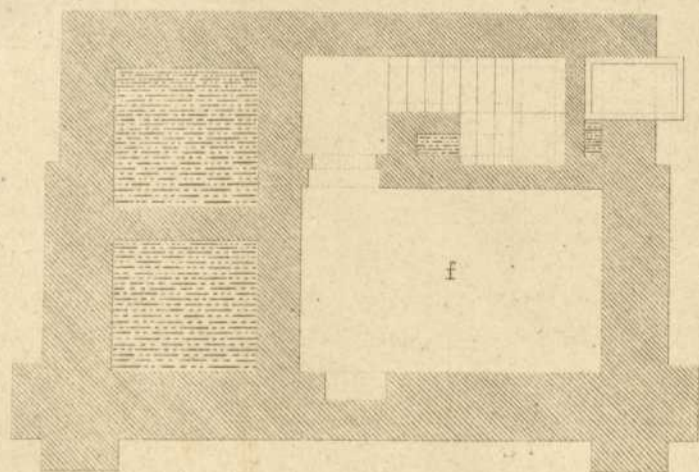

- Persistenter Identifier:** 1539155006991\_1
- Titel:** Sammlung ausgeführter ländlicher Bauten
- Autor:** Morlok, Georg
- Ort:** Esslingen
- Datierung:** 1855
- Signatur:** 1Kb 1386-1/2
- Strukturtyp:** volume
- Lizenz:** <https://creativecommons.org/licenses/by-sa/4.0/>
- PURL:** [https://digibus.ub.uni-stuttgart.de/viewer/image/1539155006991\\_1/1/](https://digibus.ub.uni-stuttgart.de/viewer/image/1539155006991_1/1/)
- 
- Abschnitt:** Bahnwärterhaus an der Steige bei Geisslingen. Ansichten und Grundrisse
- Künstler/Illustrator:** Morlok, Georg  
Steichele
- Strukturtyp:** illustration
- Lizenz:** <https://creativecommons.org/licenses/by-sa/4.0/>
- PURL:** [https://digibus.ub.uni-stuttgart.de/viewer/image/1539155006991\\_1/12/LOG\\_0014/](https://digibus.ub.uni-stuttgart.de/viewer/image/1539155006991_1/12/LOG_0014/)

BAHNWAERTERHAUS

an der Steige

BEI GEISSLINGEN.

Souterrain

I. Stock

- a. Wohnzimmer
- b. Schlafzimmer
- c. Küche
- d. Oehrn.
- e. Abtritt
- f. Keller

Morlok entw.

Steichele lith.