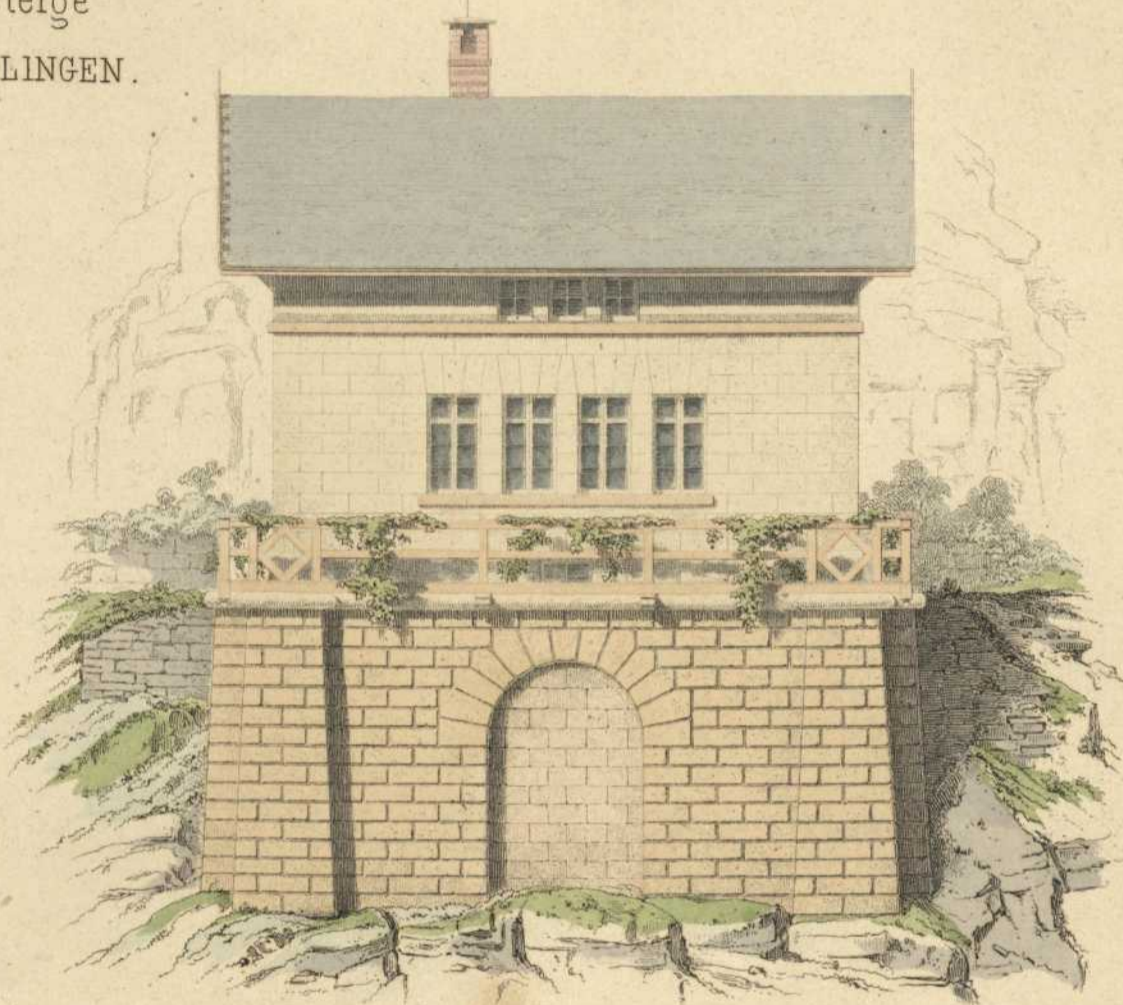

- Persistenter Identifier:** 1539155006991\_1
- Titel:** Sammlung ausgeführter ländlicher Bauten
- Autor:** Morlok, Georg
- Ort:** Esslingen
- Datierung:** 1855
- Signatur:** 1Kb 1386-1/2
- Strukturtyp:** volume
- Lizenz:** <https://creativecommons.org/licenses/by-sa/4.0/>
- PURL:** [https://digibus.ub.uni-stuttgart.de/viewer/image/1539155006991\\_1/1/](https://digibus.ub.uni-stuttgart.de/viewer/image/1539155006991_1/1/)
- 
- Abschnitt:** Bahnwärterhaus an der Steige bei Geisslingen. Ansichten und Grundrisse
- Künstler/Illustrator:** Morlok, Georg  
Steichele
- Strukturtyp:** illustration
- Lizenz:** <https://creativecommons.org/licenses/by-sa/4.0/>
- PURL:** [https://digibus.ub.uni-stuttgart.de/viewer/image/1539155006991\\_1/12/LOG\\_0014/](https://digibus.ub.uni-stuttgart.de/viewer/image/1539155006991_1/12/LOG_0014/)

BAHNWAERTERHAUS

an der Steige

BEI GEISSLINGEN.

Souterrain

I. Stock

- a. Wohnzimmer
- b. Schlafzimmer
- c. Küche
- d. Oehrn.
- e. Abtritt
- f. Keller

Morlok entw.

Steichele lith.