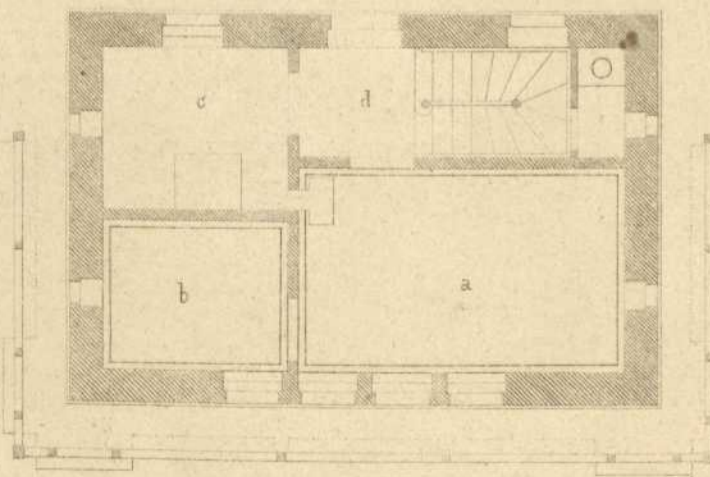

- Persistenter Identifier:** 1539155006991\_1
- Titel:** Sammlung ausgeführter ländlicher Bauten
- Autor:** Morlok, Georg
- Ort:** Esslingen
- Datierung:** 1855
- Signatur:** 1Kb 1386-1/2
- Strukturtyp:** volume
- Lizenz:** <https://creativecommons.org/licenses/by-sa/4.0/>
- PURL:** [https://digibus.ub.uni-stuttgart.de/viewer/image/1539155006991\\_1/1/](https://digibus.ub.uni-stuttgart.de/viewer/image/1539155006991_1/1/)
- 
- Abschnitt:** Bahnwärterhaus an der Steige bei Geisslingen. Ansichten und Grundrisse
- Künstler/Illustrator:** Morlok, Georg  
Steichele
- Strukturtyp:** illustration
- Lizenz:** <https://creativecommons.org/licenses/by-sa/4.0/>
- PURL:** [https://digibus.ub.uni-stuttgart.de/viewer/image/1539155006991\\_1/12/LOG\\_0014/](https://digibus.ub.uni-stuttgart.de/viewer/image/1539155006991_1/12/LOG_0014/)

BAHNWAERTERHAUS

an der Steige

BEI GEISSLINGEN.

Souterrain

I. Stock

- a. Wohnzimmer
- b. Schlafzimmer
- c. Küche
- d. Oehrn.
- e. Abtritt
- f. Keller

Morlok entw.

Steichele lith.