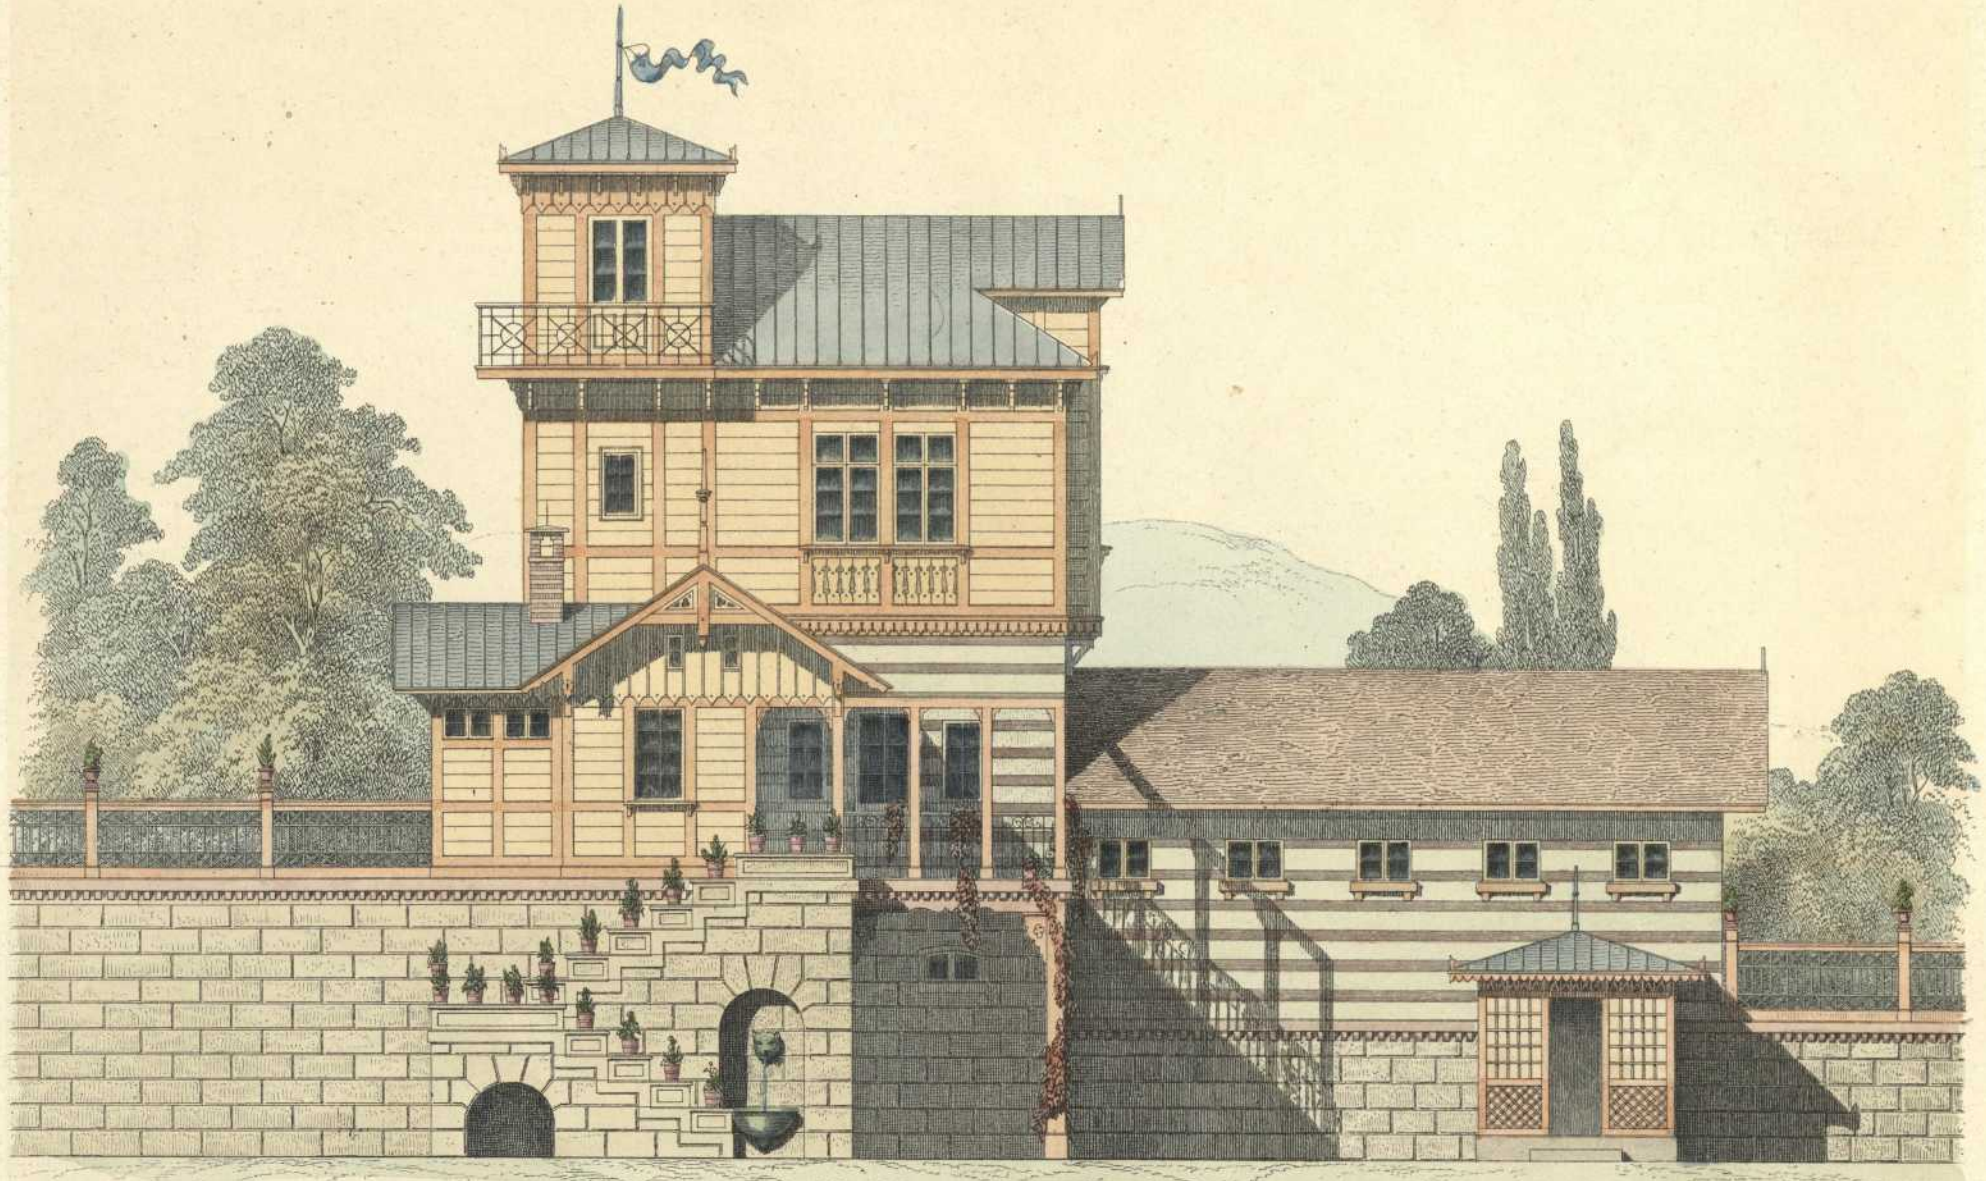

- Persistenter Identifier:** 1539155006991_1
- Titel:** Sammlung ausgeführter ländlicher Bauten
- Autor:** Morlok, Georg
- Ort:** Esslingen
- Datierung:** 1855
- Signatur:** 1Kb 1386-1/2
- Strukturtyp:** volume
- Lizenz:** <https://creativecommons.org/licenses/by-sa/4.0/>
- PURL:** https://digibus.ub.uni-stuttgart.de/viewer/image/1539155006991_1/1/
-
- Abschnitt:** Weinberghaus des Herrn von Rantzow bei Hoheneck. Ansicht und Grundriss
- Künstler/Illustrator:** Morlok, Georg
Steichele
- Strukturtyp:** illustration
- Lizenz:** <https://creativecommons.org/licenses/by-sa/4.0/>
- PURL:** https://digibus.ub.uni-stuttgart.de/viewer/image/1539155006991_1/14/LOG_0016/

WEINBERGHAUS
des HERRN von RANTZOW bei HOHIENECK.

Grundriß des Parterre.

- a Wohnstube
- b Schlafstube
- c Dienstzimmer
- d Küche
- e Treppe
- f Abtritt
- g Stall
- h vorhandene Laube
- i Bassin mit Springbrunnen
- k Freitreppe