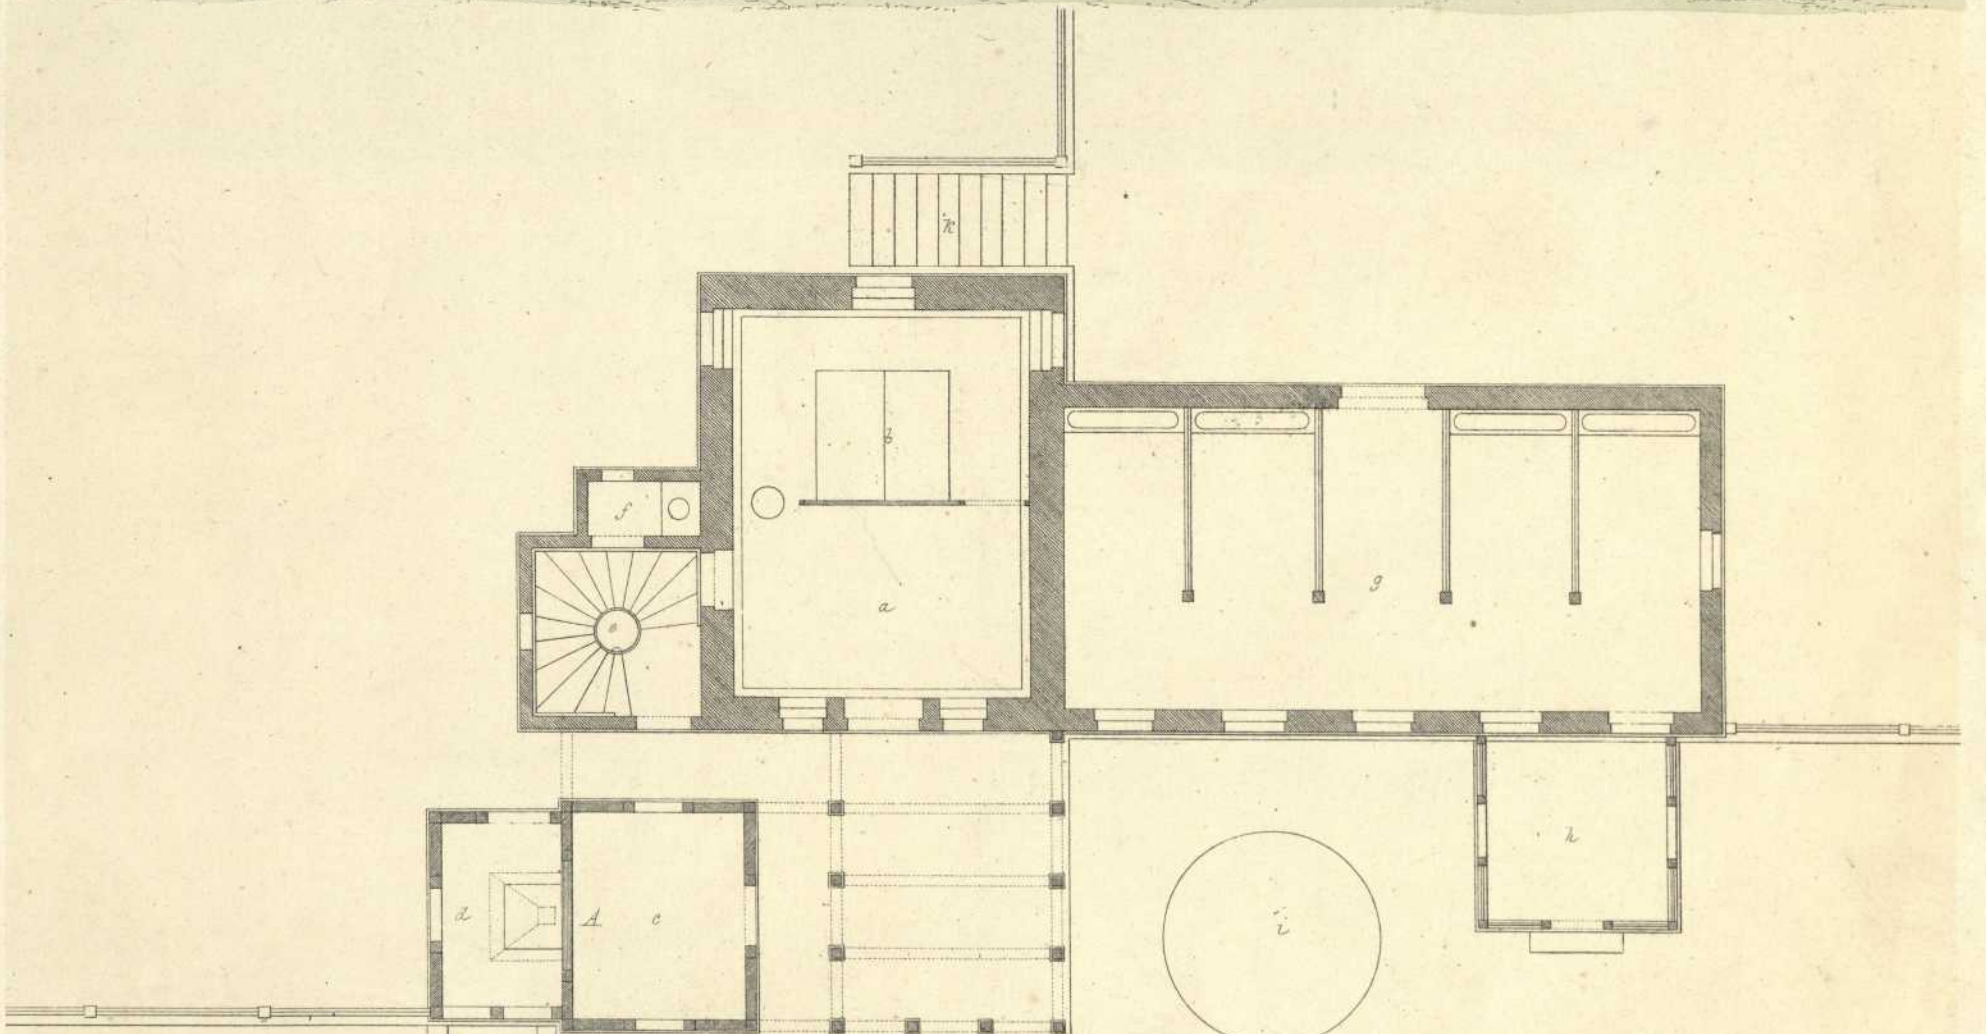

- Persistenter Identifier:** 1539155006991_1
- Titel:** Sammlung ausgeführter ländlicher Bauten
- Autor:** Morlok, Georg
- Ort:** Esslingen
- Datierung:** 1855
- Signatur:** 1Kb 1386-1/2
- Strukturtyp:** volume
- Lizenz:** <https://creativecommons.org/licenses/by-sa/4.0/>
- PURL:** https://digibus.ub.uni-stuttgart.de/viewer/image/1539155006991_1/1/
-
- Abschnitt:** Weinberghaus des Herrn von Rantzow bei Hoheneck. Ansicht und Grundriss
- Künstler/Illustrator:** Morlok, Georg
Steichele
- Strukturtyp:** illustration
- Lizenz:** <https://creativecommons.org/licenses/by-sa/4.0/>
- PURL:** https://digibus.ub.uni-stuttgart.de/viewer/image/1539155006991_1/14/LOG_0016/

WEINBERGHAUS
des HERRN von RANTZOW bei HOHIENECK.

Grundriß des Parterre.

- a Wohnstube
- b Schlafstube
- c Dienstzimmer
- d Küche
- e Treppe
- f Abtritt
- g Stall
- h vorhandene Laube
- i Bassin mit Springbrunnen
- k Freitreppe