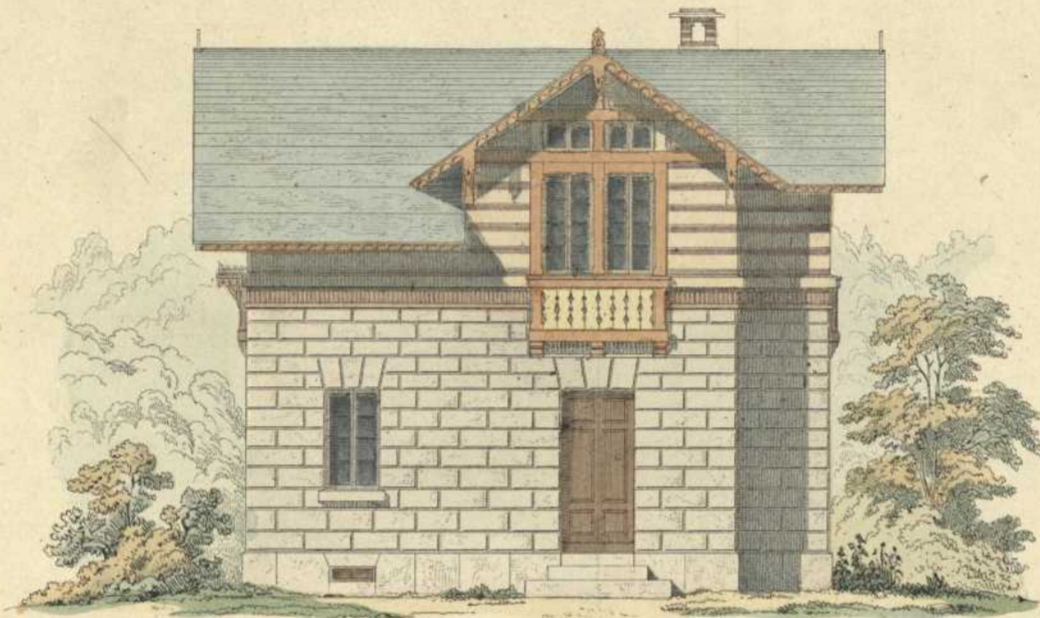

Persistenter Identifier: 1539155006991_1

Titel: Sammlung ausgeführter ländlicher Bauten

Autor: Morlok, Georg

Ort: Esslingen

Datierung: 1855

Signatur: 1Kb 1386-1/2

Strukturtyp: volume

Lizenz: <https://creativecommons.org/licenses/by-sa/4.0/>

PURL: https://digibus.ub.uni-stuttgart.de/viewer/image/1539155006991_1/1/

Abschnitt: Bahnwärtherhaus an der Steige bei Geisslingen. Ansichten und Grundrisse

Künstler/Illustrator: Morlok, Georg
Steichele

Strukturtyp: illustration

Lizenz: <https://creativecommons.org/licenses/by-sa/4.0/>

PURL: https://digibus.ub.uni-stuttgart.de/viewer/image/1539155006991_1/18/LOG_0020/

BAHNWÄERTERHAUS

an der Steige

BEI GEISSLINGEN.

Längensicht.

Giebelansicht.

I. Stock.

- a. Wohnstube.
- b. Schlafstube.
- c. Küche.
- d. Speisekammer.
- e. Abtritt.
- f. Oehrn.
- g. Kinderzimmer.
- h. Treppe.

Dachstock