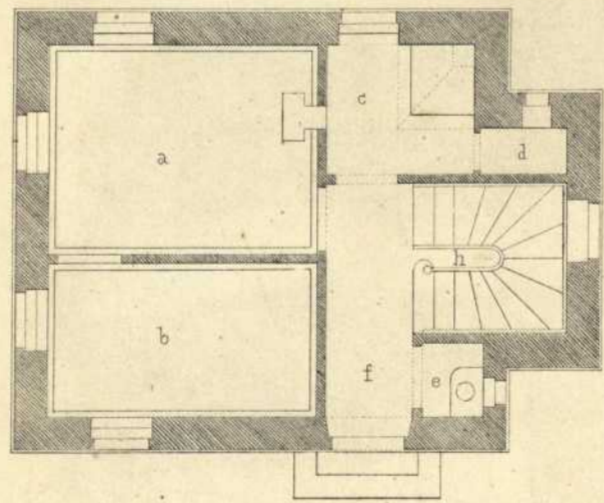

PURL: https://digibus.ub.uni-stuttgart.de/viewer/image/1539155006991_1/1/

Abschnitt: Bahnwärtherhaus an der Steige bei Geisslingen. Ansichten und Grundrisse

Künstler/Illustrator: Morlok, Georg
Steichele

Strukturtyp: illustration

Lizenz: <https://creativecommons.org/licenses/by-sa/4.0/>

PURL: https://digibus.ub.uni-stuttgart.de/viewer/image/1539155006991_1/18/LOG_0020/

BAHNWÄERTERHAUS

an der Steige

BEI GEISSLINGEN.

Längensicht.

Giebelansicht.

I. Stock.

- a. Wohnstube.
- b. Schlafstube.
- c. Küche.
- d. Speisekammer.
- e. Abtritt.
- f. Oehrn.
- g. Kinderzimmer.
- h. Treppe.

Dachstock